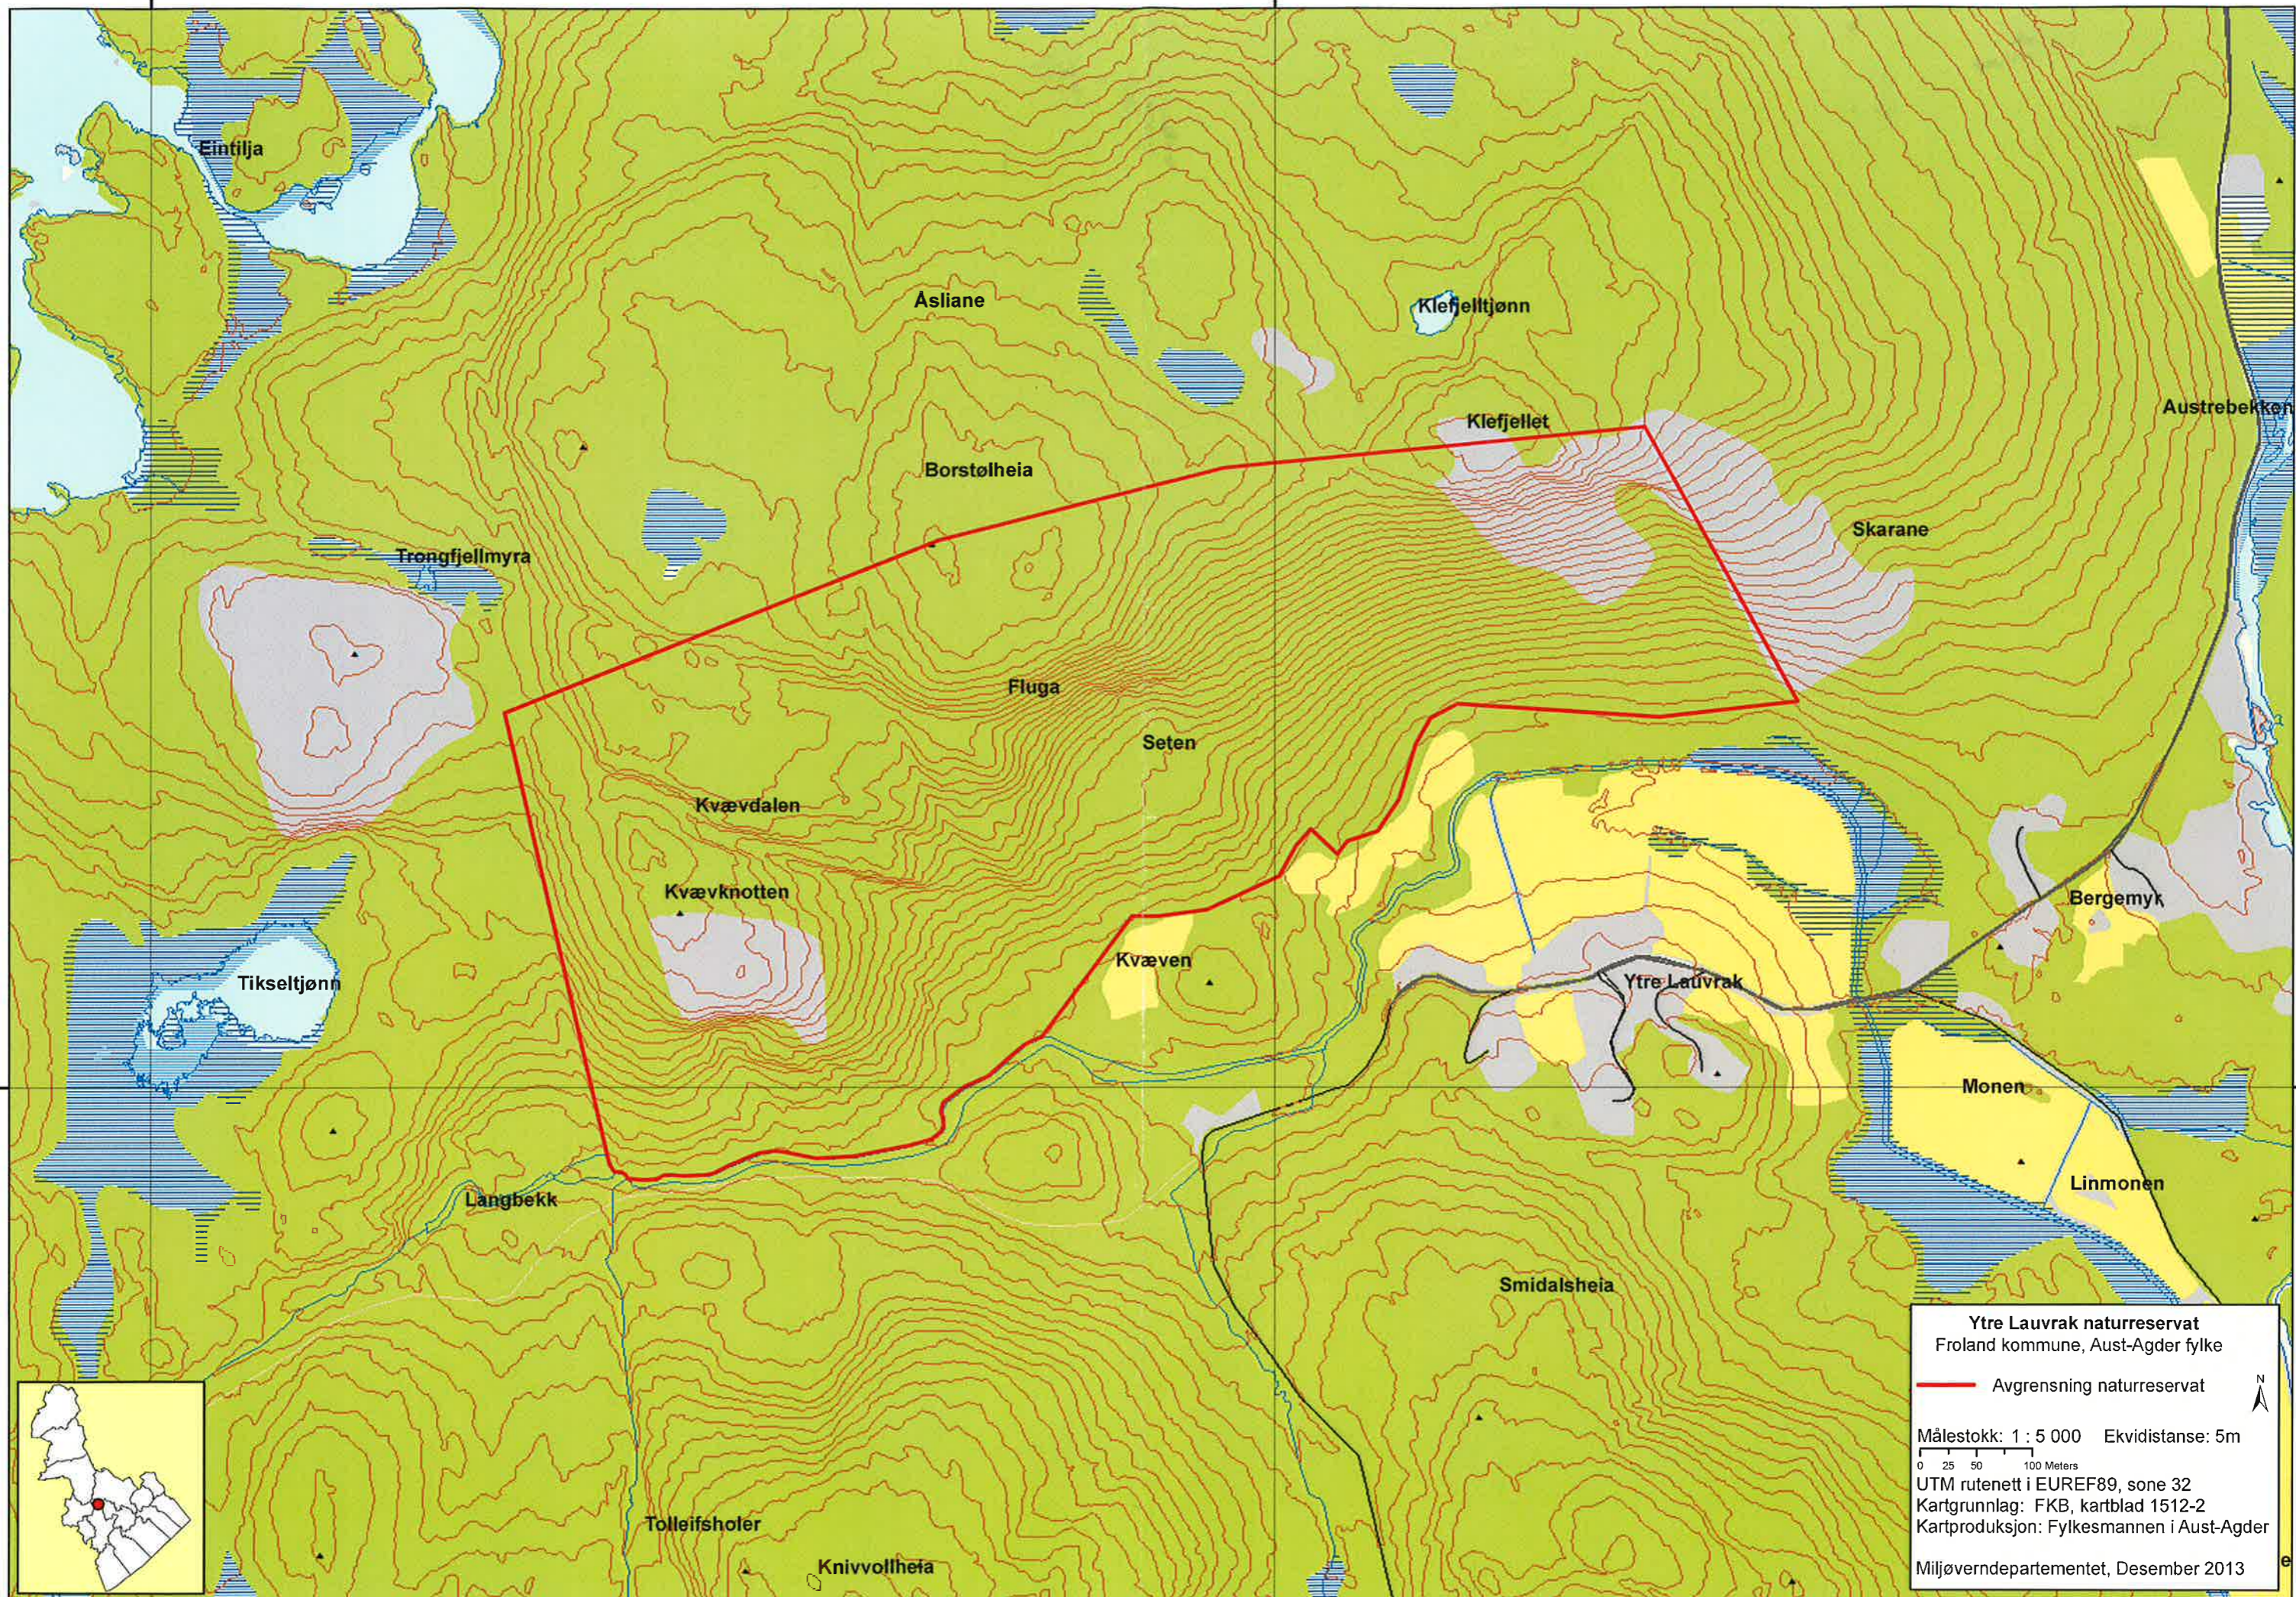

460000 000000

461000 000000

6494000 000000

6494000 000000

460000 000000

461000 000000

Ytre Lauvrak naturreservat
 Froland kommune, Aust-Agder fylke

— Avgrensning naturreservat

Målestokk: 1 : 5 000 Ekvidistans: 5m

0 25 50 100 Meters

UTM rutenett i EUREF89, sone 32
 Kartgrunnlag: FKB, kartblad 1512-2
 Kartproduksjon: Fylkesmannen i Aust-Agder

Miljøverndepartementet, Desember 2013