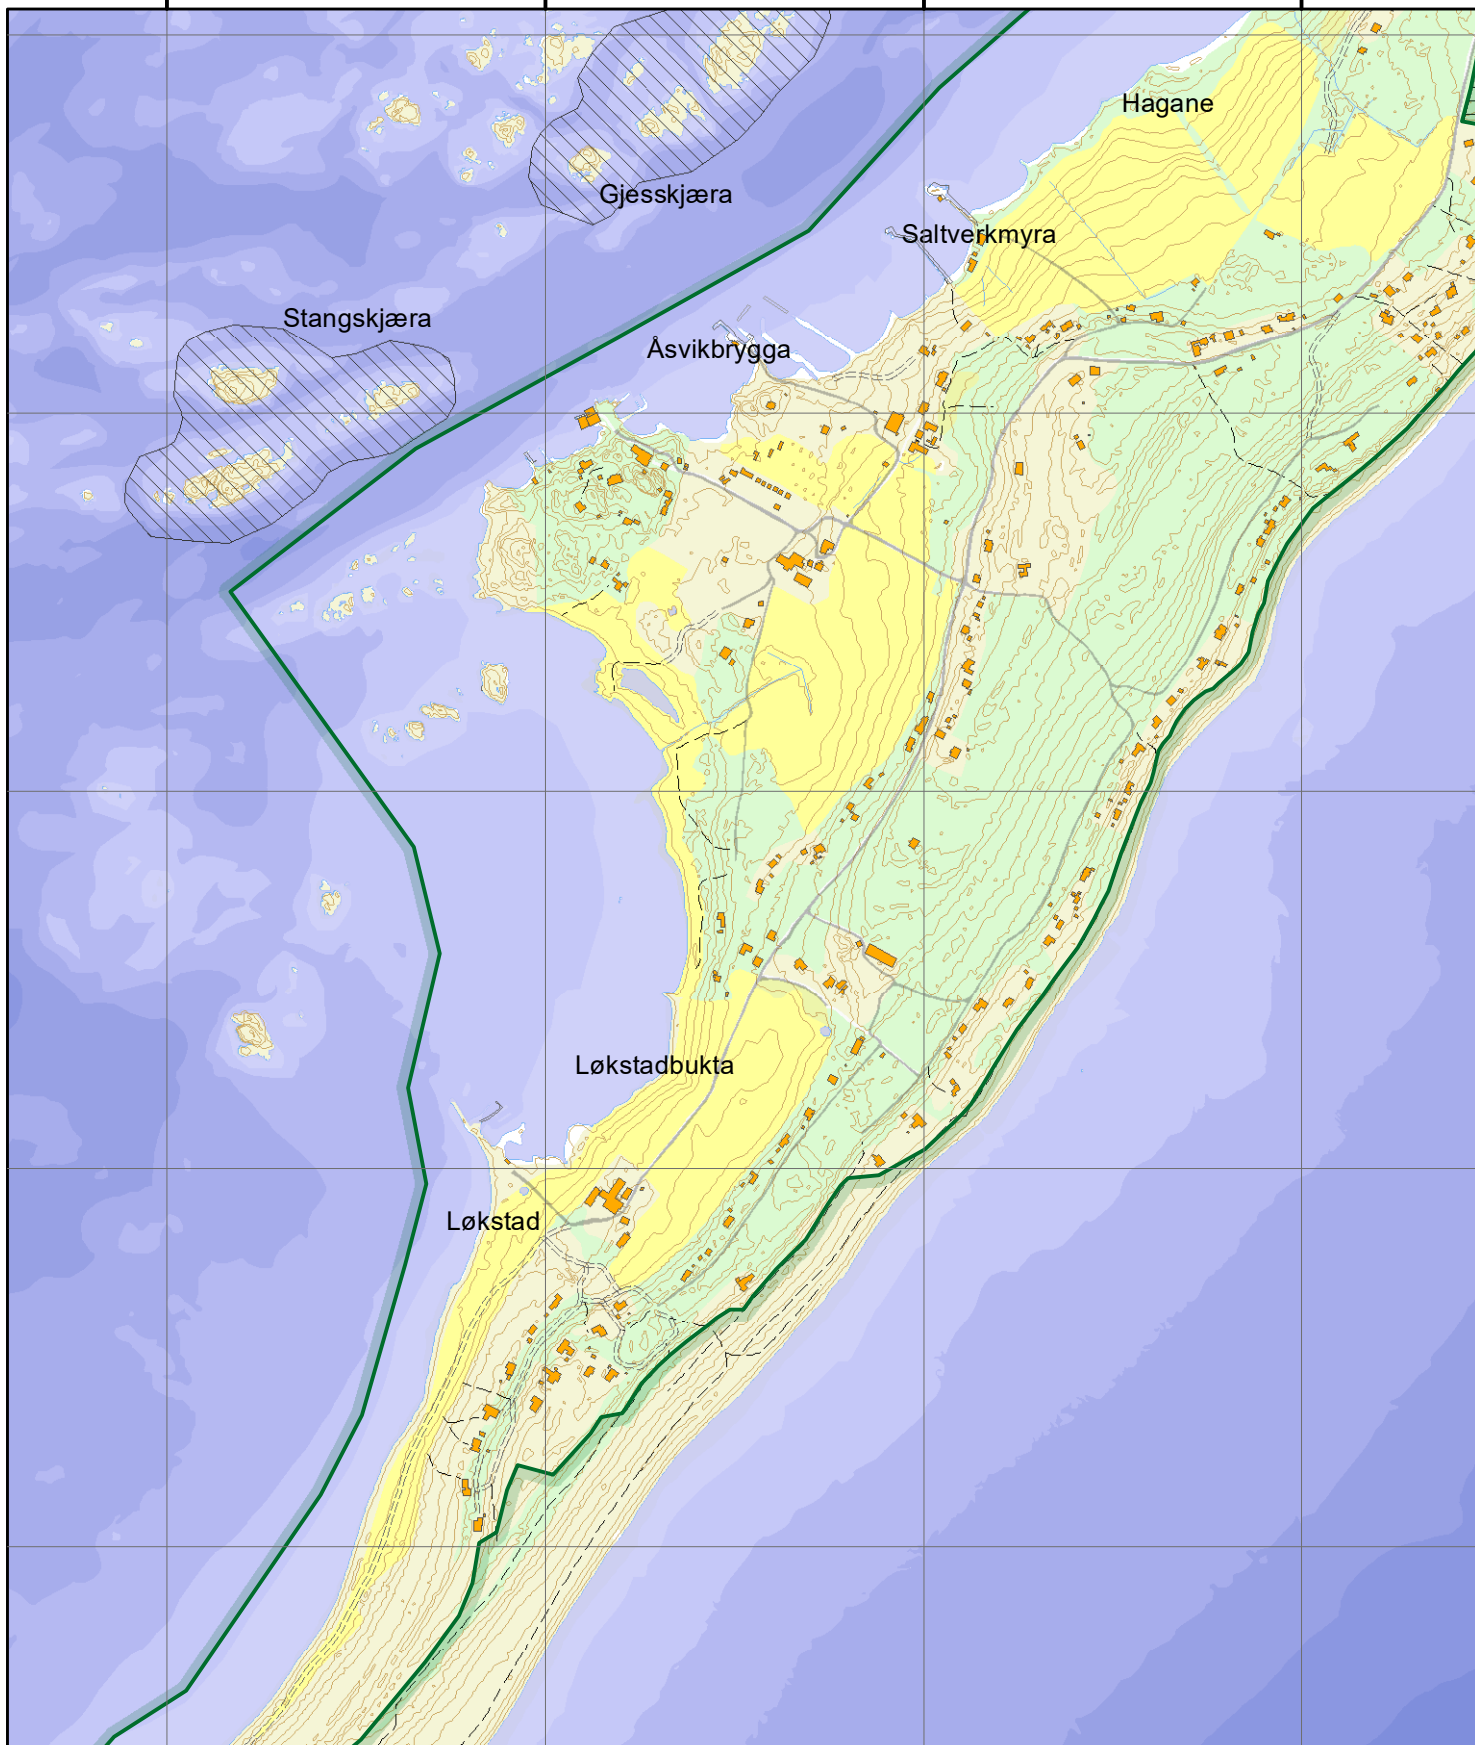

532500,000000

533000,000000

533500,000000

534000,000000

652500,000000
6524500,000000
6524000,000000
6523500,000000
6523000,000000

**Jomfruland nasjonalpark
Stråholmen landskapsvernområde
Kragerø kommune, Telemark fylke**

Detaljkart Kleiva - Skagerakstrand

-  Nasjonalpark
-  Sone A: Beite- og slåttemarker, beiteskog, skogshagemarker, høstingsskog og strandenger
-  Sone B: Sjøfuglområder

Koordinatsystem: WGS 1984 UTM Zone 32N
Kartgrunnlag: FKB, Norge Digitalt
Kartproduksjon: Fylkesmannen i Telemark

Ekv: 1 m

Jomfruland nasjonalpark og
Stråholmen landskapsvernområde