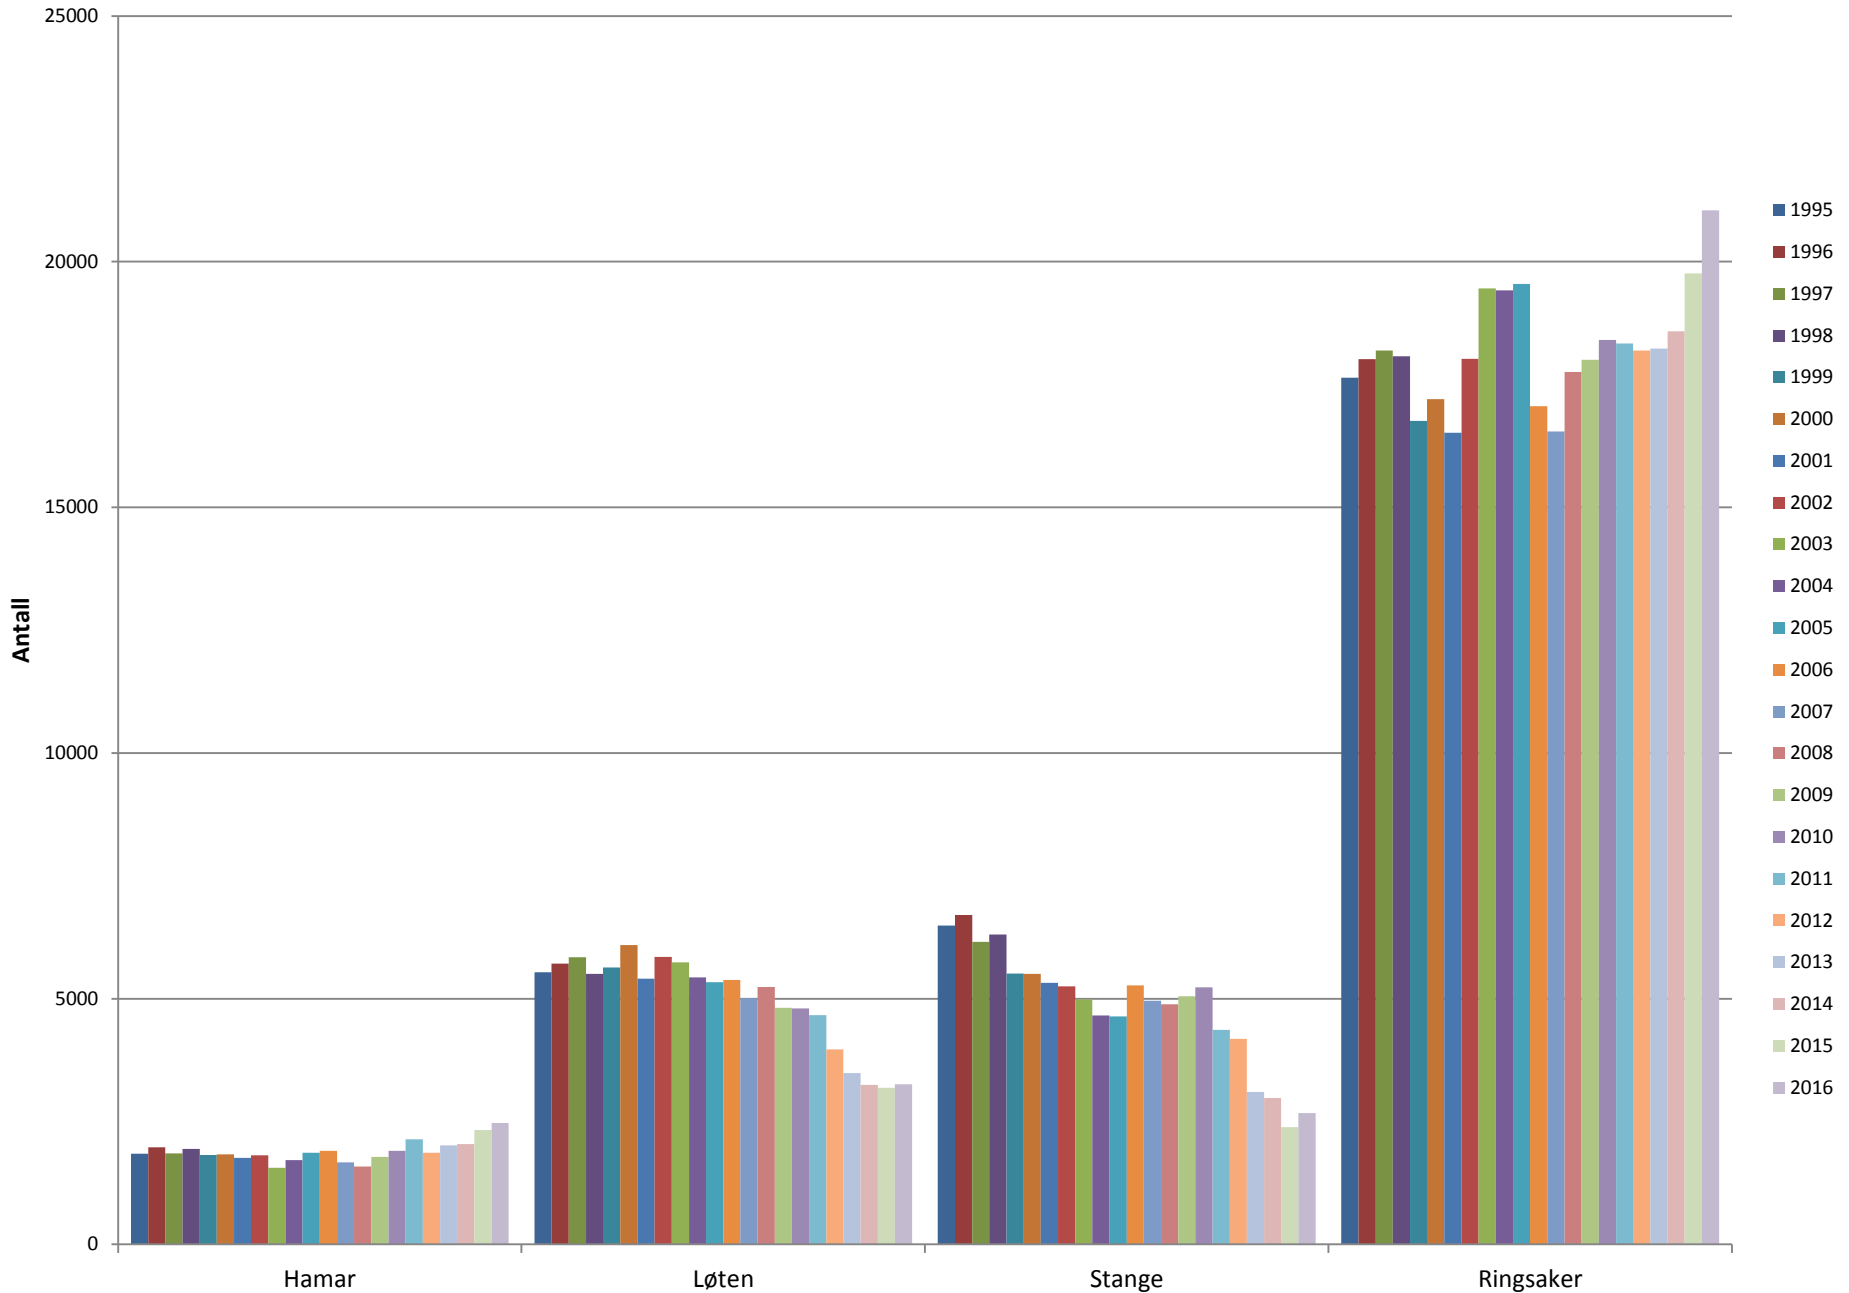

Regionvis utvikling i totalt antall sau - Sør-Østerdal

Utvikling - sau på utmarksbeite i Sør-Østerdal

Regionvis utvikling i totalt antall sau - Hedmarken

sau på utmarksbeite på Hedmarken

Regionvis utvikling i totalt antall sau - Glomdalen

Sau på utmarksbeite Glomdalen

Regionvis utvikling i totalt antall sau i Nord-Østerdal

sau på utmarksbeite Nord-Østerdal