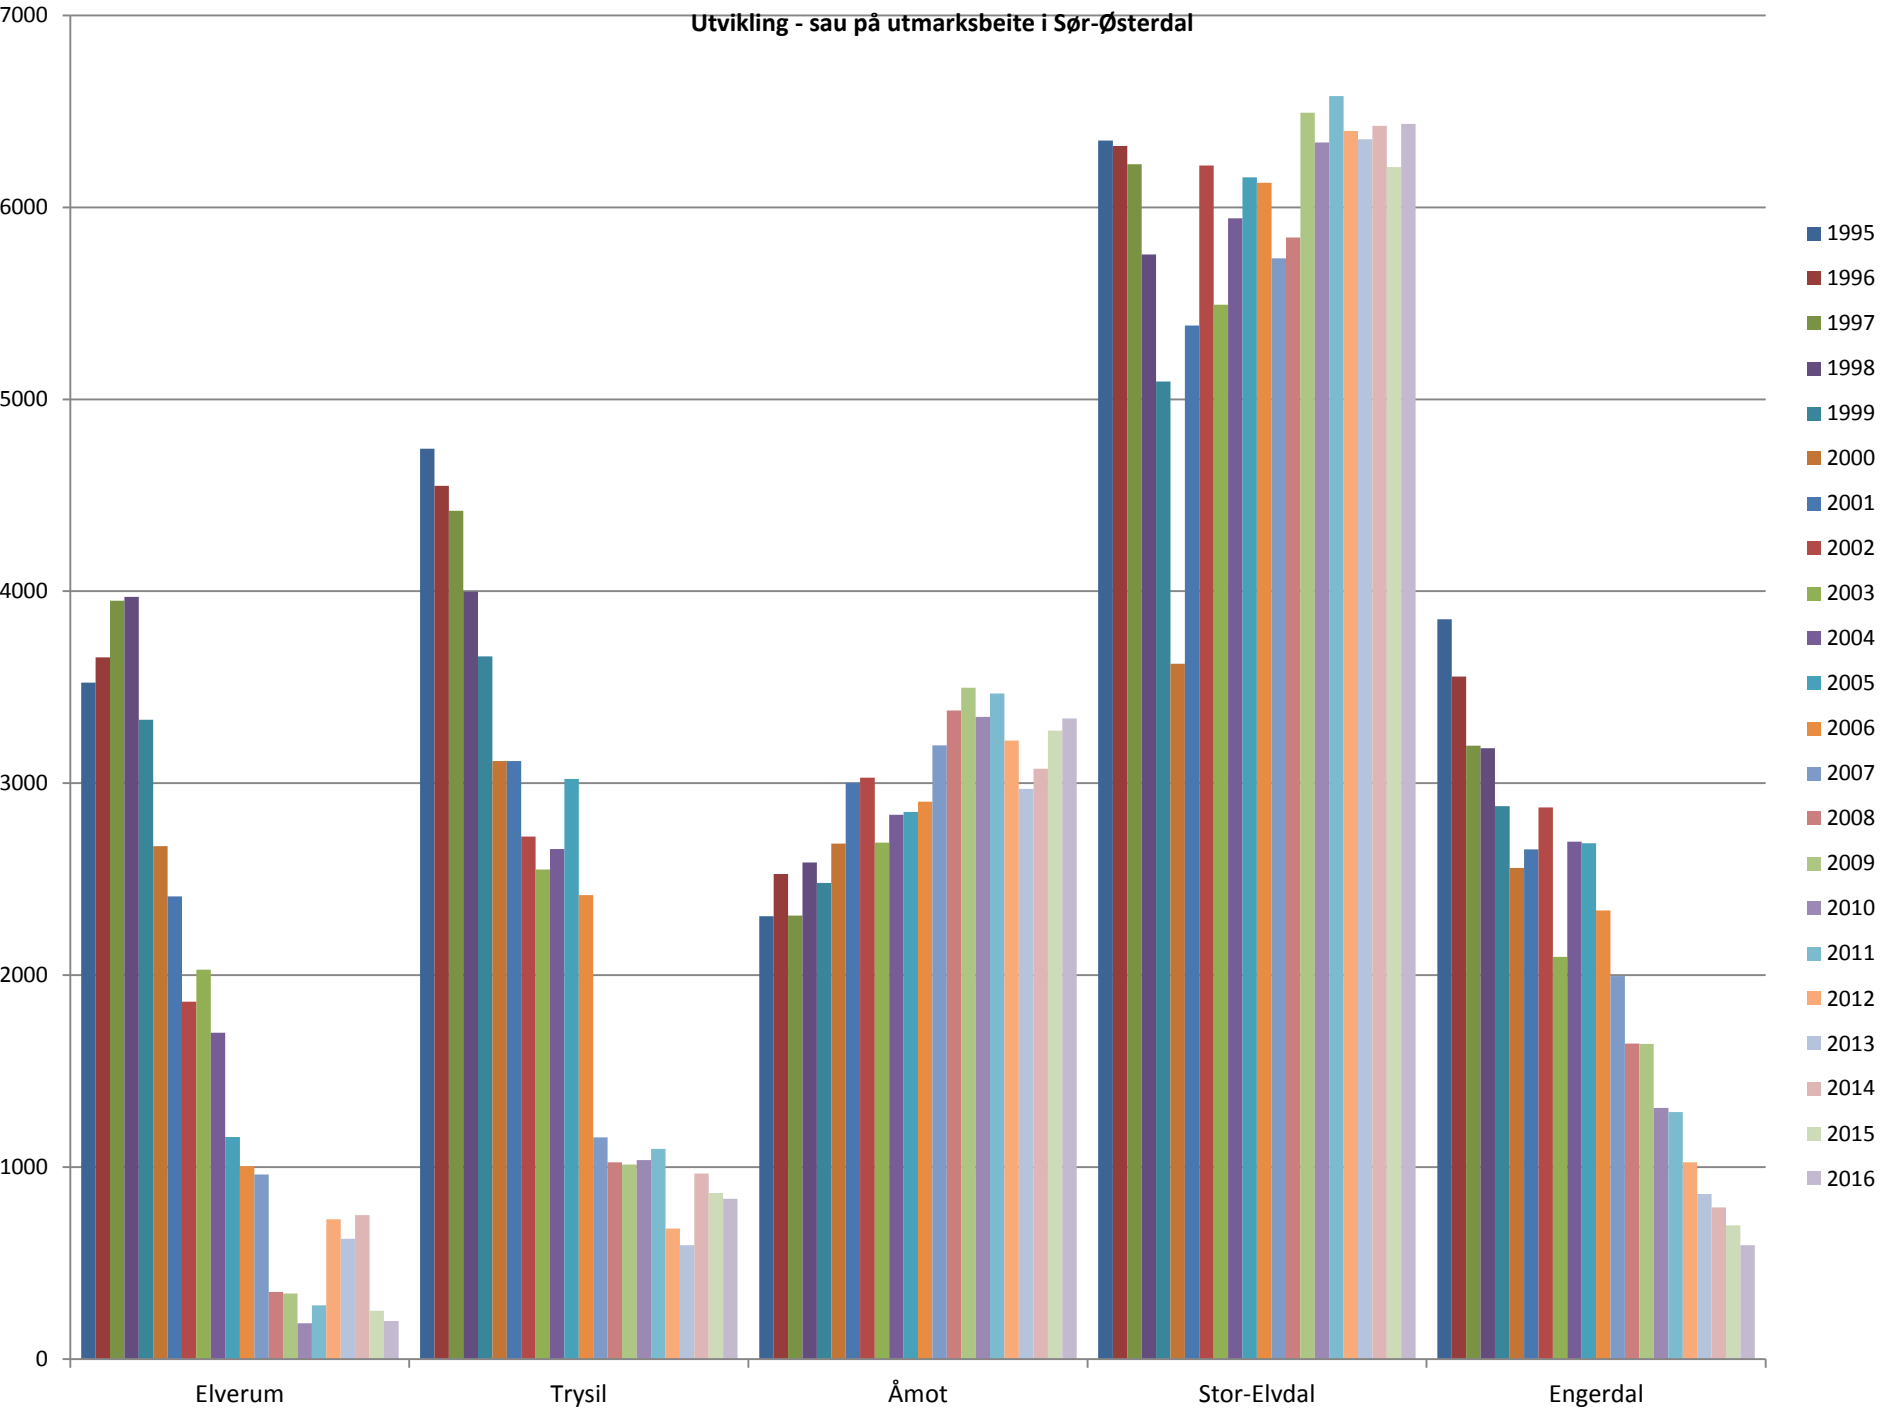

Regionvis utvikling i totalt antall sau - Sør-Østerdal

Utvikling - sau på utmarksbeite i Sør-Østerdal

Regionvis utvikling i totalt antall sau - Hedmarken

sau på utmarksbeite på Hedmarken

Regionvis utvikling i totalt antall sau - Glomdalen

Sau på utmarksbeite Glomdalen

Regionvis utvikling i totalt antall sau i Nord-Østerdal

sau på utmarksbeite Nord-Østerdal