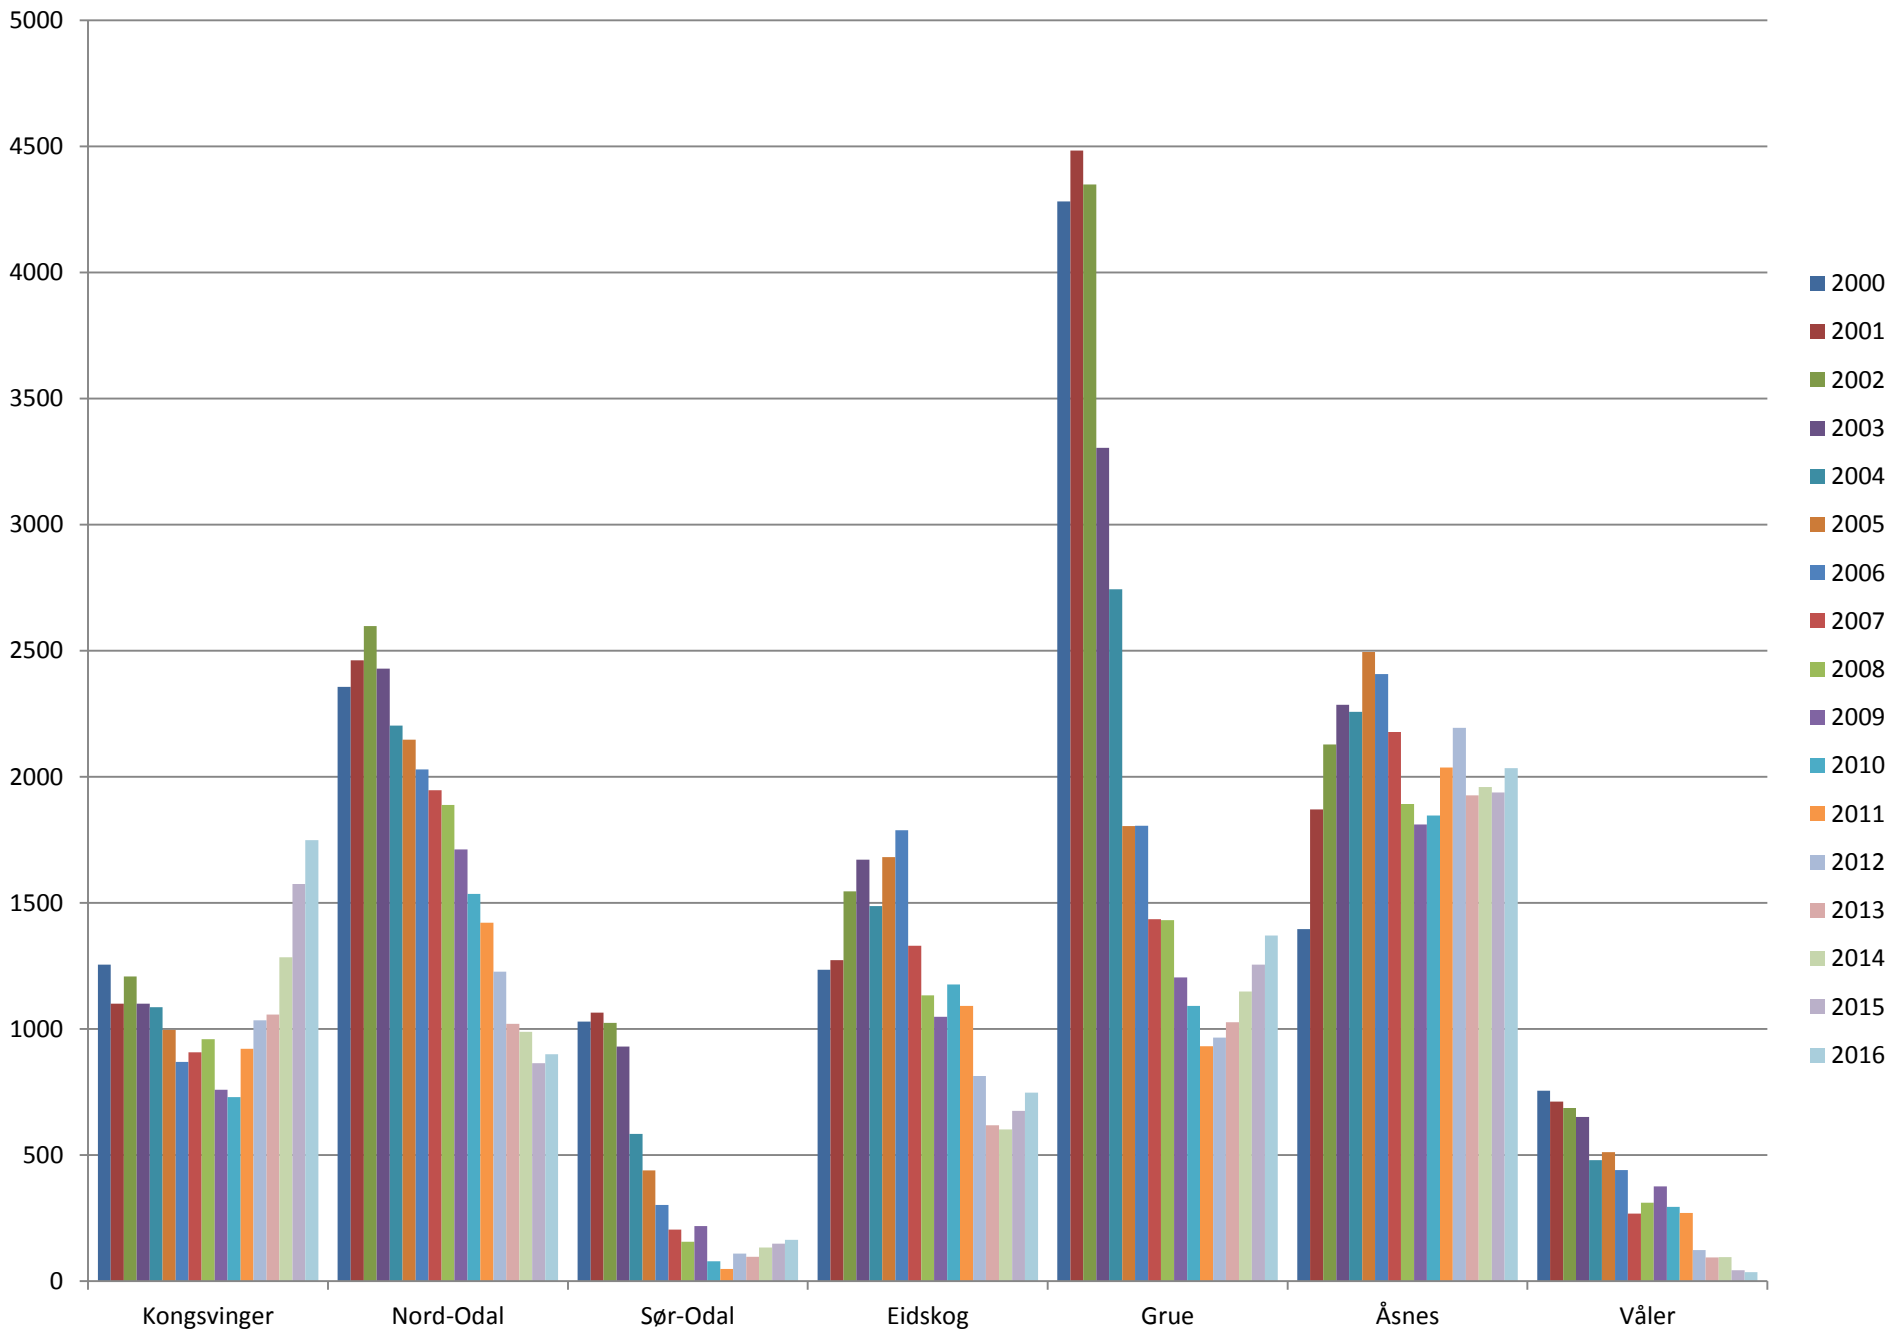

Regionvis utvikling i totalt antall sau - Sør-Østerdal

Utvikling - sau på utmarksbeite i Sør-Østerdal

Regionvis utvikling i totalt antall sau - Hedmarken

sau på utmarksbeite på Hedmarken

Regionvis utvikling i totalt antall sau - Glomdalen

Sau på utmarksbeite Glomdalen

Regionvis utvikling i totalt antall sau i Nord-Østerdal

sau på utmarksbeite Nord-Østerdal