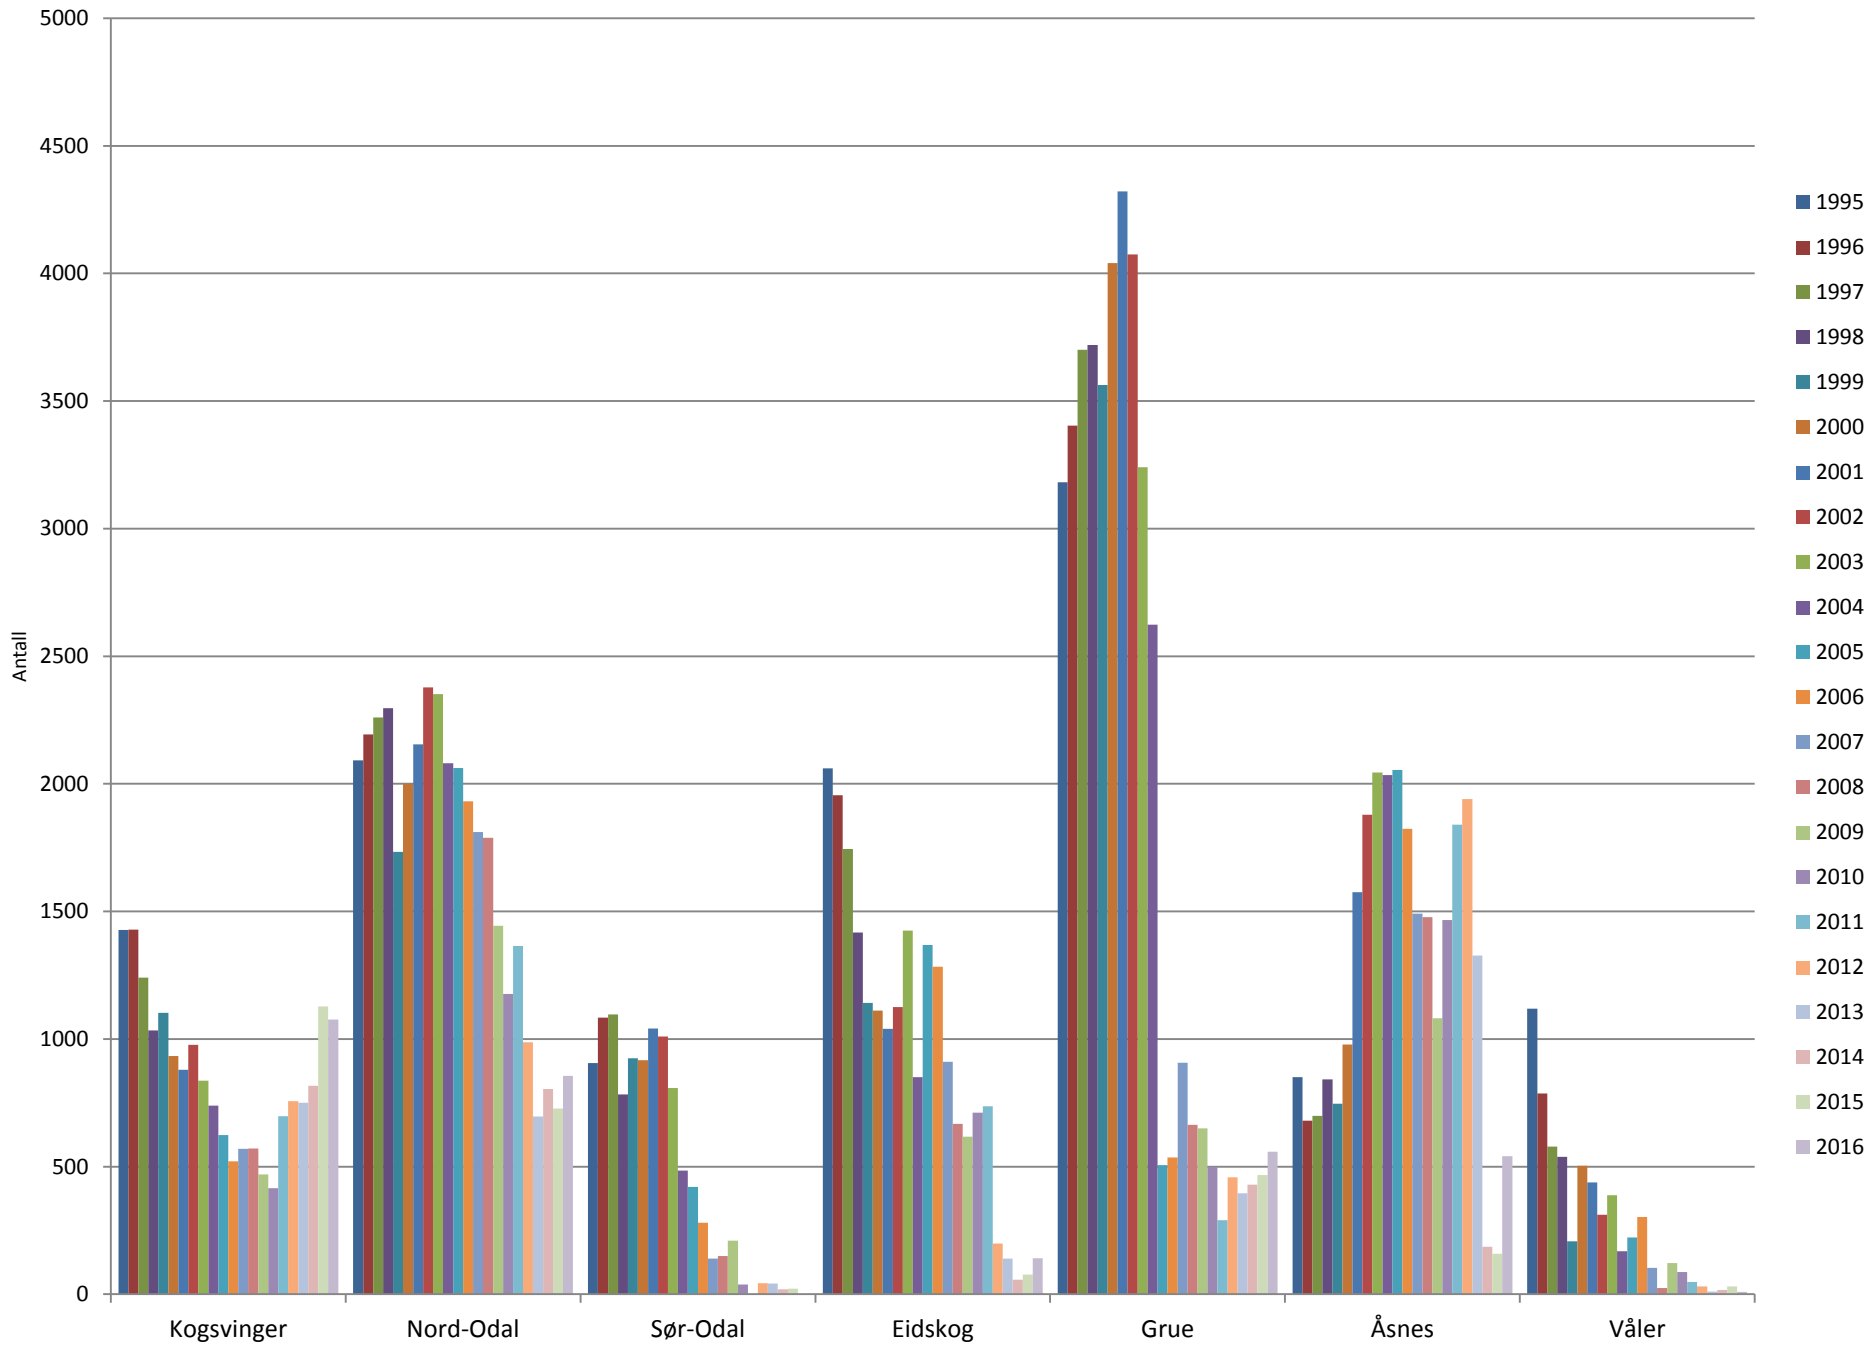

Regionvis utvikling i totalt antall sau - Sør-Østerdal

Utvikling - sau på utmarksbeite i Sør-Østerdal

Regionvis utvikling i totalt antall sau - Hedmarken

sau på utmarksbeite på Hedmarken

Regionvis utvikling i totalt antall sau - Glomdalen

Sau på utmarksbeite Glomdalen

Regionvis utvikling i totalt antall sau i Nord-Østerdal

sau på utmarksbeite Nord-Østerdal