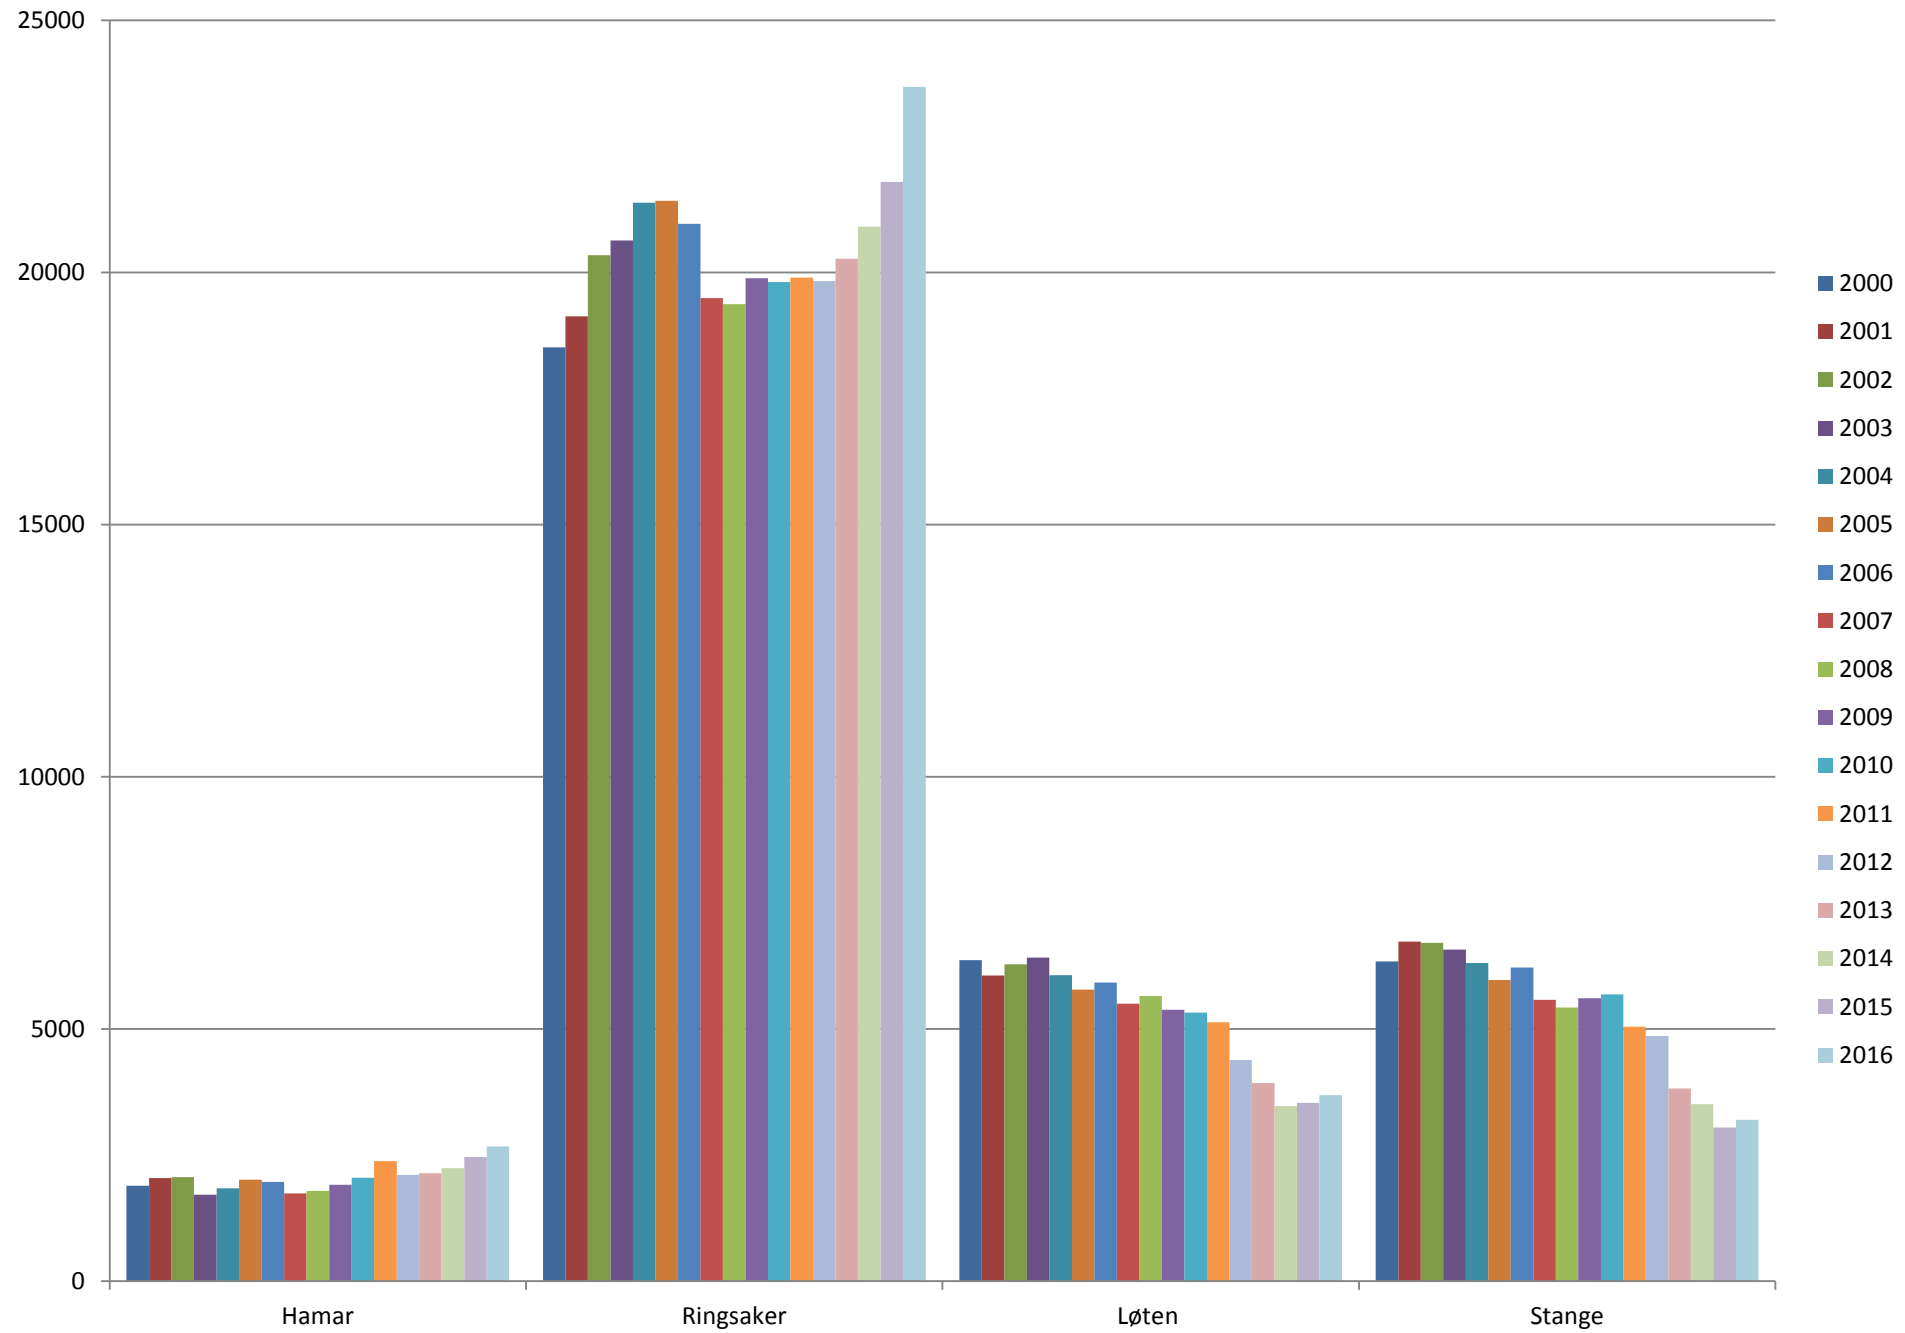

Regionvis utvikling i totalt antall sau - Sør-Østerdal

Utvikling - sau på utmarksbeite i Sør-Østerdal

Regionvis utvikling i totalt antall sau - Hedmarken

sau på utmarksbeite på Hedmarken

Regionvis utvikling i totalt antall sau - Glomdalen

Sau på utmarksbeite Glomdalen

Regionvis utvikling i totalt antall sau i Nord-Østerdal

sau på utmarksbeite Nord-Østerdal