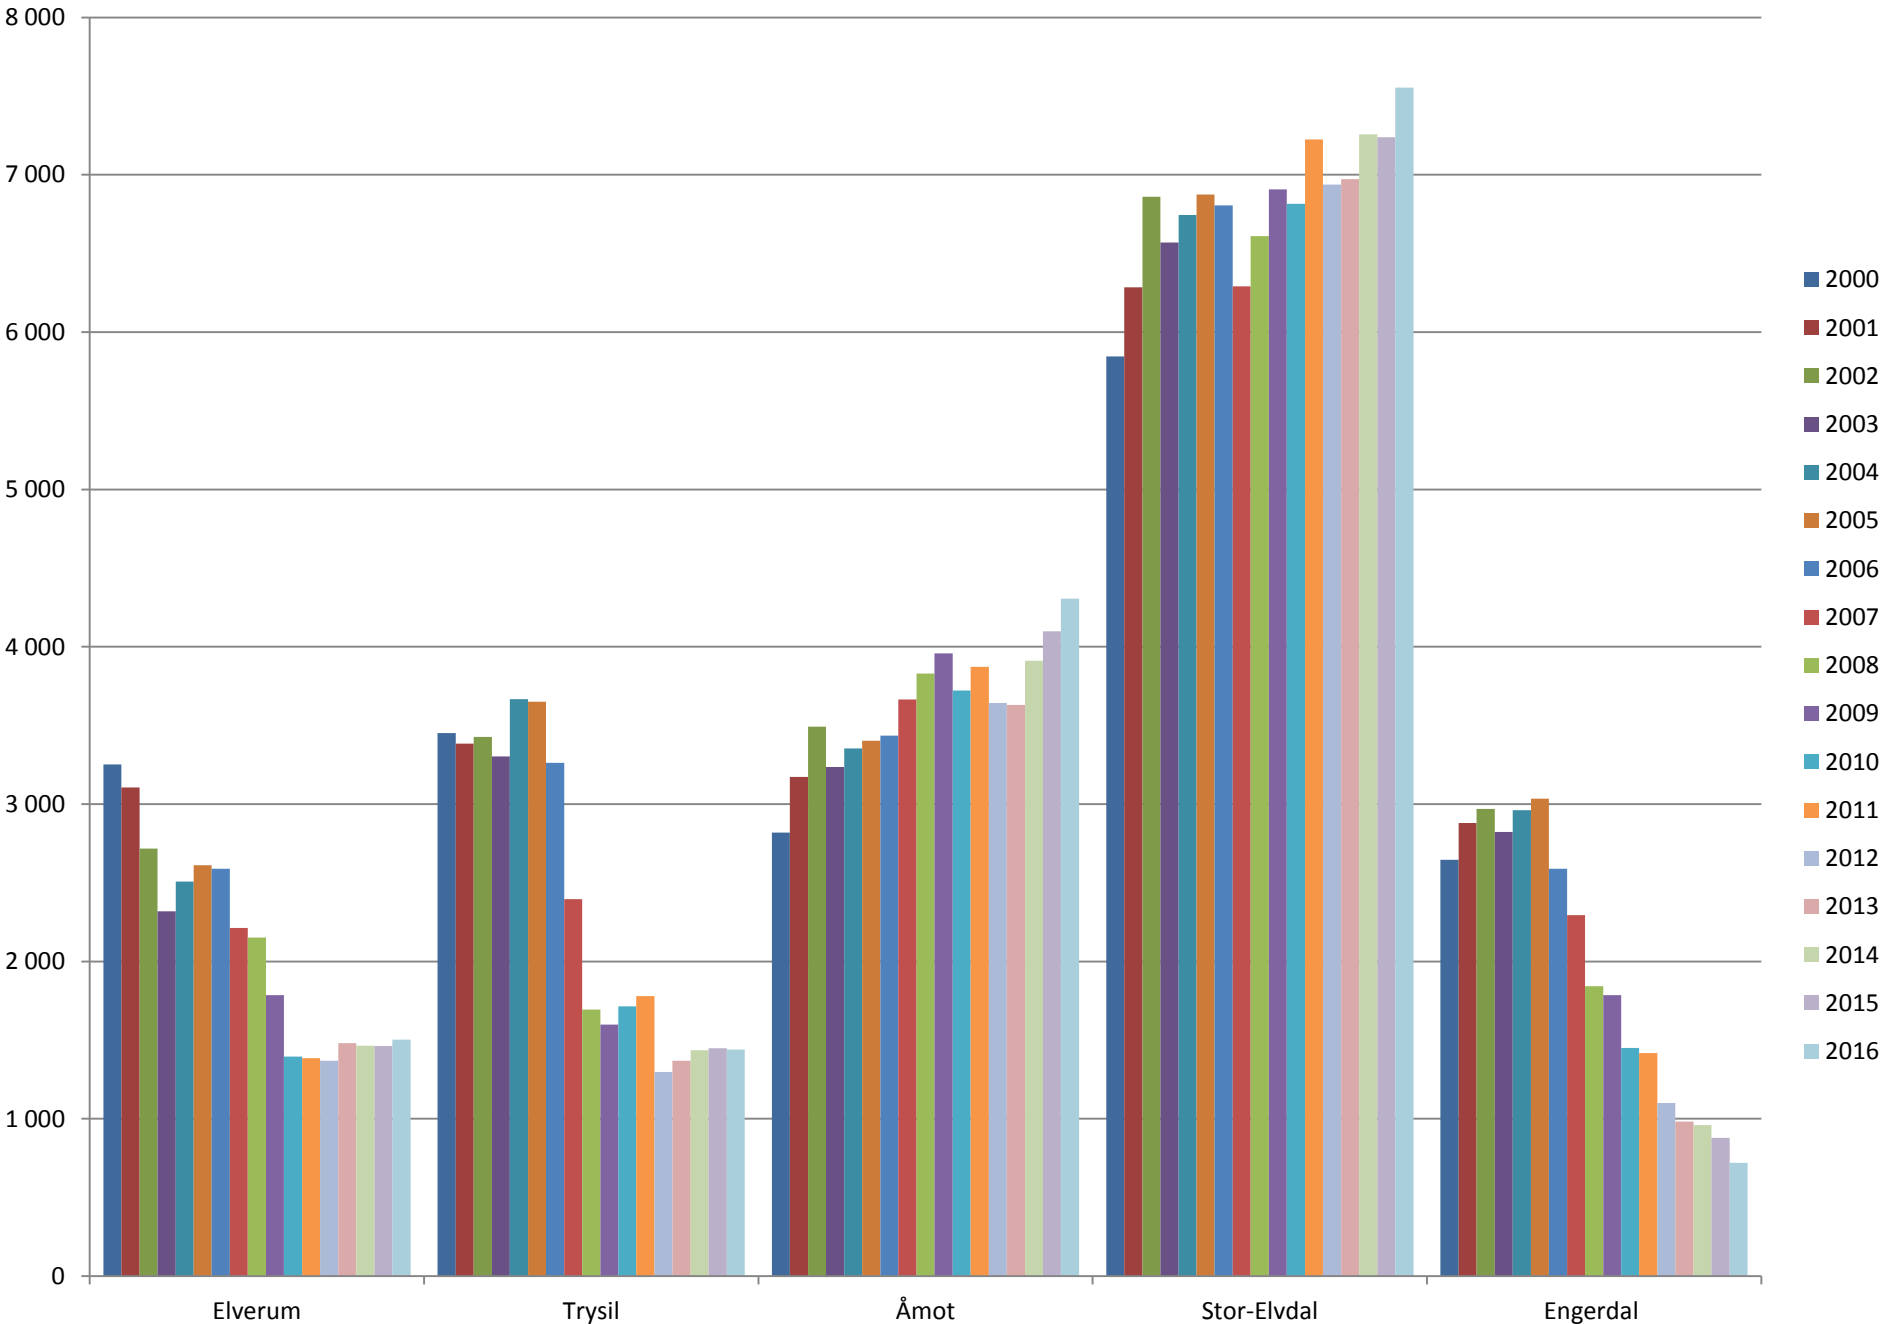

Regionvis utvikling i totalt antall sau - Sør-Østerdal

Utvikling - sau på utmarksbeite i Sør-Østerdal

Regionvis utvikling i totalt antall sau - Hedmarken

sau på utmarksbeite på Hedmarken

Regionvis utvikling i totalt antall sau - Glomdalen

Sau på utmarksbeite Glomdalen

Regionvis utvikling i totalt antall sau i Nord-Østerdal

sau på utmarksbeite Nord-Østerdal