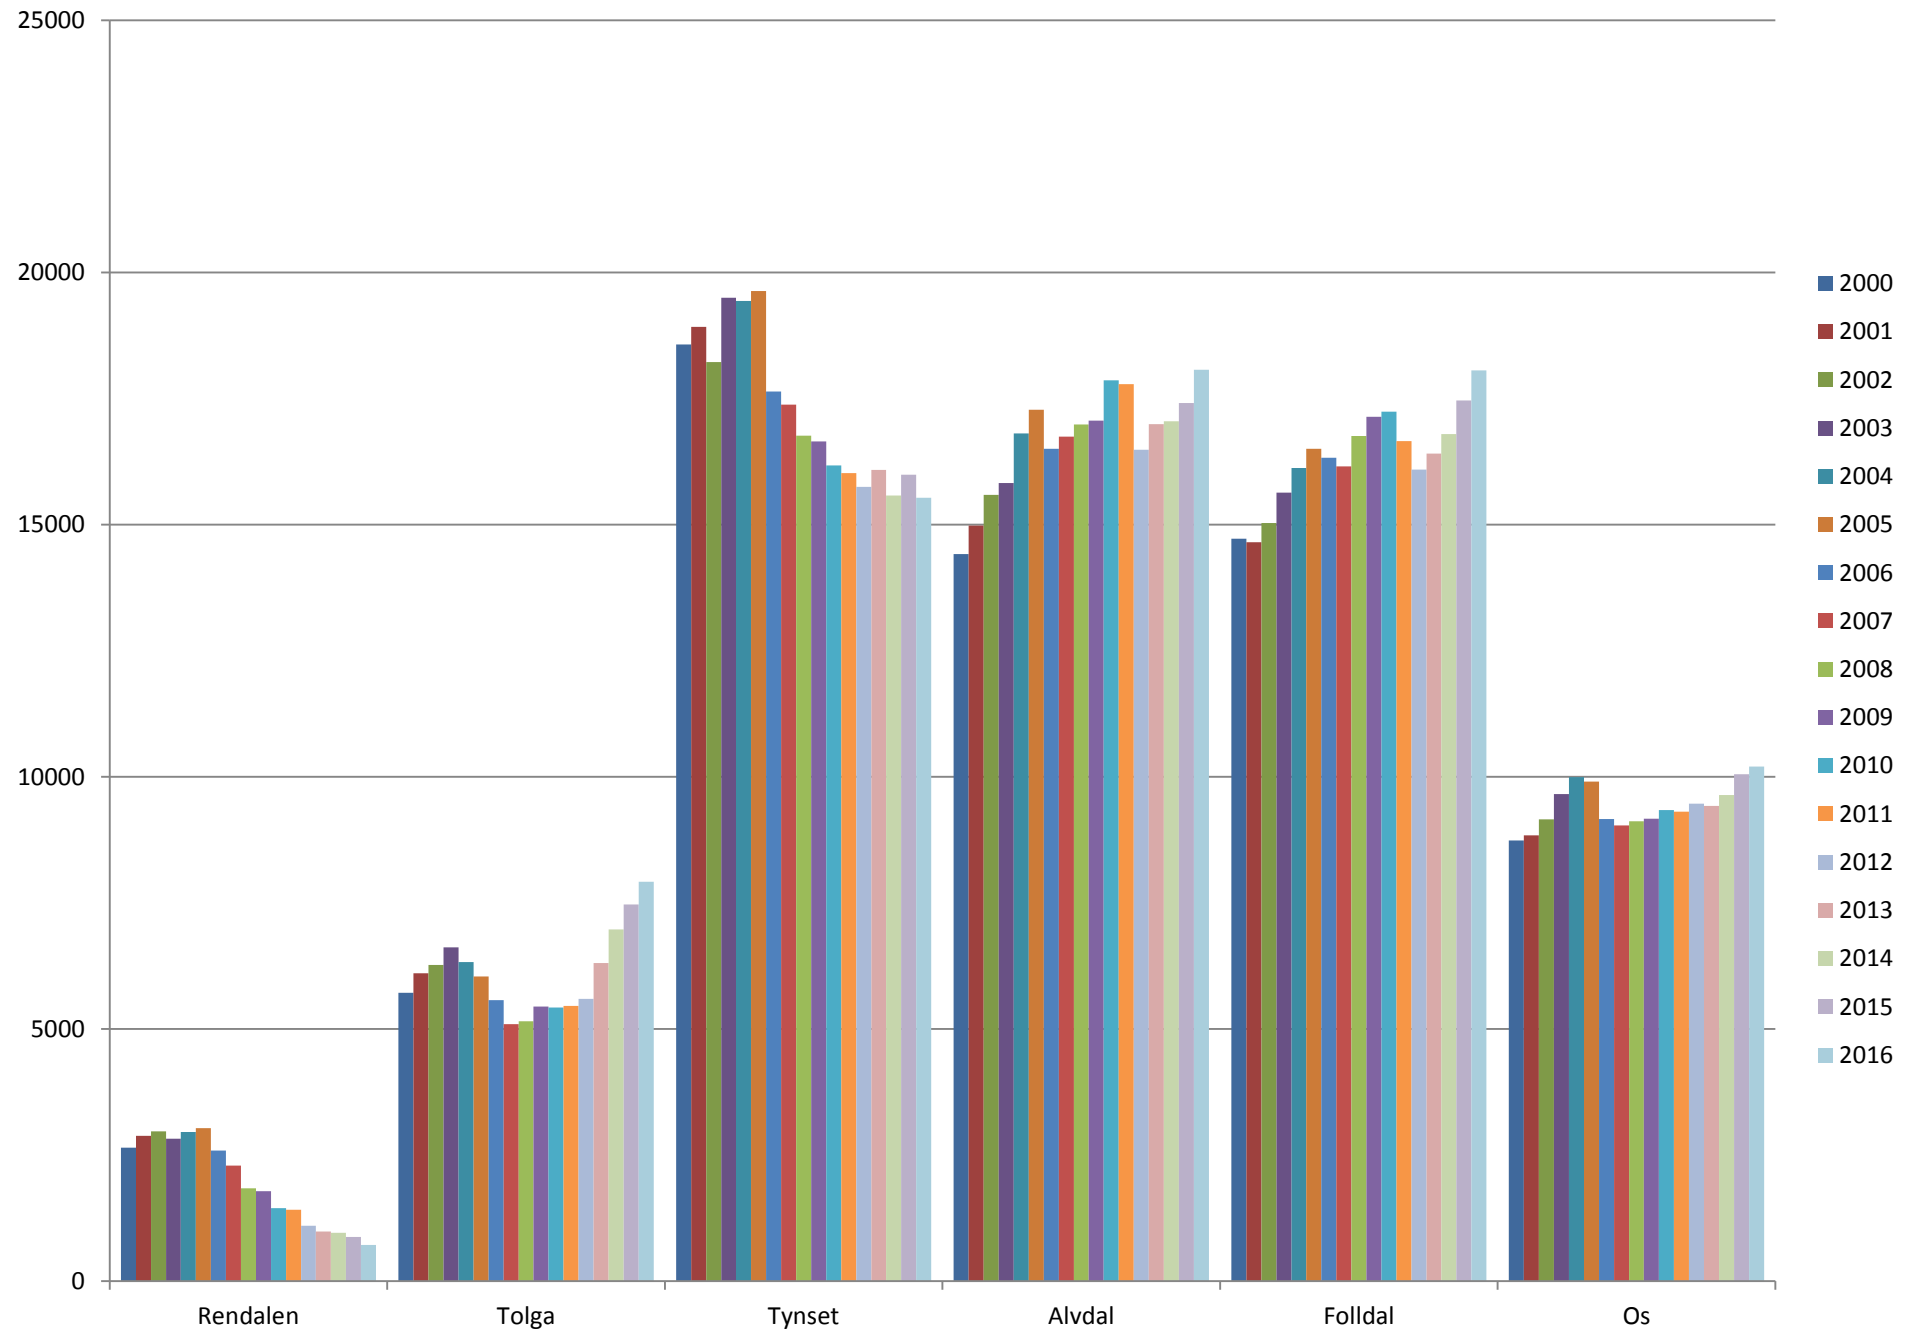

Regionvis utvikling i totalt antall sau - Sør-Østerdal

Utvikling - sau på utmarksbeite i Sør-Østerdal

Regionvis utvikling i totalt antall sau - Hedmarken

sau på utmarksbeite på Hedmarken

Regionvis utvikling i totalt antall sau - Glomdalen

Sau på utmarksbeite Glomdalen

Regionvis utvikling i totalt antall sau i Nord-Østerdal

sau på utmarksbeite Nord-Østerdal