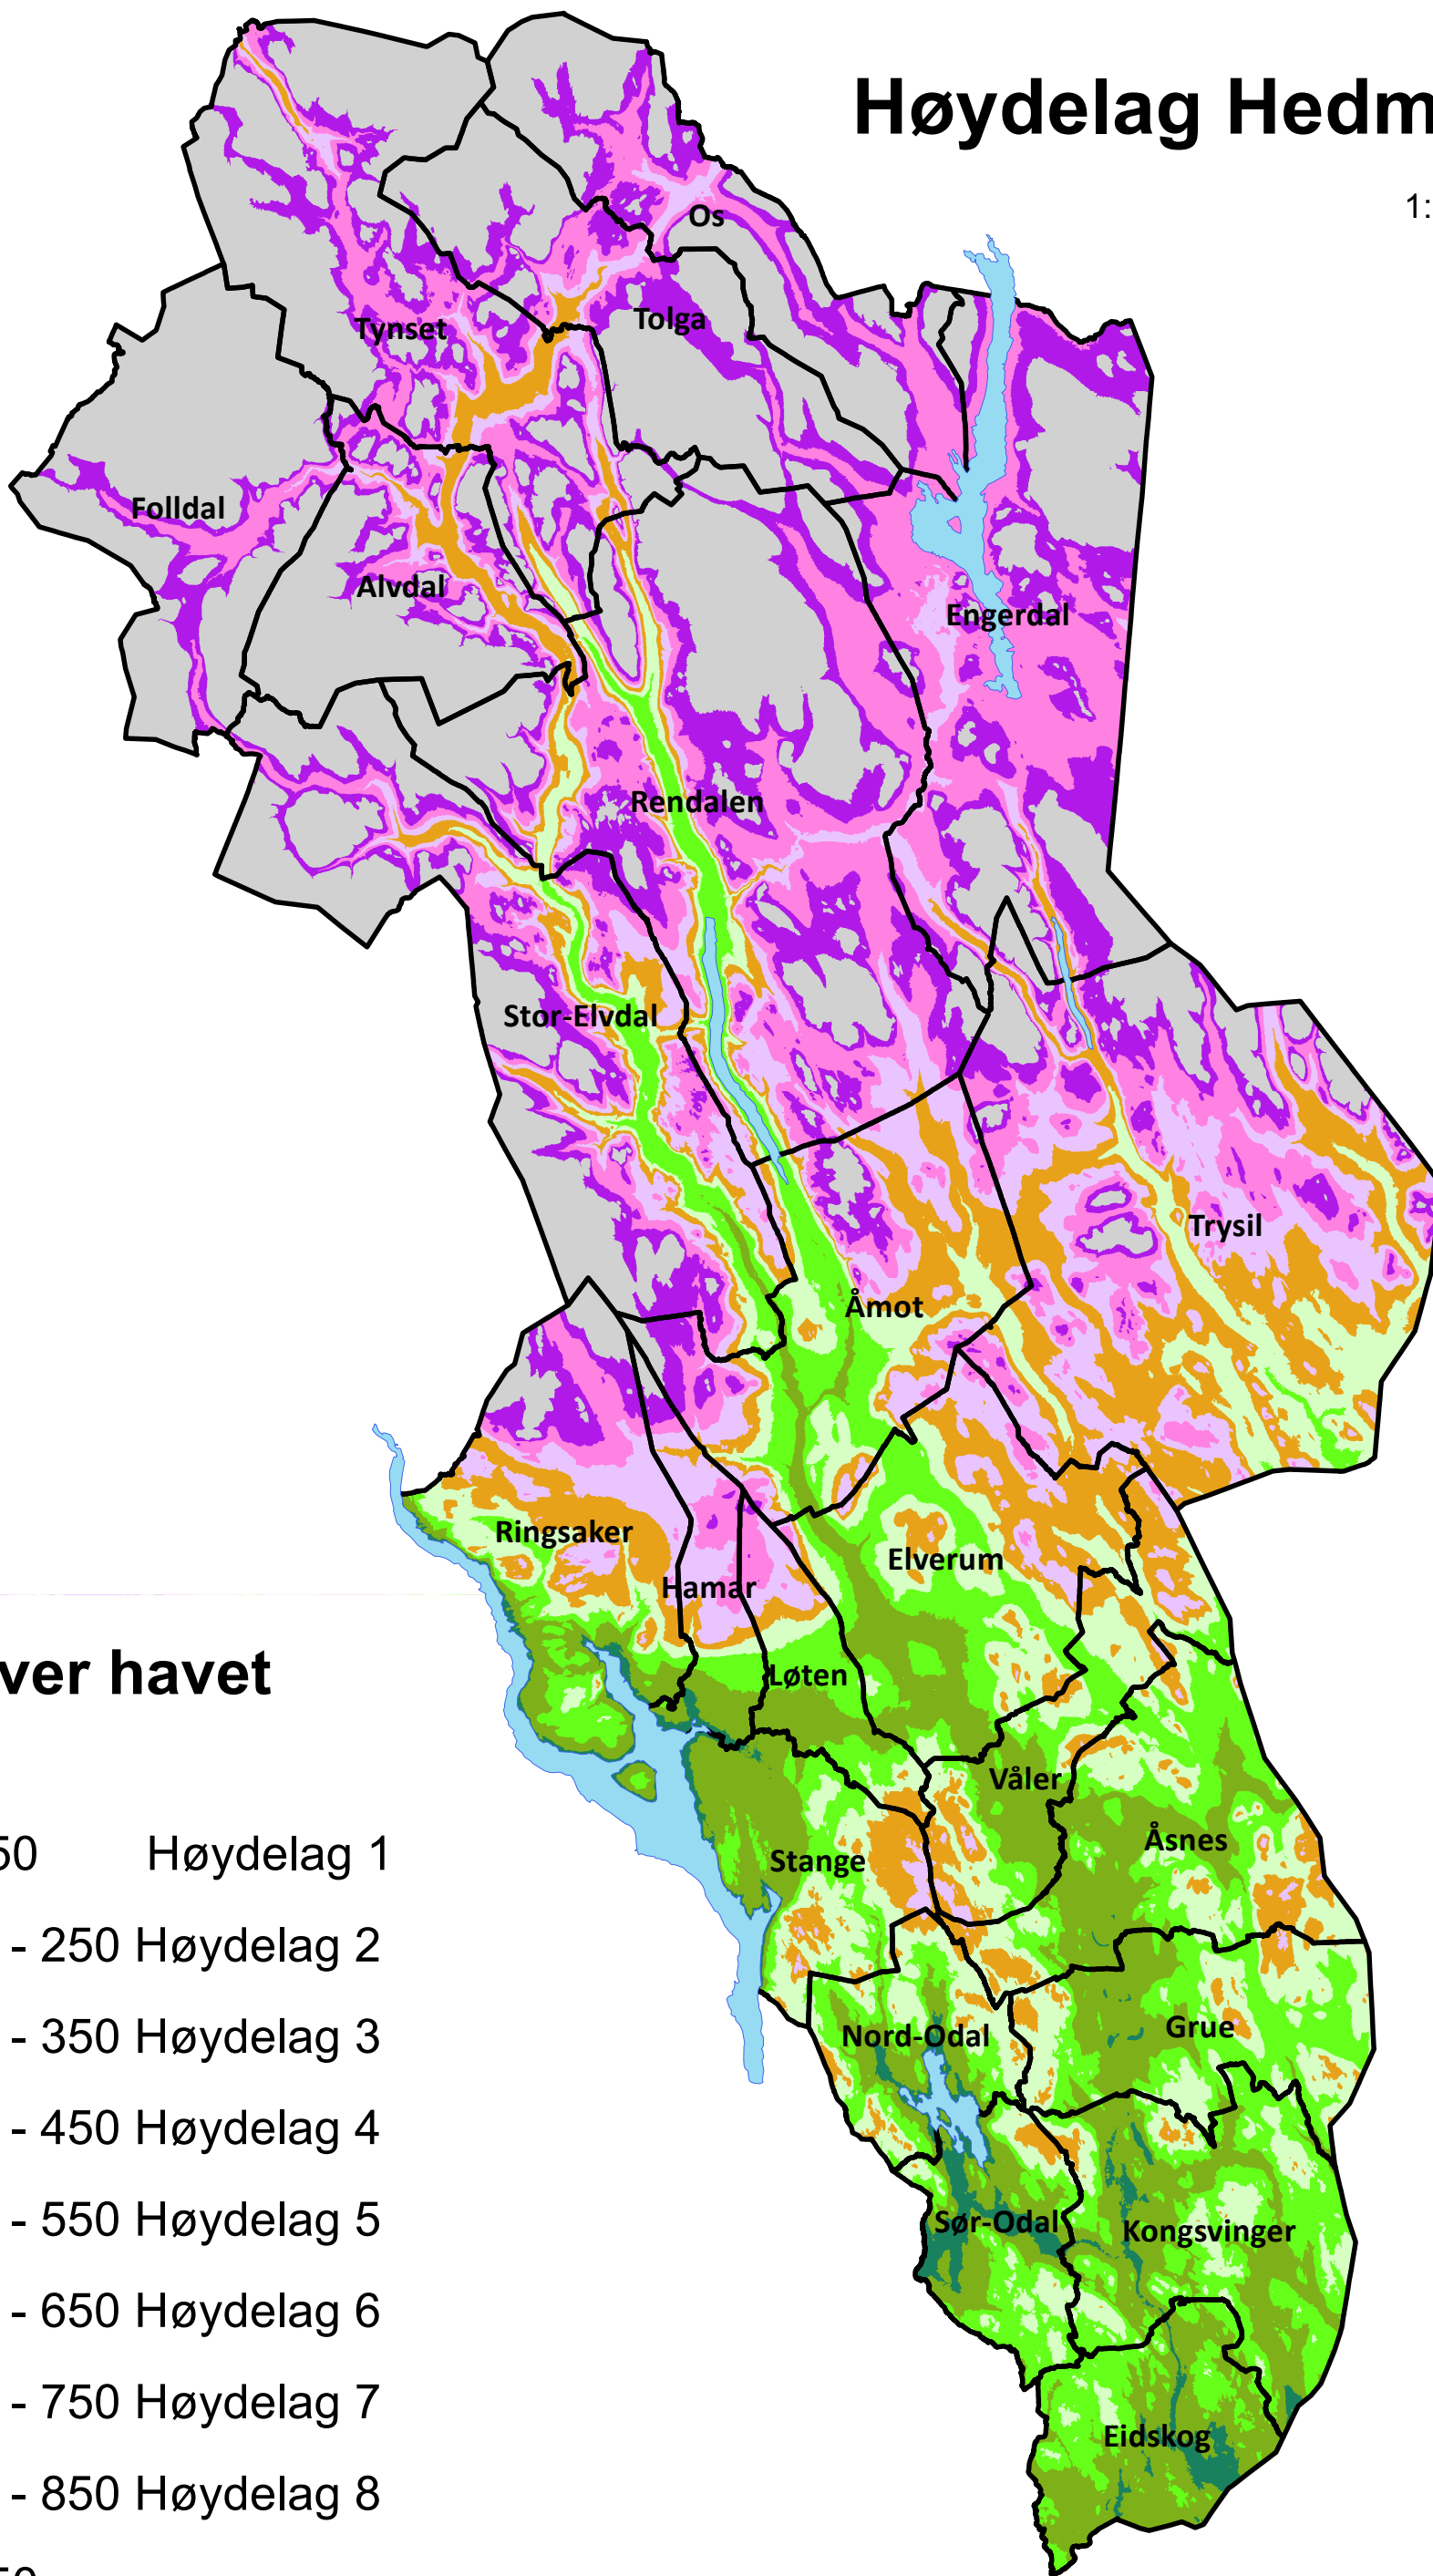

Høydelag Hedmark

1:850 000

Høyde over havet

Meter

	< 150	Høydelag 1
	150 - 250	Høydelag 2
	250 - 350	Høydelag 3
	350 - 450	Høydelag 4
	450 - 550	Høydelag 5
	550 - 650	Høydelag 6
	650 - 750	Høydelag 7
	750 - 850	Høydelag 8
	> 850	