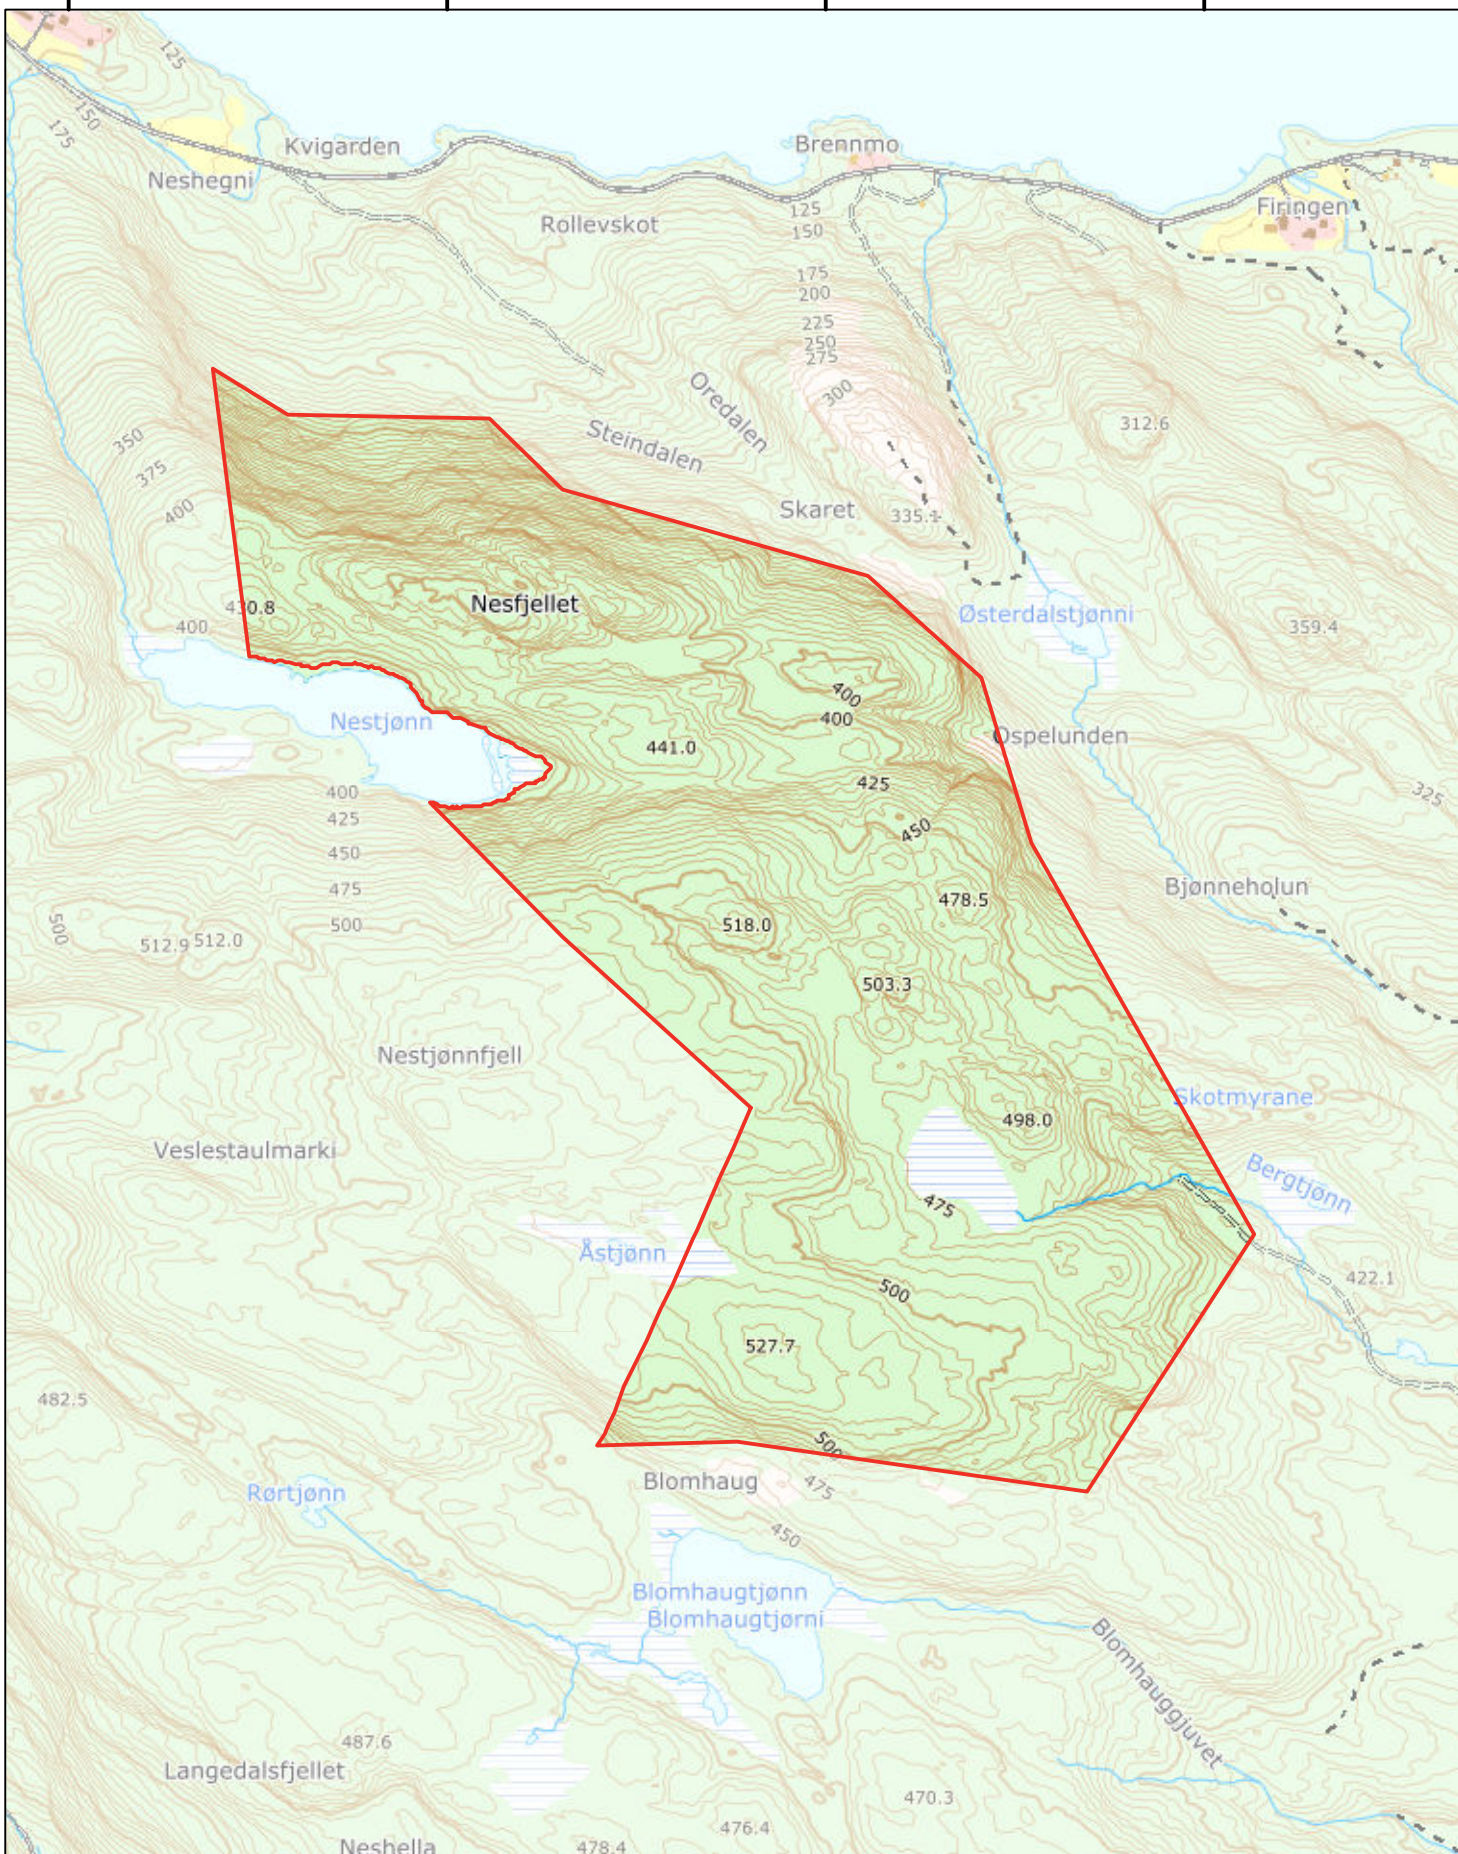

486000.000000

486500.000000

487000.000000

487500.000000

6587500.000000
6587000.000000
6586500.000000
6586000.000000
6585500.000000
6585000.000000

Nesfjellet naturreservat

Seljord kommune, Telemark fylke

- Områdeavgrønsing
- Traktorveg jf. verneforskrift

Klima- og miljødepartementet, juni 2026

Koordinatsystem: ETRS 1989 UTM Zone 32N
 Kartgrunnlag, løyve: FKB, Norge digitalt
 Kartproduksjon: Statsforvaltaren i Vestfold og Telemark

Målestokk: 1:10 000 i A4 Ekvidistanse: 5 meter