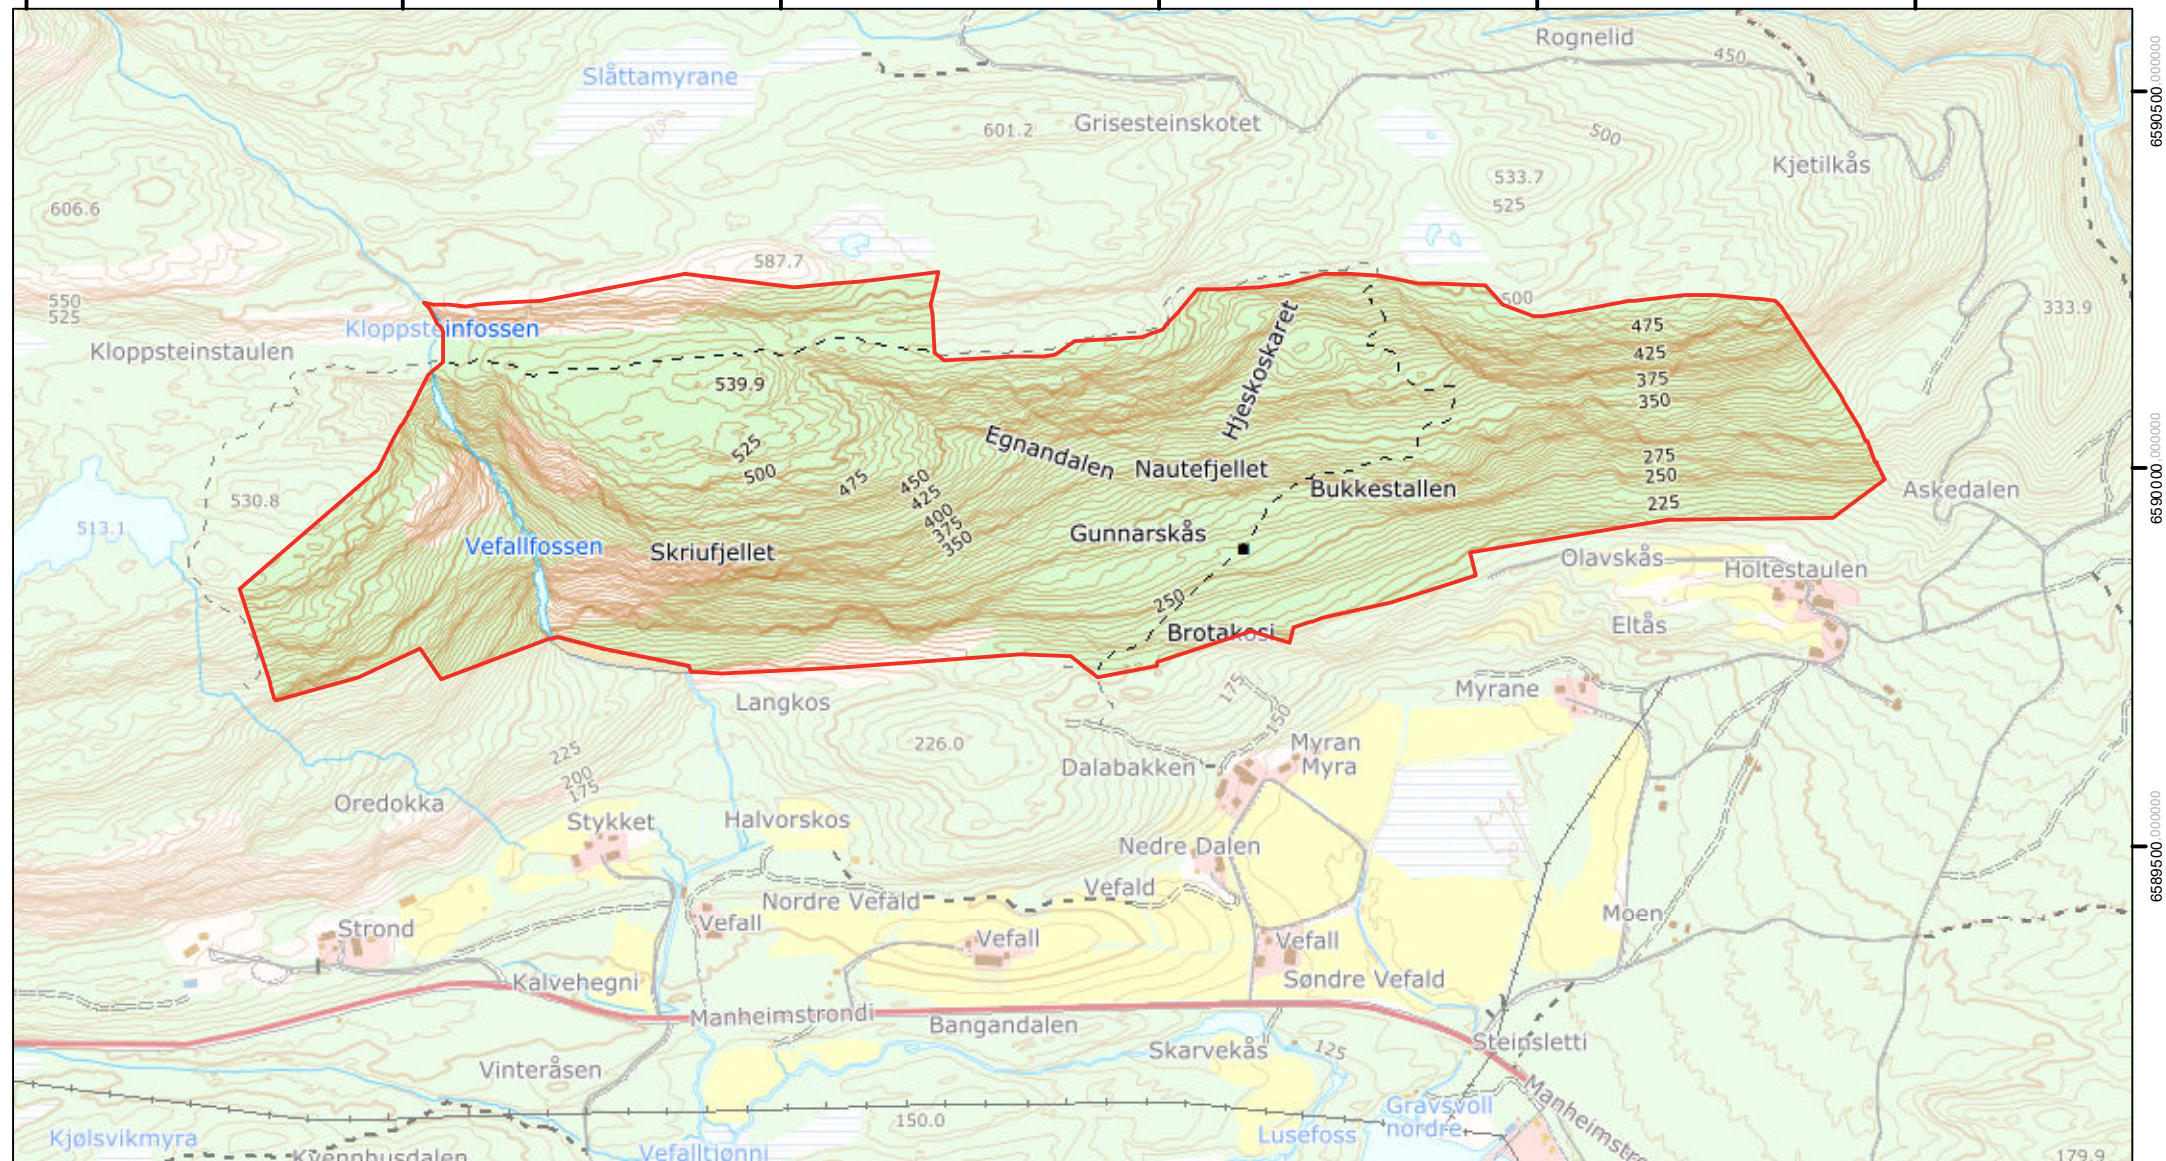

489000.000000 489500.000000 490000.000000 490500.000000 491000.000000 491500.000000

6590500.000000  
6590000.000000  
6589500.000000  
6589000.000000

Tilråding - Forslag til frivillig vern etter naturmangfoldloven

### Skriufjellet

Seljord kommune, Telemark fylke

- Områdeavgrensning
- Sti jf. verneforskrift
- Uthus/høyløe jf. verneforskrift
- Område ut etter høyring

Rutenett: ETRS 1989 UTM Zone 32N  
Kartgrunnlag og løyve: FKB, Norge Digitalt  
Kartproduksjon: Statsforvaltaren i Vestfold og Telemark