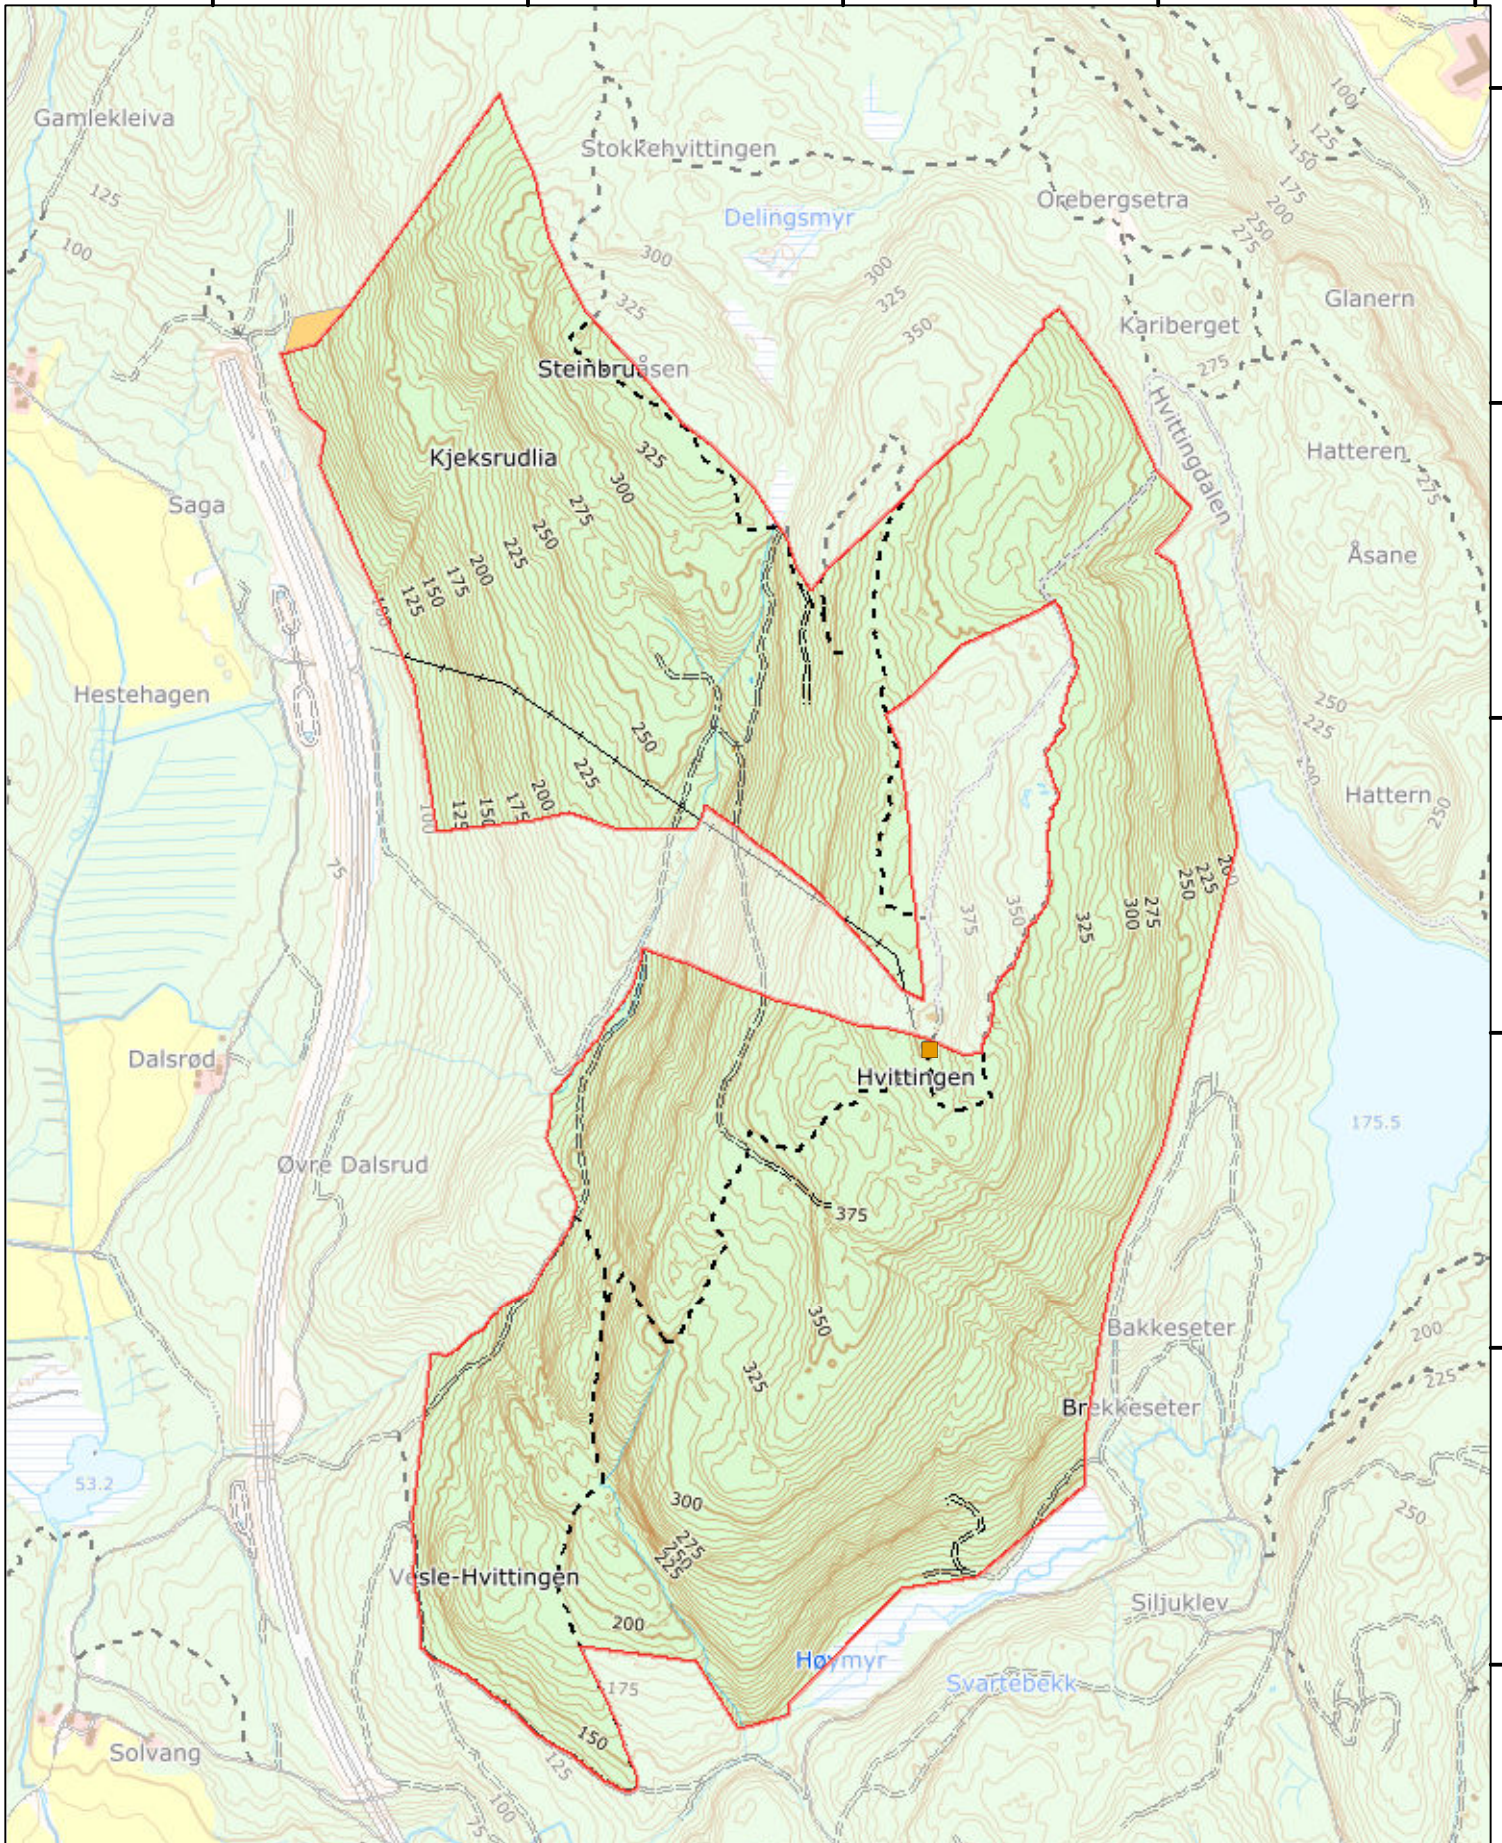

566500 000000

567500 000000

567500 000000

568000 000000

568500 000000

Tilrådning - Vem etter naturmangfoldloven

Hvittingen

Holmestrand kommune, Vestfold fylke

- Områdeavgrensing
- Sti jf. verneforskrift
- Kraftlinje jf. verneforskrift
- Traktorveg jf. verneforskrift
- Bygning jf. verneforskrift
- Bilveg jf. verneforskrift
- Område ut etter høring

Koordinatsystem: ETRS 1989 UTM Zone 32N
 Kartgrunnlag, tillatelse: FKB, Norge digitalt
 Kartproduksjon: Statsforvalteren i Vestfold og Telemark
 Målestokk: 1:12 000 i A4 Ekvidistanse: 5 meter