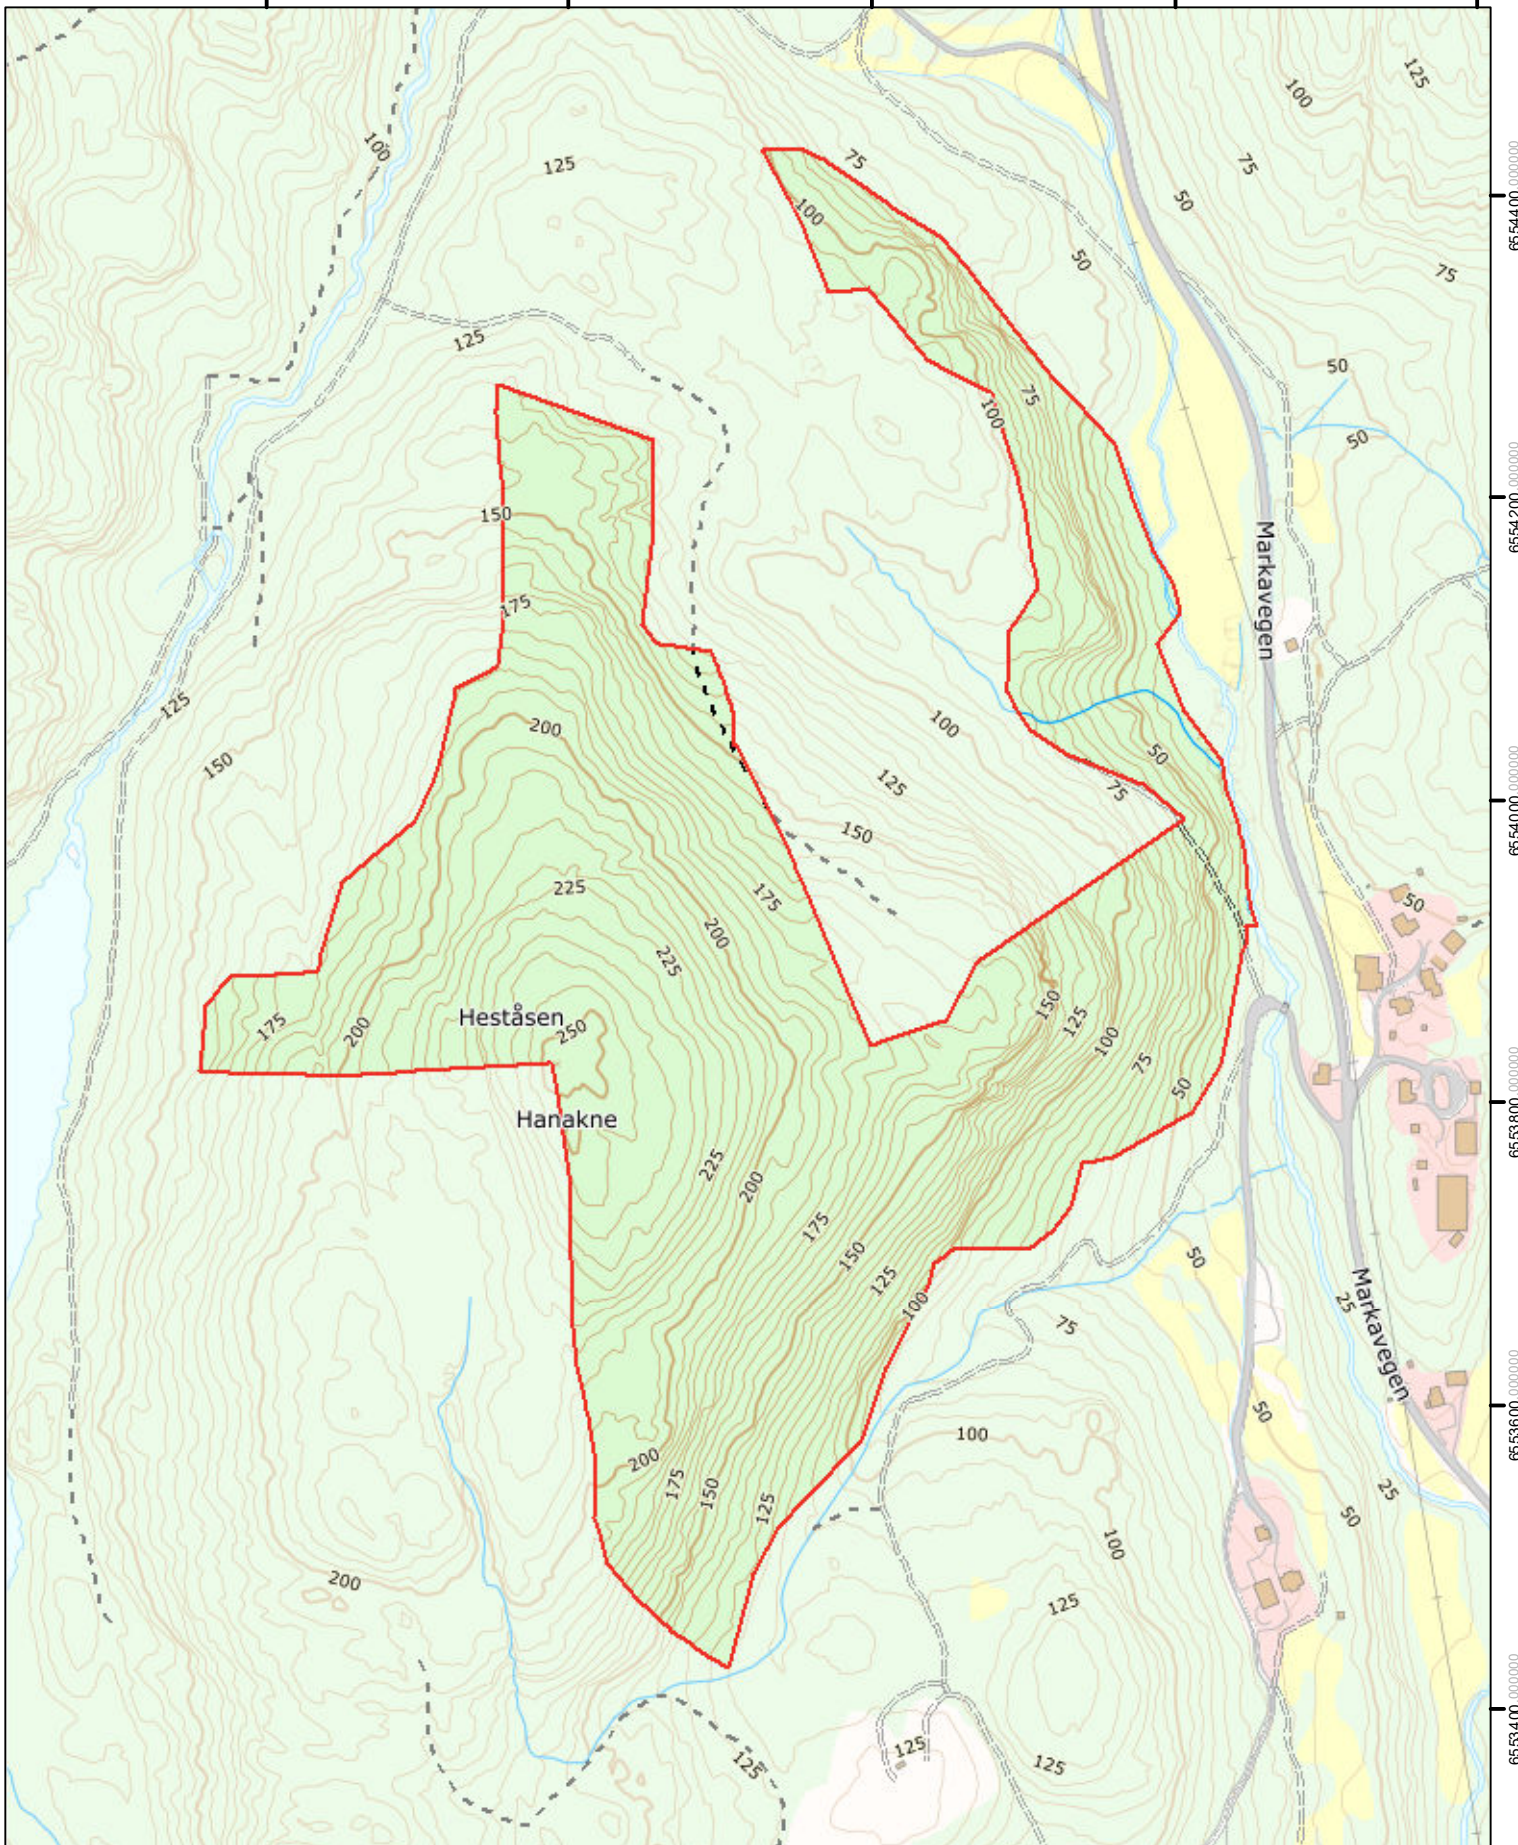

545000.000000

545200.000000

545400.000000

545600.000000

545800.000000

Tilråding - Forslag til frivillig vern etter naturmangfoldloven

Hanakne

Porsgrunn kommune, Telemark fylke

- Områdeavgrensing
- - - - - Sti jf. verneforskrift
- ==== Traktorveg jf. verneforskrift

Koordinatsystem: ETRS 1989 UTM Zone 32N
 Kartgrunnlag, tillatelse: FKB, Norge digitalt
 Kartproduksjon: Statsforvalteren i Vestfold og Telemark

Målestokk: 1:5 000 i A4 Ekvidistanse: 5 meter
 0 30 60 120 180 240
 Meter