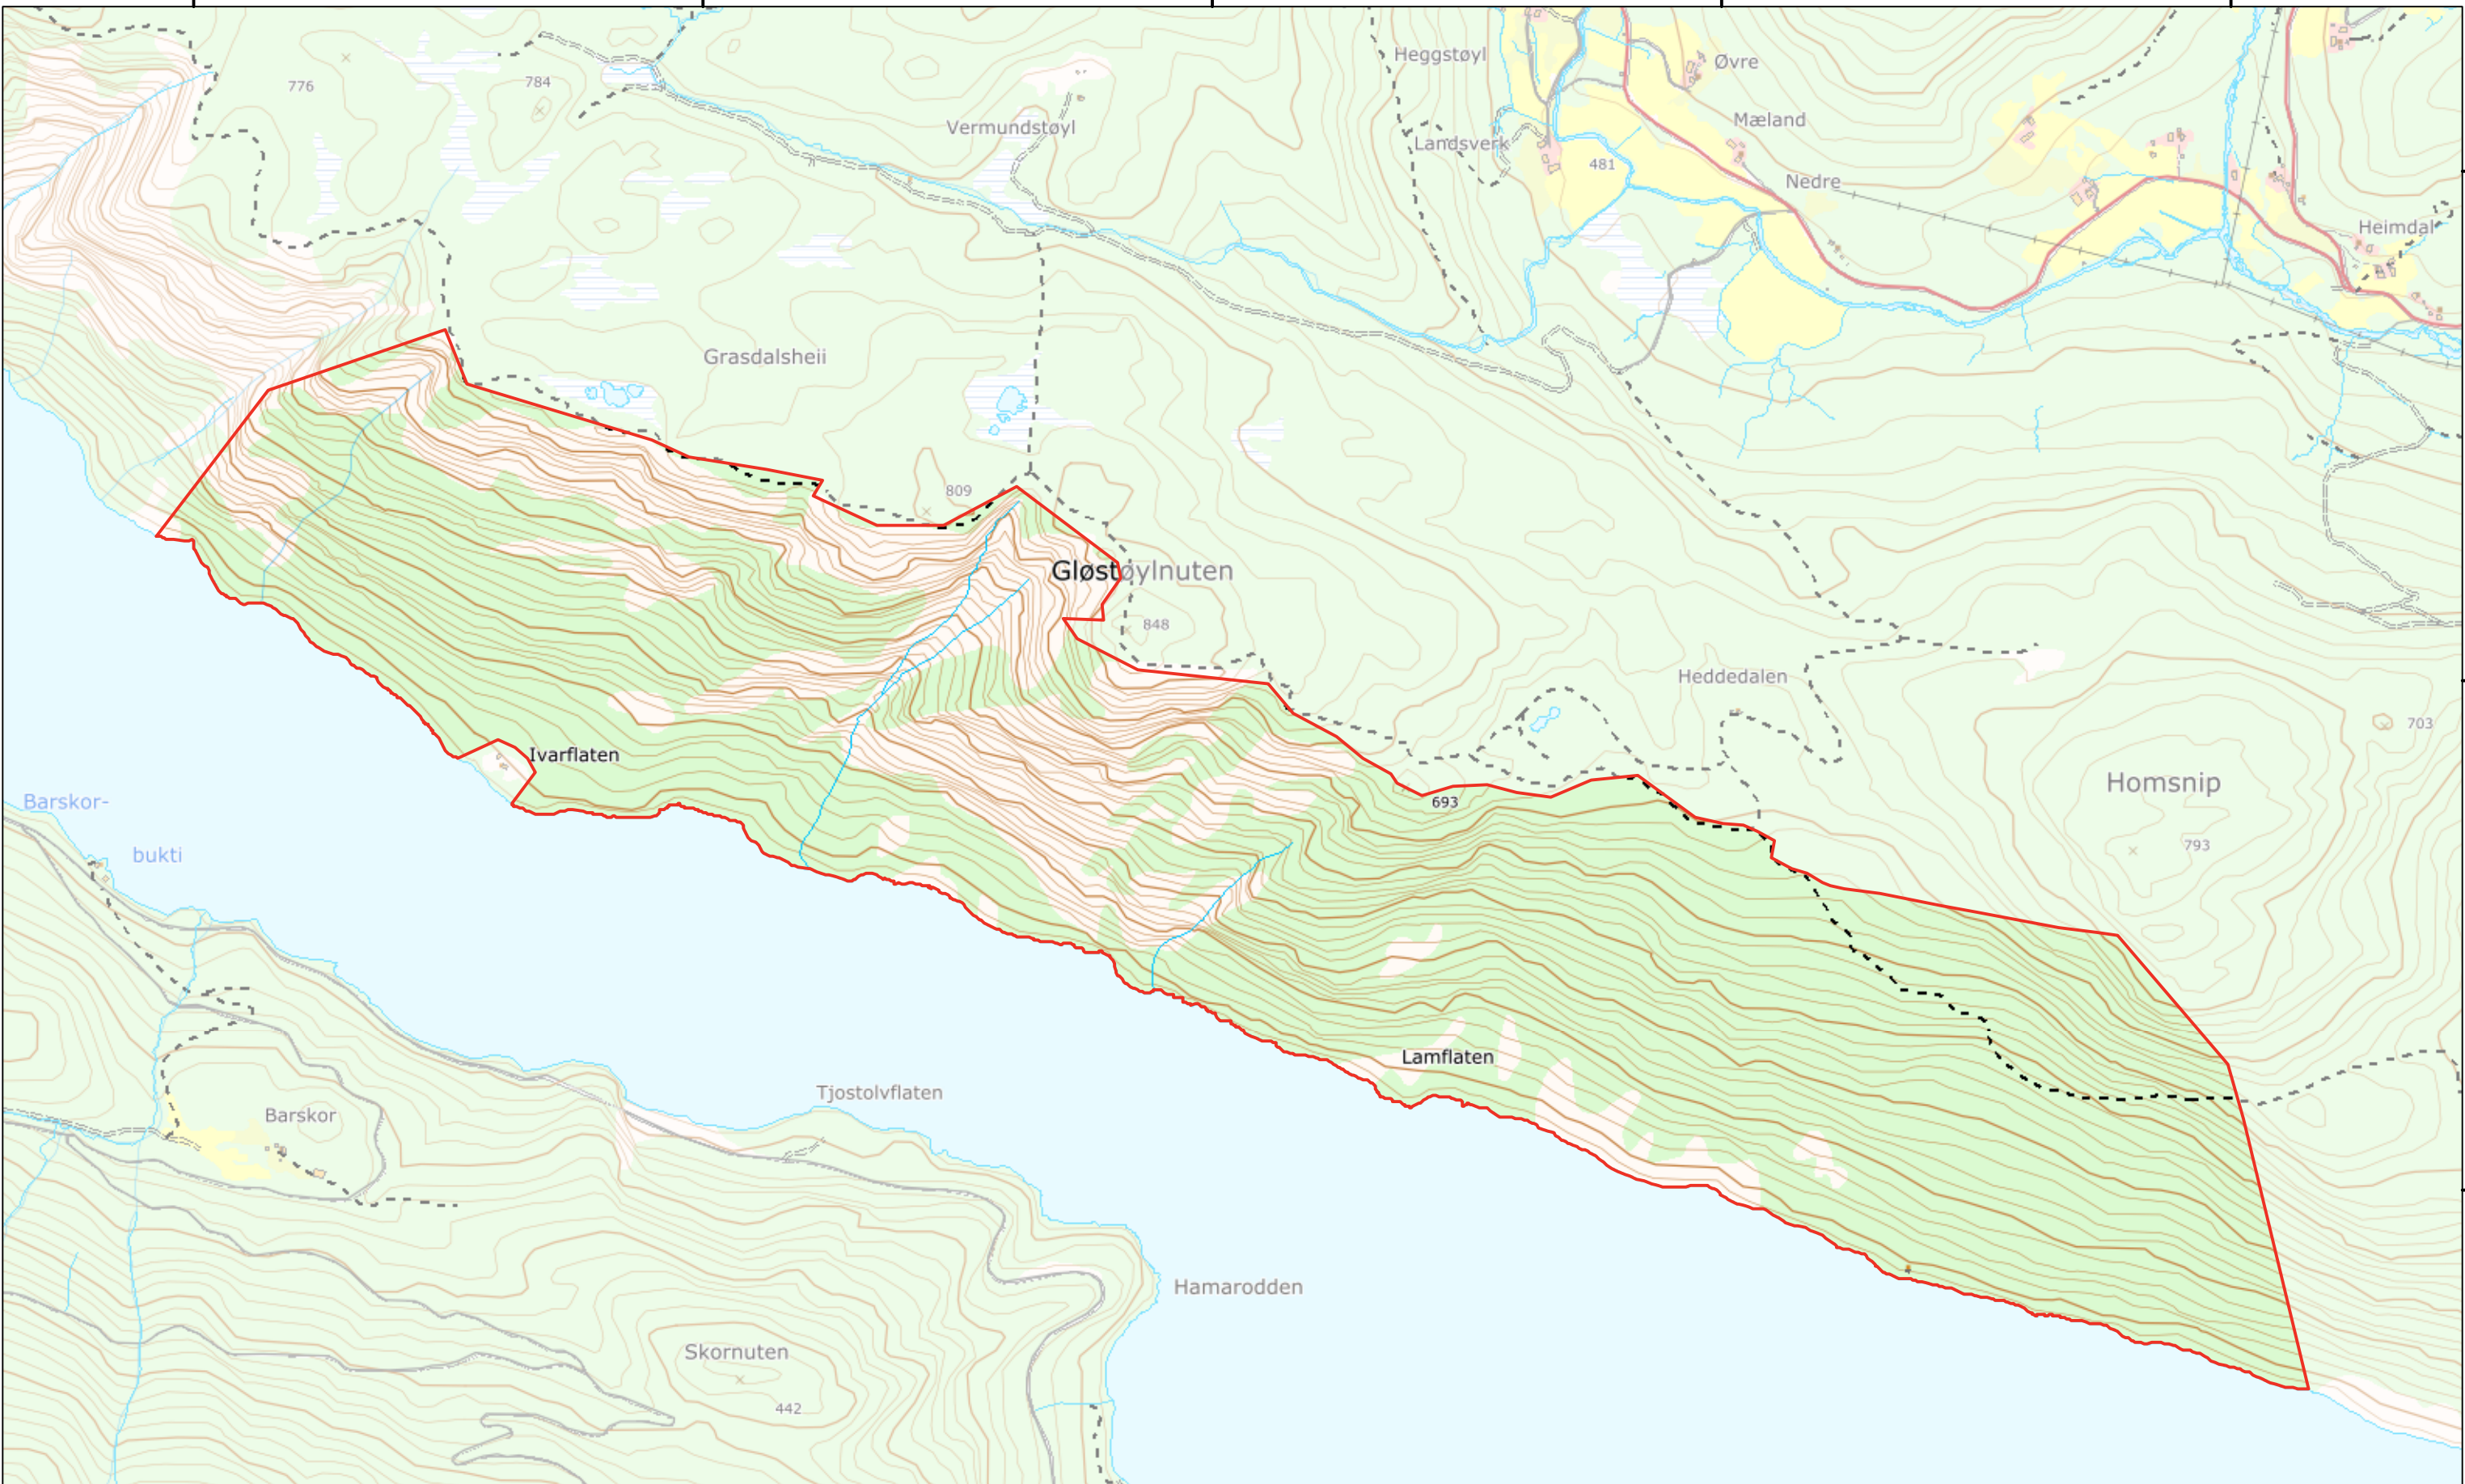

448000,000000

449000,000000

450000,000000

451000,000000

452000,000000

**Heddedalane naturreservat**  
Tokke kommune, Vestfold og Telemark fylke

- Områdeavgrensing
- - - - - Sti jf. verneforskrift

Koordinatsystem: ETRS 1989 UTM Zone 32N  
Kartgrunnlag, løyve: N50, Norge digitalt  
Kartproduksjon: Statsforvaltaren i Vestfold og Telemark  
Målestokk: 1:12 000 i A3 Ekvidistans: 20 meter

669000,000000

668900,000000

668800,000000

668700,000000