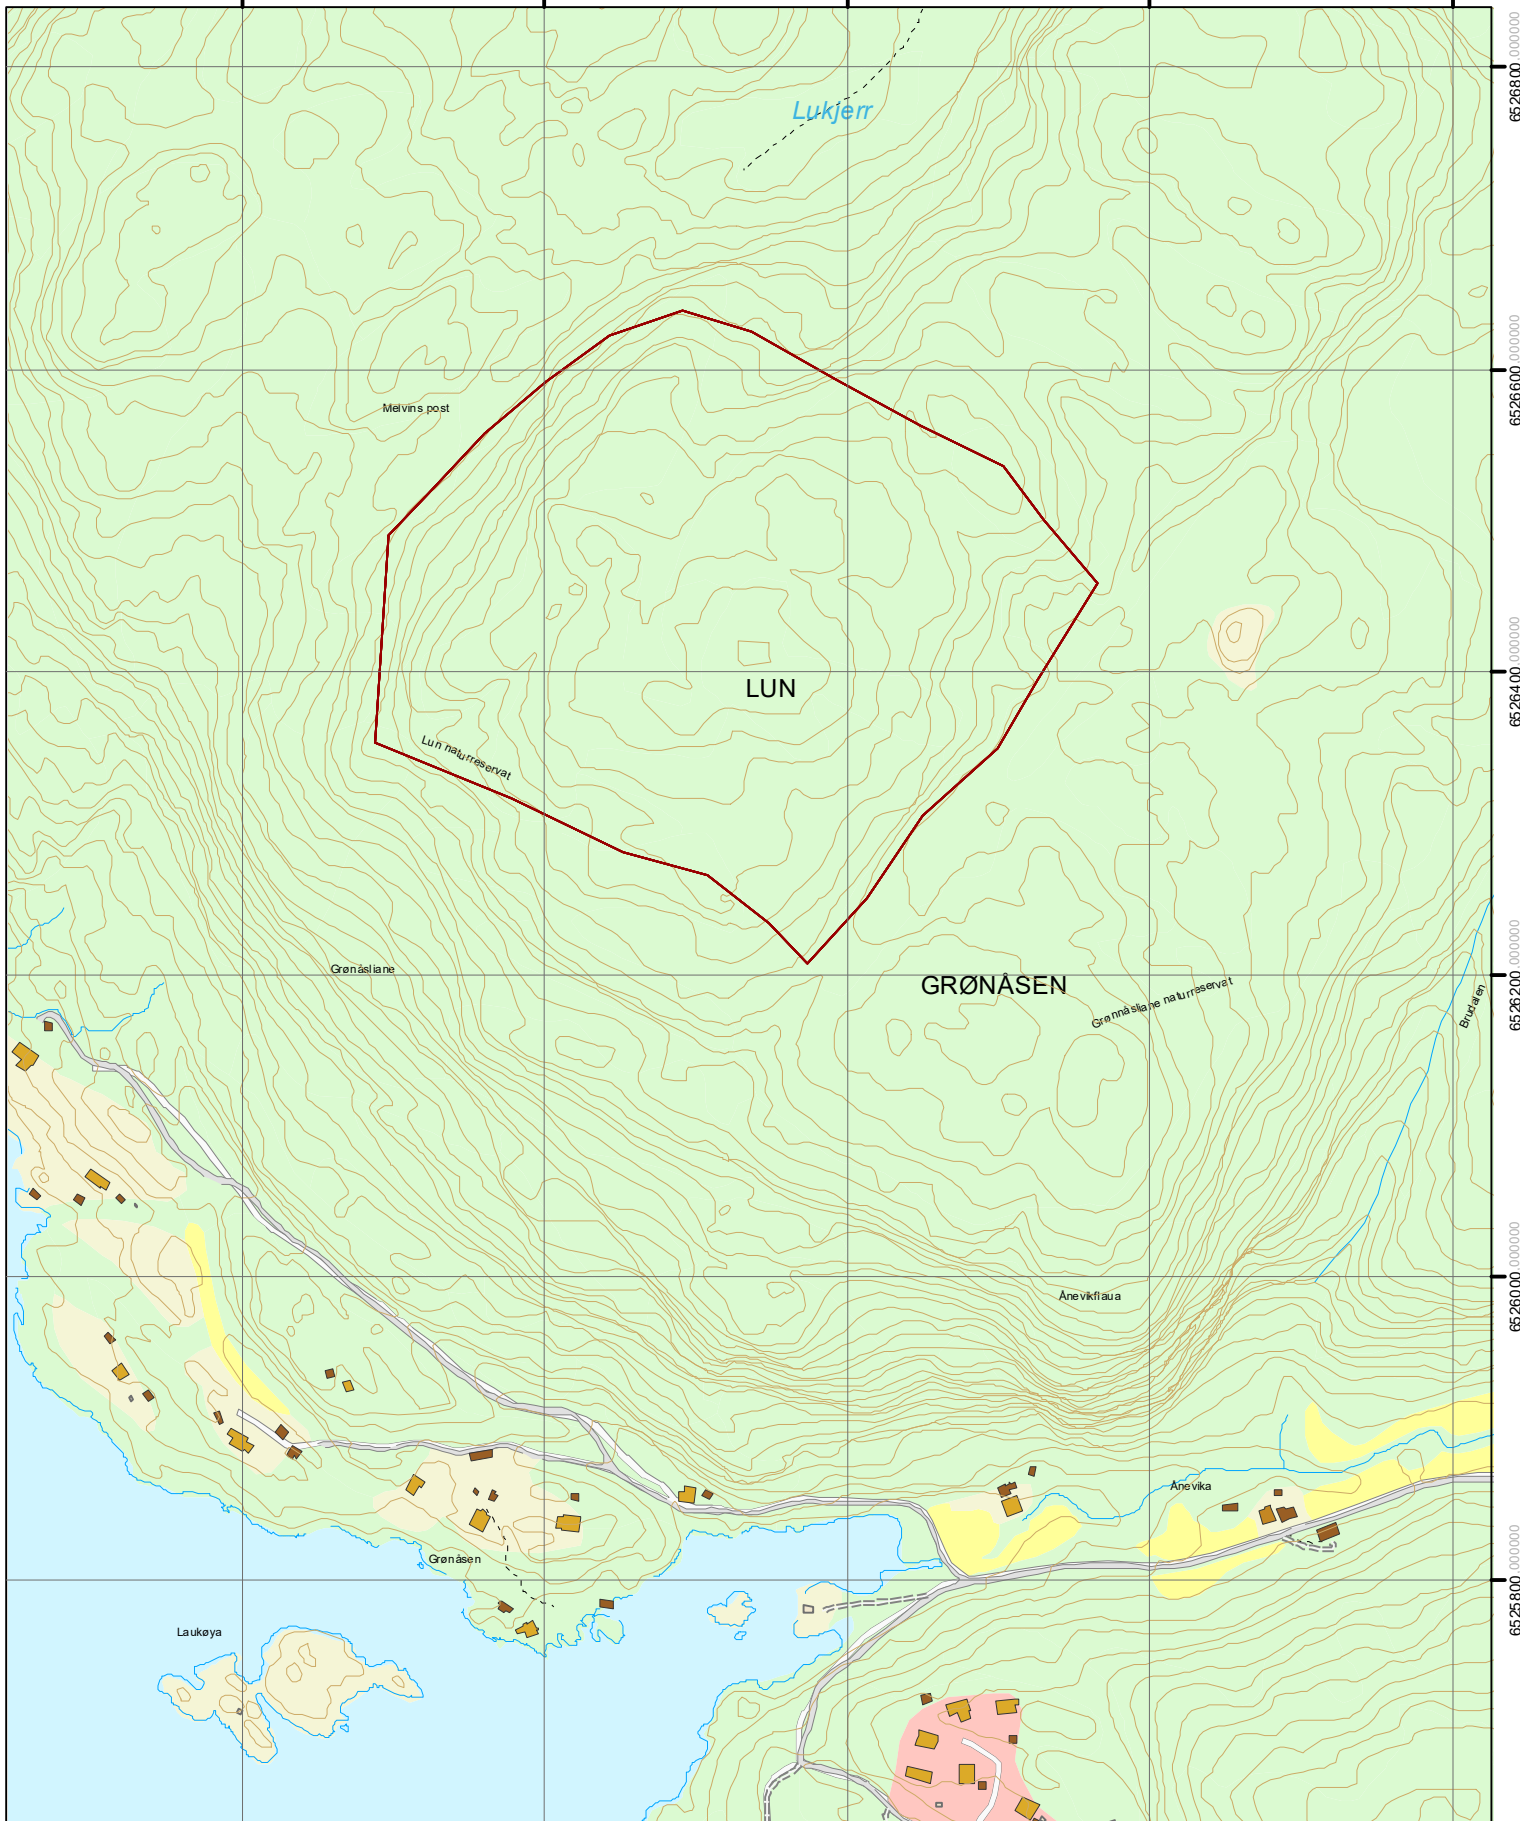

518600.000000

518800.000000

519000.000000

519200.000000

519400.000000

6526800.000000
6526600.000000
6526400.000000
6526200.000000
6526000.000000
6525800.000000

Vem etter naturmangfoldloven

Lun naturreservat

Kragerø kommune, Telemark fylke

 Områdeavgrensing

Koordinatsystem: WGS 1984 UTM Zone 32N

Kartgrunnlag: FKB, Norge Digitalt

Målestokk: 1:5 000 Ekv: 5 m

0 25 50 100 150 200
 Meter

Miljødirektoratet, august 2016