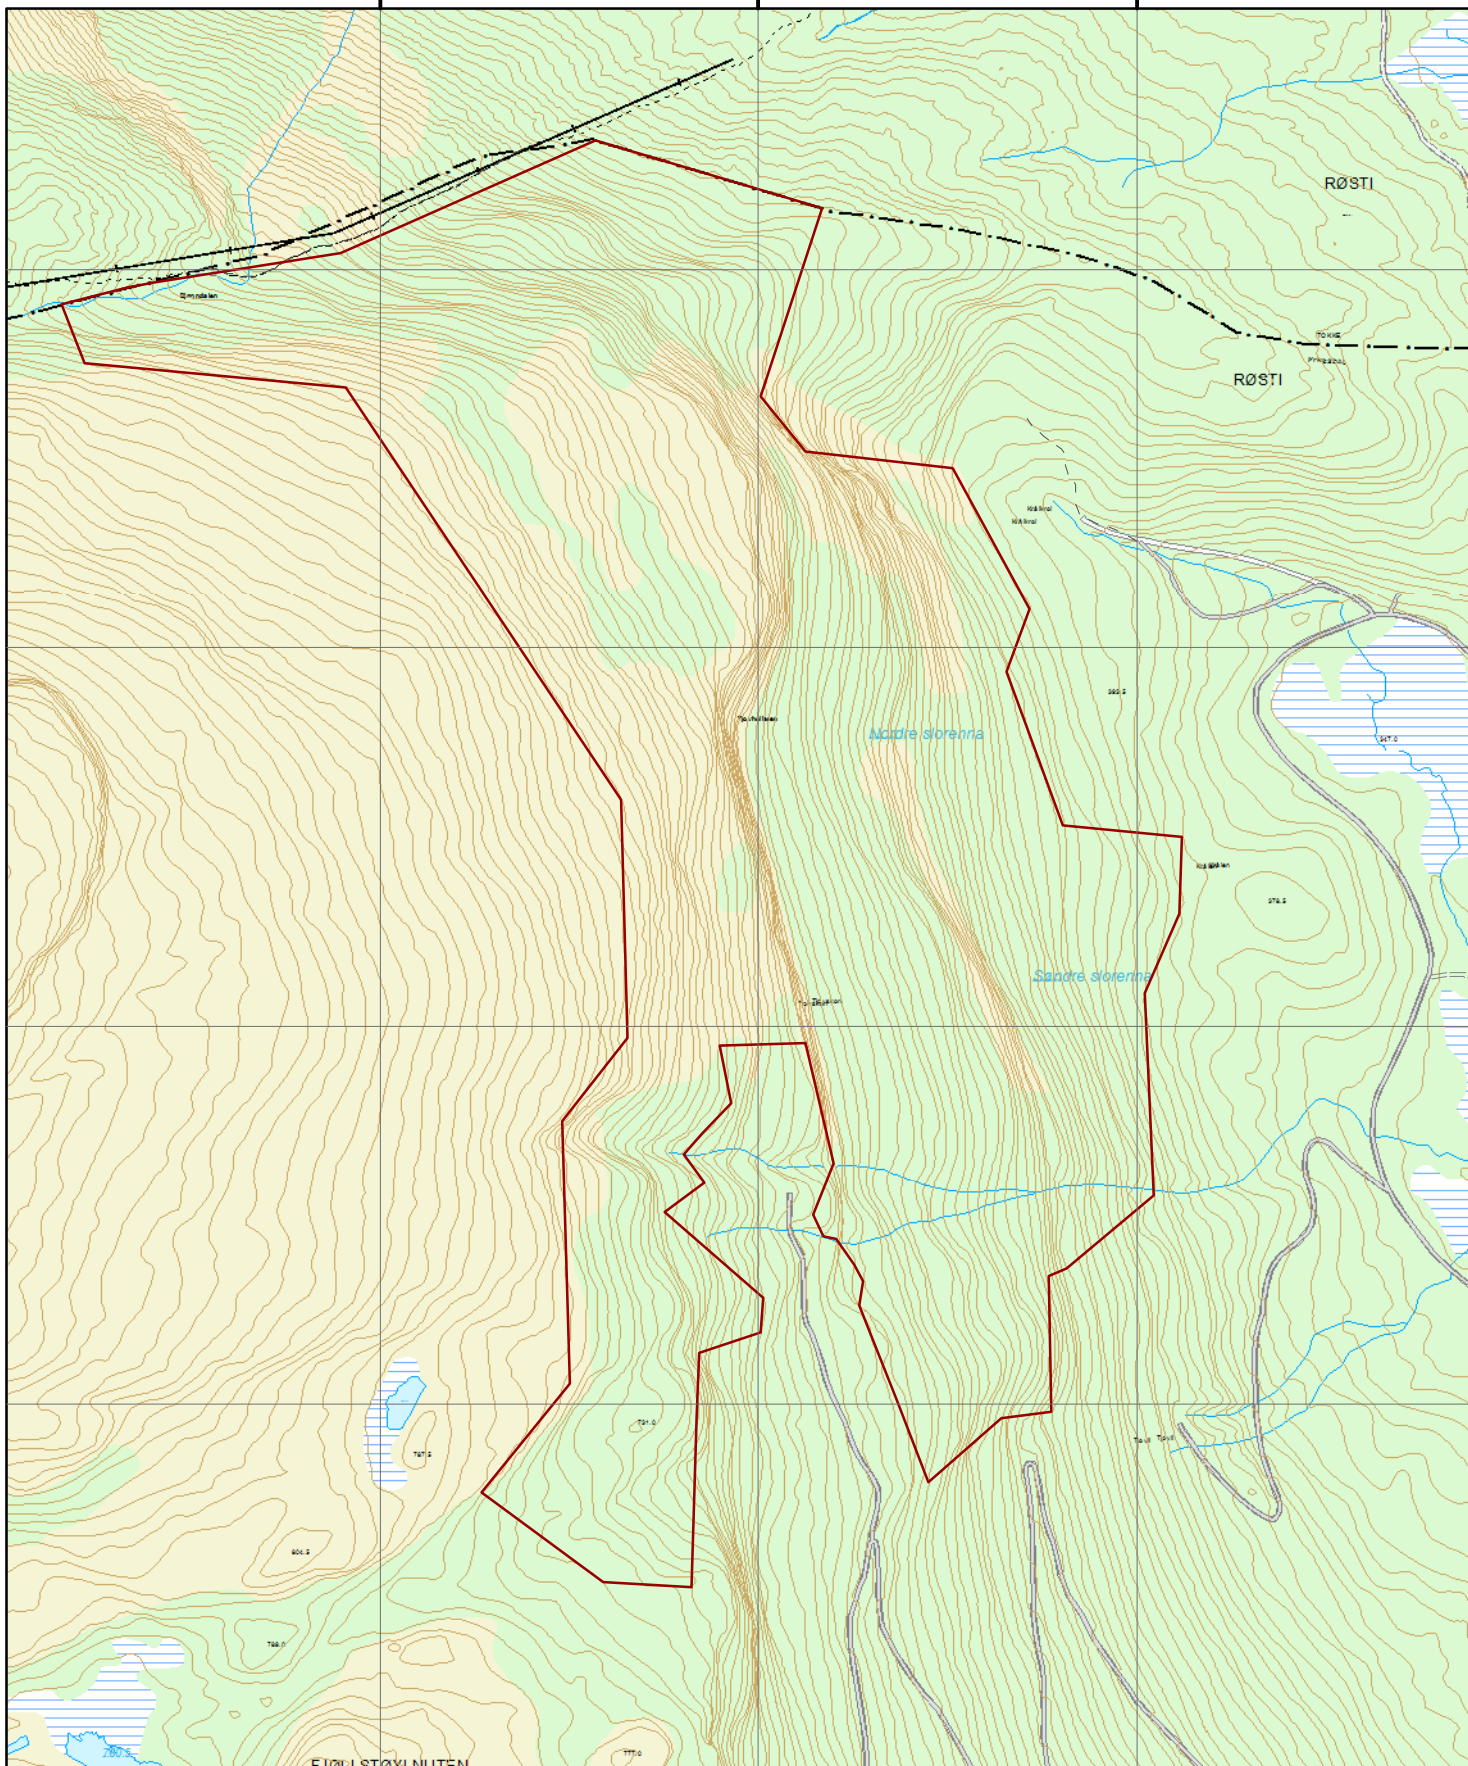

446400,000000

446800,000000

447200,000000

658000,000000

657960,000000

657920,000000

657880,000000

657840,000000

Krålen naturreservat

Fyresdal kommune, Telemark fylke

 Områdeavgrensning

Koordinatsystem: WGS 1984 UTM Zone 32N
Kartgrunnlag, tillatelse: FKB, Norge digitalt
Kartproduksjon: Fylkesmannen i Telemark

Målestokk: 1:8 000 Ekv: 5 m
0 55 110 220 330 440
 Meter