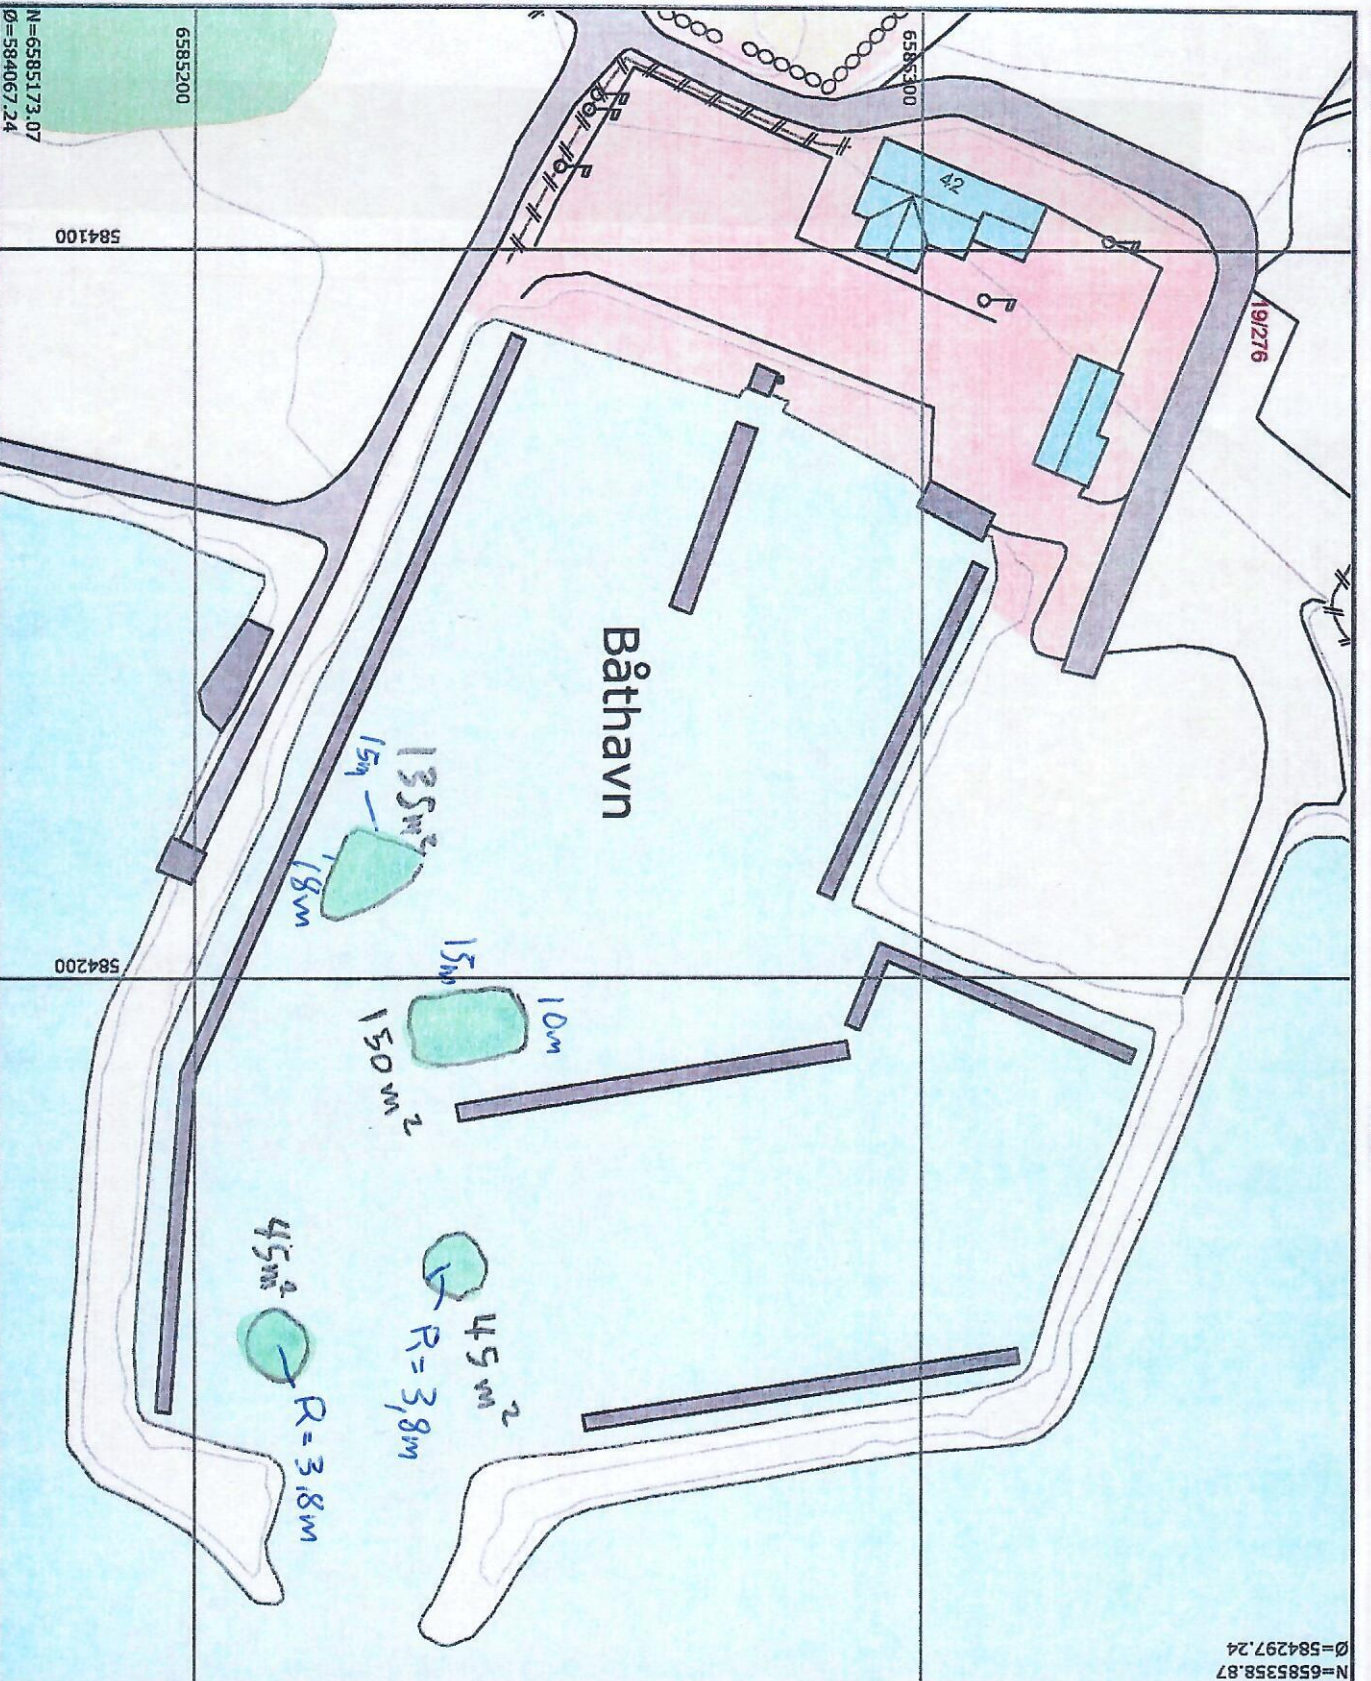

Målestokk
1:30000

HORTEN KOMMUNE

Det tas forbehold om feil i kartgrunnet.

HORTEN KOMMUNE

Målestokk
1:1000

Det tas forbehold om at det kan forekomme feil på kartet, bla. gjelder dette eiendomsgrenser, ledninger/kabler, kummer m.m. som i forbindelse med prosjektering/anleggsarbeid må undersøkes nærmere.