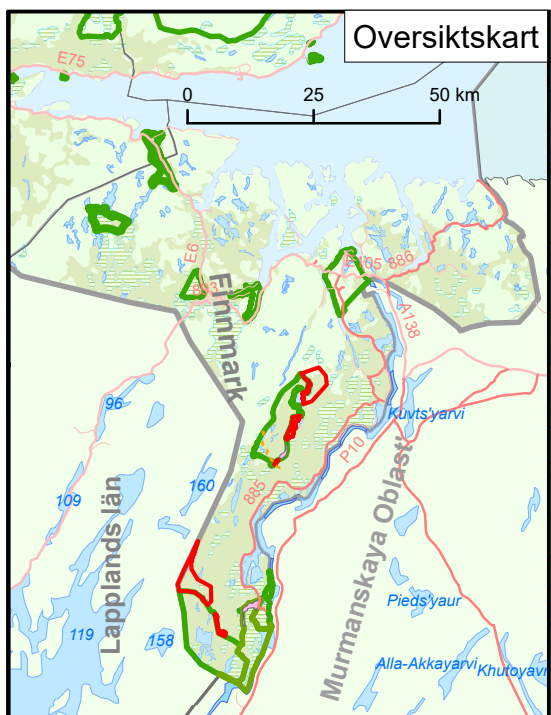

Oversiktskart

Sone B

Tilråding
Store Sametti-Skjelvatnet
naturresevat
1:70 000

Sør-Varanger kommune,
Finnmark fylke

Ekvidistans: 20 m.
Kartgrunnlag: Norge digitalt og
GIT-Barents.
Kartproduksjon: Statsforvalteren
i Troms og Finnmark, juni 2026.

- Tegnforklaring**
- Trase Myggvatnet
 - Endret etter høring: vernet opprettholdes
 - Utvidelse verneområde
 - Grense for verneområde

Murmanskaya Oblast

ПАСВИКЕЛВА
БÄHЧЕВАЛОНКА
РАТСИОКИ

LANGVATNET
RÖRSELVÄRI