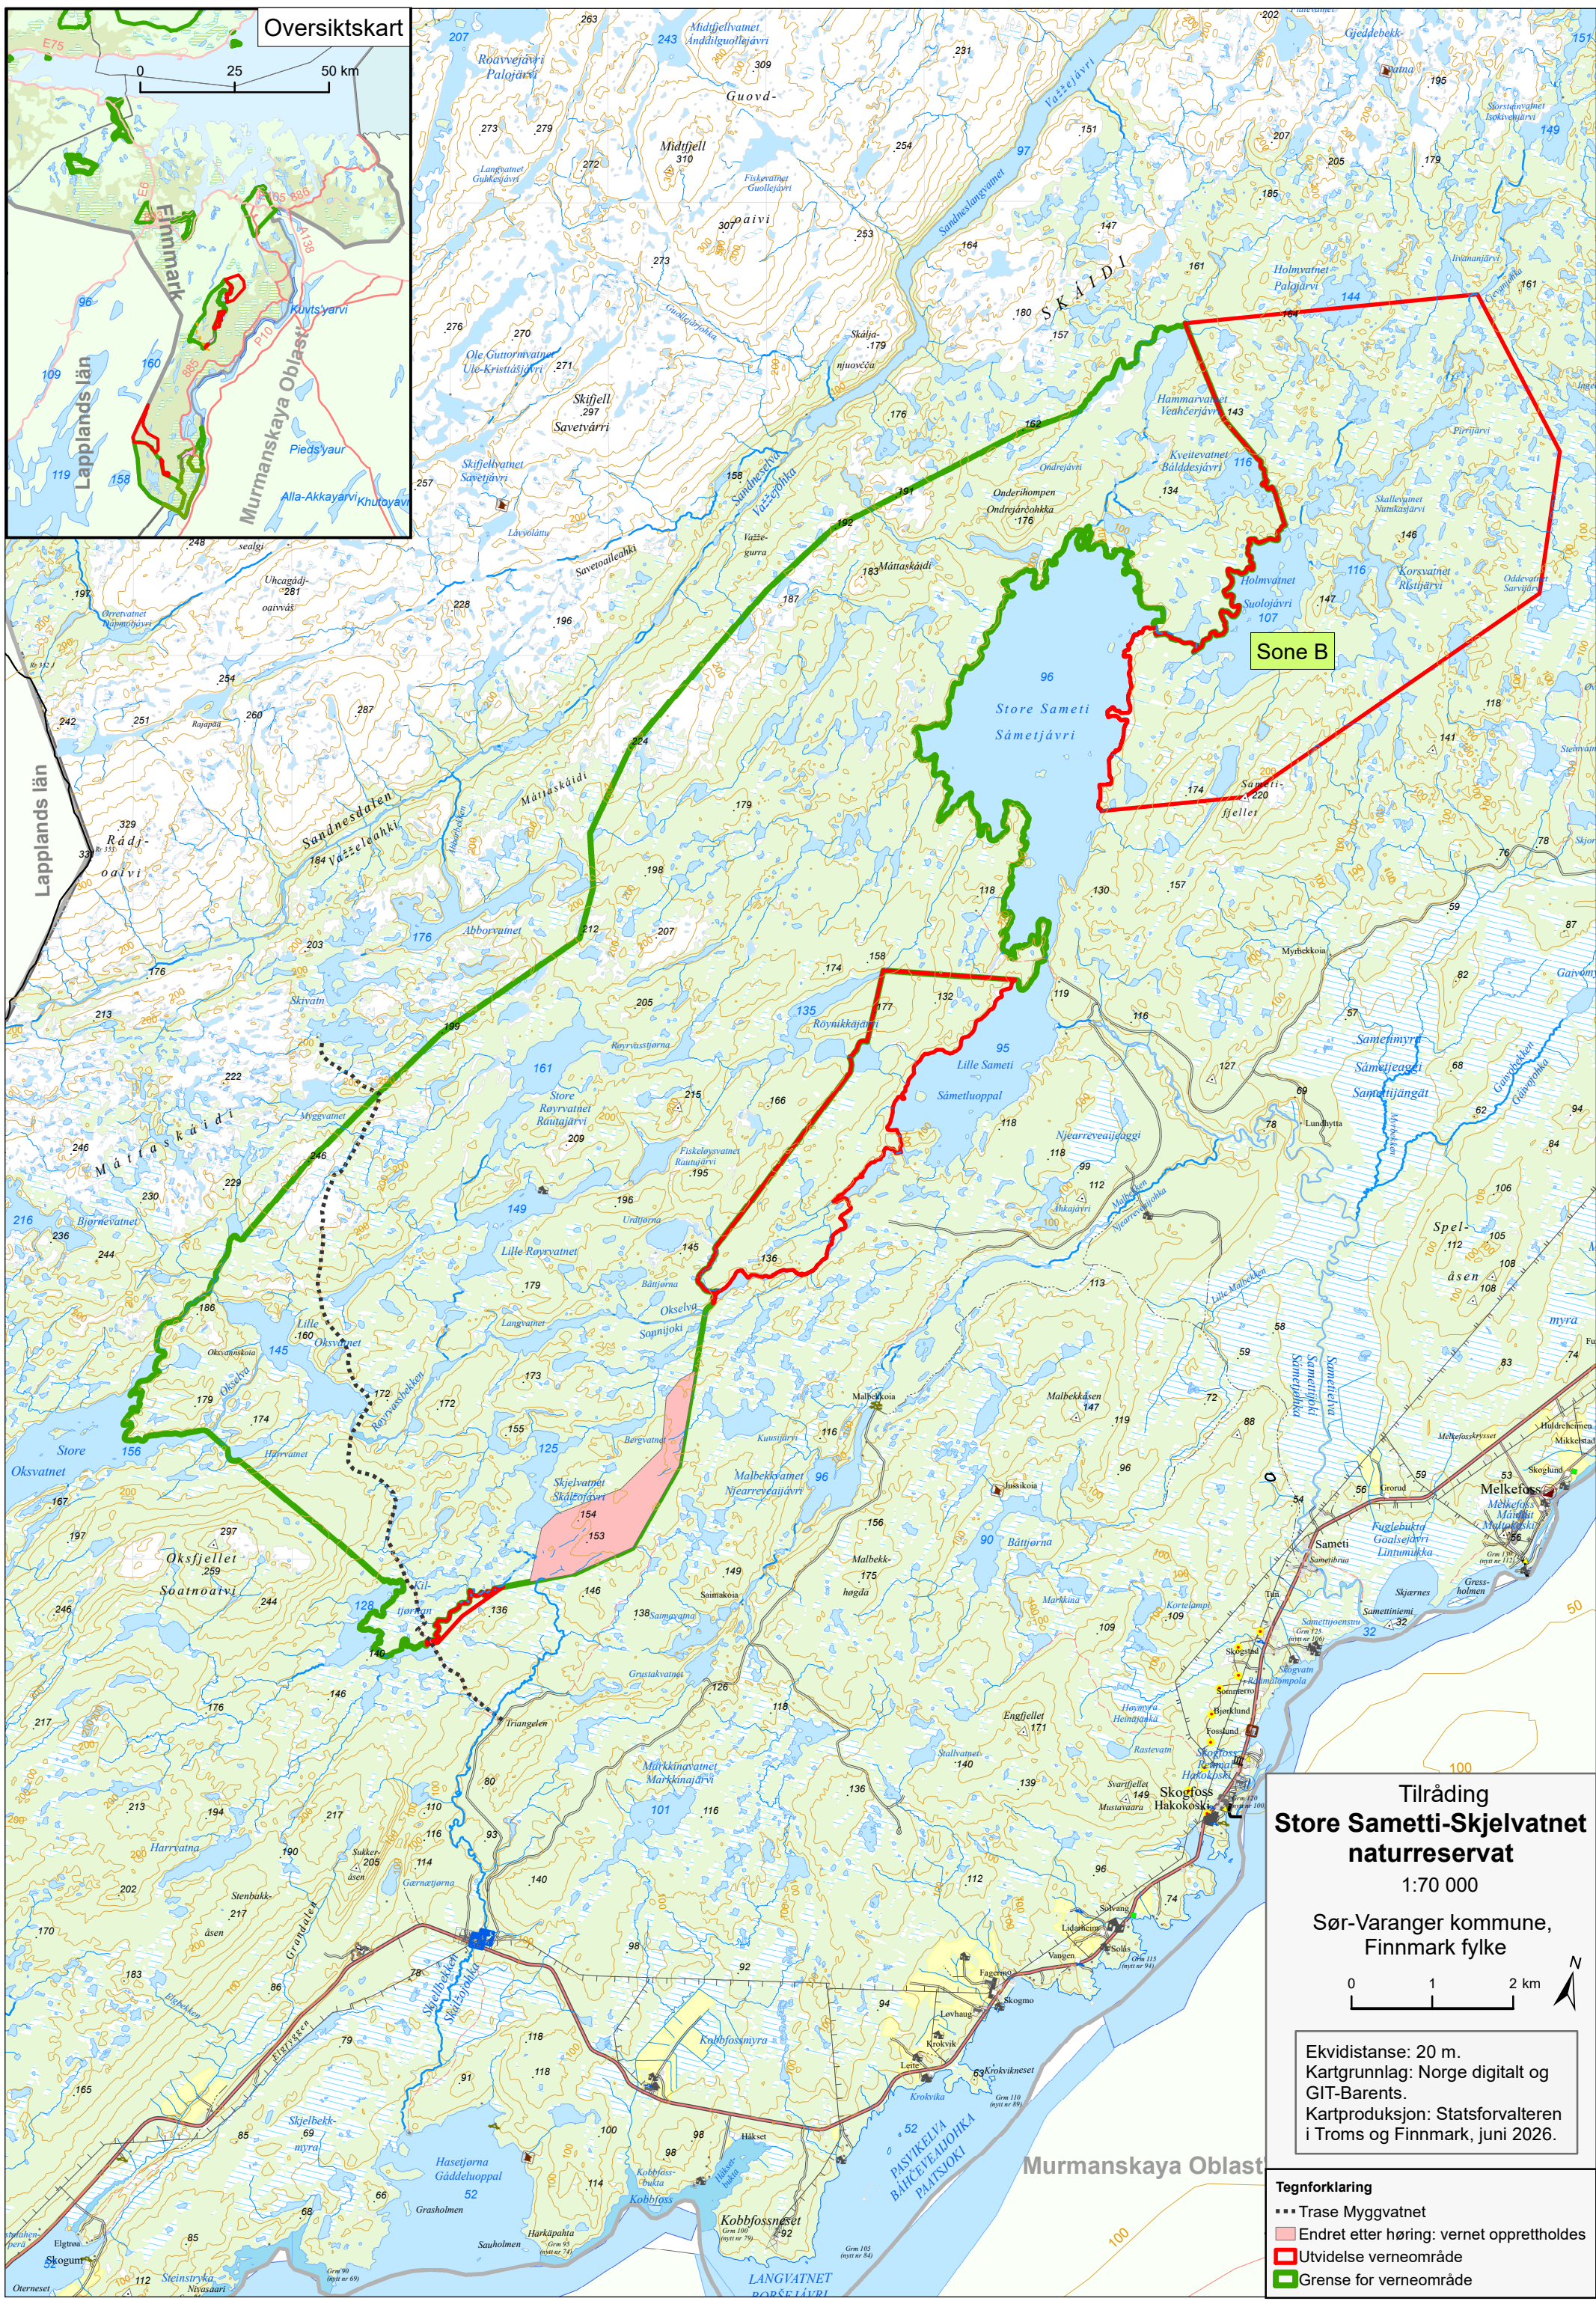

Oversiktskart

Sone B

Tilråding
Store Sametti-Skjelvatnet
naturresevat
1:70 000

Sør-Varanger kommune,
Finnmark fylke

Ekvidistans: 20 m.
Kartgrunnlag: Norge digitalt og
GIT-Barents.
Kartproduksjon: Statsforvalteren
i Troms og Finnmark, juni 2026.

- Tegnforklaring**
- Trase Myggvatnet
 - Endret etter høring: vernet opprettholdes
 - Utvidelse verneområde
 - Grense for verneområde

Murmanskaya Oblast

ПАСВИКЕЛВА
БÄHЧЕВАЛОНКА
РАТСИОКИ

LANGVATNET
RÖRSELVÄRI