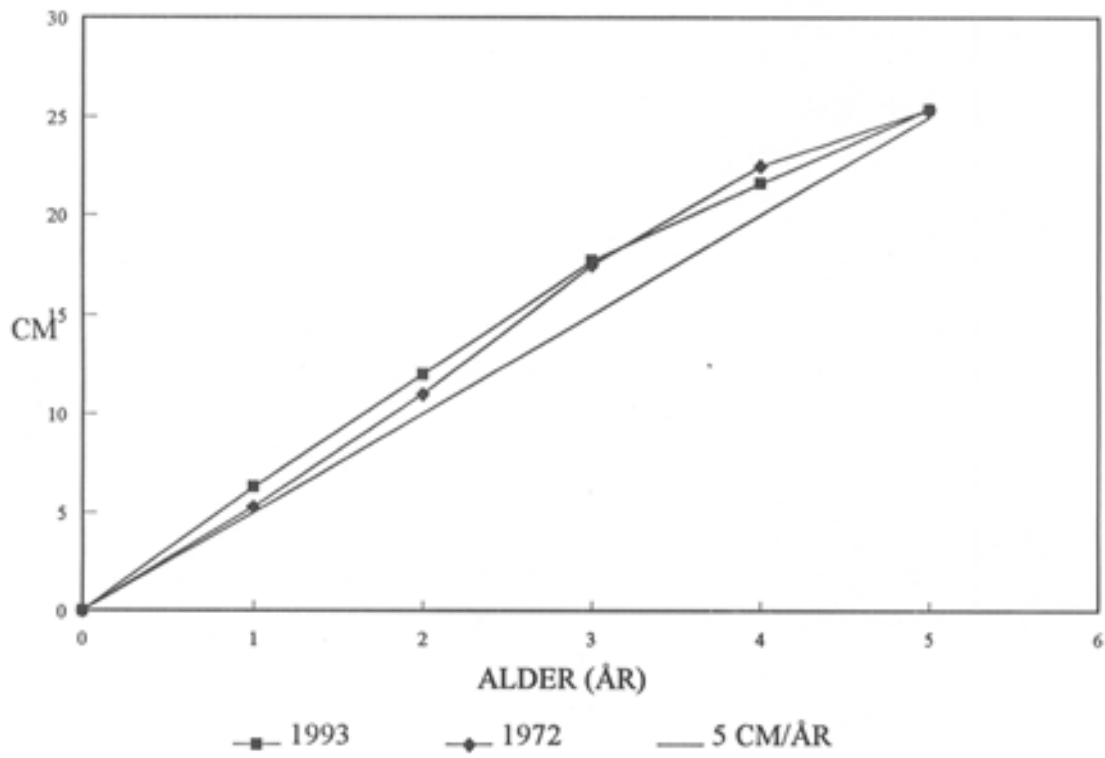

Figurene på de neste sidene gir lengdefordeling, alderssammensetning, vekstkurve og kondisjon for aure, og lengdefordelingen for røye.

Vurdering.

Aure: Sammenlignet med 1972 har det skjedd små endringer. Vannet synes å ha en noe for tett aurebestand med fisk av middels kvalitet. Noe hardere fiske er ønskelig.

Ellers kan det nevnes at ca 1/5 av fisken var angrepet av parasitter, hovedsaklig måkemark. Dette er ikke uvanlig i innsjøer med tette fiskebestander nær kysten.

LENGDEFORDELING
FUGLAVANN 1993 (RØYE)

ALDERSSAMMENSETNING
FUGLAVANN 1993

VEKSTKURVER
FUGLAVANN 1972 OG -93

LENGDEFORDELING
FUGLAVANN 1993

KONDISJON OG LENGDE
FUGLAVANN 1993