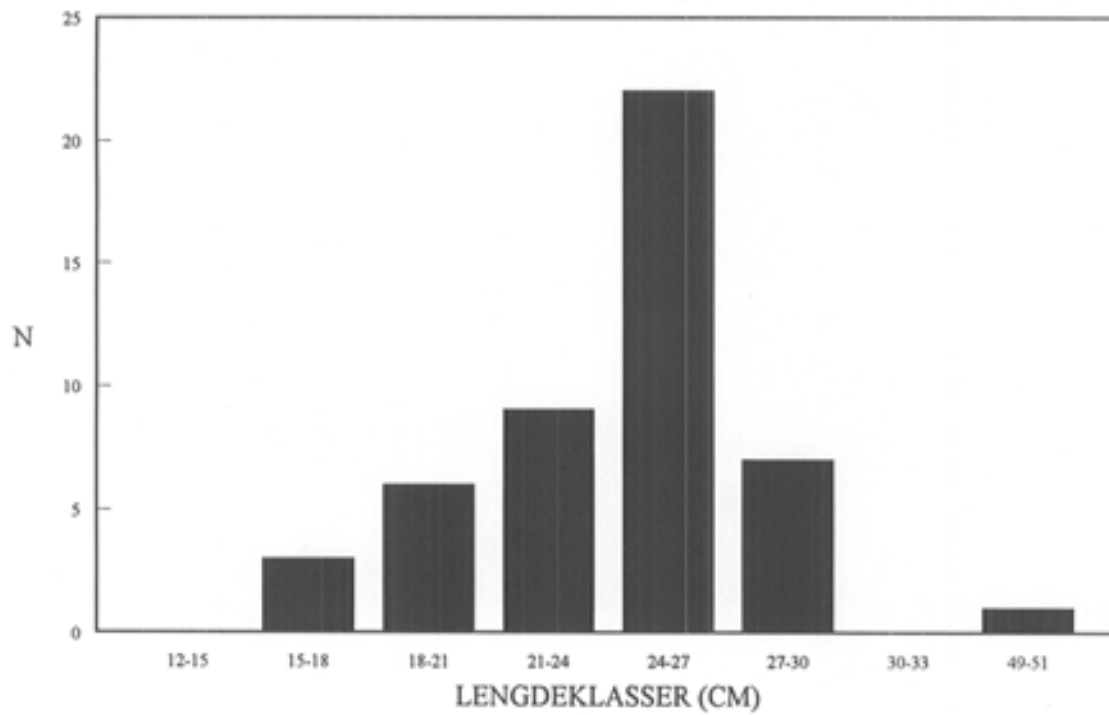

Ellers kan det nevnes at ca 1/5 av fisken var angrepet av parasitter, hovedsaklig måkemark. Dette er ikke uvanlig i innsjøer med tette fiskebestander nær kysten.

LENGDEFORDELING
FUGLAVANN 1993 (RØYE)

ALDERSSAMMENSETNING
FUGLAVANN 1993

VEKSTKURVER
FUGLAVANN 1972 OG -93

LENGDEFORDELING
FUGLAVANN 1993

KONDISJON OG LENGDE
FUGLAVANN 1993