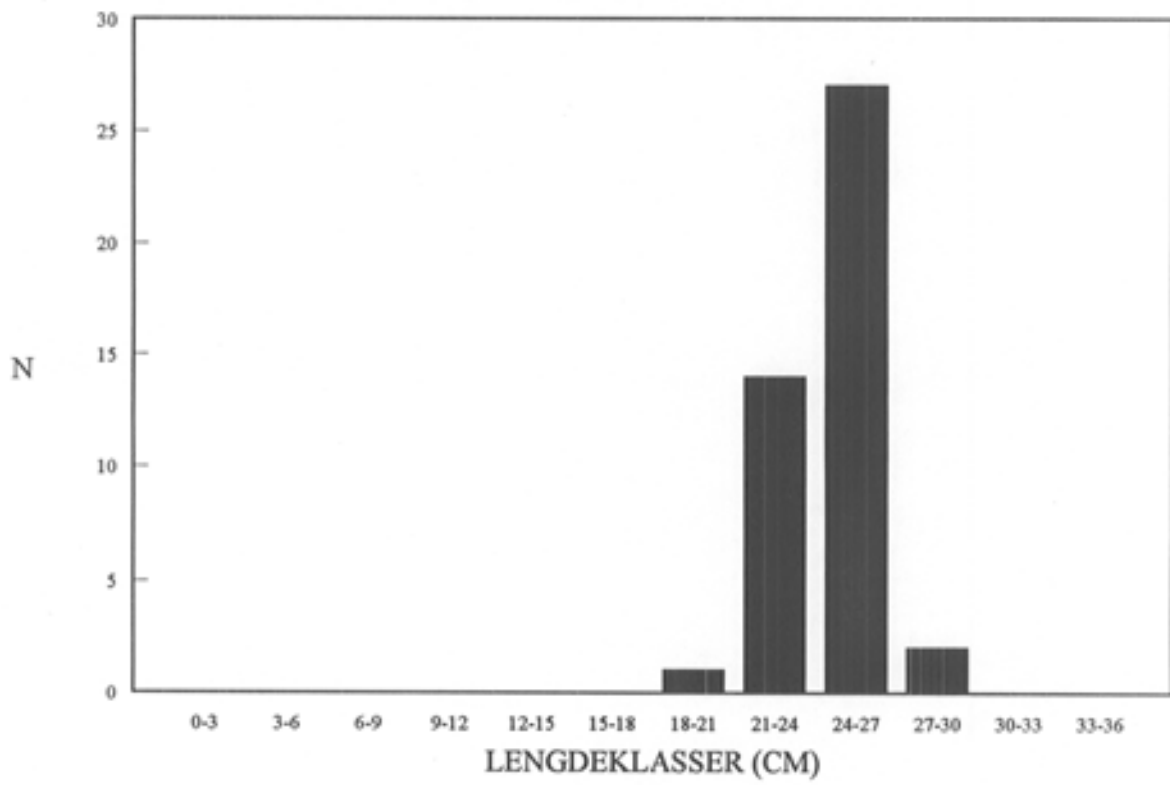

FYLKESMANNEN I ROGALAND

KONTORADRESSE: STATENS HUS, LAGÅRDSVEIEN 78 - POSTADRESSE: POSTBOKS 0059, 4001 STAVANGER
TELEFON: (04) 56 87 00 - TELEFAX: (04) 56 88 11

TELEFAX: KOMMUNAL- OG ADM.LAVD.: (04) 56 88 11 - BEREDSKAPSLAVD.: (04) 52 51 90 - SOSIAL- OG FAM.LAVD.: (04) 56 88 77 - MILJØVERN.LAVD.: (04) 52 90 27

Prøvefiske i Fuglavann, Tysvær, 07.09.93. (Espen Enge, mars 1994)

Prøvefiske og resultater.

Prøvefisket ble utført med 1 stk. standard Jensen-serie. Fangsten ble 48 aurer, 44 røye og 2 flyndre.

Tabellene under gir resultatene av prøvefisket i 1993 sammen med data fra prøvefisket i 1972:

Aure fra prøvefiske i Fuglavann, Tysvær:

ÅR	FISK	GARN	VEKT	KOND.	HANN	GYT.	R/LR	PAR.
1972	41	7	-	0.99	43%	-	64%	75%
1993	48	8	148 g	1.00	65%	88%	35%	35%

Røye fra prøvefiske i Fuglavann, Tysvær:

ÅR	FISK	GARN	VEKT	KOND.	HANN	GYT.	R/LR	PAR.
1972	0	7	-	-	-	-	-	-
1993	44	8	154 g	1.01	42%	95%	100%	21%

Figurene på de neste sidene gir lengdefordeling, alderssammensetning, vekstkurve og kondisjon for aure, og lengdefordelingen for røye.

Vurdering.

Aure: Sammenlignet med 1972 har det skjedd små endringer. Vannet synes å ha en noe for tett aurebestand med fisk av middels kvalitet. Noe hardere fiske er ønskelig.

Røye: Ved prøvefisket i 1972 ble det ikke fanget røye. Ved prøvefisket i 1993 ble det fanget 44 røyer av meget god kvalitet. Fisken hadde relativt høy middelvekt (154 g) og var svært feit til å være røye (kondisjon 1.01). Røye tåler hard beskatning, så det er ikke usannsynlig at noe hardere fiske vil kunne bedre kvaliteten ytterligere.

Ellers kan det nevnes at ca 1/5 av fisken var angrepet av parasitter, hovedsaklig måkemark. Dette er ikke uvanlig i innsjøer med tette fiskebestander nær kysten.

LENGDEFORDELING
FUGLAVANN 1993 (RØYE)