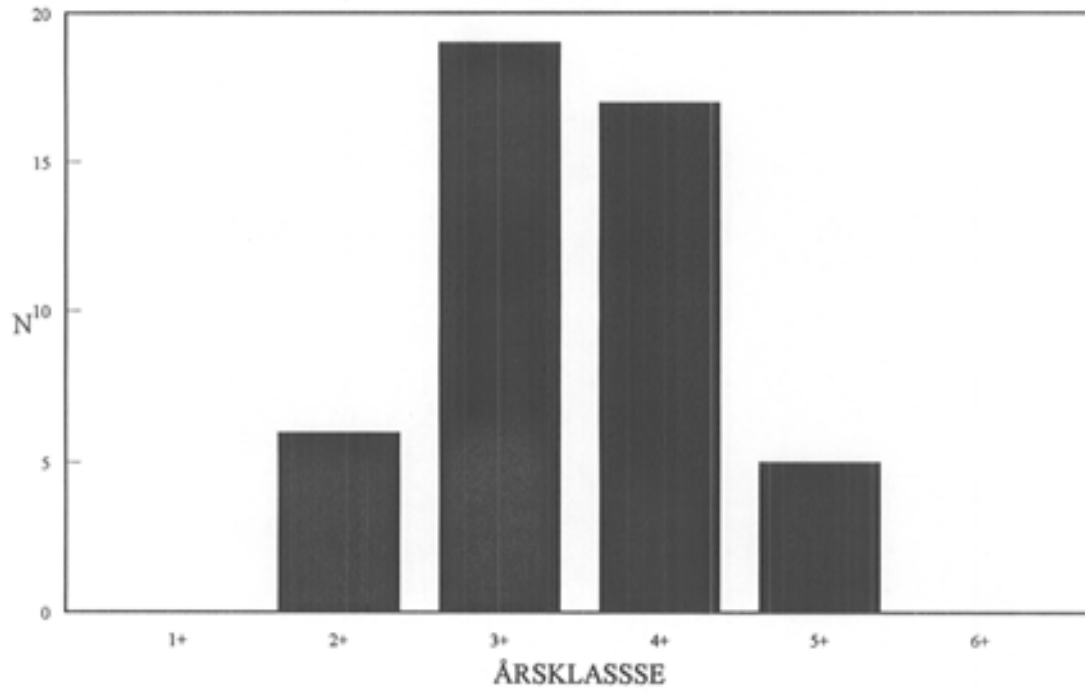

ALDERSSAMMENSETNING
FUGLAVANN 1993