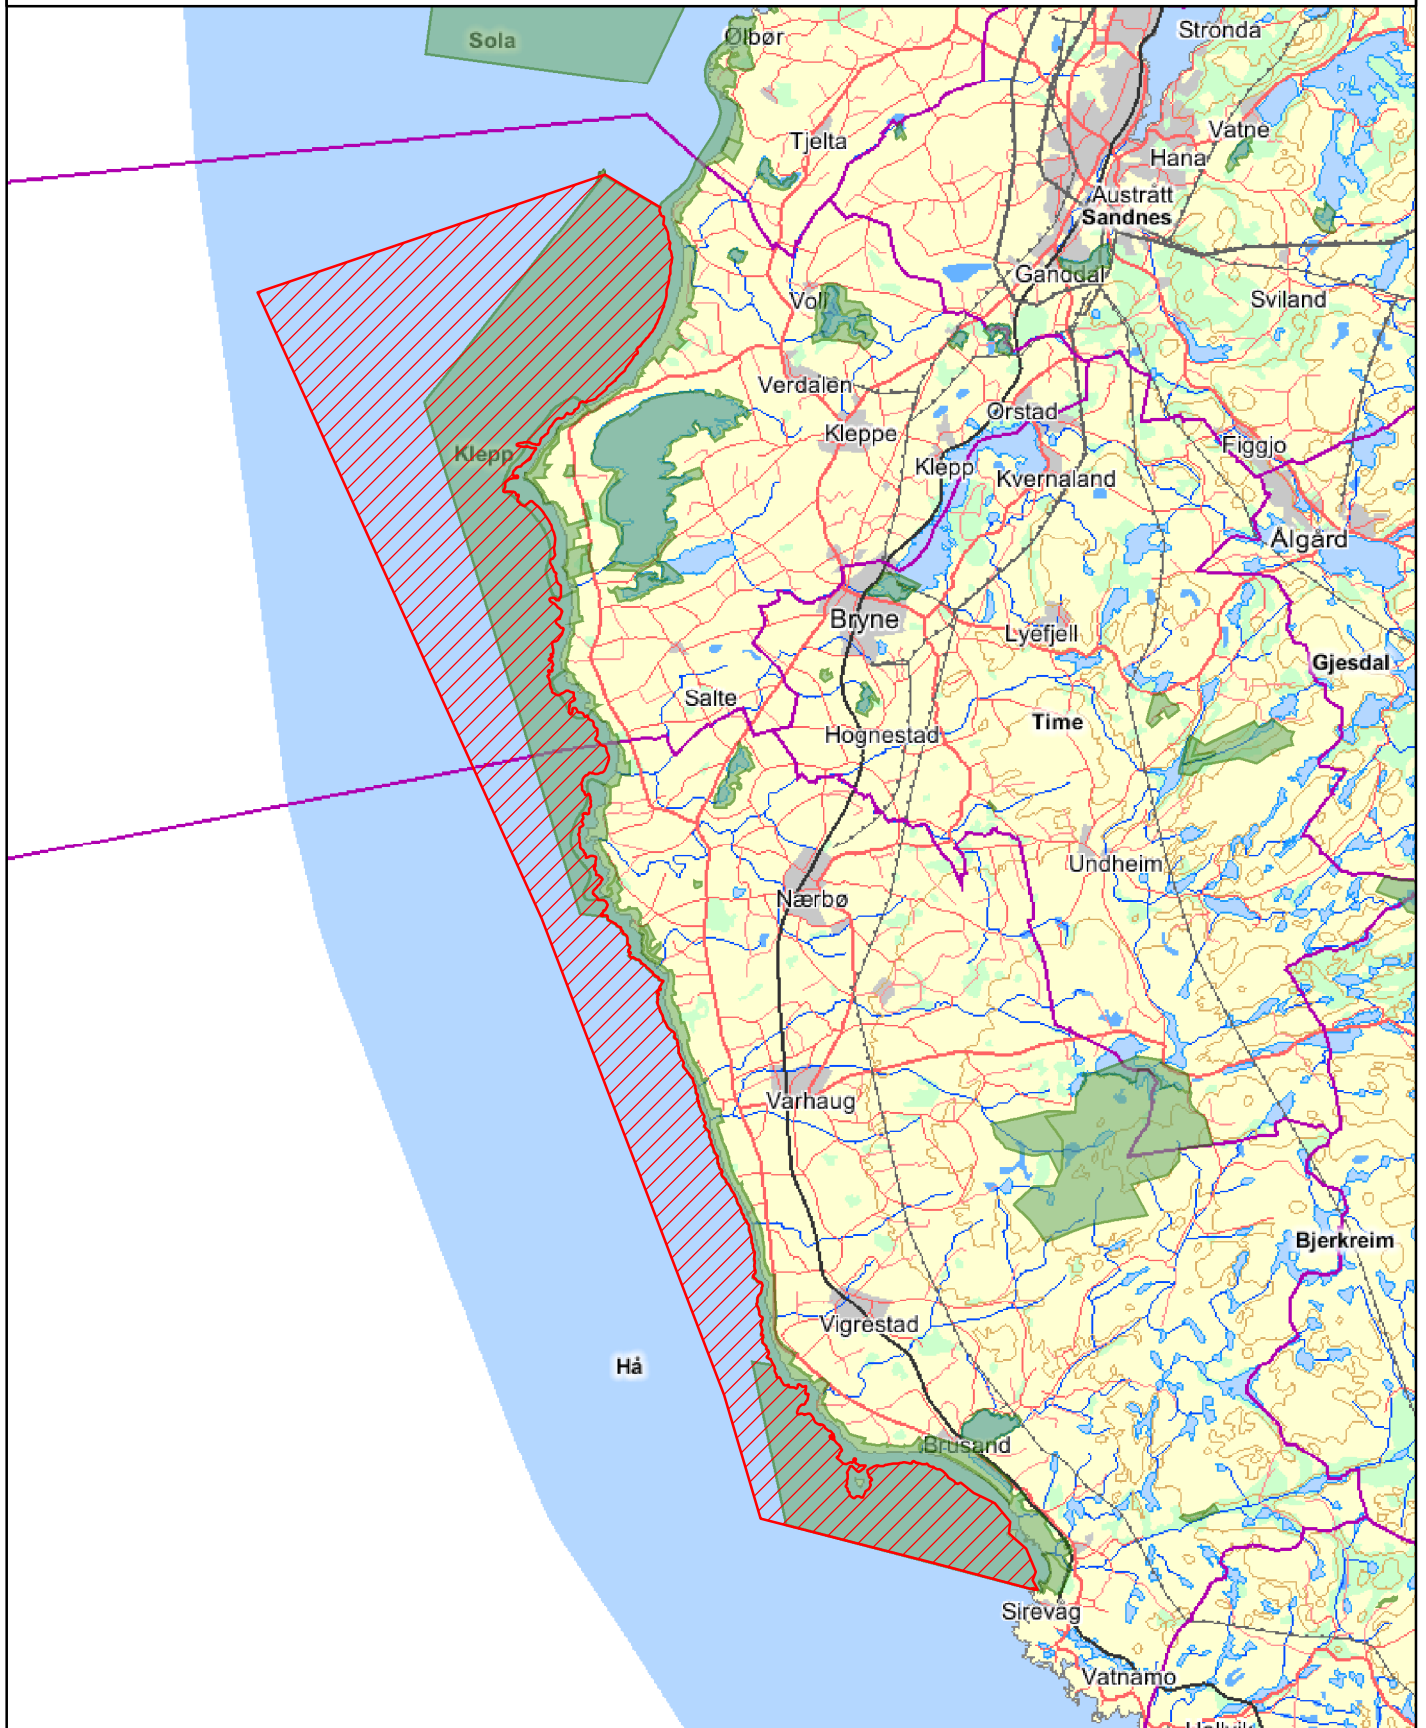

Marin verneplan – planområdegrense for Jærkysten (Rogaland)

Tegnforklaring

-  Foreslått marint vern *
-  Eksisterende naturvernområder

0 1,252,5 5 Kilometer

* For nærmere beskrivelse av avgrensning mot land vises det til områdevis oppstartsmelding