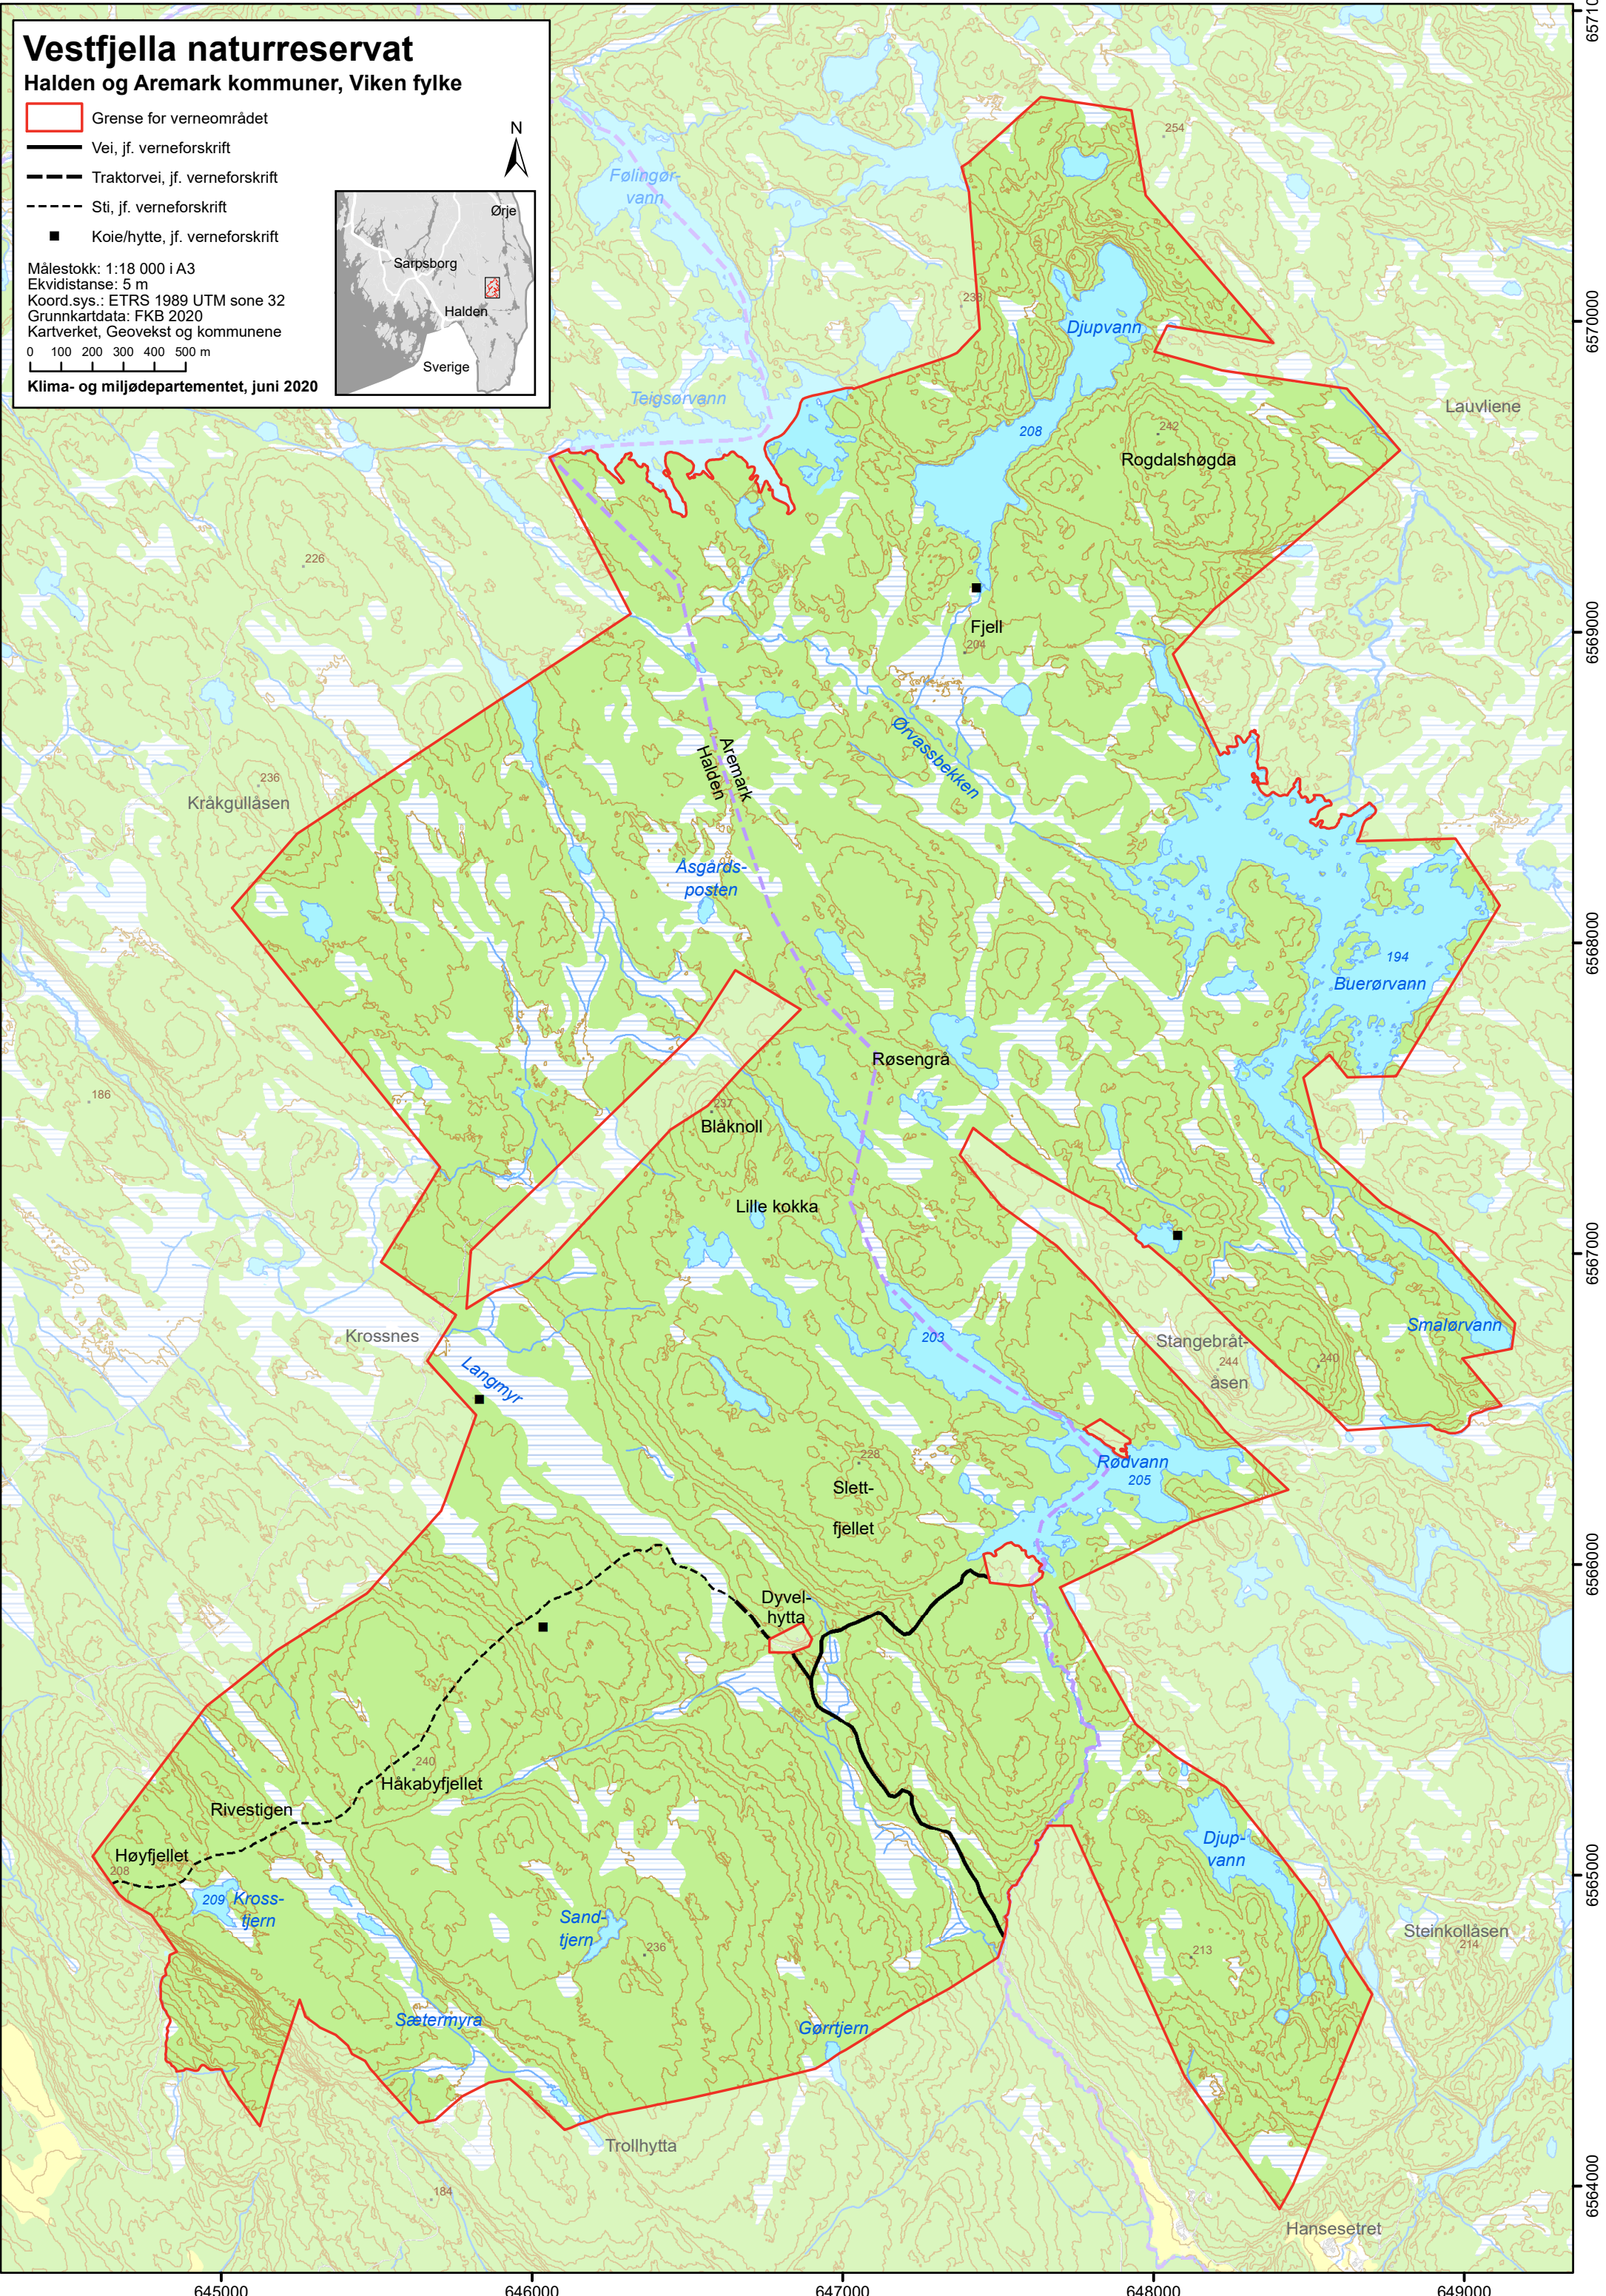

Vestfjella naturreservat

Halden og Aremark kommuner, Viken fylke

-  Grense for verneområdet
-  Vei, jf. verneforskrift
-  Traktorvei, jf. verneforskrift
-  Sti, jf. verneforskrift
-  Koie/hytte, jf. verneforskrift

Målestokk: 1:18 000 i A3
Ekvidistanse: 5 m
Koord.sys.: ETRS 1989 UTM sone 32
Grunnkartdata: FKB 2020
Kartverket, Geovekst og kommunene

Klima- og miljødepartementet, juni 2020

645000

646000

647000

648000

649000