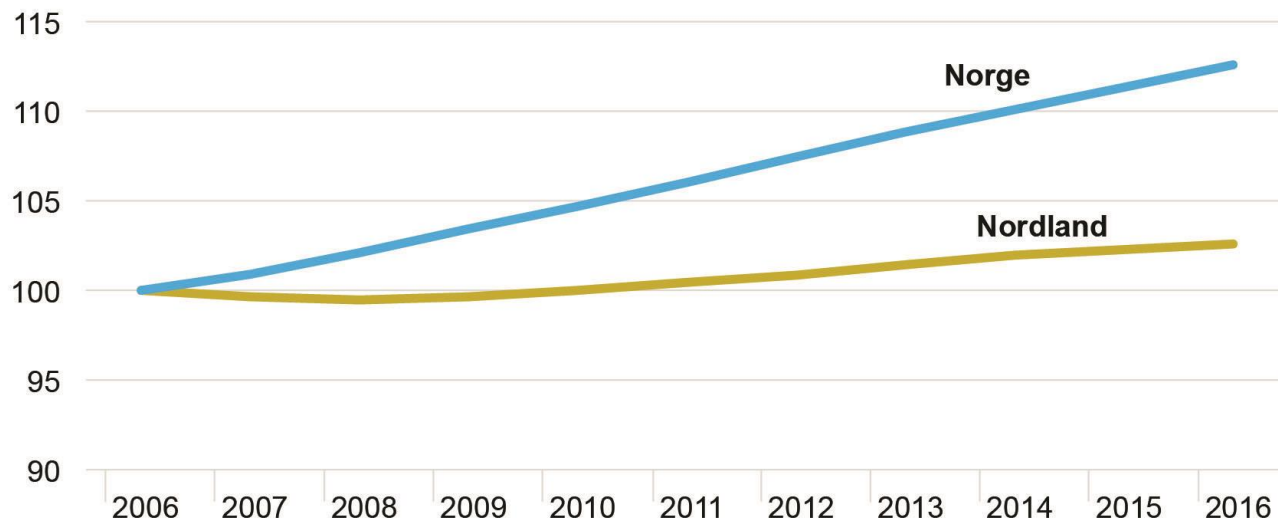

Velkommen til Nordland

Nordland

- Langstrakt
- 44 kommuner
- Utfordrende geografi og bosetningsmønster
- 242 000 innbyggere

Ekспорт næringer

◦ Industri ◦◦ Fiskeri

Eksport fra Nordland av tradisjonelle varer

Tall i millioner kroner.

Kilde: Indeks Nordland 2016

Nordland med blikket mot verden

Hode, Vestvågøy 1992, Markus Raetz

Havmannen, Rana, 1995, Antony Gormley.

Mannen fra havet, Bø, 1994, Kjell Erik Killi Olsen

Befolkningsutvikling i Nordland og Norge fra 2006 til 2016

Indeks der 2006 = 100

Kilde: Indeks Nordland 2016

Vekst i folketallet

- Vekst i 23 av 44 kommuner
- 96 % av veksten i bykommunene

Kilde: Indeks Nordland 2015