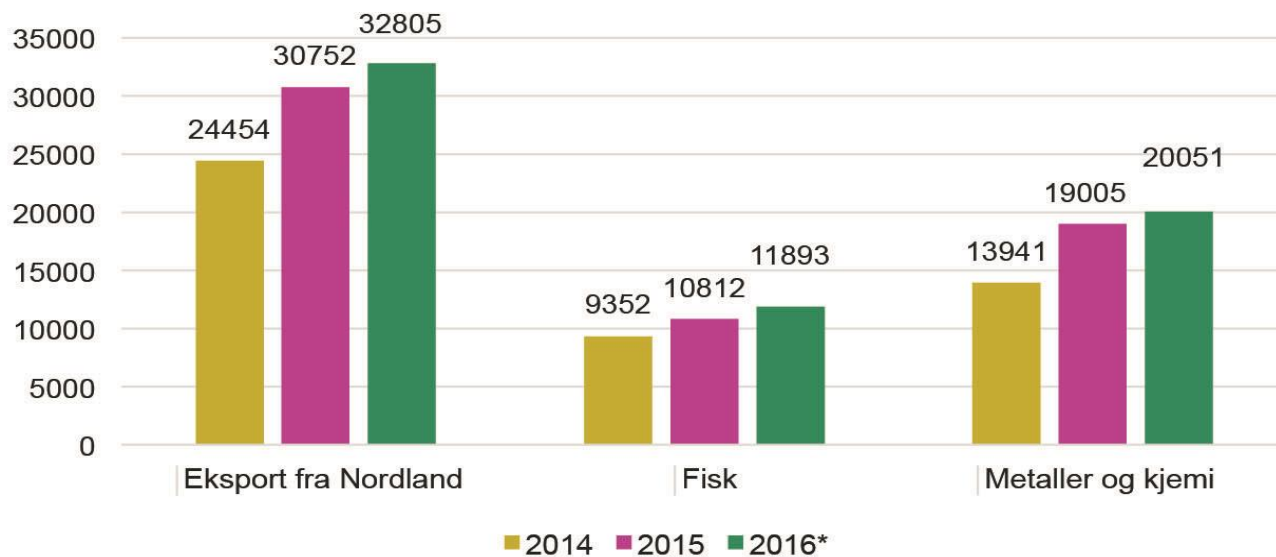

Velkommen til Nordland

Nordland

- Langstrakt
- 44 kommuner
- Utfordrende geografi og bosetningsmønster
- 242 000 innbyggere

Ekспорт næringer

◦ Industri ◦◦ Fiskeri

Eksport fra Nordland av tradisjonelle varer

Tall i millioner kroner.

Kilde: Indeks Nordland 2016

Nordland med blikket mot verden

Hode, Vestvågøy 1992, Markus Raetz

Havmannen, Rana, 1995, Antony Gormley.

Mannen fra havet, Bø, 1994, Kjell Erik Killi Olsen

Befolkningsutvikling i Nordland og Norge fra 2006 til 2016

Indeks der 2006 = 100

Kilde: Indeks Nordland 2016

Vekst i folketallet

- Vekst i 23 av 44 kommuner
- 96 % av veksten i bykommunene

Kilde: Indeks Nordland 2015