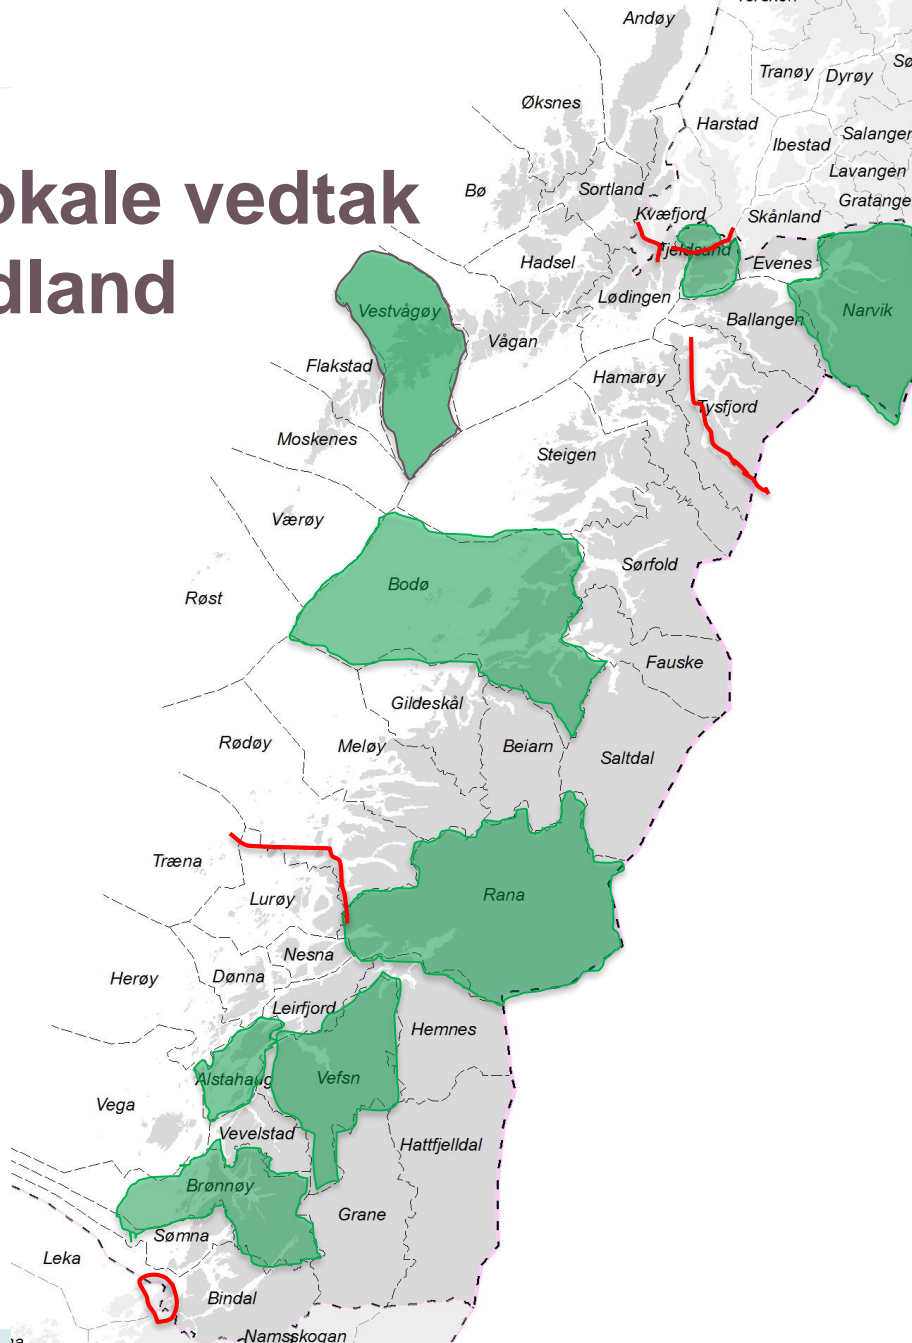

Befolkningsutvikling i Nordland og Norge fra 2006 til 2016

Indeks der 2006 = 100

Kilde: Indeks Nordland 2016

Vekst i folketallet

- Vekst i 23 av 44 kommuner
- 96 % av veksten i bykommunene

Kilde: Indeks Nordland 2015

Resultat etter lokale vedtak 1. juli 2016 Nordland

25 kommuner hadde inngått
intensjonsavtaler

8 kommuner positivt vedtak om
sammenslåing

Ingen vedtak som fører til frivillig
sammenslåing

- Grensejusteringssaker
 - Kvæfjord/ Sortland
 - Tjeldsund
 - Tysfjord
 - Rødøy
 - Bindal