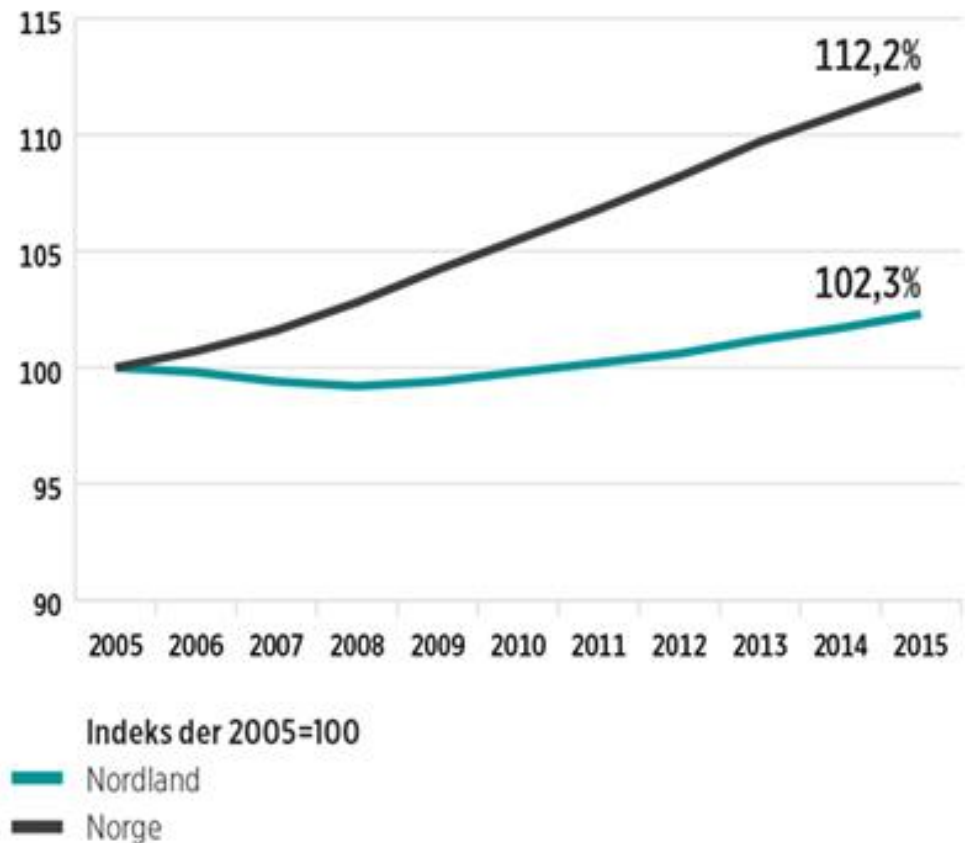

Tall i millioner kroner.

Kilde: Indeks Nordland 2016

Nordland med blikket mot verden

Hode, Vestvågøy 1992, Markus Raetz

Havmannen, Rana, 1995, Antony Gormley.

Mannen fra havet, Bø, 1994, Kjell Erik Killi Olsen

Befolkningsutvikling i Nordland og Norge fra 2006 til 2016

Indeks der 2006 = 100

Kilde: Indeks Nordland 2016

Vekst i folketallet

- Vekst i 23 av 44 kommuner
- 96 % av veksten i bykommunene

Kilde: Indeks Nordland 2015