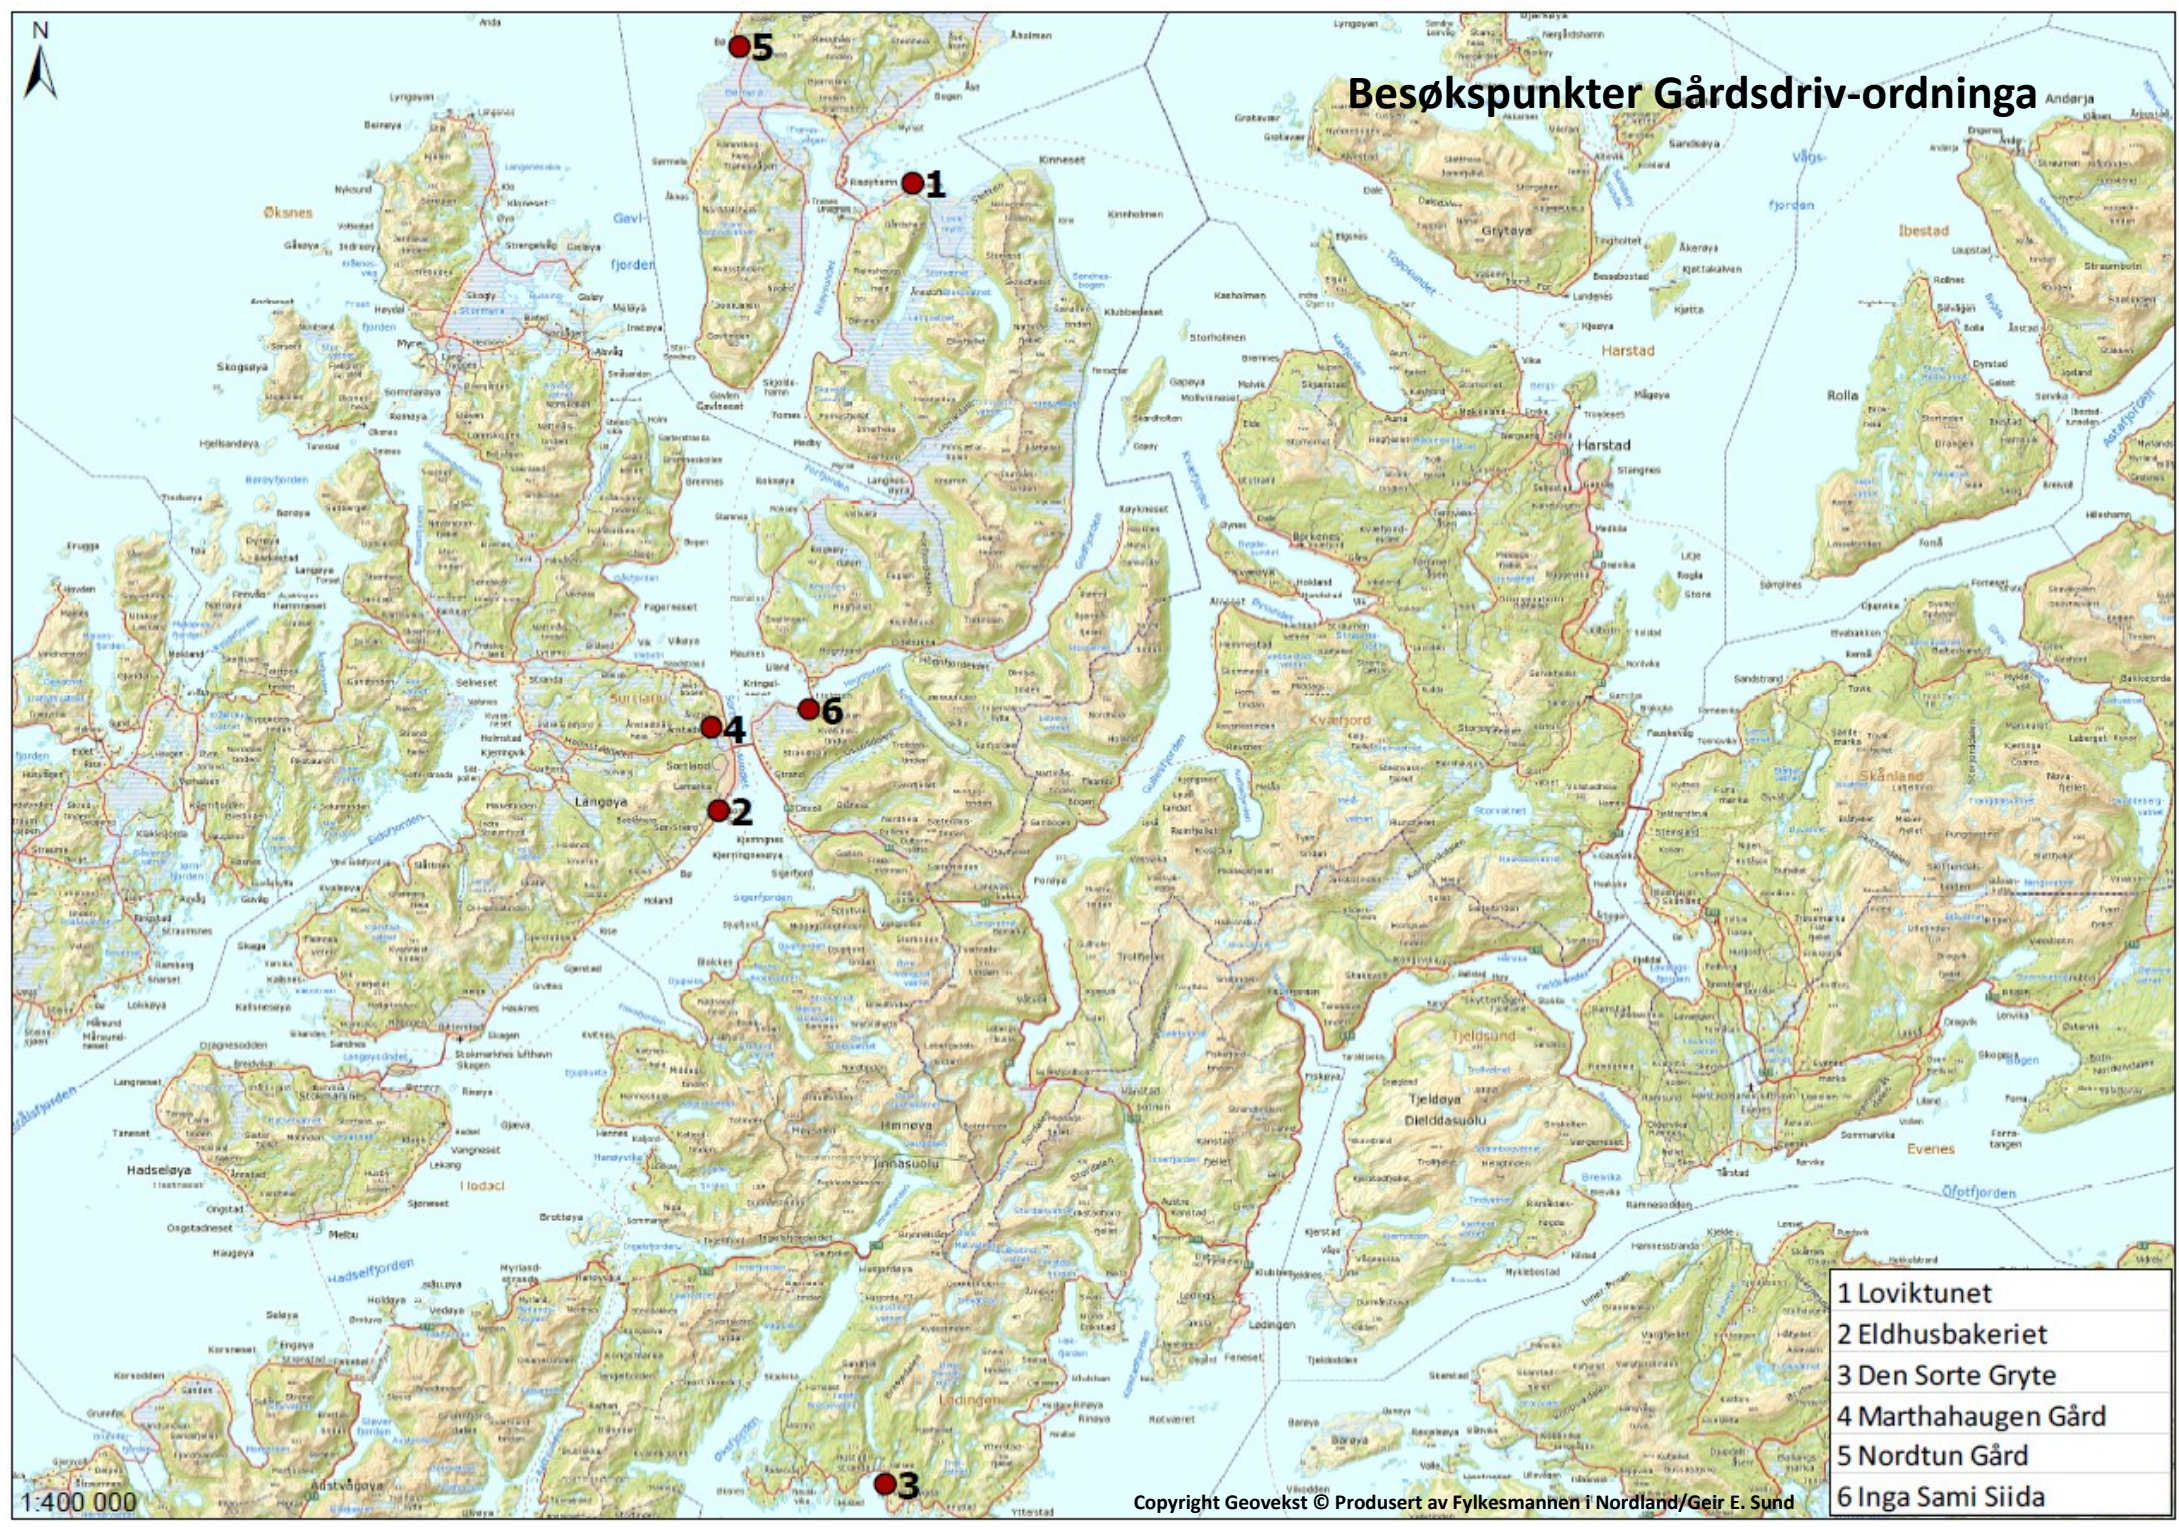

Besøkspunkter Gårdsdriv-ordninga

- 1 Loviktunet
- 2 Eldhusbakeriet
- 3 Den Sorte Gryte
- 4 Marthahaugen Gård
- 5 Nordtun Gård
- 6 Inga Sami Siida

1:400 000

Copyright Geovekst © Produsert av Fylkesmannen i Nordland/Geir E. Sund