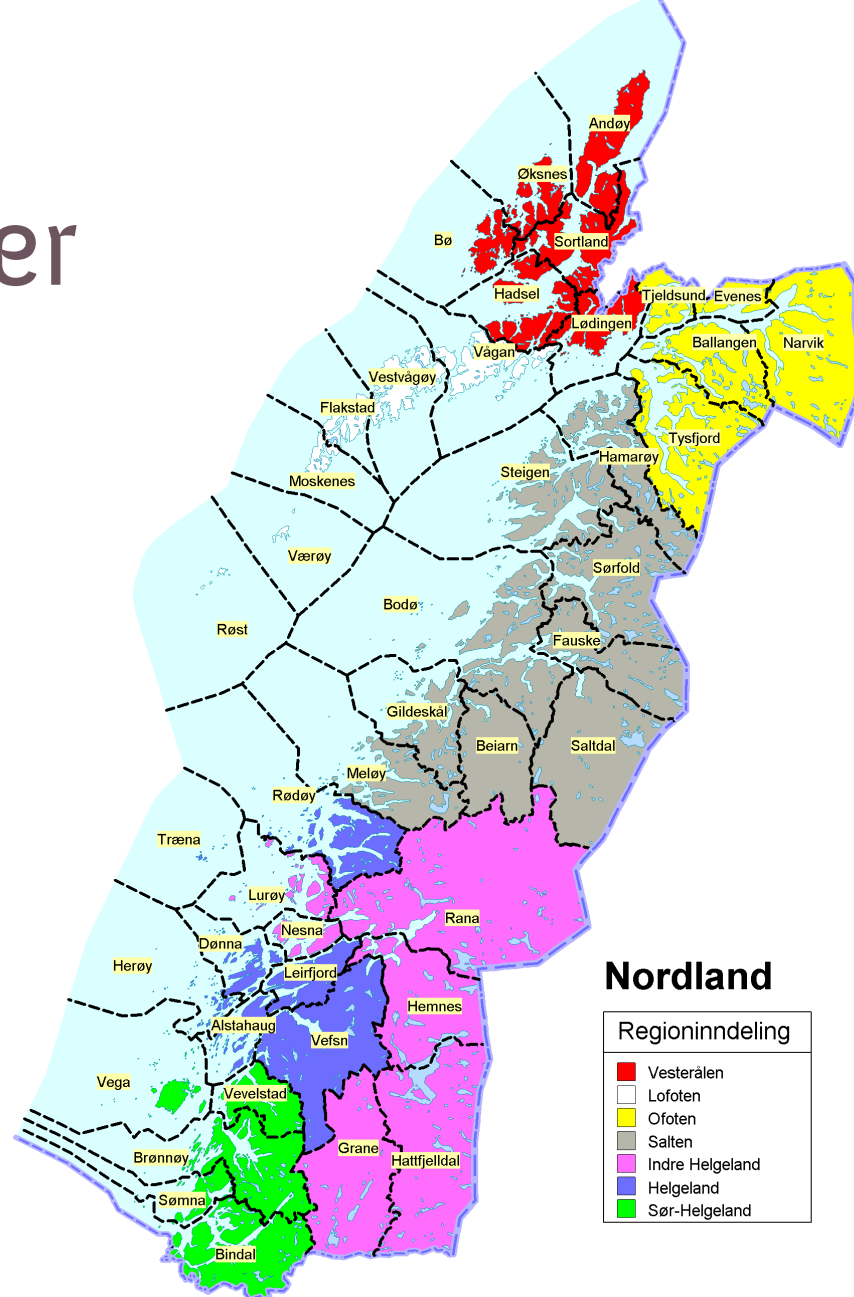

Velkommen til kommunekonferansen 2014

Mye nytt siden sist ...

- Nytt Storting
- Ny regjering
- Nye signaler

Modernisering

- Forenkle, fornye, forbedre
- Innovasjon i forvaltningen

Robuste kommuner

- Kommunereform er varslet

Barnevern

- Barnevernet i Nordland står overfor store utfordringer
- 38 nye stillinger på tre år

- Forebygging viktig,

«Vårres unga – vårres framtid»

Kvalitet i skole og barnehage

- God forebygging
- God skoleledelse
- Godt skoleeierskap

Noen fakta om reindrif i Nordland

- 12 reinbeitedistrikter
- 40 siidaandeler
- Berører 34 kommuner
- 230 personer, direkte
- Ca 15 000 rein

Noen flere ...

- 16 svenske samebyer har beiterett (sommer) i Nordland
- Deler av nordre Nordland tilhører Troms reinbeitedistrikt, ca 4000 rein

Grunnloven 200 år

- Grunnlovsseilas gjennom Nordland 19. til 23. mai
- Lykke til med gode arrangement