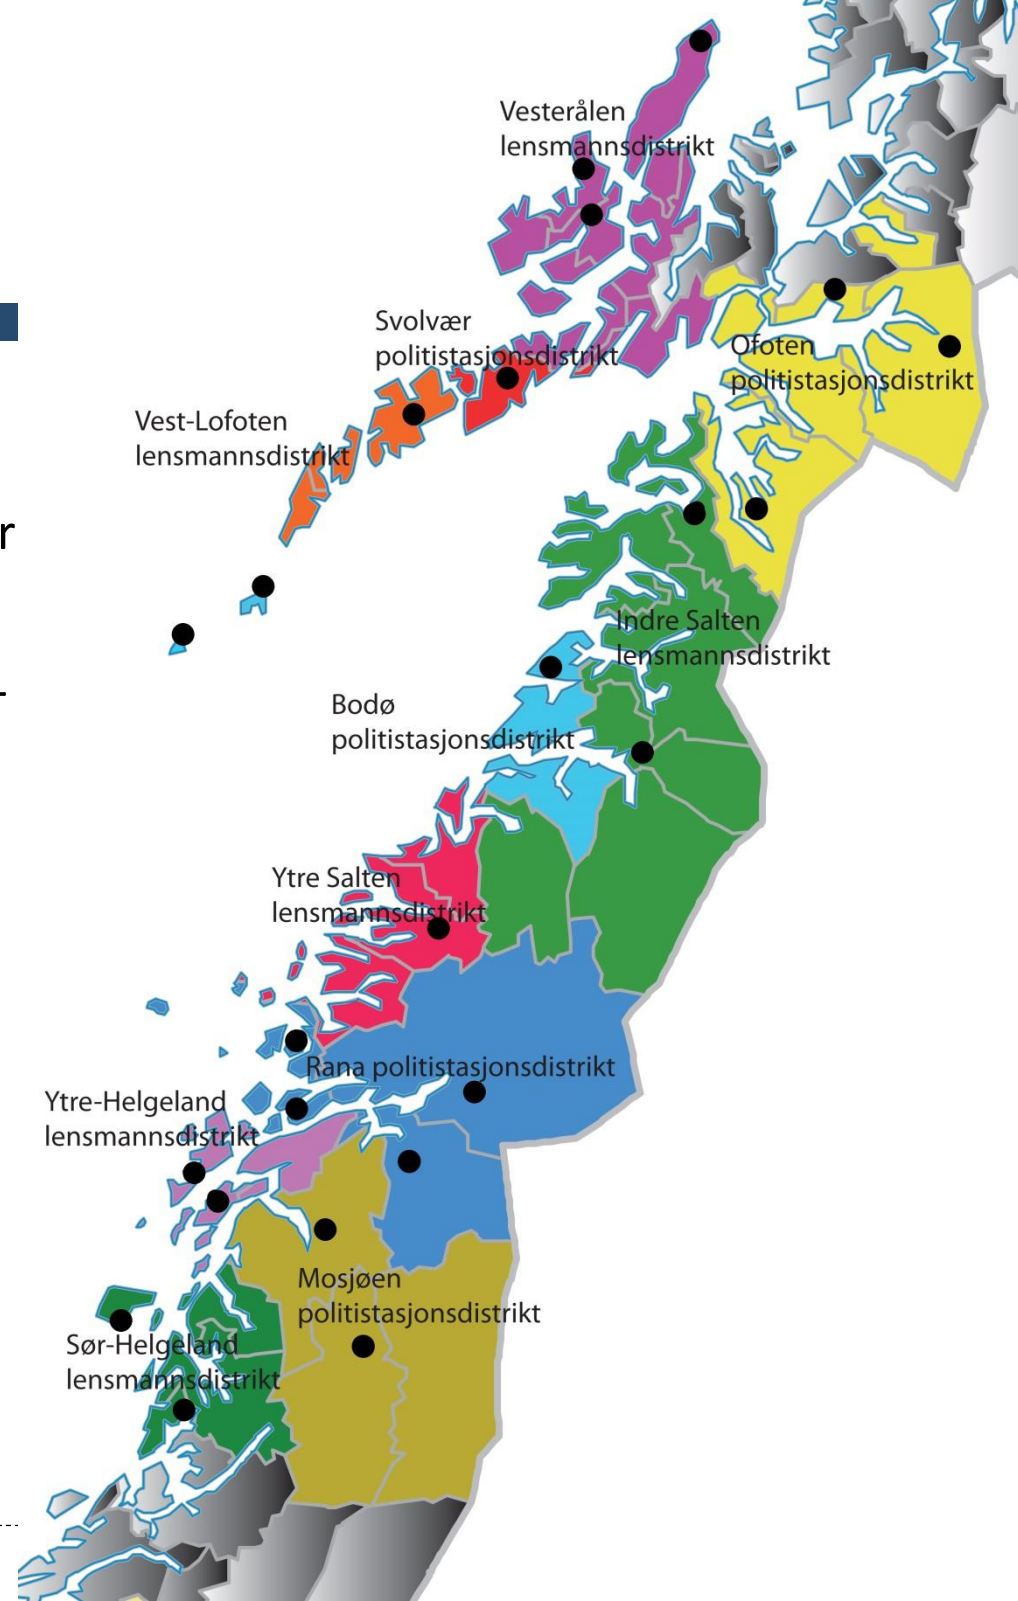

**POLITIET**  
SALTEN POLITIDISTRIKT

SALTEN POLITIDISTRIKT

**SALTEN POLITIDISTRIKT –  
for et tryggere samfunn**

Fylkesmannen 2017

# POLITIET

SALTEN POLITIDISTRIKT

## Nordland politidistrikt

- Sammenslåing av Helgeland, Salten og deler Midtre-Hålogaland politidistrikter
- Omfatter hele Nordland fylke uten Bindal + Gratangen – totalt 44 kommuner
- Administrasjonssted og operasjonssentral i Bodø
- ca. 243 000 innbyggere
- 5 geografiske driftsenheter
- 11 tjenesteenheter
- 24 tjenestested m svært ulik størrelse

**POLITIET**

SALTEN POLITIDISTRIKT

SALTEN POLITIDISTRIKT