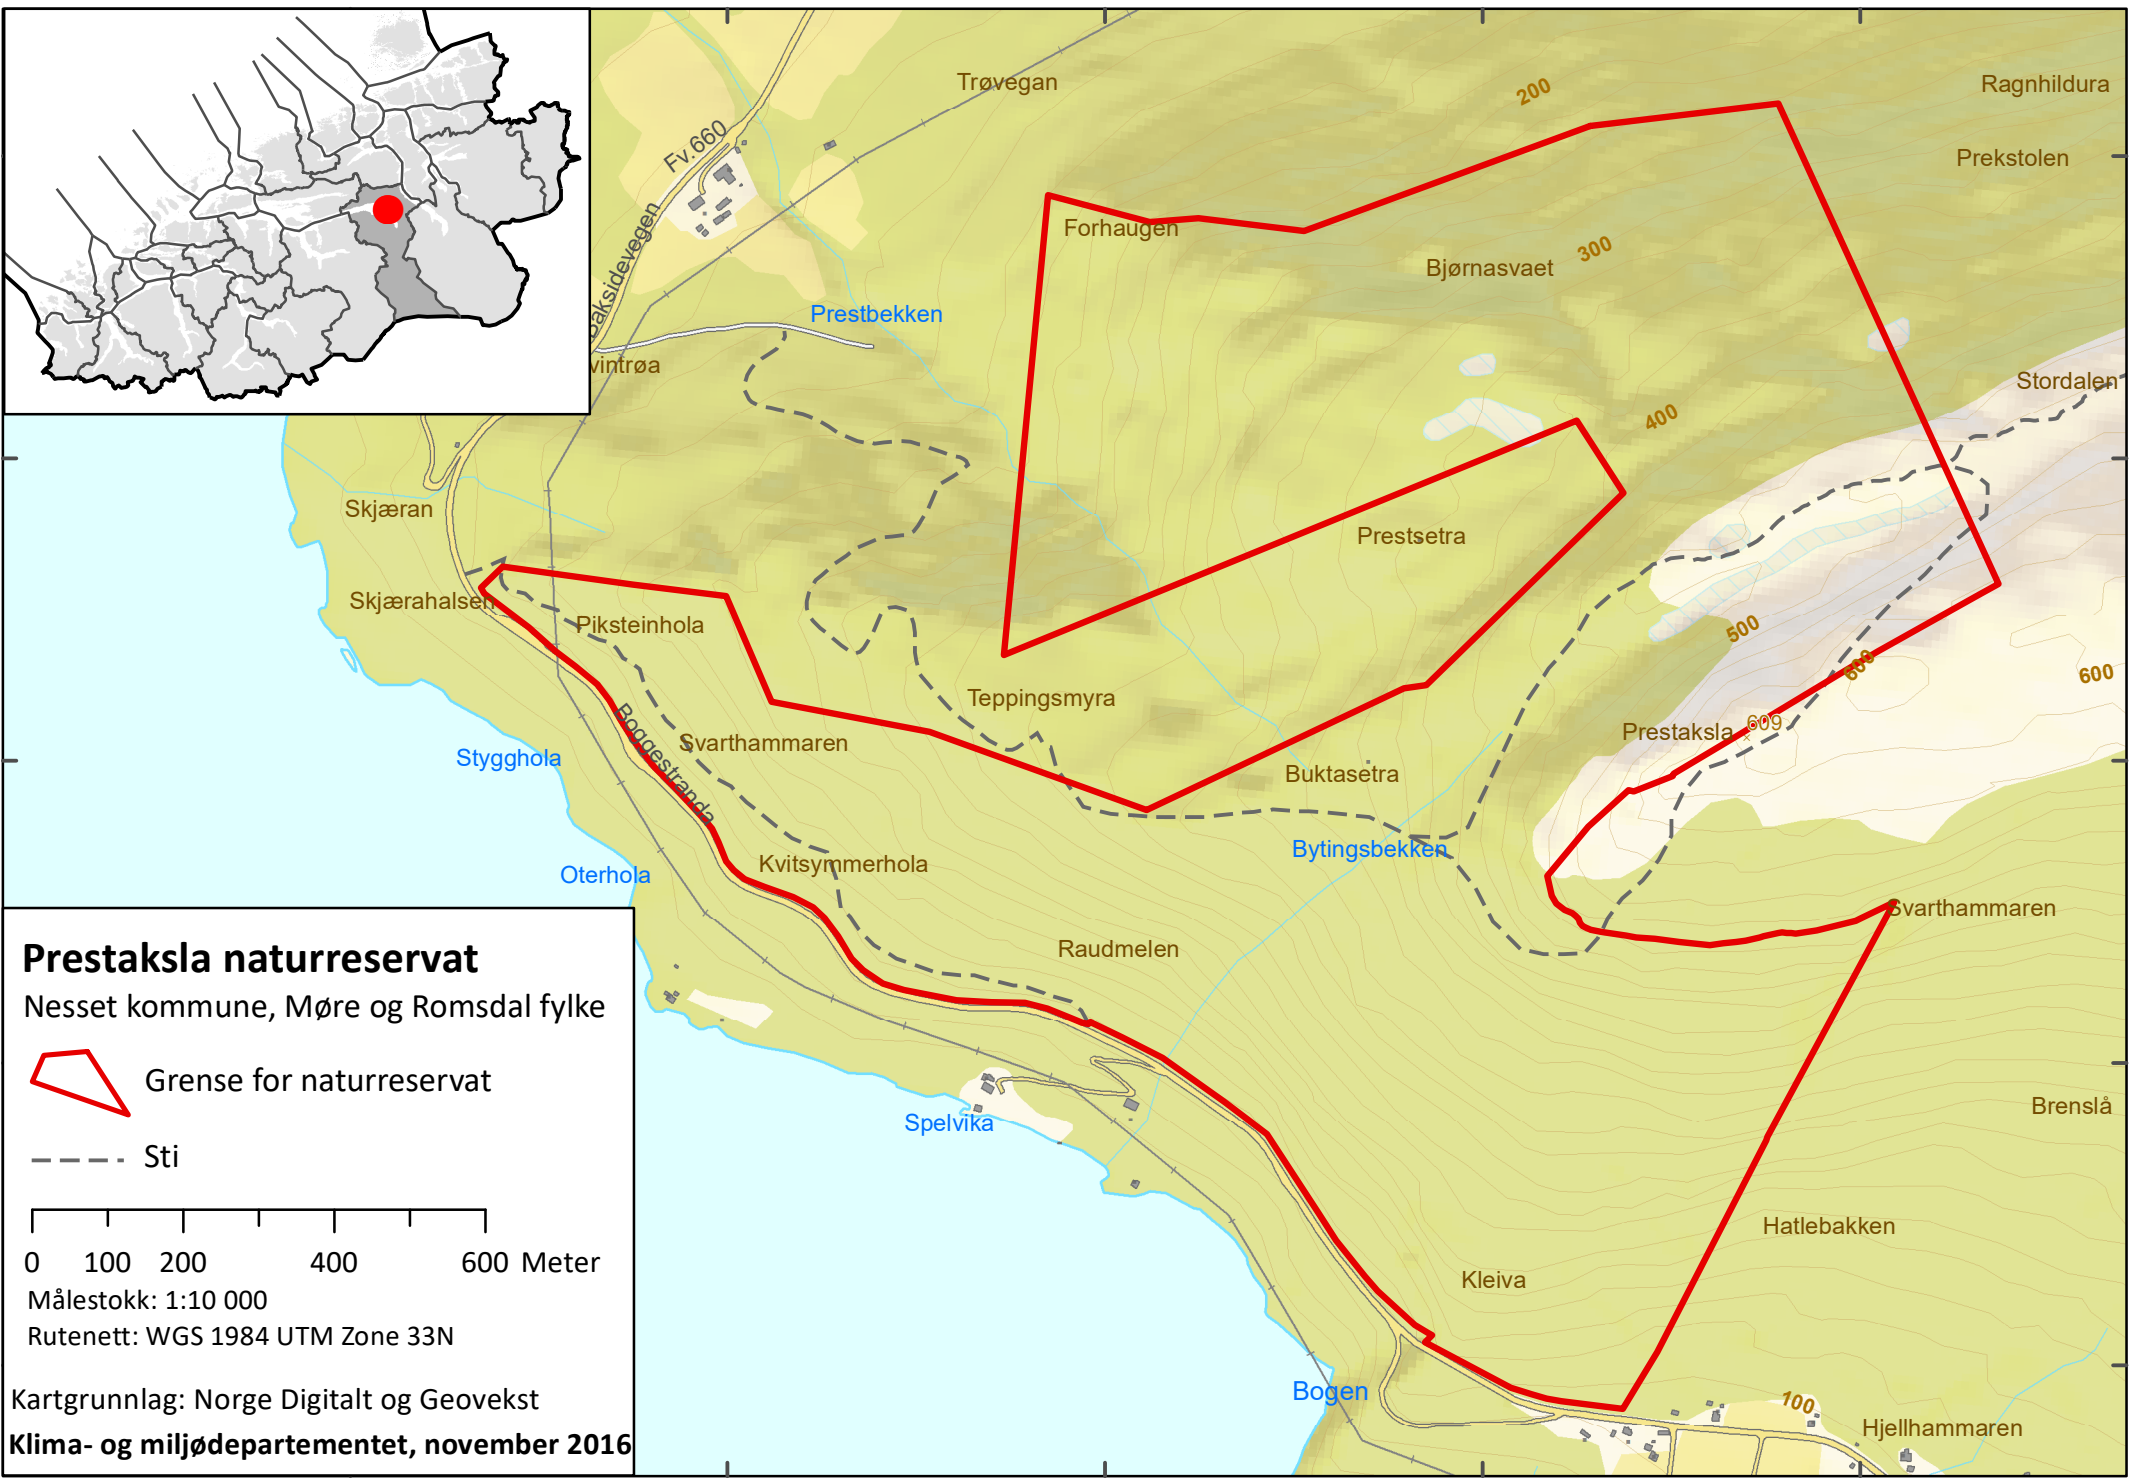

144000 144500 145000 145500 146000

6977600  
6977200  
6976800  
6976400  
6976000

**Prestaksla naturreservat**  
Nesset kommune, Møre og Romsdal fylke

 Grense for naturreservat

 Sti

0 100 200 400 600 Meter  
Målestokk: 1:10 000  
Rutenett: WGS 1984 UTM Zone 33N

Kartgrunnlag: Norge Digitalt og Geovekst  
**Klima- og miljødepartementet, november 2016**

144000 144500 145000 145500 146000