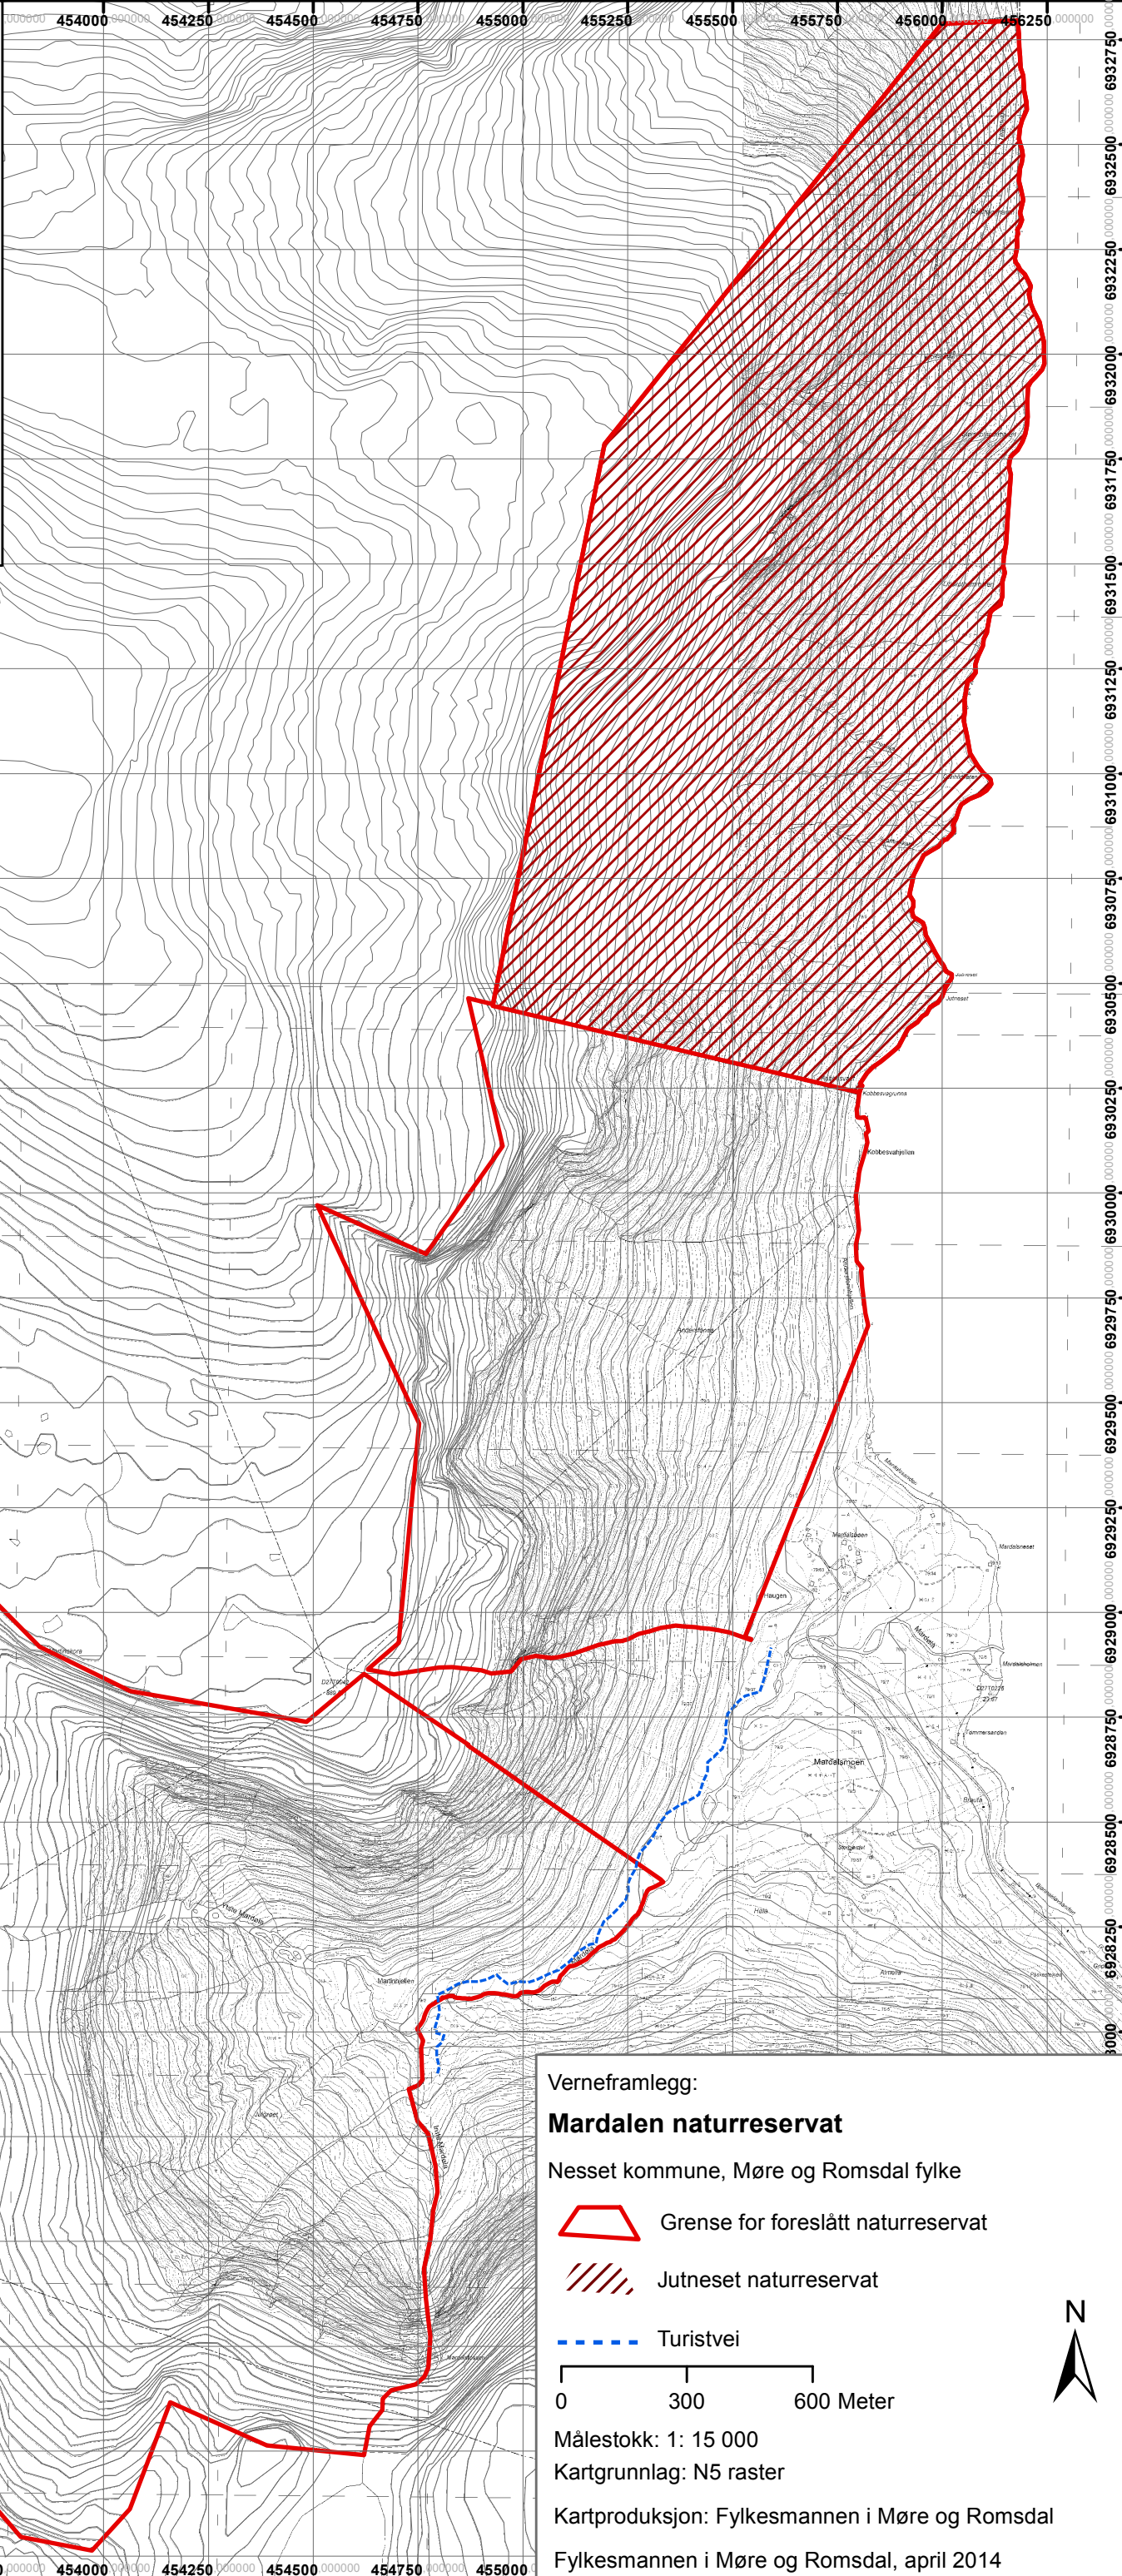

Verneplan for skog i
Møre og Romsdal

Verneframlegg:
Mardalen naturreservat
Neset kommune, Møre og Romsdal fylke

-  Grense for foreslått naturreservat
-  Jutneset naturreservat
-  Turistvei

0 300 600 Meter

Målestokk: 1: 15 000
Kartgrunnlag: N5 raster
Kartproduksjon: Fylkesmannen i Møre og Romsdal
Fylkesmannen i Møre og Romsdal, april 2014