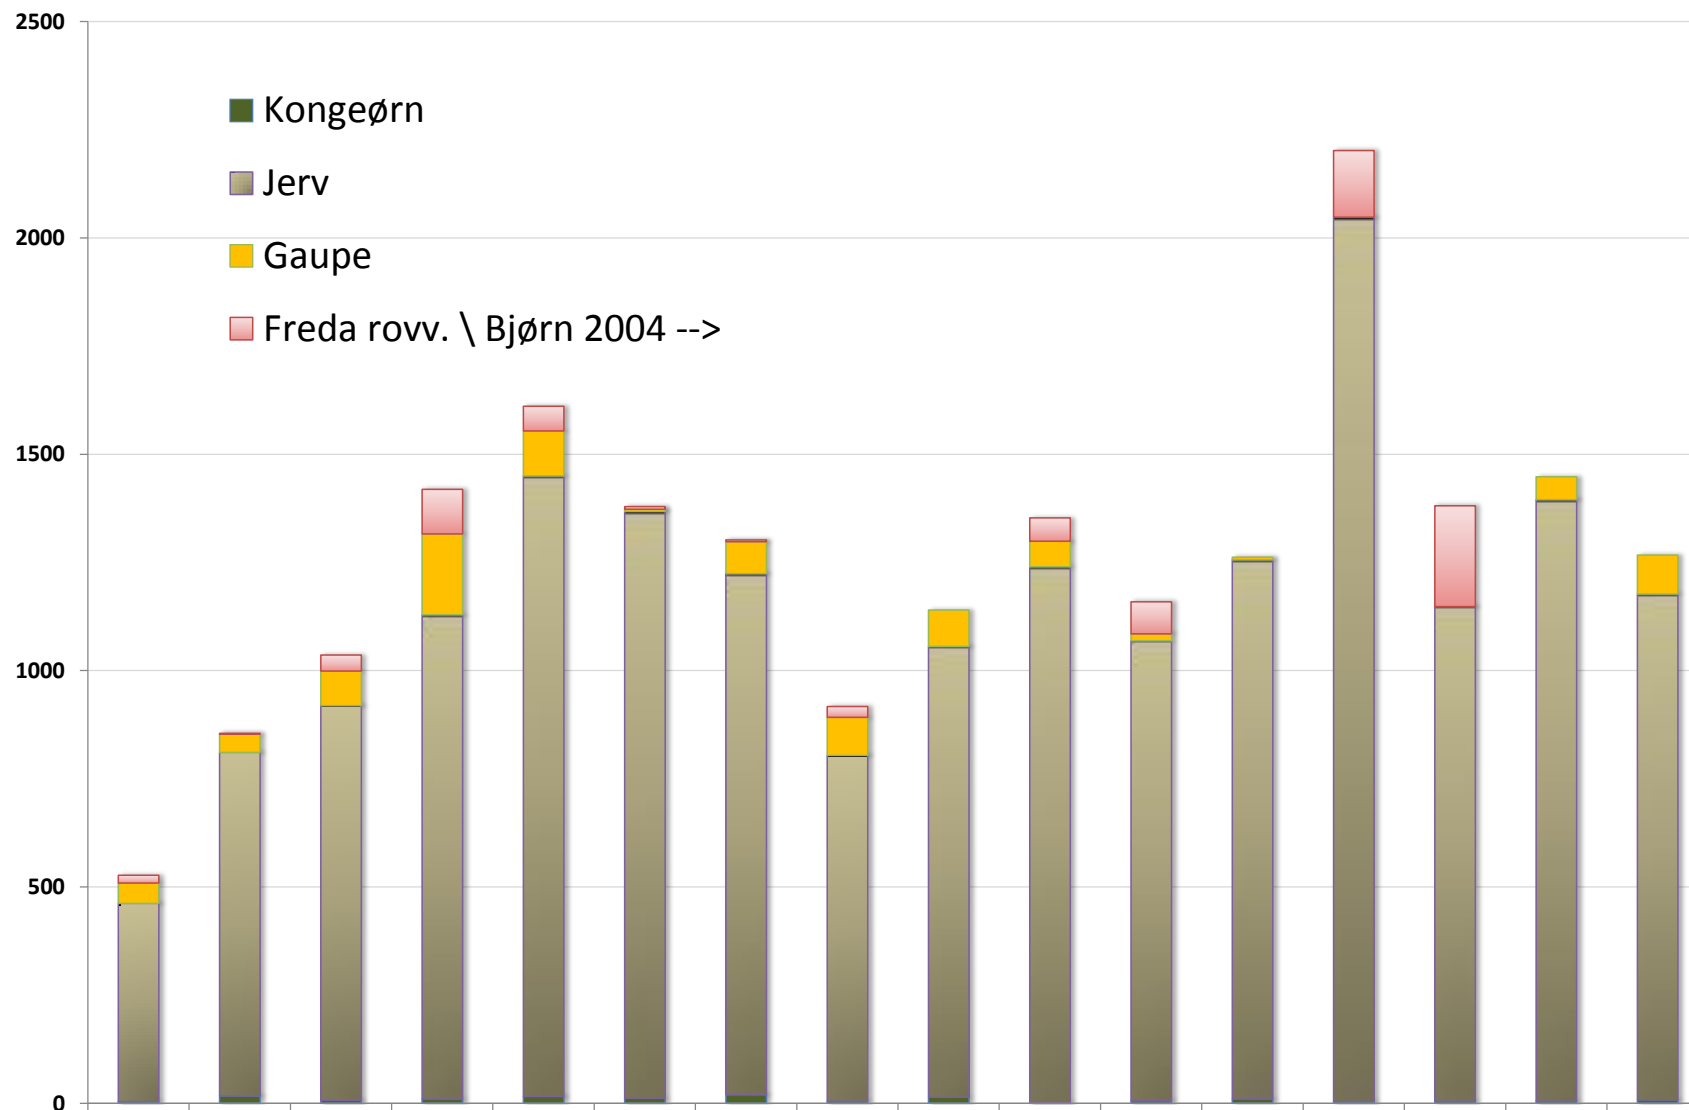

## Erstatning for rovviltskade på sau i Møre og Romsdal 1995-2010

	1995	1996	1997	1998	1999	2000	2001	2002	2003	2004	2005	2006	2007	2008	2009	2010
Freda rovv. \ Bjørn 2004 -->	18	2	37	103	57	6	4	25	0	54	74	0	154	233	0	0
Gaupe	47	42	80	187	104	5	74	88	84	59	16	6	0	0	53	90
Jerv	458	794	912	1119	1434	1356	1204	799	1042	1238	1063	1246	2044	1143	1390	1169
Kongeørn	4	17	7	10	16	12	20	5	14	2	6	10	4	5	5	8