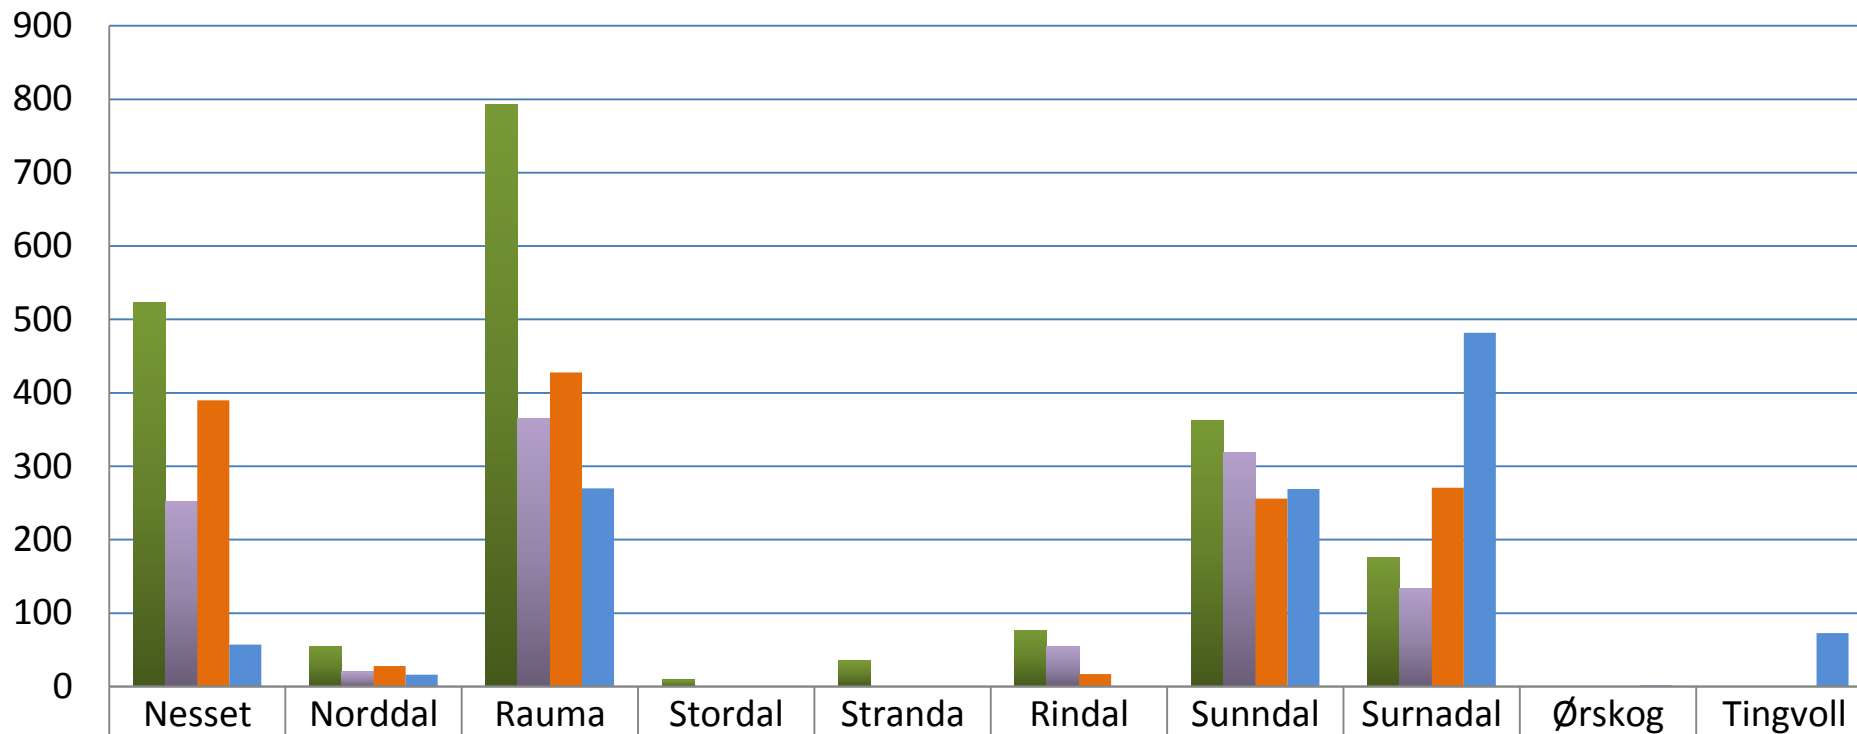

Erstatning for jerveskade på sau fordelt på kommunar i Møre og Romsdal 2007-2010

■ 2007 ■ 2008 ■ 2009 ■ 2010

	Nesset	Norddal	Rauma	Stordal	Stranda	Rindal	Sunndal	Surnadal	Ørskog	Tingvoll
■ 2007	523	55	792	9	35	76	362	175	0	0
■ 2008	252	20	365	0	0	54	318	134	0	0
■ 2009	390	28	428	0	0	17	256	271	0	0
■ 2010	57	16	270	0	0	0	269	482	2	73