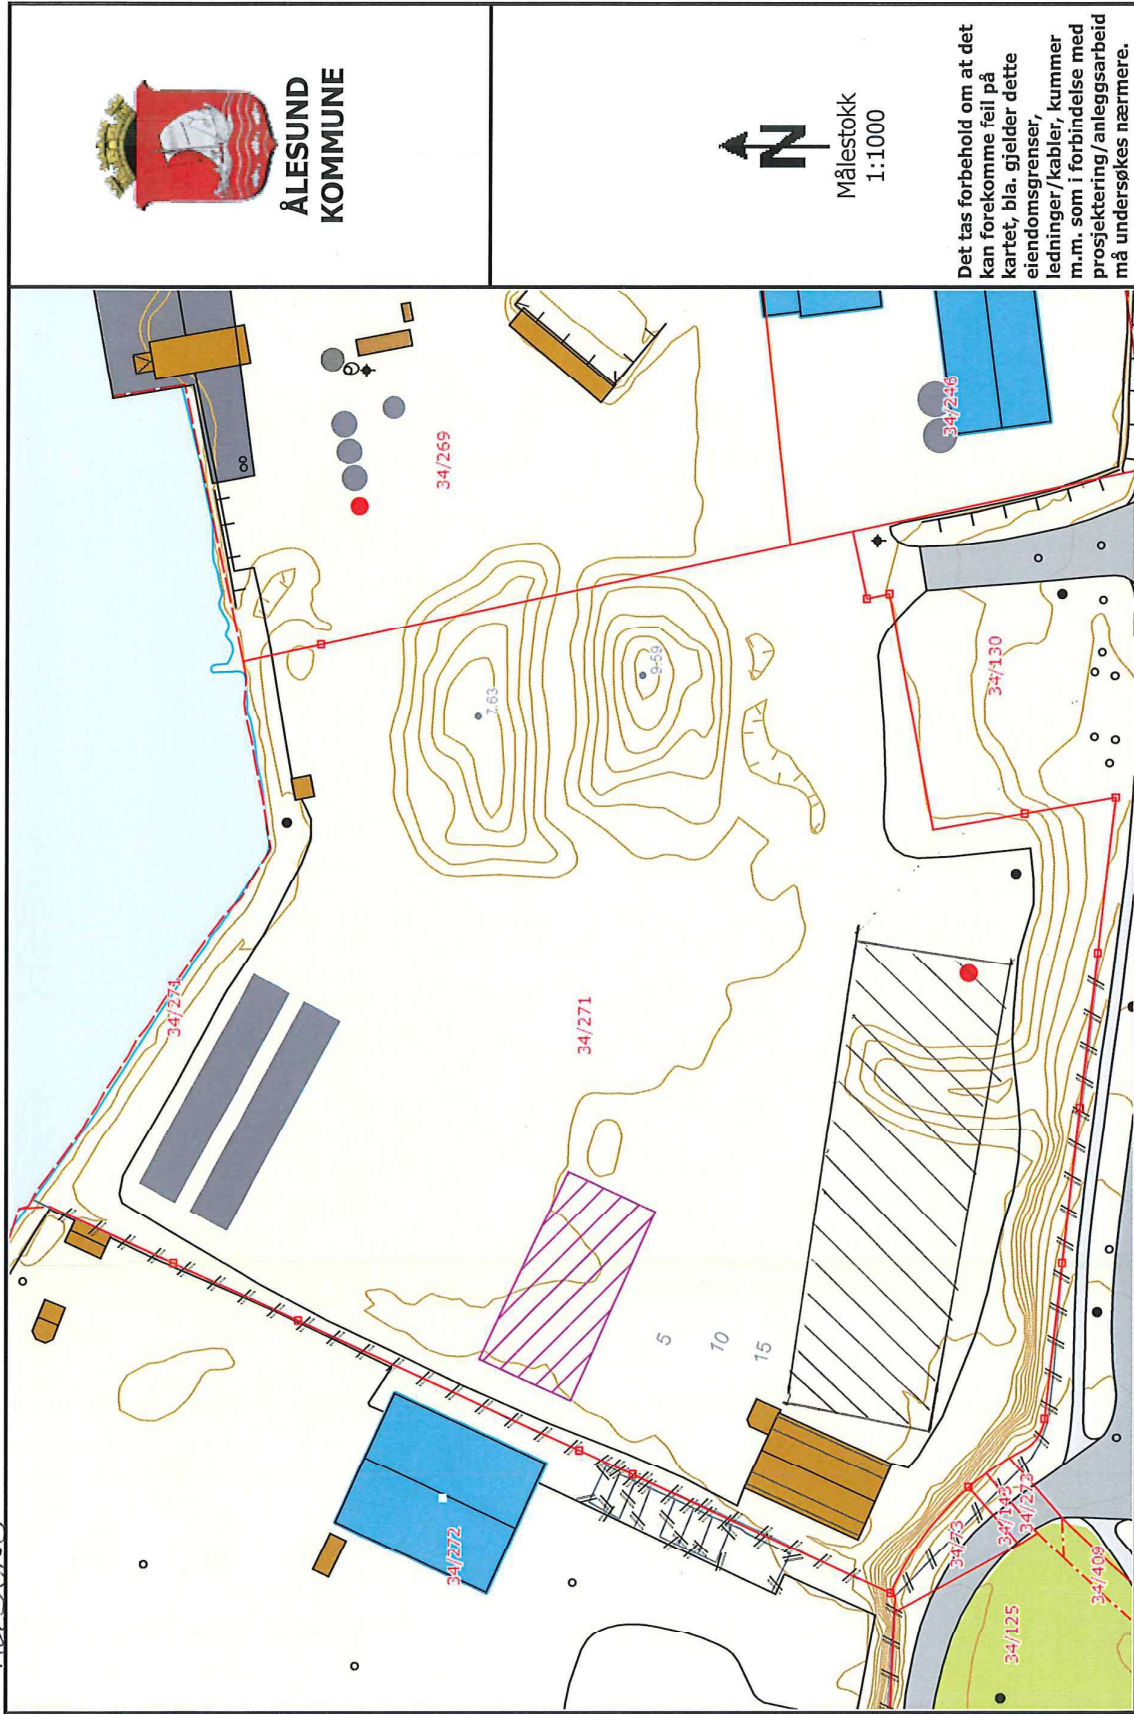

ÅLESUND

V2

**ÅLESUND  
KOMMUNE**

Målestokk  
1:1000

Det tas forbehold om at det kan forekomme feil på kartet, bla. gjelder dette eiendomsgrænser, ledninger/kabler, kummer m.m. som i forbindelse med prosjektering/anleggsarbeid må undersøkes nærmere.