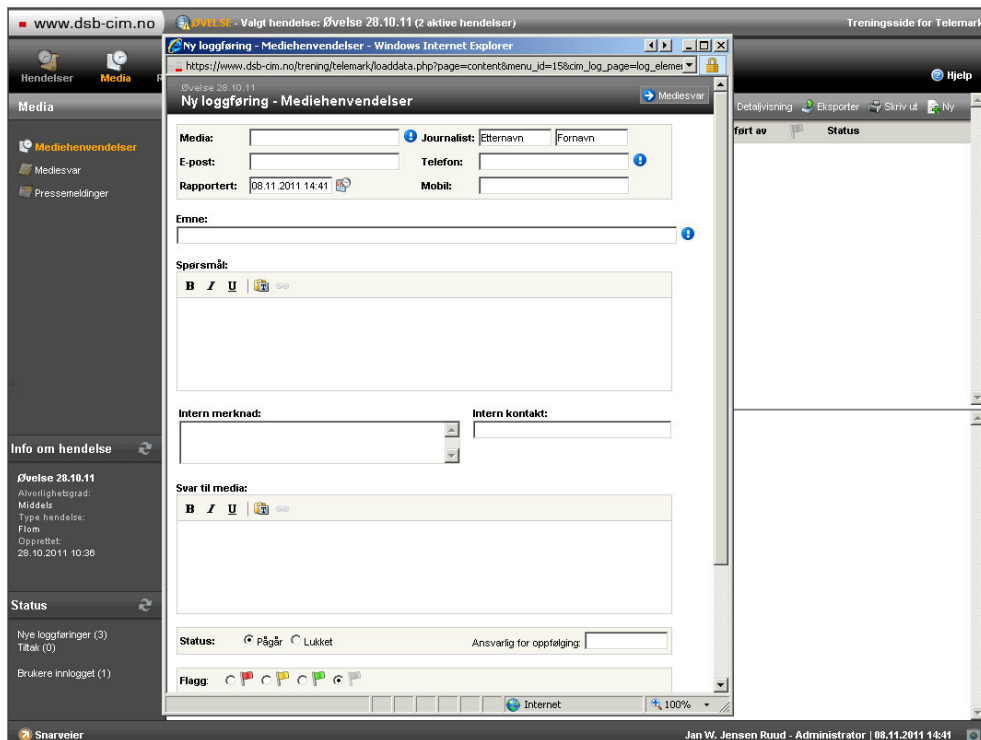

Veiledning nr 4 Loggføre mediehenvendelser

Velg 'Media' på toppmenyen og deretter 'Mediehenvendelser' i venstremenyen.
Klikk deretter for ny loggføring øverst til høyre i det lysegrå feltet.

Fyll ut registreringsvinduet som kommer opp og klikk OK for å lagre.