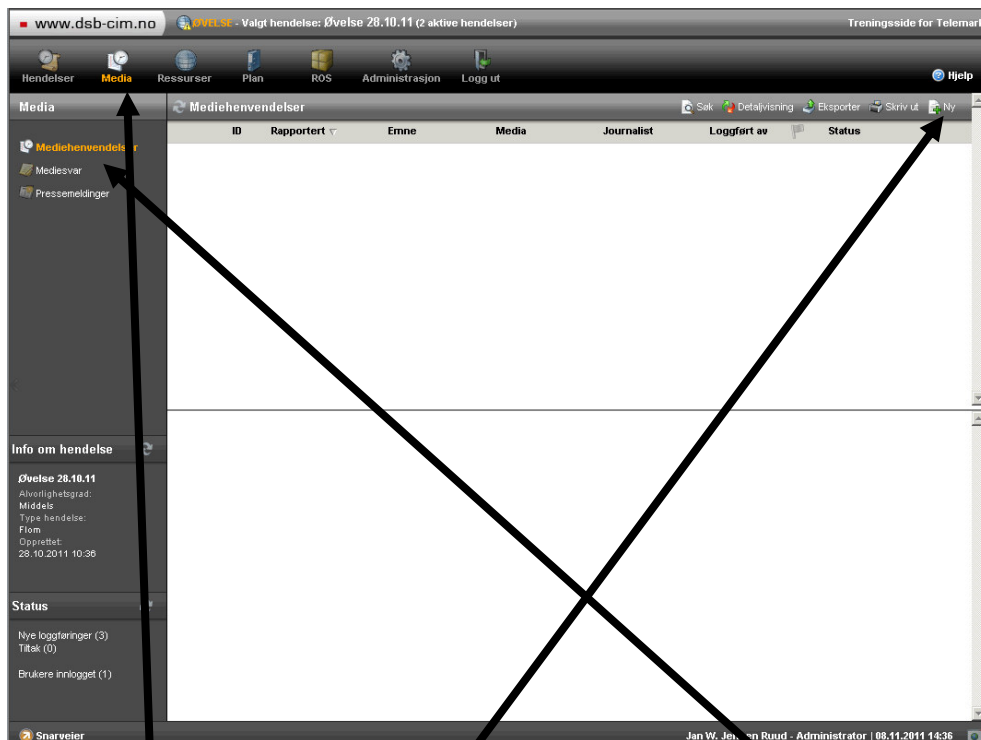

Veiledning nr 4 Loggføre mediehenvendelser

Velg 'Media' på toppmenyen og deretter 'Mediehenvendelser' i venstremenyen.
Klikk deretter for ny loggføring øverst til høyre i det lysegrå feltet.

Fyll ut registreringsvinduet som kommer opp og klikk OK for å lagre.