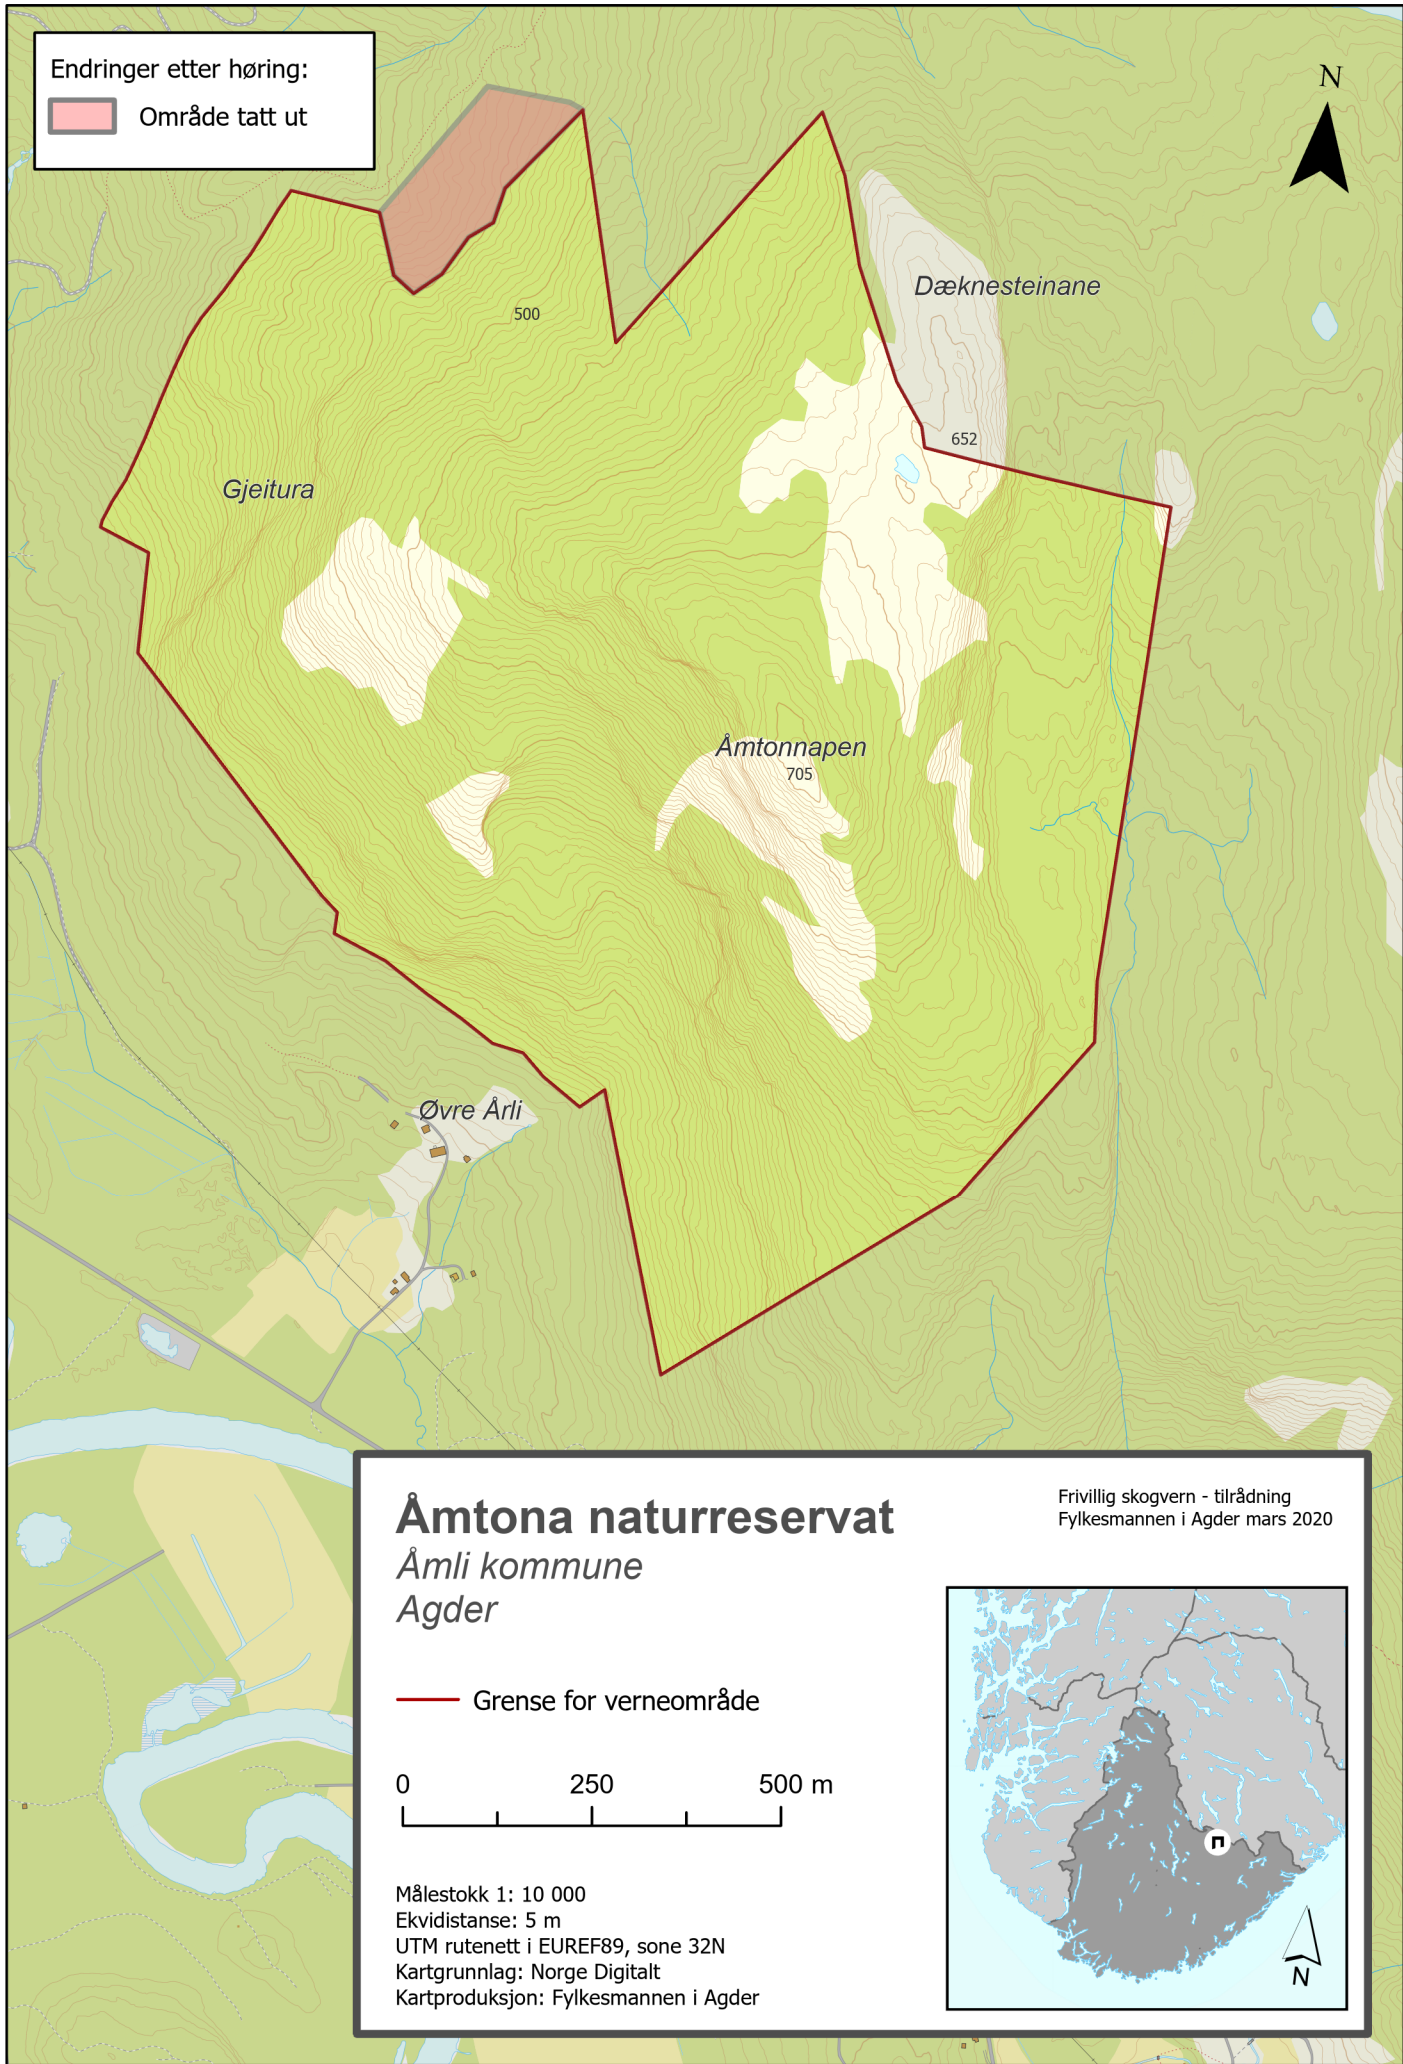

Endringer etter høring:

 Område tatt ut

Åmtona naturreservat

Åmli kommune
Agder

Frivillig skogvern - tilrådning
Fylkesmannen i Agder mars 2020

 Grense for verneområde

Målestokk 1: 10 000
Ekvidistans: 5 m
UTM rutenett i EUREF89, sone 32N
Kartgrunnlag: Norge Digitalt
Kartproduksjon: Fylkesmannen i Agder

458500

459000

459500

460000

6528500

6528000

6527500

6527000