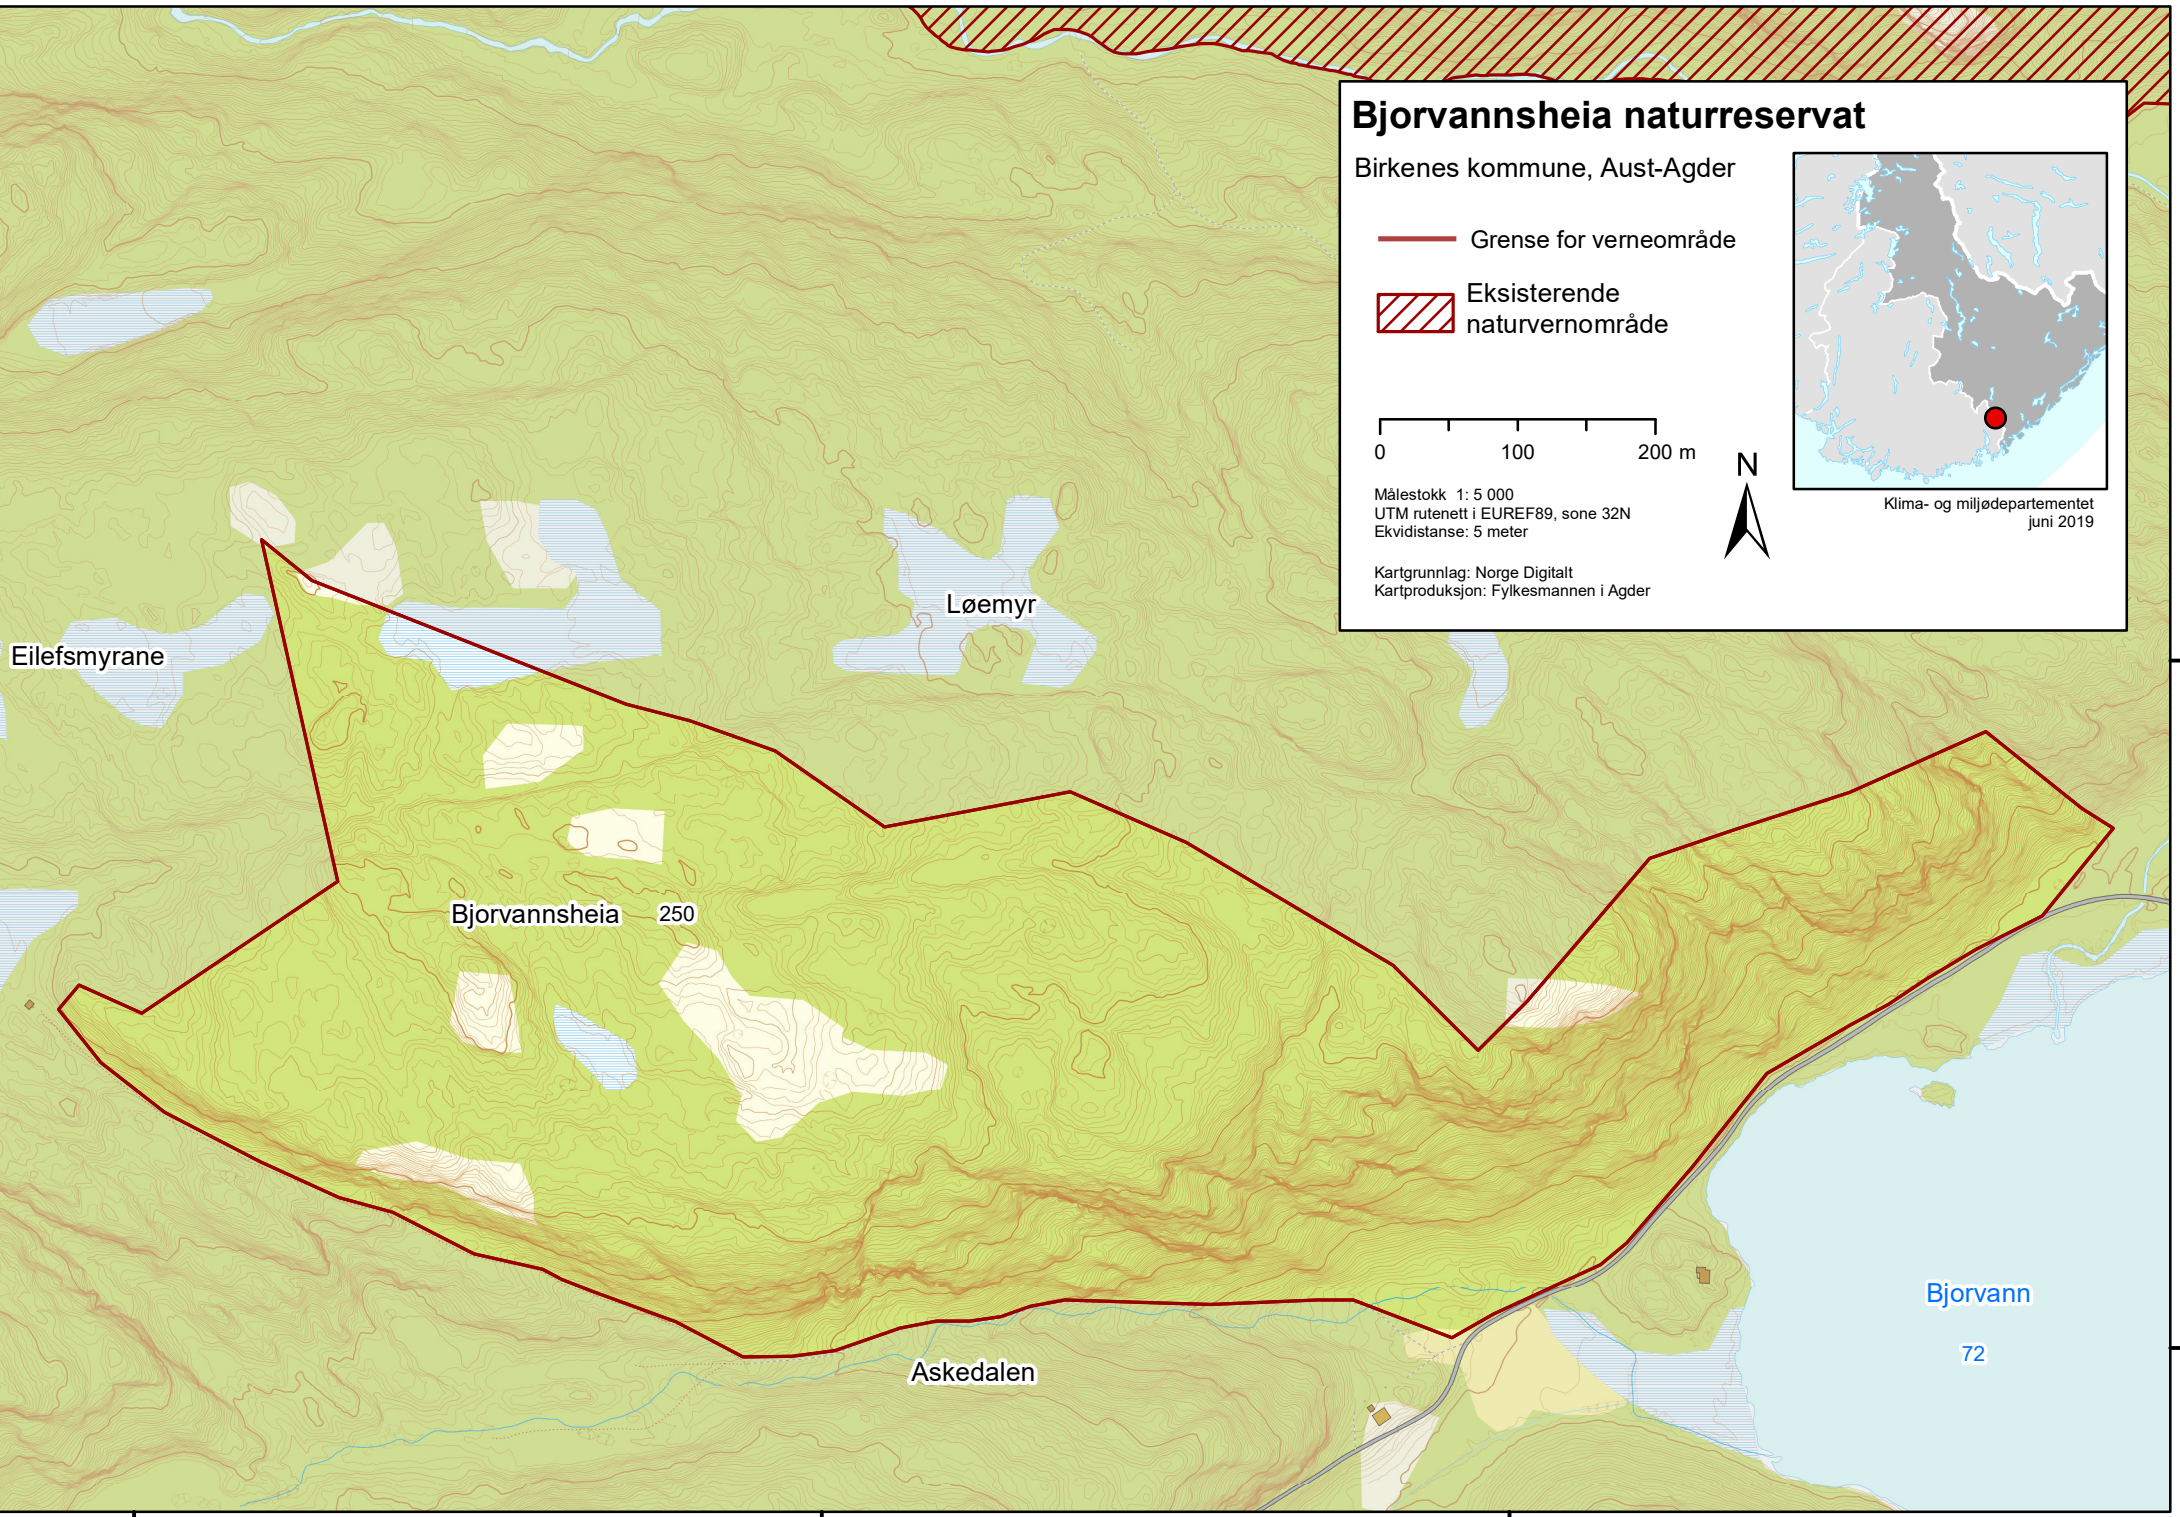

Eilefsmyrane

Løemyr

Bjørvannsheia 250

Askedalen

Bjørvann

72

448500

449000

449500

6461500

6461000