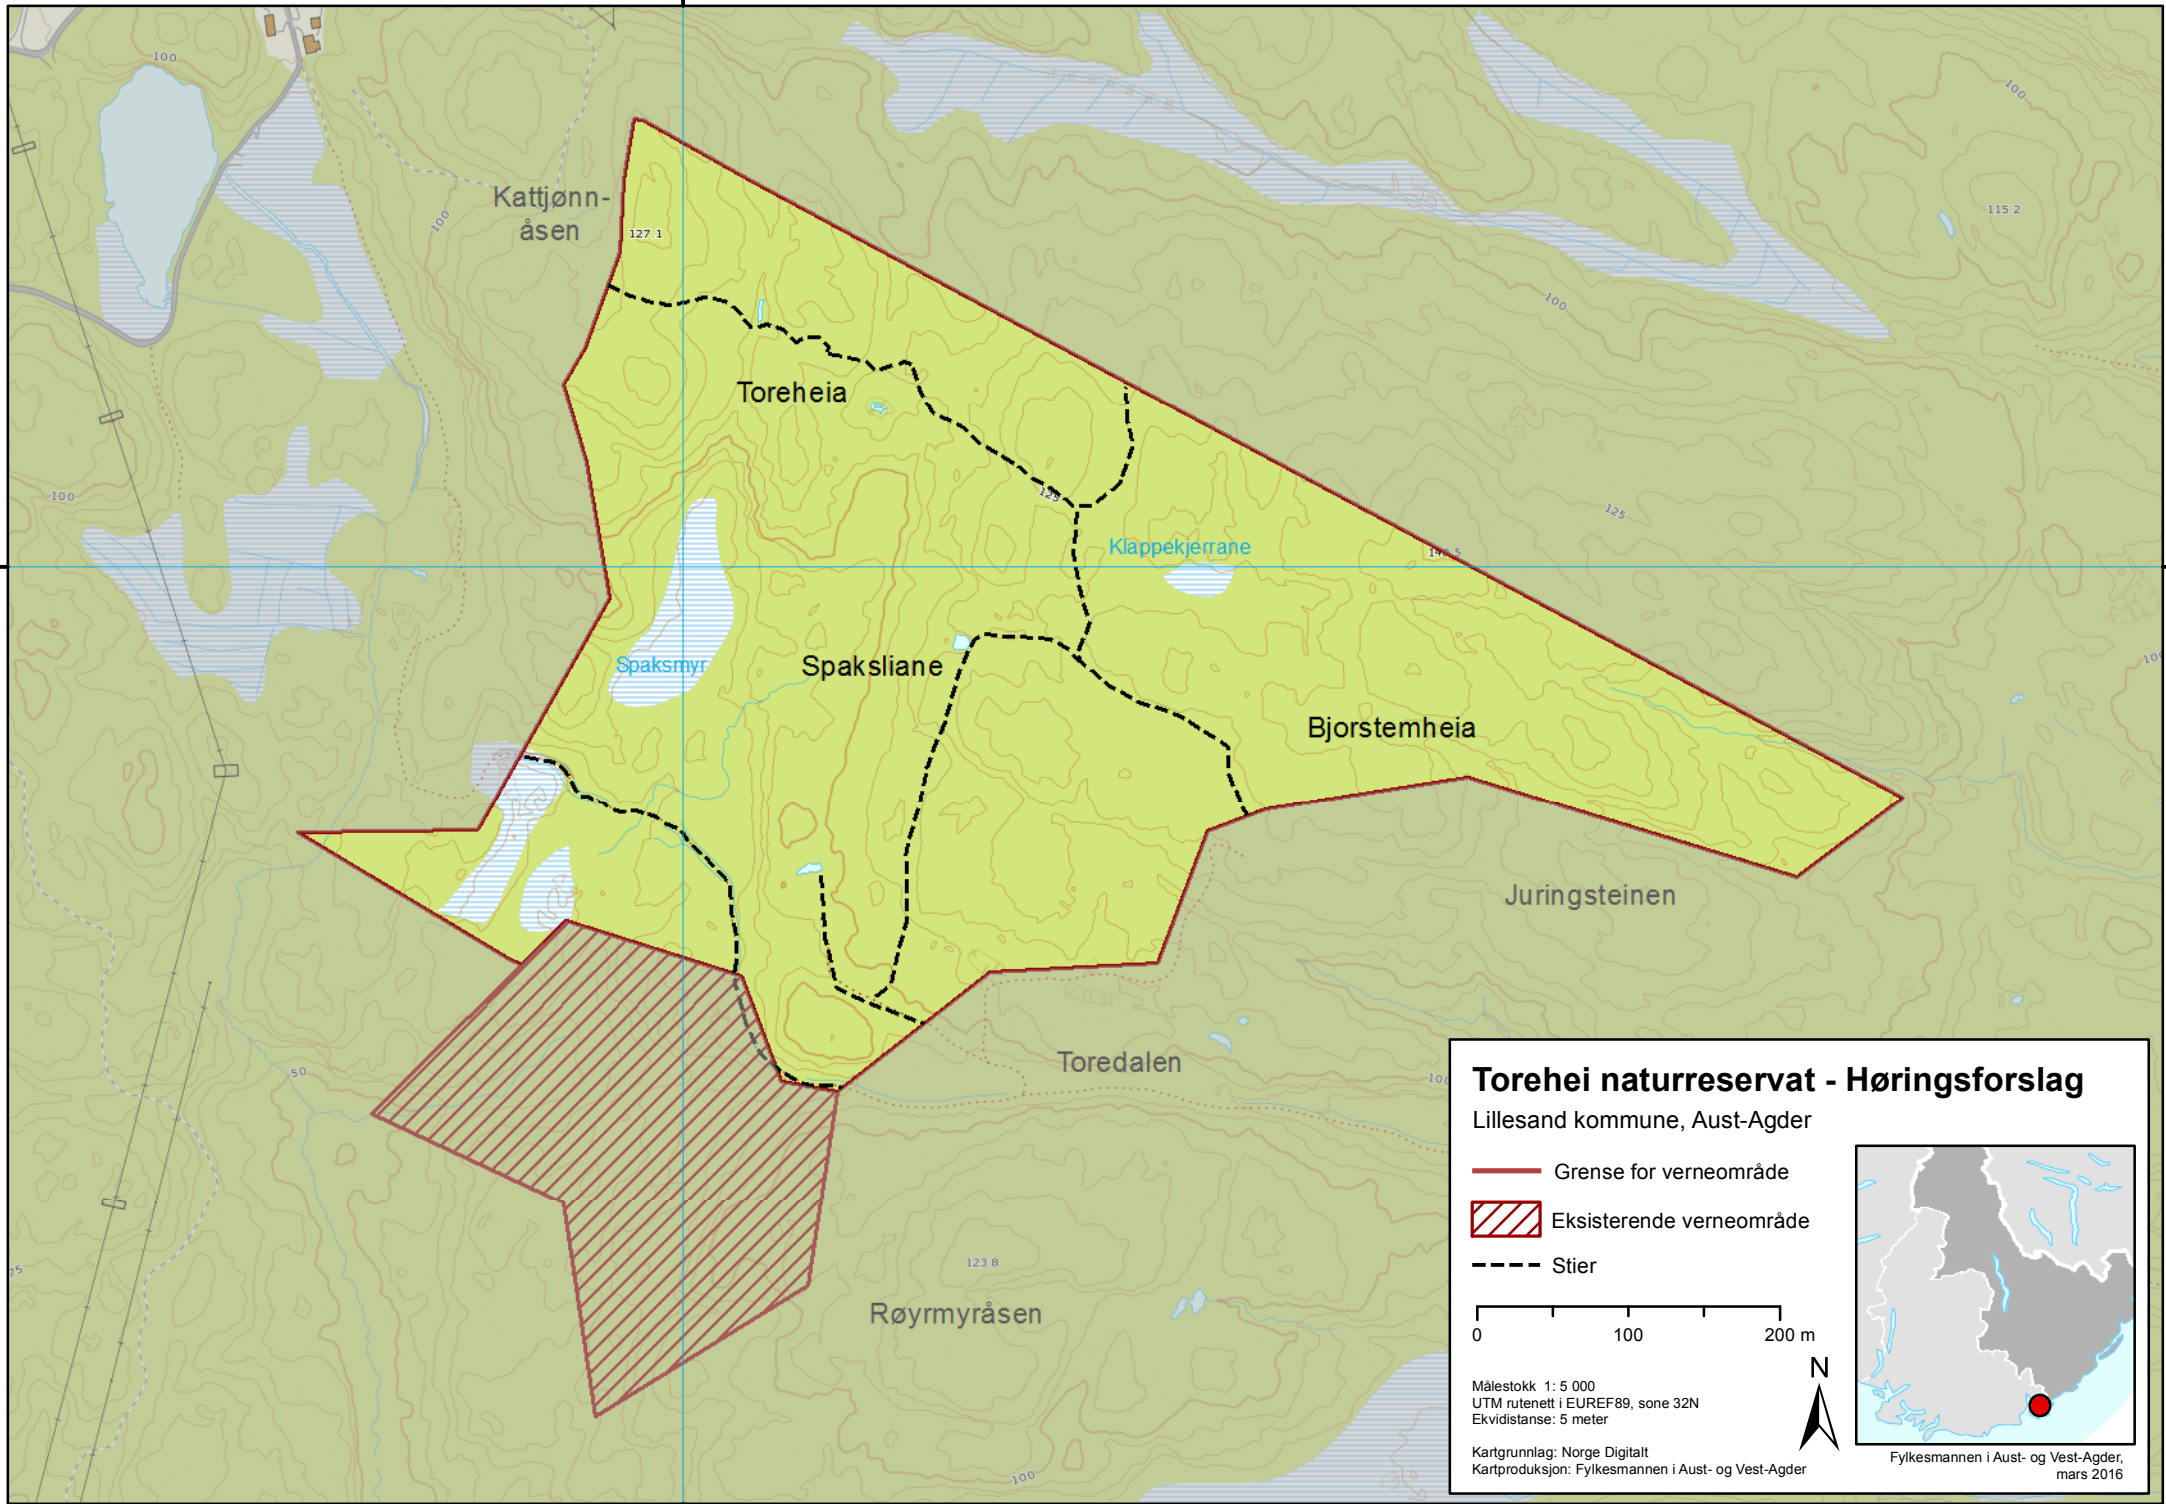

451000

6449000

Torehei naturreservat - Høringsforslag
 Lillesand kommune, Aust-Agder

- Grense for verneområde
- Eksisterende verneområde
- Stier

0 100 200 m

Målestokk 1: 5 000
 UTM rutenett i EUREF89, sone 32N
 Ekvridistanse: 5 meter

Kartgrunnlag: Norge Digitalt
 Kartproduksjon: Fylkesmannen i Aust- og Vest-Agder

N

Fylkesmannen i Aust- og Vest-Agder, mars 2016