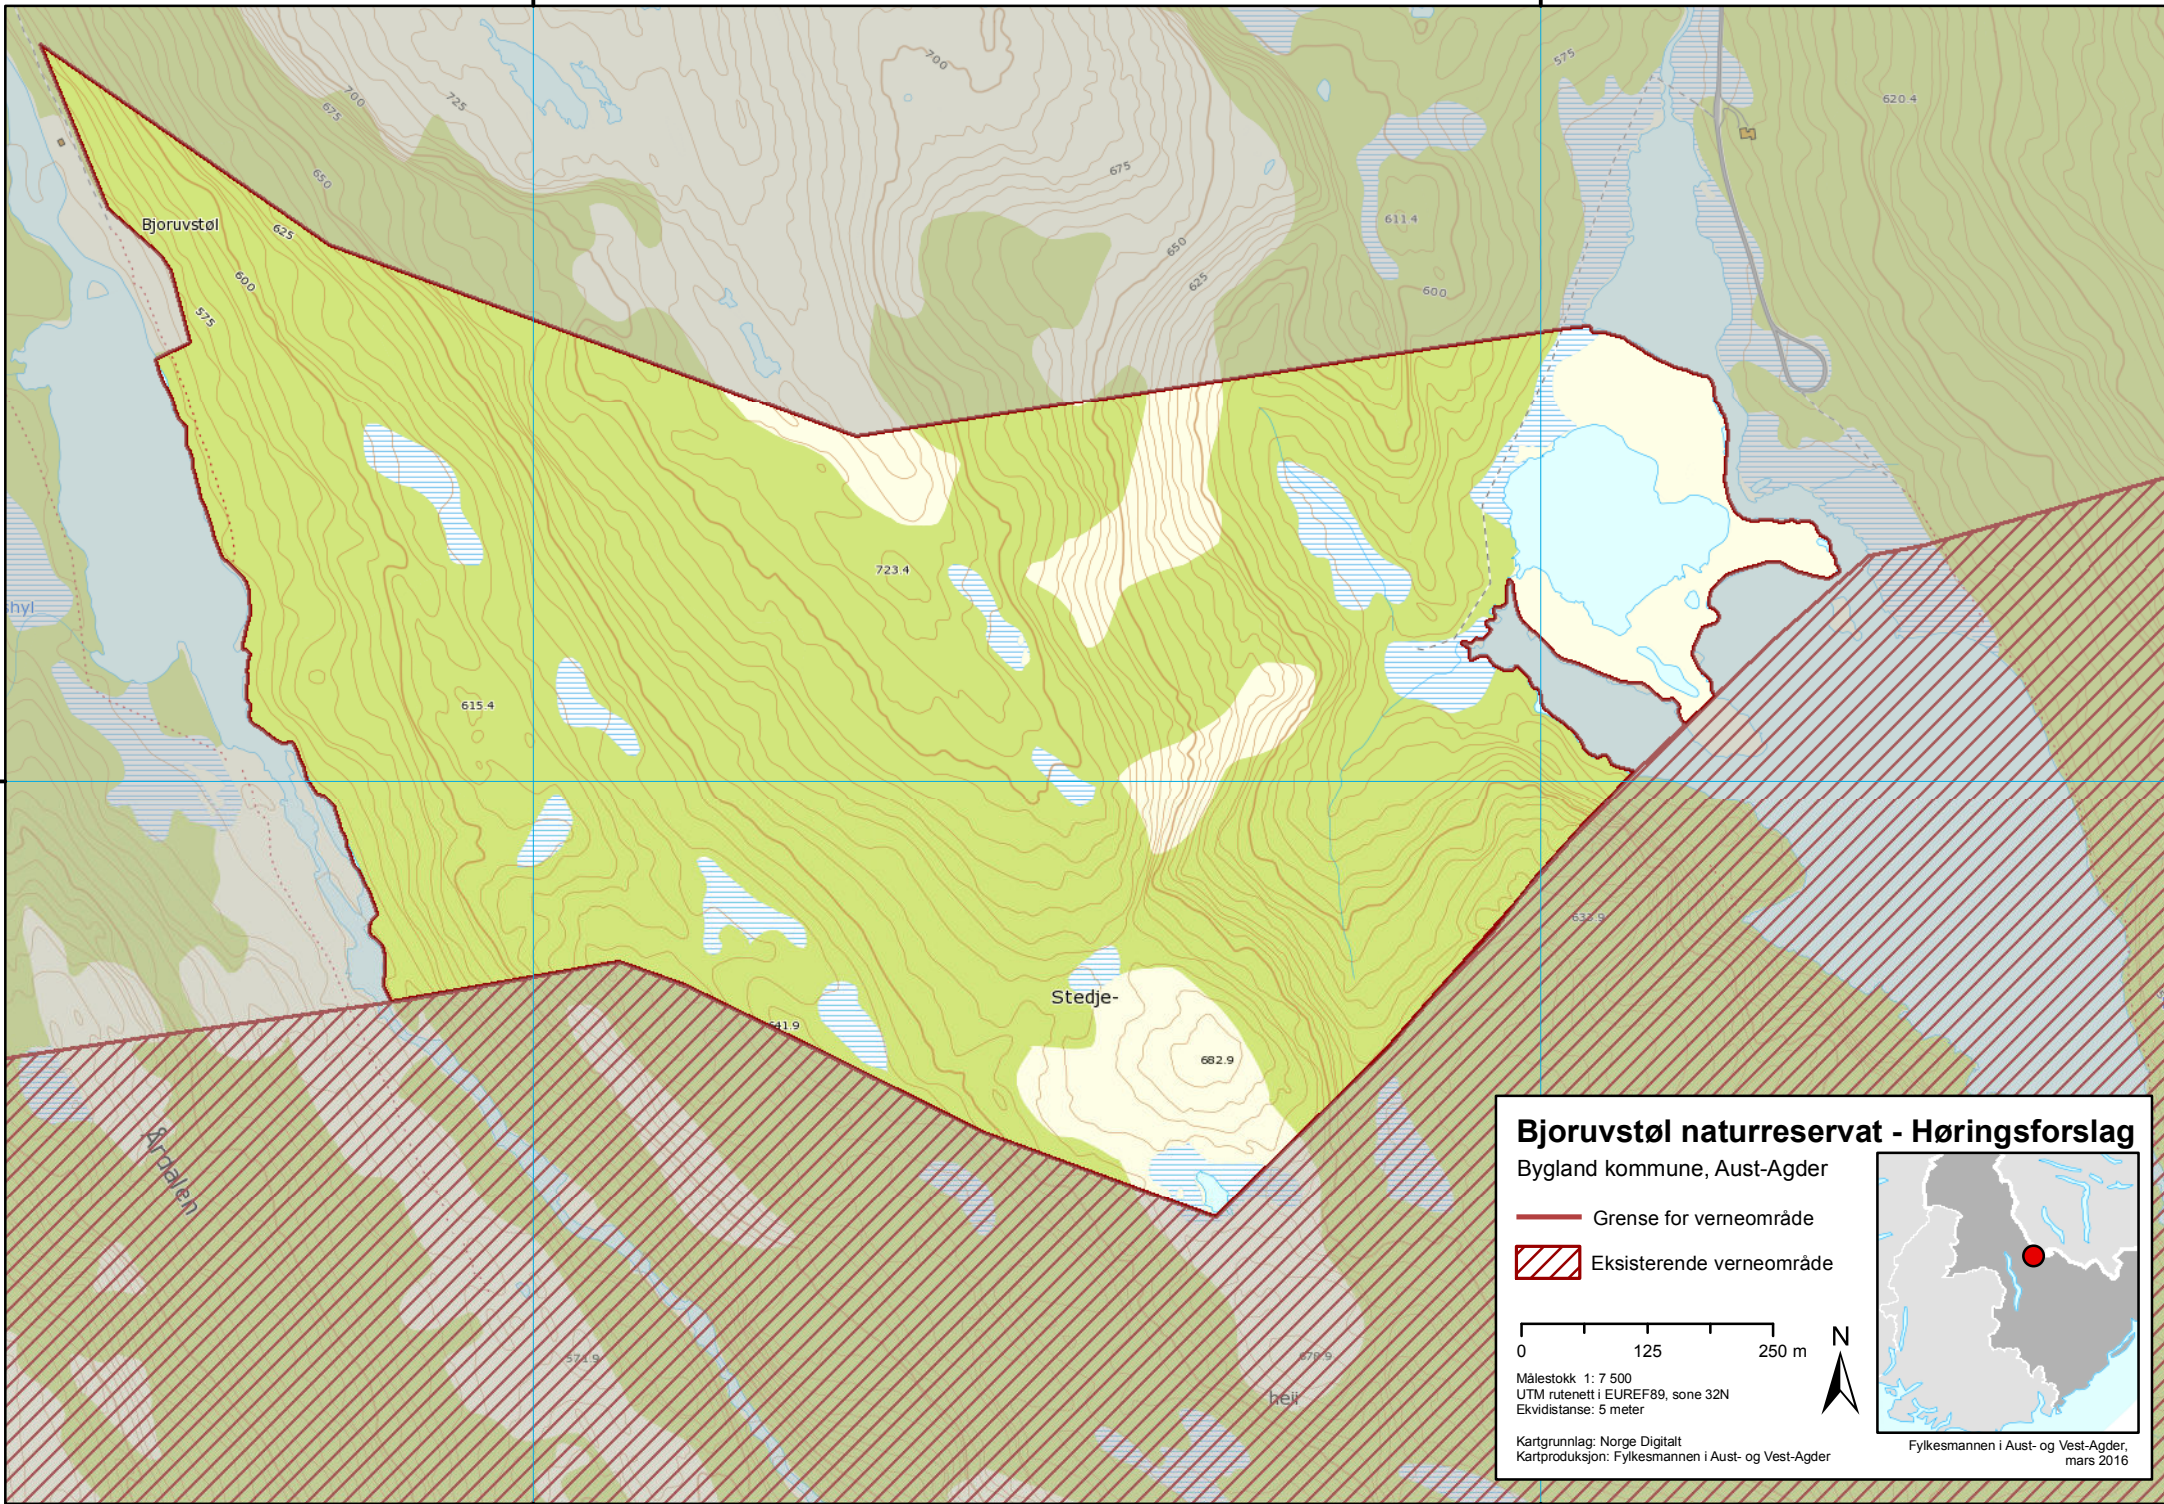

440000

441000

6534000

Bjoruvstøl

Stedje-

Arpeleien

heil

Bjoruvstøl naturreservat - Høringsforslag

Bygland kommune, Aust-Agder

-  Grense for verneområde
-  Eksisterende verneområde

Målestokk 1: 7 500
 UTM rutenett i EUREF89, sone 32N
 Ekvridtans: 5 meter

Kartgrunnlag: Norge Digitalt
 Kartproduksjon: Fylkesmannen i Aust- og Vest-Agder