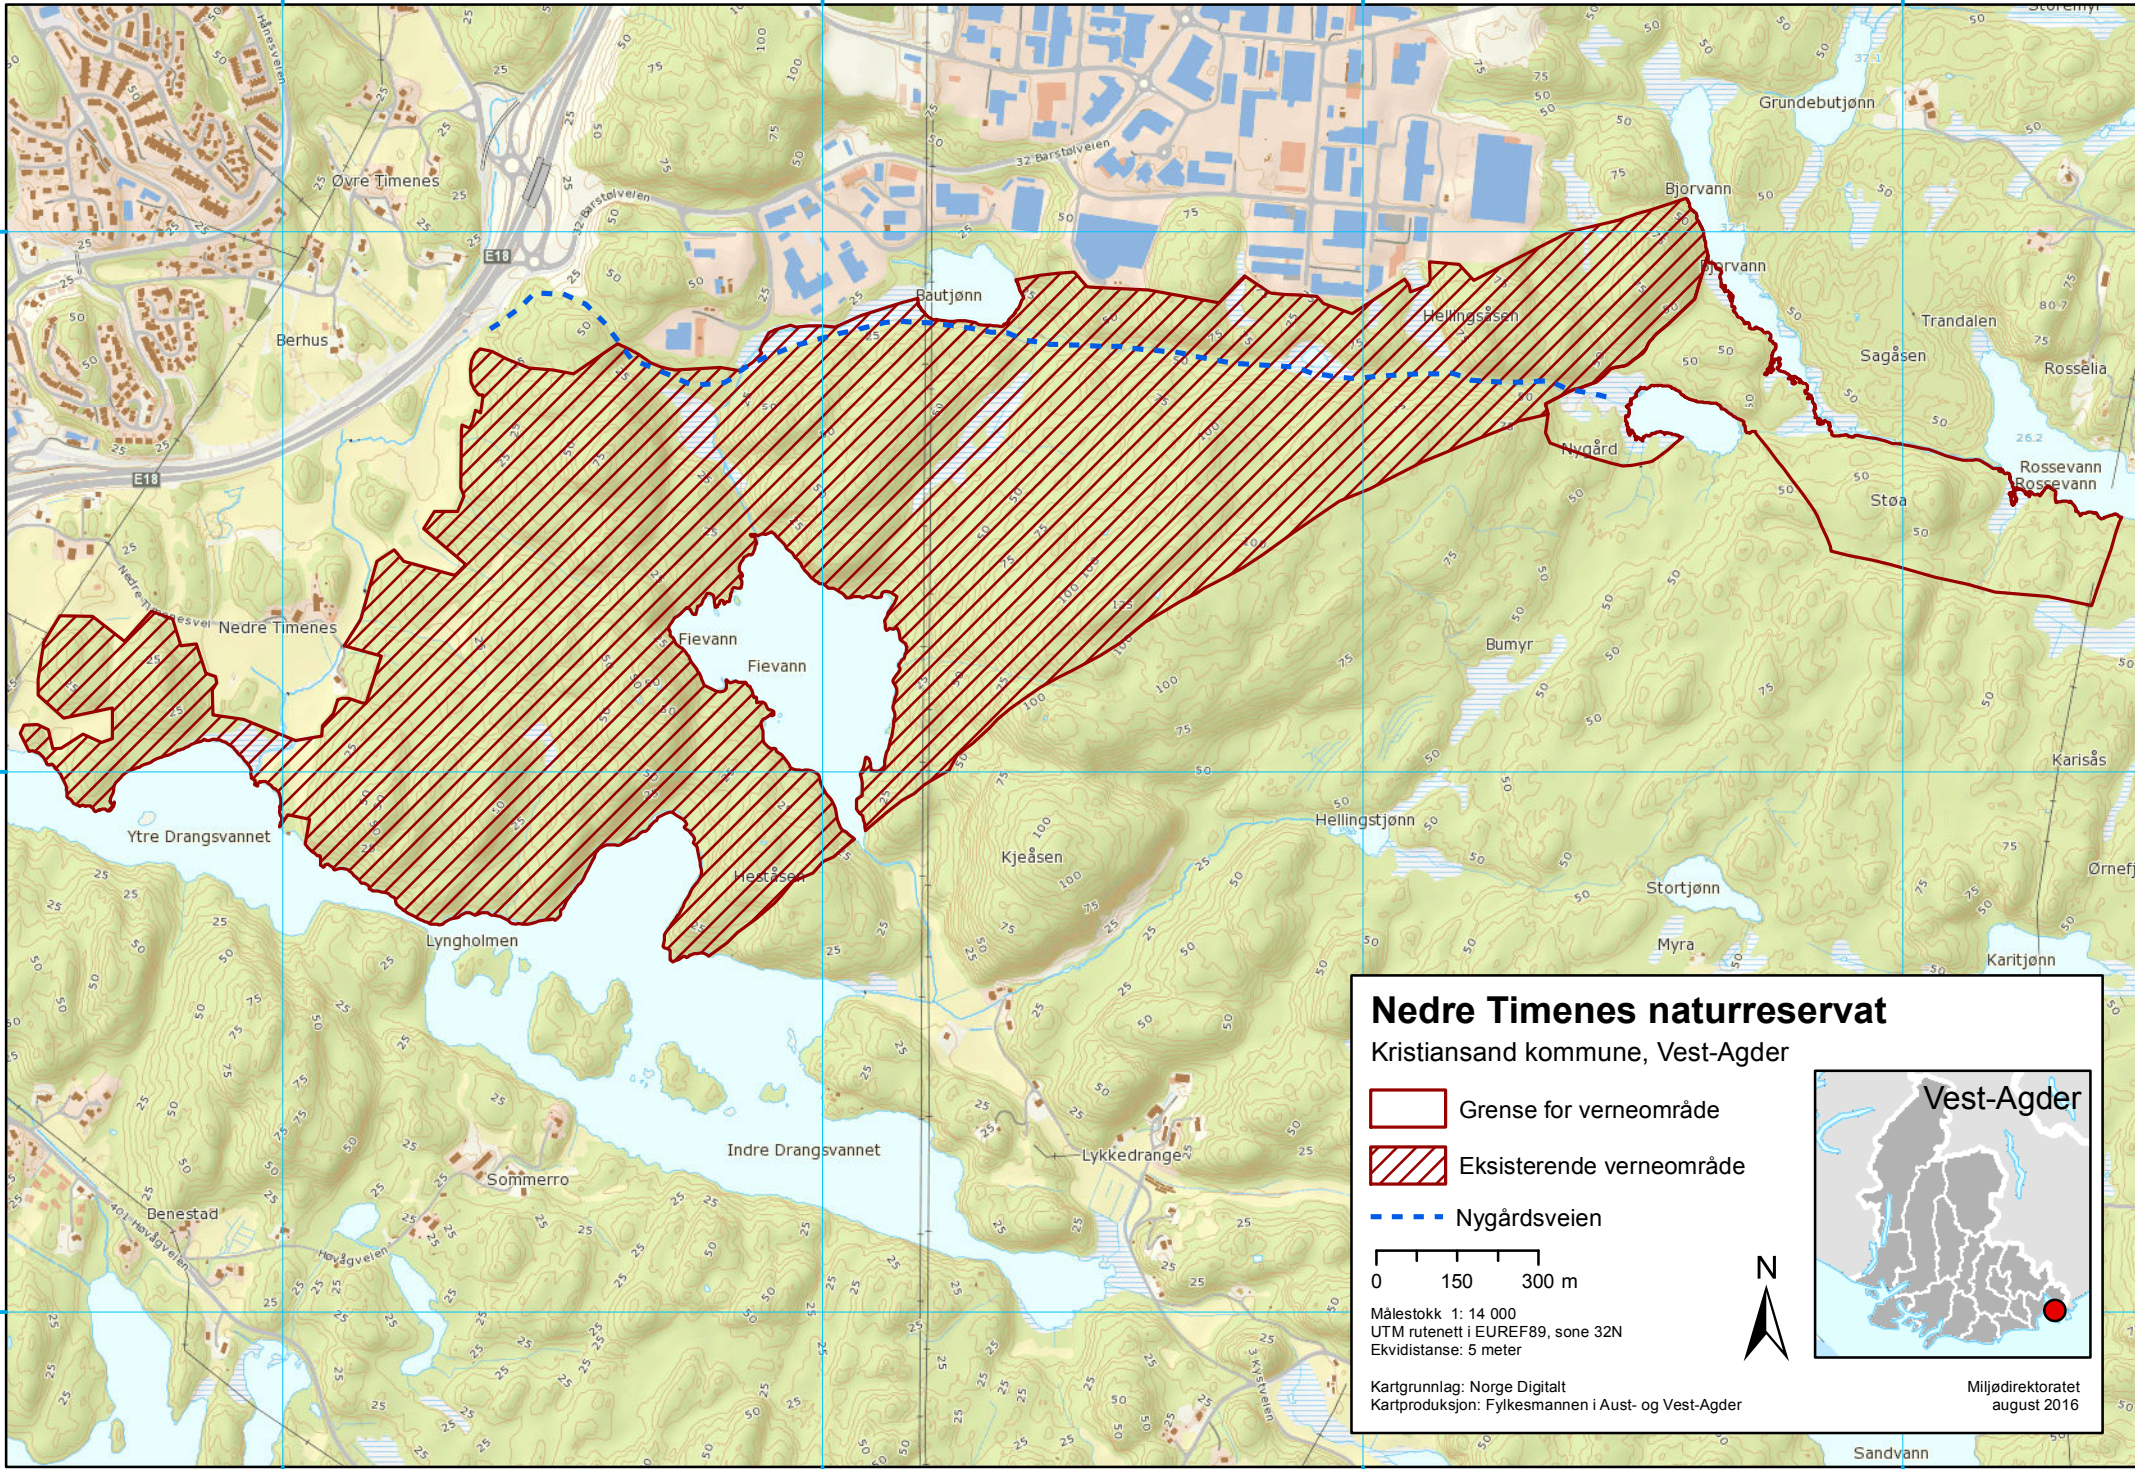

447000

448000

449000

450000

6448000

6448000

6447000

6447000

6446000

6446000

Nedre Timenes naturreservat
 Kristiansand kommune, Vest-Agder

-  Grense for verneområde
-  Eksisterende verneområde
-  Nygårdsveien

0 150 300 m

Målestokk 1: 14 000
 UTM rutenett i EUREF89, sone 32N
 Ekvidistans: 5 meter

Kartgrunnlag: Norge Digitalt
 Kartproduksjon: Fylkesmannen i Aust- og Vest-Agder

Miljødirektoratet
 august 2016

447000

448000

449000

450000