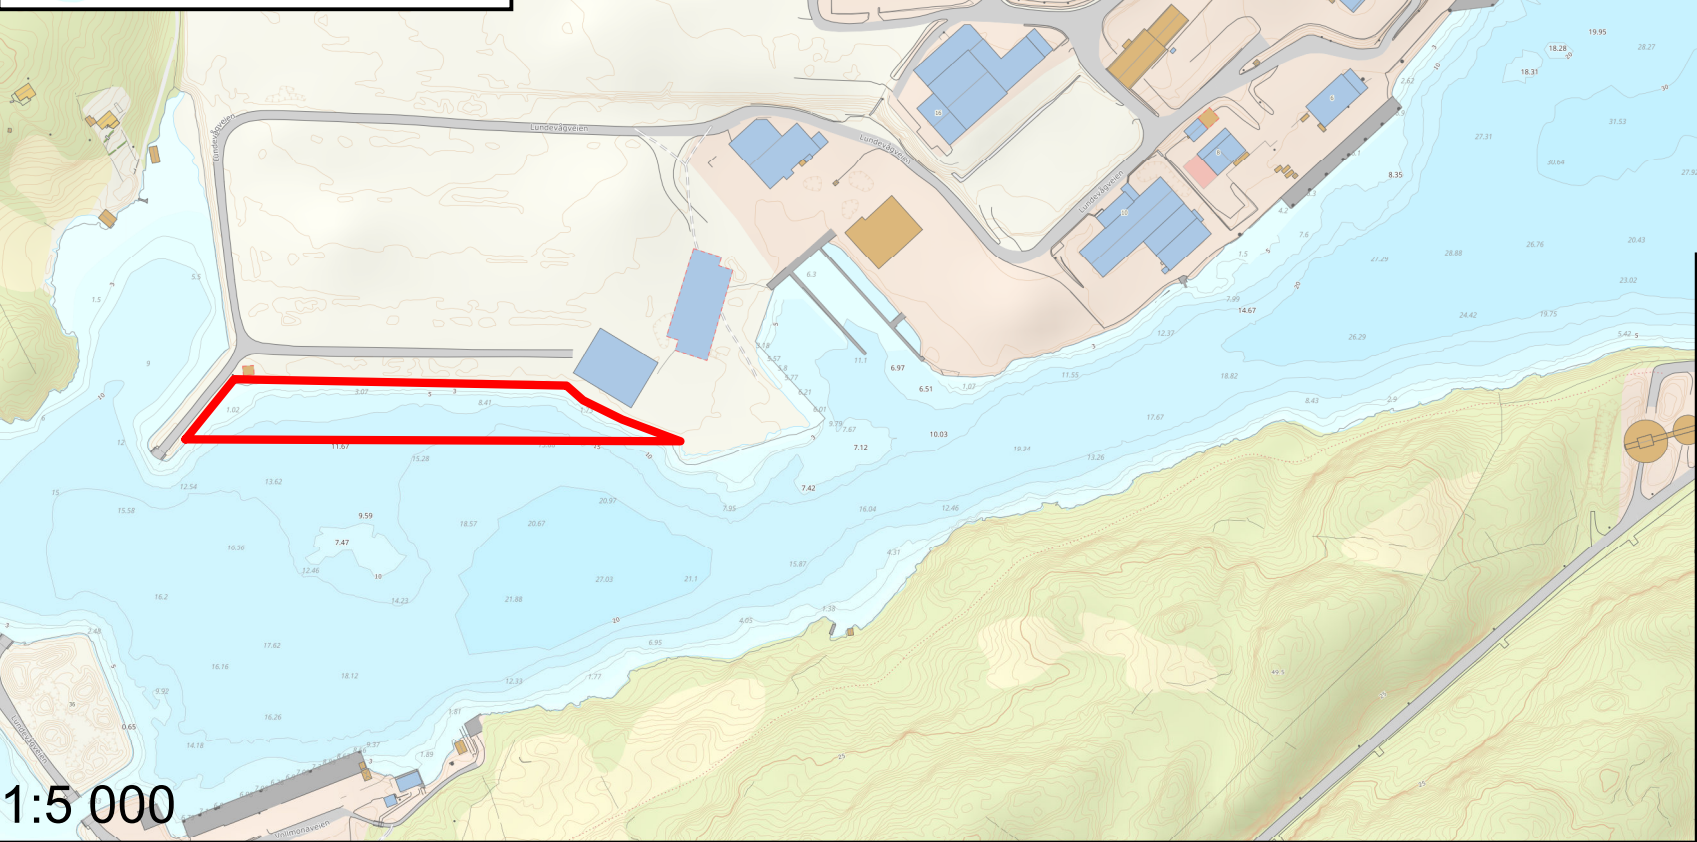

N

Tegnforklaring

-  Sjøledning
-  Tiltaksområde

Lundevågen, Farsund
Prosjekt nr: 1350039444
Kunde: Baring Farsund AS
Tegnet av: KAAL
Dato: 06.07.2021

1:50 000

Tegnforklaring

-  Sjøledning
-  Tiltaksområde

Lundevågen, Farsund
 Prosjekt nr: 1350039444
 Kunde: Baring Farsund AS
 Tegnet av: KAAL
 Dato: 06.07.2021

1:5 000