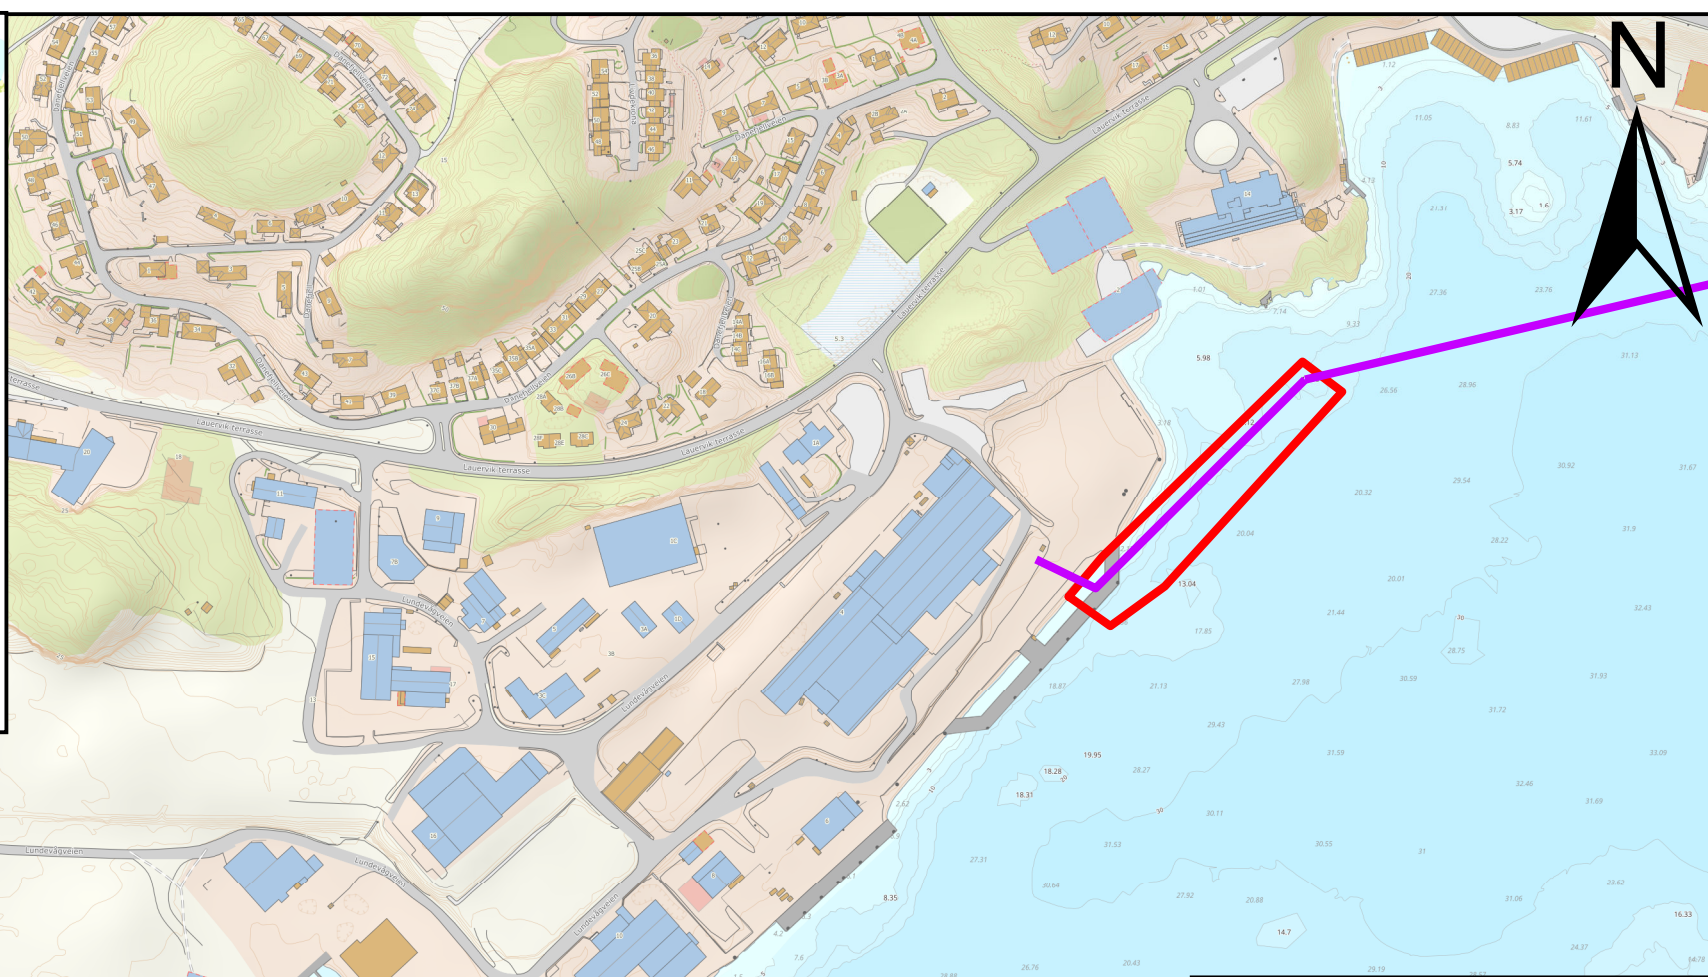

N

Tegnforklaring

-  Sjøledning
-  Tiltaksområde

Lundevågen, Farsund
Prosjekt nr: 1350039444
Kunde: Baring Farsund AS
Tegnet av: KAAL
Dato: 06.07.2021

1:50 000

Tegnforklaring

-  Sjøledning
-  Tiltaksområde

Lundevågen, Farsund
 Prosjekt nr: 1350039444
 Kunde: Baring Farsund AS
 Tegnet av: KAAL
 Dato: 06.07.2021

1:5 000