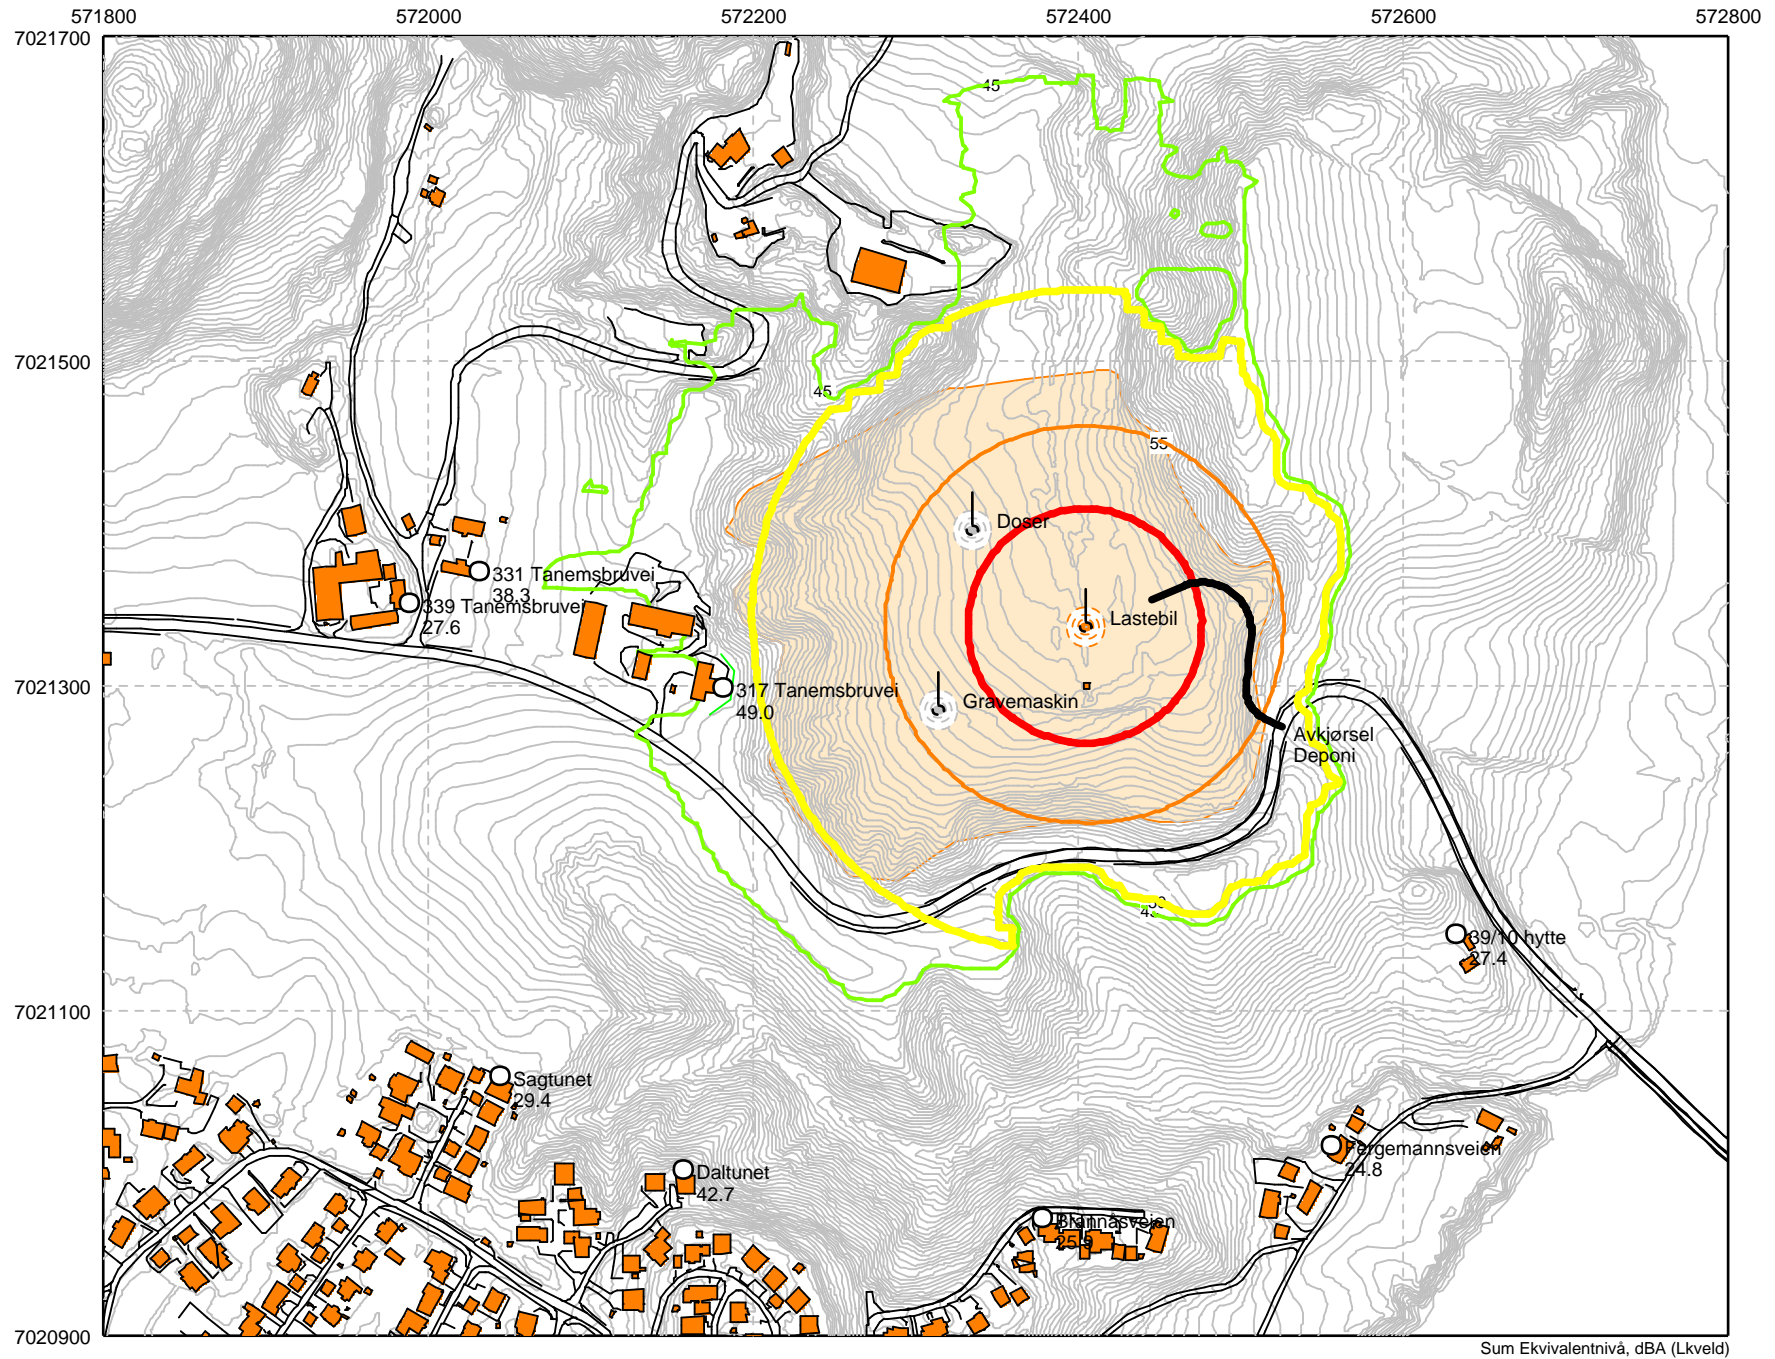

Navn : Man-Fre Lden (døgnekvivalent støynivå)  
Sted : Tanem Deponi  
Driftsituasjon : Full drift 07:00 - 21:00

Sum Ekvivalentnivå, dBA (Lden)

Navn : Man-Fre Lkvel  
Sted : Tanem Deponi  
Driftsituasjon : Kun Lastebil aktiv 19 - 21

Sum Ekvivalentnivå, dBA (Lkvel)