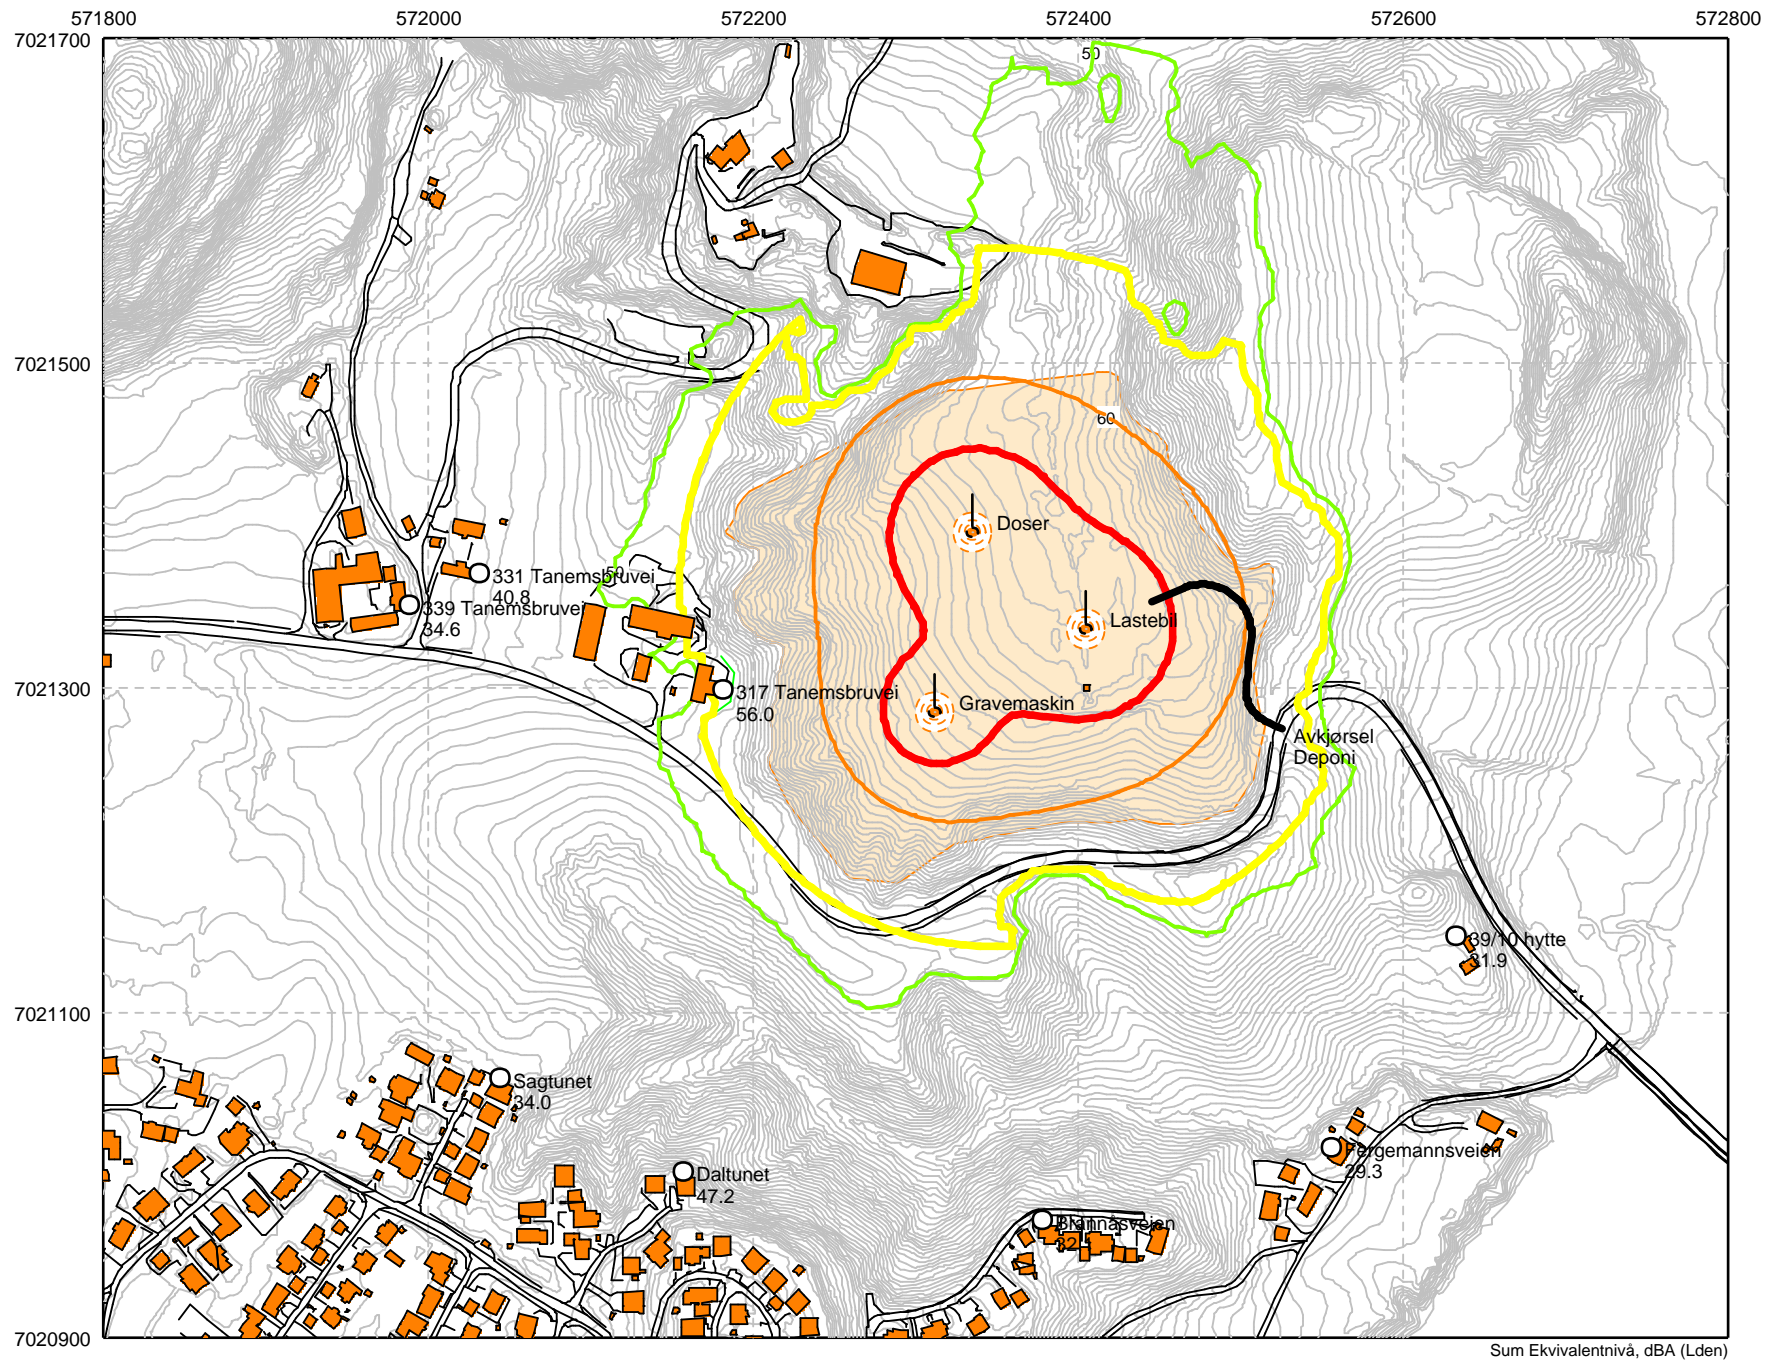

Navn : Man-Fre Lden (døgnekvivalent støynivå)  
Sted : Tanem Deponi  
Driftsituasjon : Full drift 07:00 - 21:00

Sum Ekvivalentnivå, dBA (Lden)

Navn : Man-Fre Lkvel  
Sted : Tanem Deponi  
Driftsituasjon : Kun Lastebil aktiv 19 - 21

Sum Ekvivalentnivå, dBA (Lkvel)