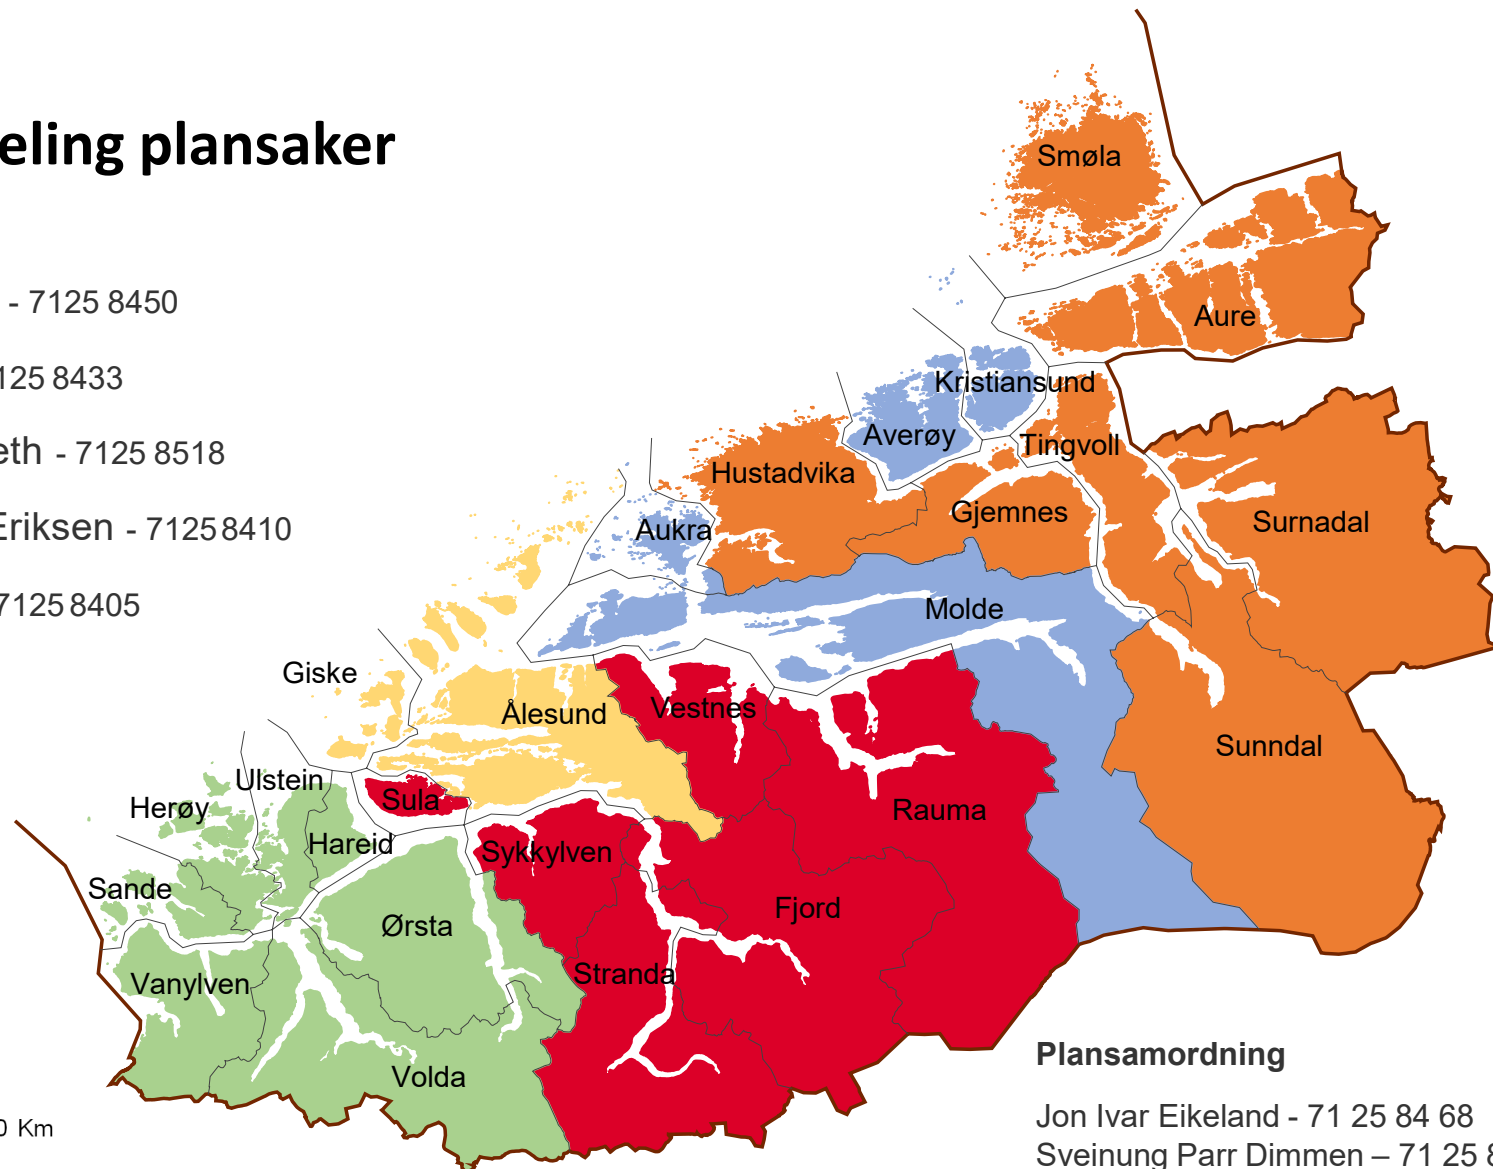

Kommunefordeling plansaker

-  Lars Kringstad - 7125 8450
-  Kristin Eide - 7125 8433
-  Yngvild Meinseth - 7125 8518
-  Jorunn Mittet Eriksen - 7125 8410
-  Kari Bjørnøy - 7125 8405

 fylkesgrense
 kommunegrense