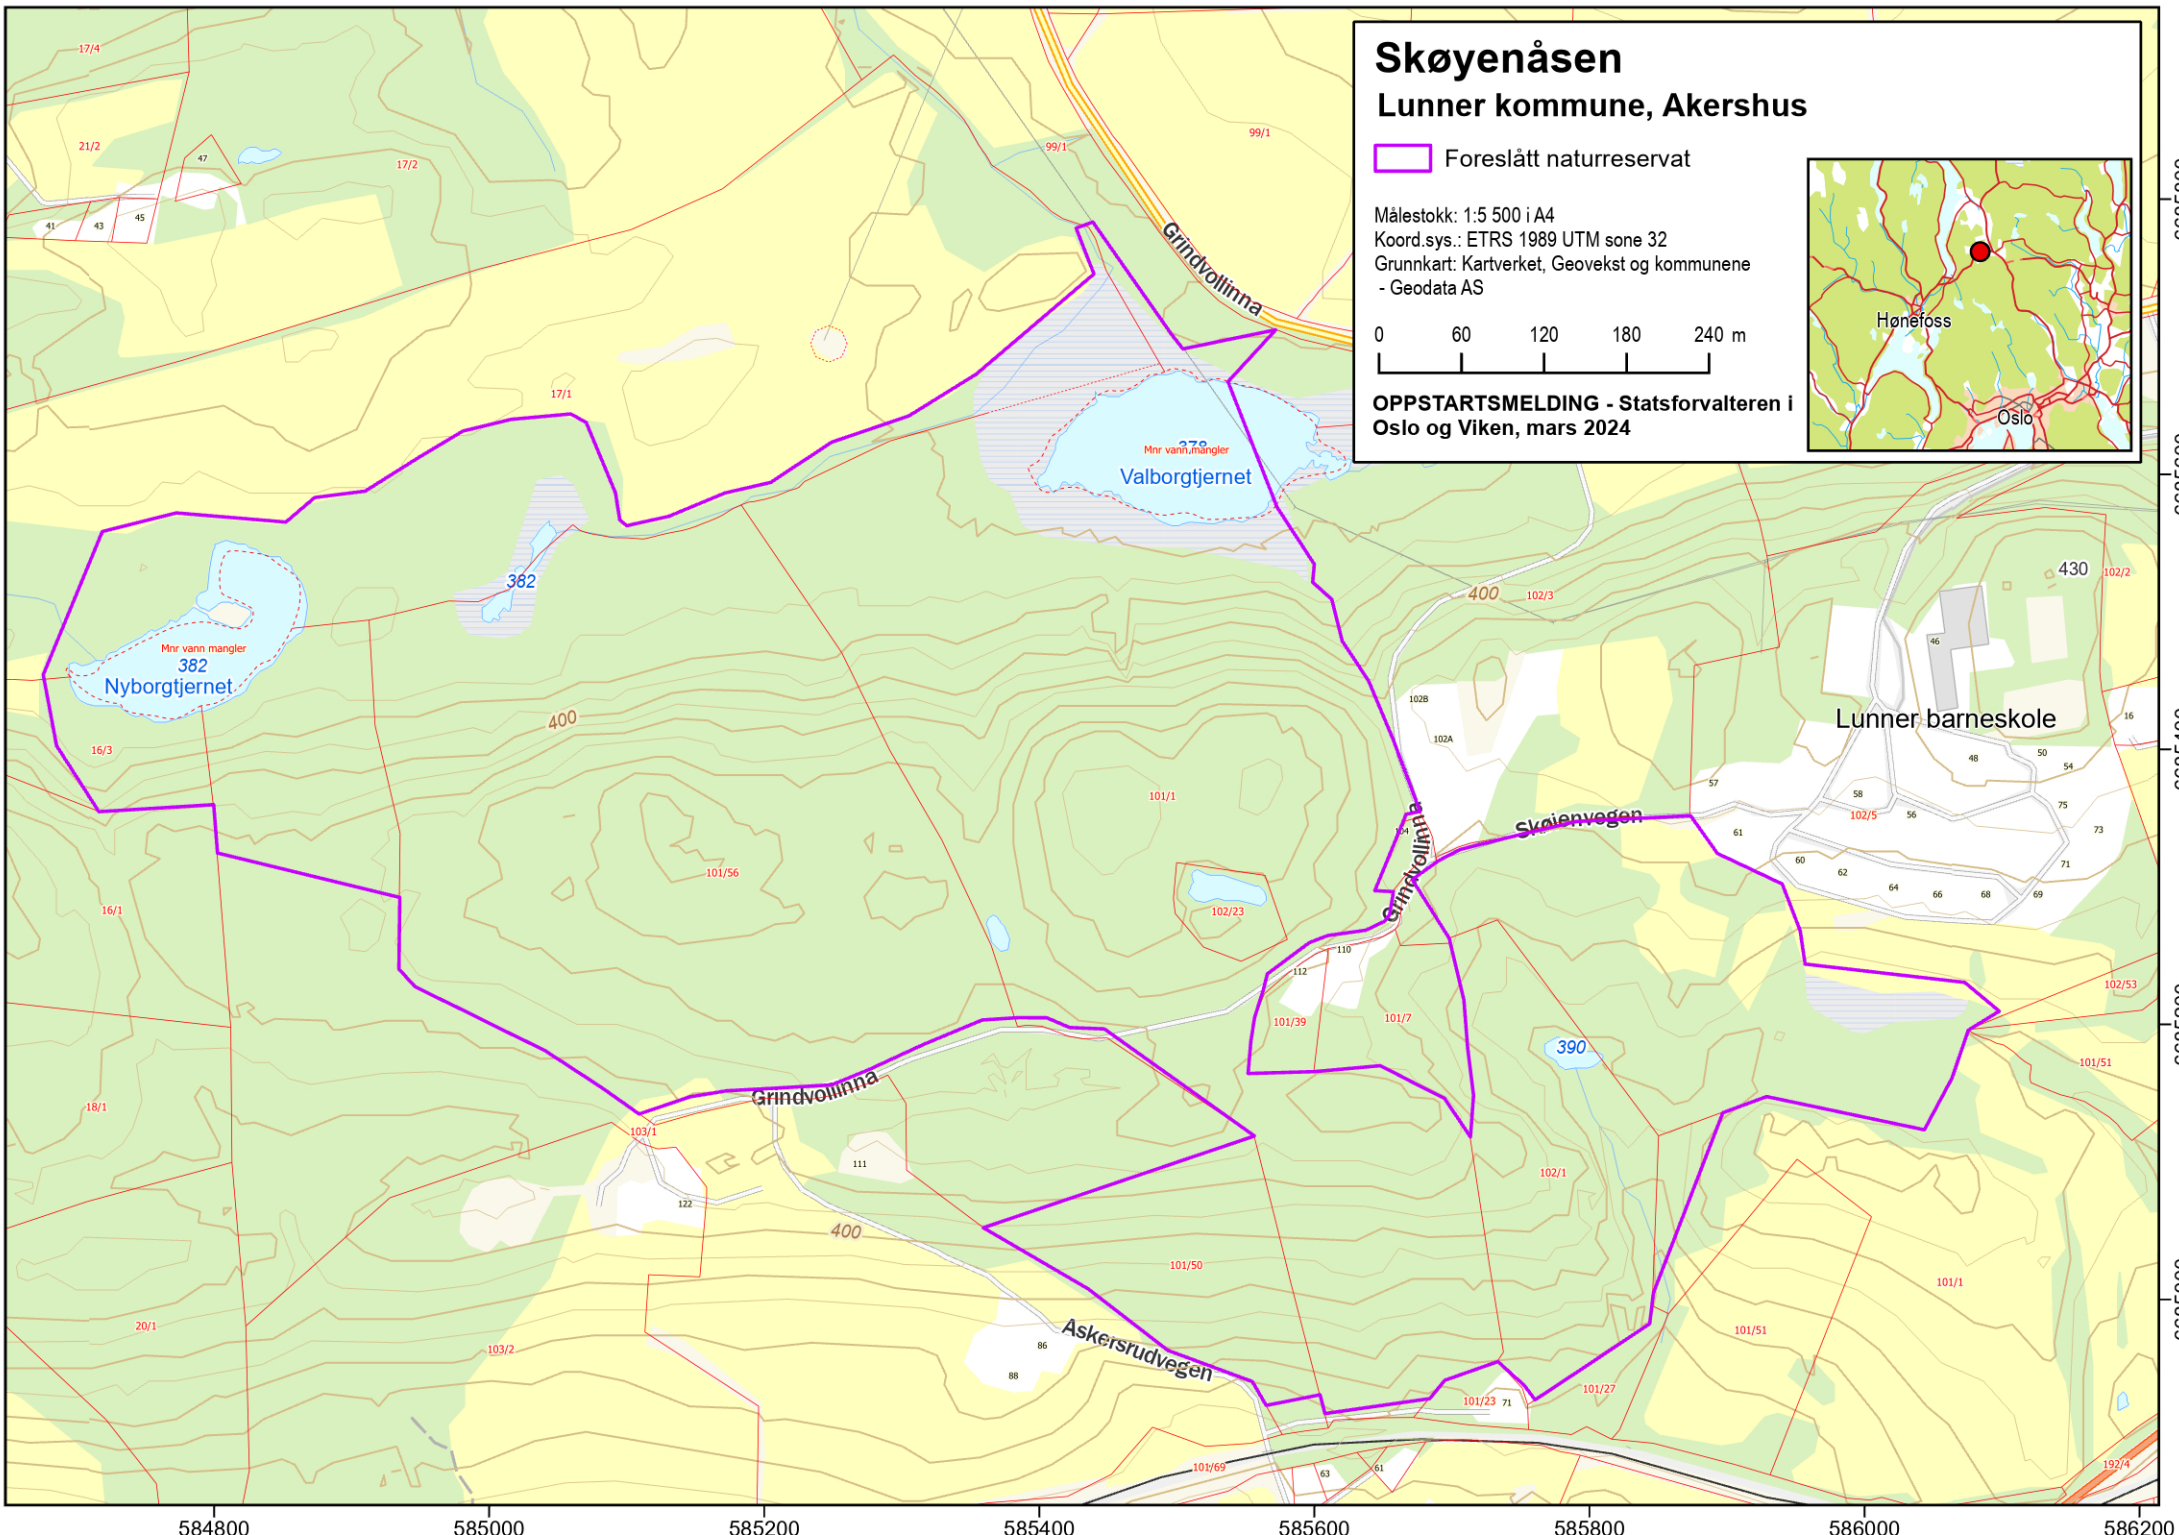

Skøyenåsen

Lunner kommune, Akershus

 Foreslått naturreservat

Målestokk: 1:5 500 i A4
Koord.sys.: ETRS 1989 UTM sone 32
Grunnkart: Kartverket, Geovekst og kommunene
- Geodata AS

OPPSTARTSMELDING - Statsforvalteren i Oslo og Viken, mars 2024

584800

585000

585200

585400

585600

585800

586000

586200

6685800

6685600

6685400

6685200

6685000