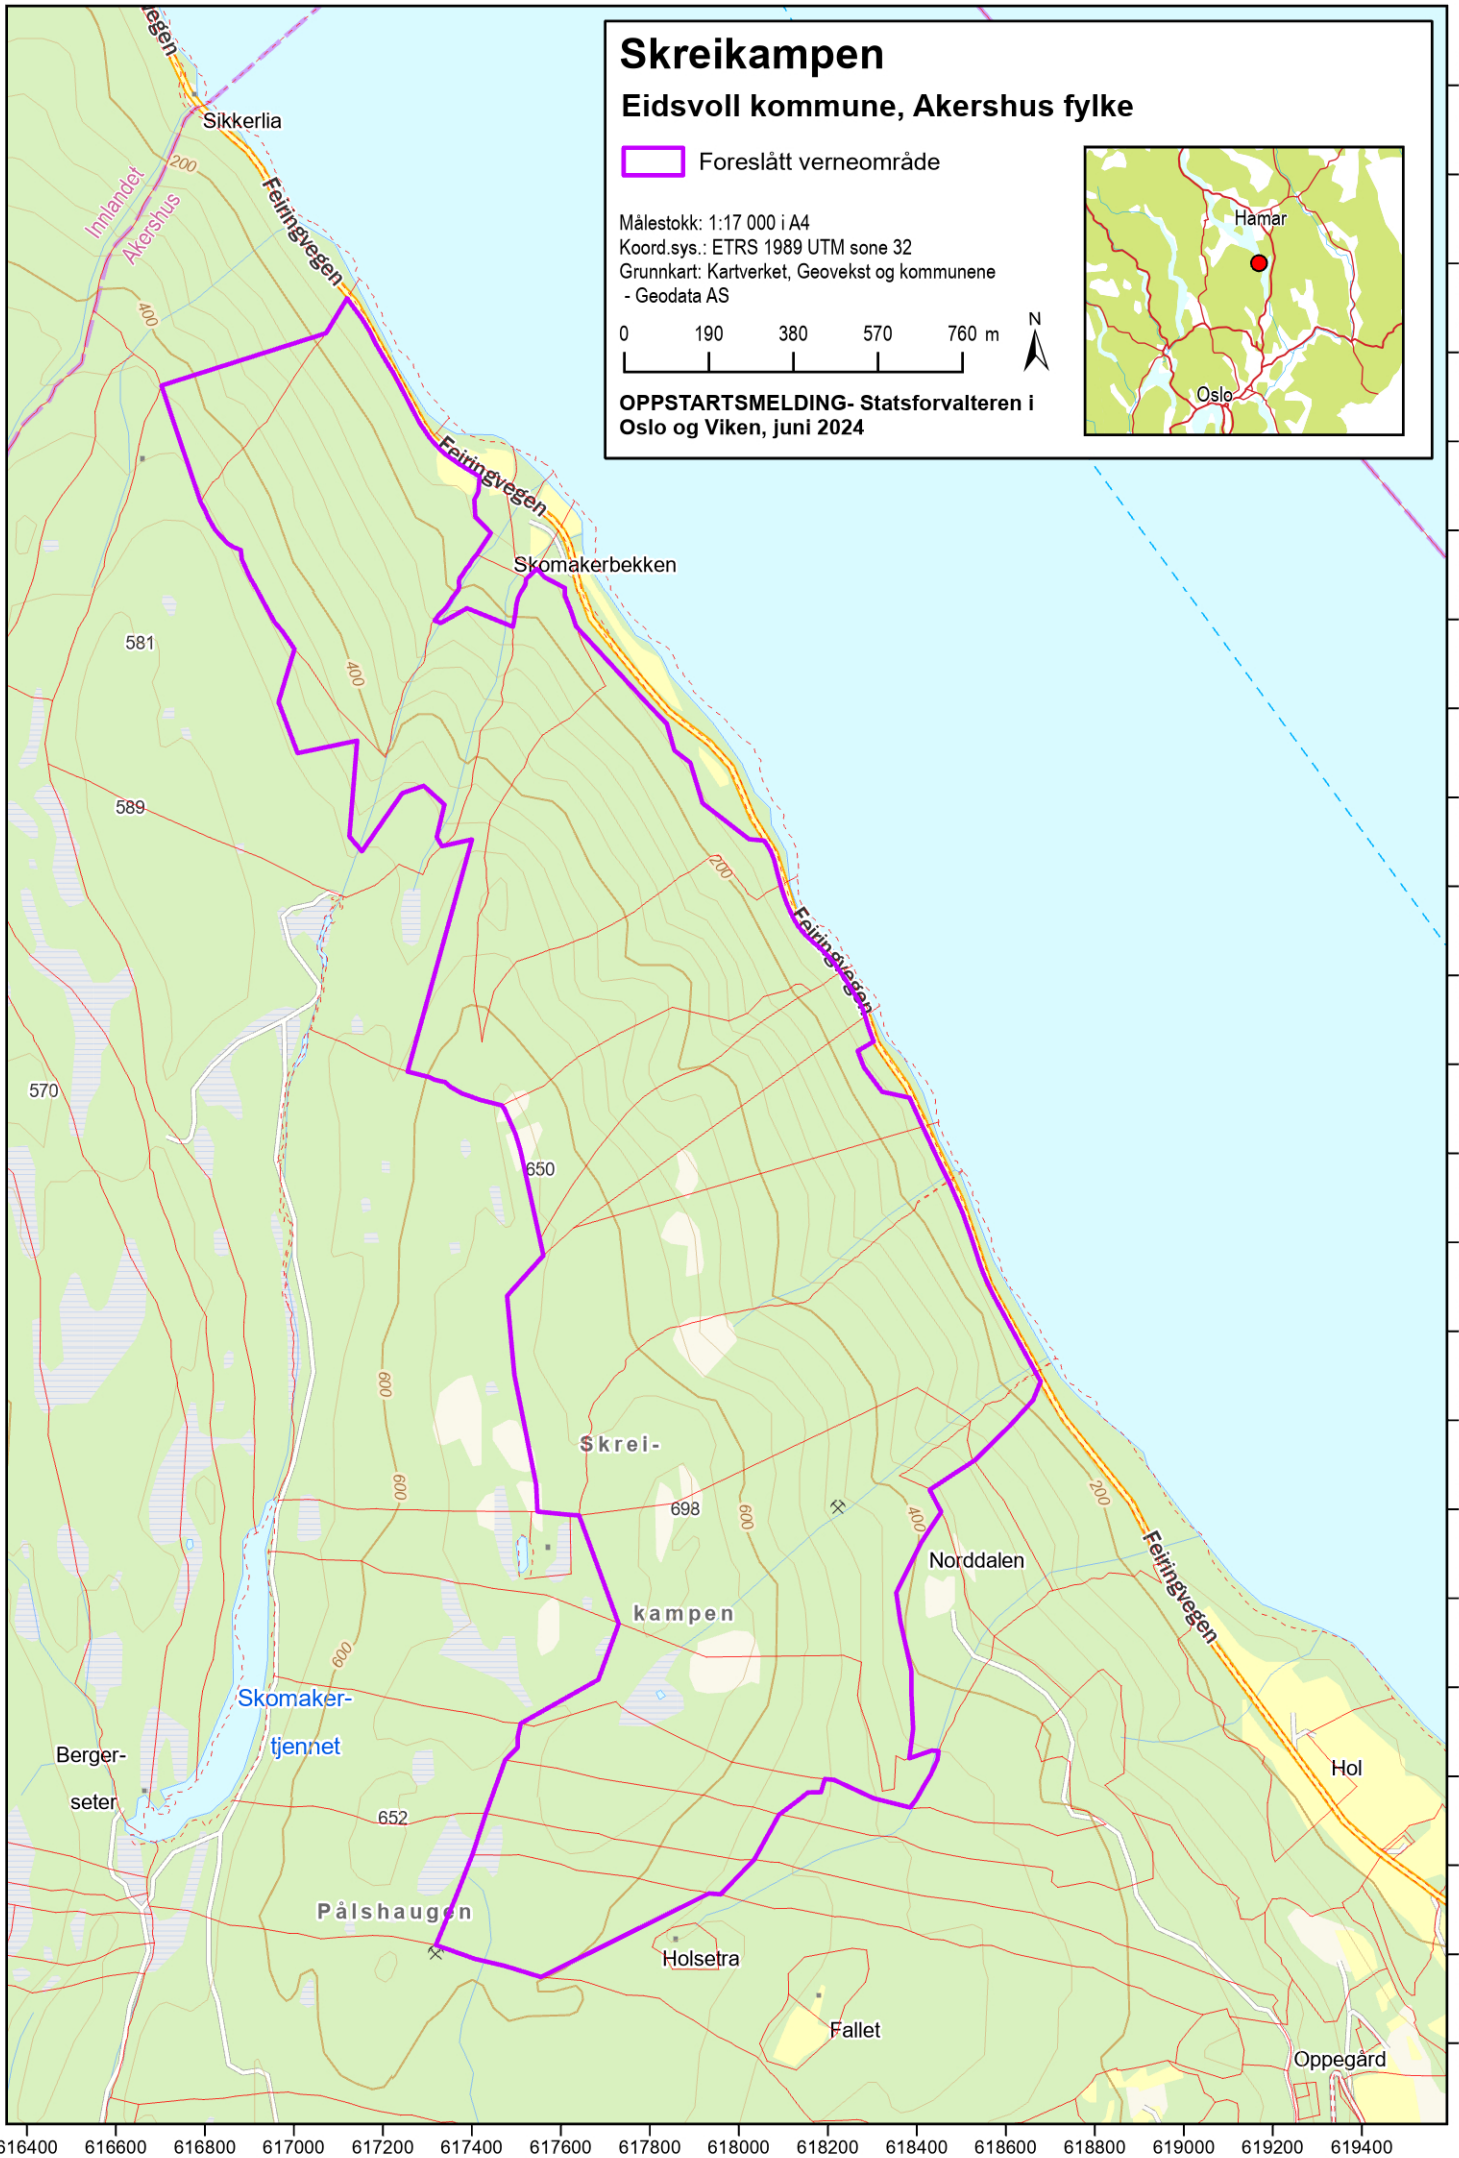

# Skreikampen

Eidsvoll kommune, Akershus fylke

 Foreslått verneområde

Målestokk: 1:17 000 i A4

Koord.sys.: ETRS 1989 UTM sone 32

Grunnkart: Kartverket, Geovekst og kommunene

- Geodata AS

**OPPSTARTSMELDING- Statsforvalteren i Oslo og Viken, juni 2024**

616400 616600 616800 617000 617200 617400 617600 617800 618000 618200 618400 618600 618800 619000 619200 619400

6715400 6715600 6715800 6716000 6716200 6716400 6716600 6716800 6717000 6717200 6717400 6717600 6717800 6718000 6718200 6718400 6718600 6718800 6719000 6719200 6719400 6719600 6719800