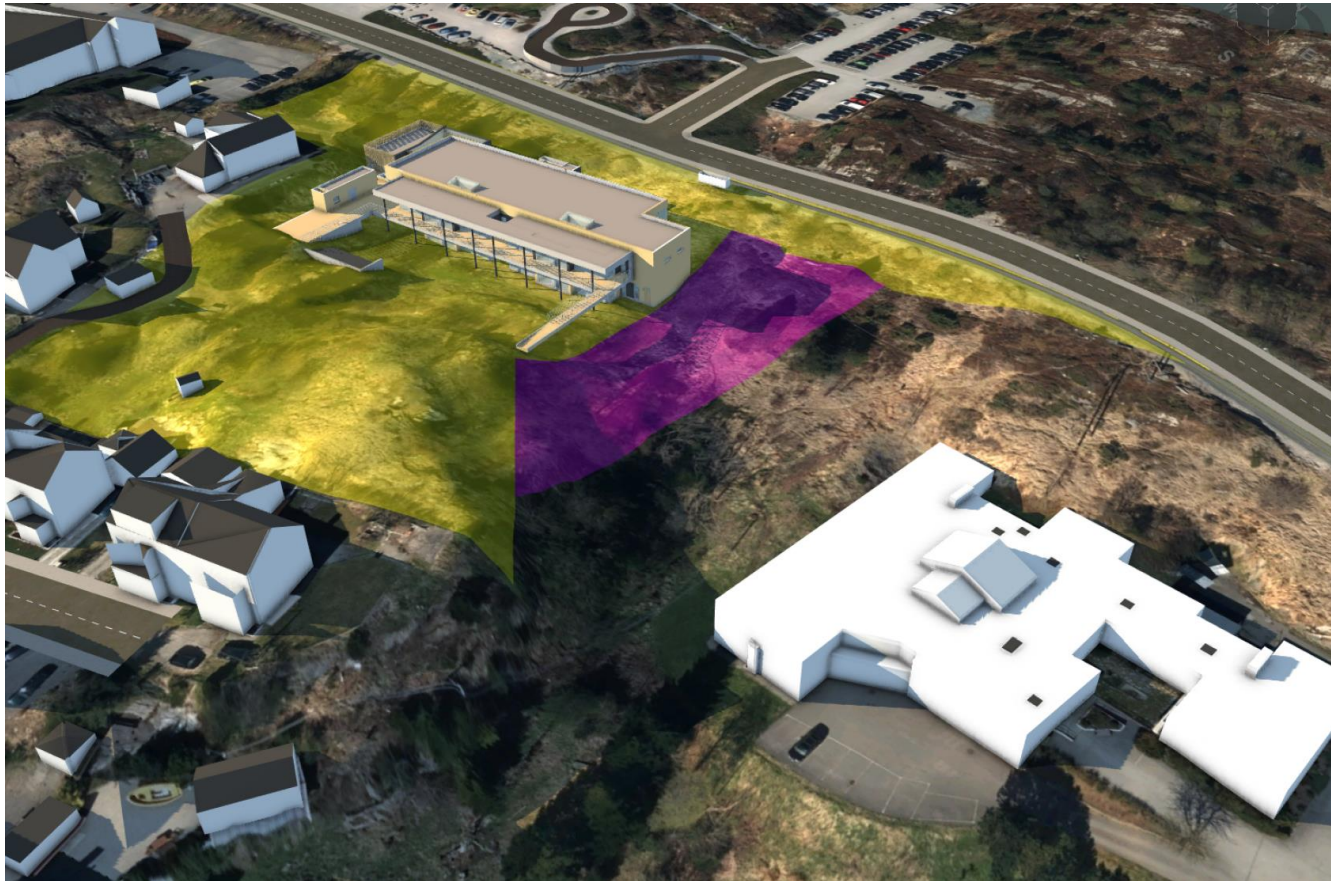

Kristiansund kommune

I medvind uansett vær

PRESENTASJON AV PLANER OG PROSJEKTER

**Eiendomsdrift, Kristiansund kommune
v/eiendomssjef Roald Røsand
2018**

Presentasjon av eiendomsdrift

- **196 000 m2 formålsbygg**
- **720 boliger**
- **150 inn og utflyttinger pr. år**
- **Spesialbygg(Varden, Dahlen Gard, Grip, Musikkpaviljongen, Festiviteten, Folkets Hus, osv.)**
- **Ca. 80 ansatte**

Gågata + Piren

Kristiansund

Situasjonsplan (foreløpig)

UTBYGGINGSVOLUM

Haugggata, langs gate og i kvartalet

Ny bruforbindelse til Innlandet

Kranaskjæret

Ny gjestehavn med servicefasiliteter i Vågen

Devoldholmen

Samhandling • Nyskaping • Optimisme • Raushet

Karihola Barnehage

Perspektivtegning 1 Lekeplass – Fasade Øst

Perspektivtegning 2

Lekeplass – Fasade Sørøst

Perspektivtegning 3

Lekeplass – Fasade Vest

Fasadetegninger

Fasade Vest

Fasade Øst

Fasade Nord

Fasade Sør

Plan 2. etasje

Barnehage på Nordlandet

Illustrasjon - Arealoppkjøp alt. 1