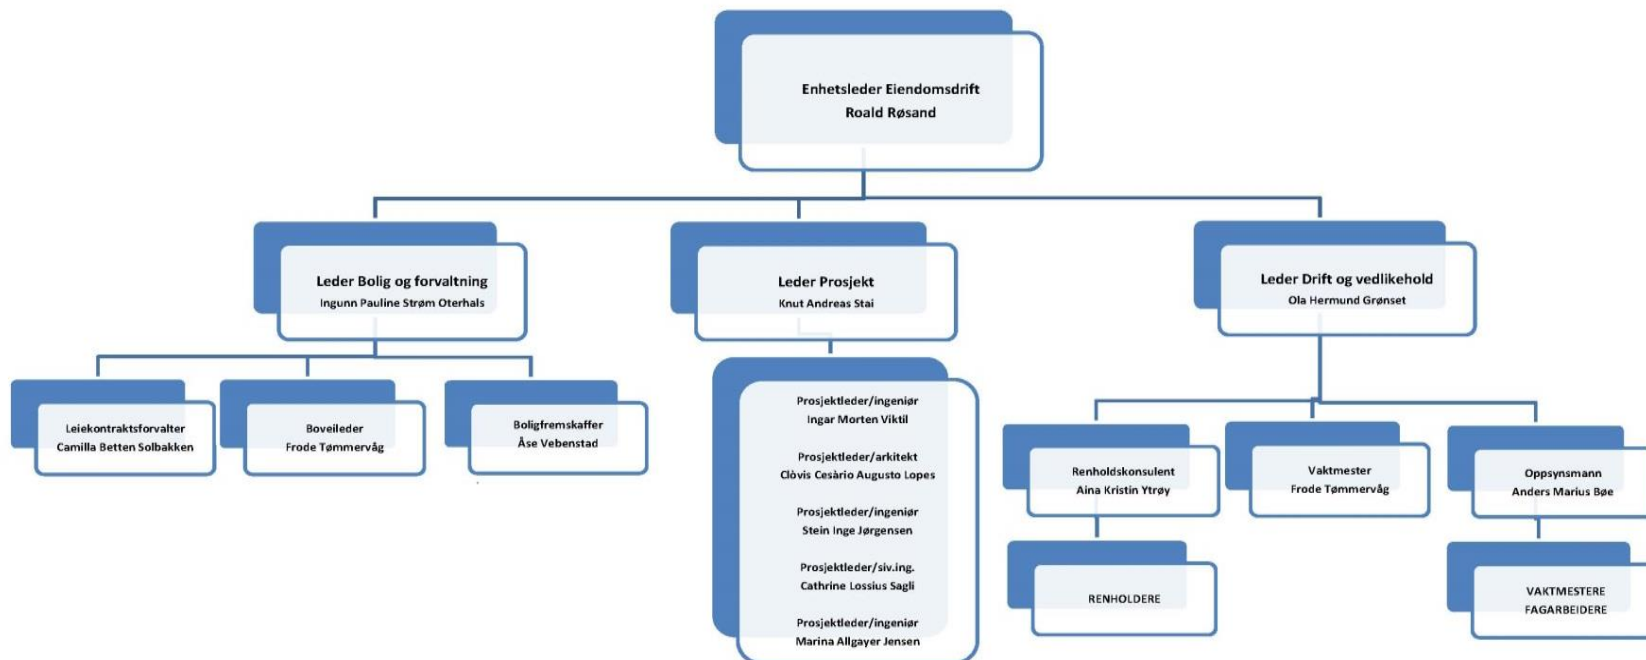

Kristiansund kommune

I medvind uansett vær

PRESENTASJON AV PLANER OG PROSJEKTER

**Eiendomsdrift, Kristiansund kommune
v/eiendomssjef Roald Røsand
2018**

Presentasjon av eiendomsdrift

- **196 000 m2 formålsbygg**
- **720 boliger**
- **150 inn og utflyttinger pr. år**
- **Spesialbygg(Varden, Dahlen Gard, Grip, Musikkpaviljongen, Festiviteten, Folkets Hus, osv.)**
- **Ca. 80 ansatte**

Organisasjonskart

Tollåsenga etappe II

Tollåsenga utomhusplan

Rokilde

Plantegning

Bilde av 3.etg. på Rokilde

Sommerro(10 til 12 avlastingsplasser)

Sommerro (10 til 12 avlastingsplasser)

Bruttoareal BTA

BTA 1 etg	2074
BTA 2. etg	118
Sum BTA	2191

Godhaugen(Omsorgsboliger)

Dale skole

Nytt ventilasjonsanlegg Tilbygg av nye klasserom

Ny heis og ombygging 2.etg Barmannhaugen

Vågeveien 4

Rådhusplassen

Gågata + Piren

Kristiansund

Situasjonsplan (foreløpig)

UTBYGGINGSVOLUM

Haugggata, langs gate og i kvartalet

Ny bruforbindelse til Innlandet

Kranaskjæret

Ny gjestehavn med servicefasiliteter i Vågen