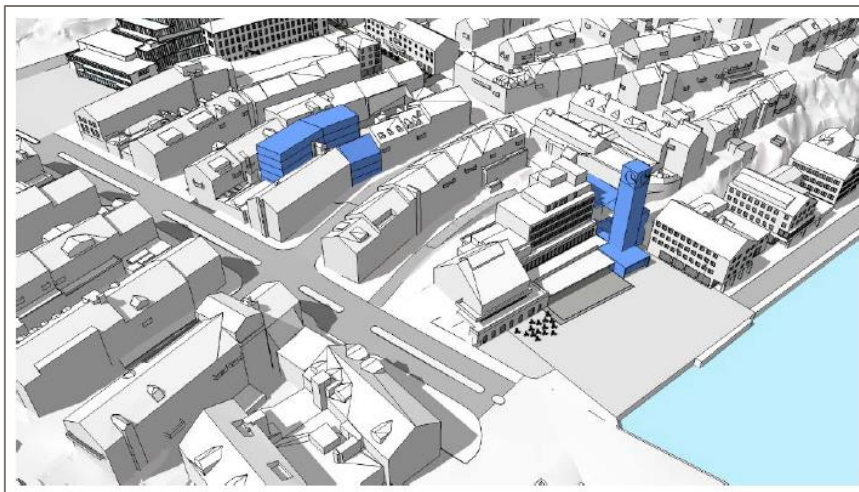

Gågata + Piren

Kristiansund

Situasjonsplan (foreløpig)

UTBYGGINGSVOLUM

Haugggata, langs gate og i kvartalet

Ny bruforbindelse til Innlandet

Kranaskjæret

Ny gjestehavn med servicefasiliteter i Vågen

Devoldholmen

Samhandling • Nyskaping • Optimisme • Raushet

Karihola Barnehage

Perspektivtegning 1 Lekeplass – Fasade Øst

Perspektivtegning 2

Lekeplass – Fasade Sørøst

Perspektivtegning 3

Lekeplass – Fasade Vest

Fasadetegninger

Fasade Vest

Fasade Øst

Fasade Nord

Fasade Sør

Plan 2. etasje

Barnehage på Nordlandet

Illustrasjon - Arealoppkjøp alt. 1