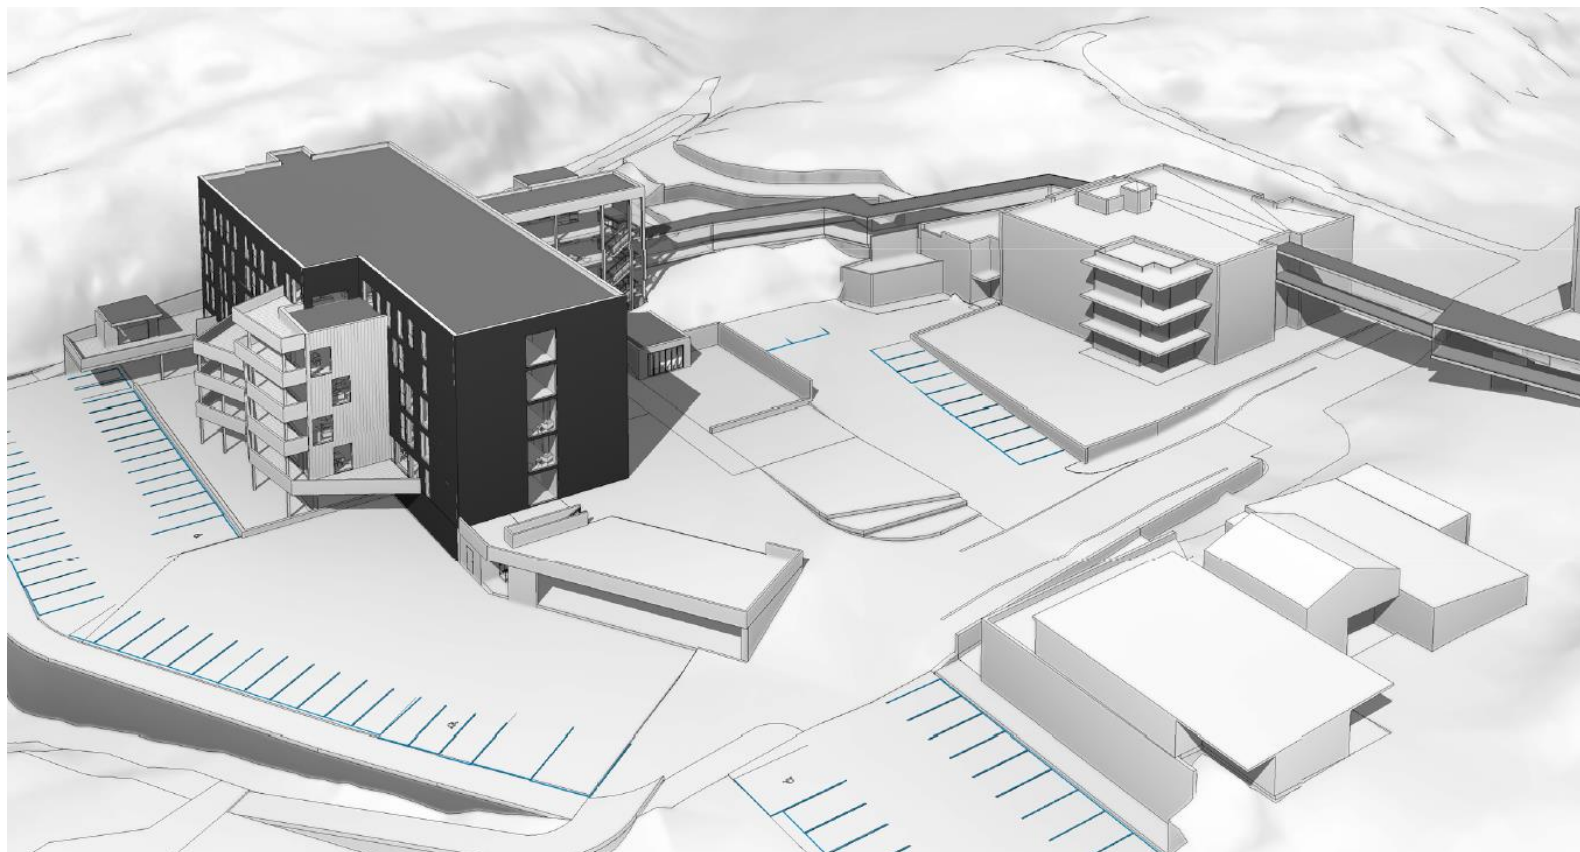

Kristiansund kommune

I medvind uansett vær

PRESENTASJON AV PLANER OG PROSJEKTER

**Eiendomsdrift, Kristiansund kommune
v/eiendomssjef Roald Røsand
2018**

Presentasjon av eiendomsdrift

- **196 000 m2 formålsbygg**
- **720 boliger**
- **150 inn og utflyttinger pr. år**
- **Spesialbygg(Varden, Dahlen Gard, Grip, Musikkpaviljongen, Festiviteten, Folkets Hus, osv.)**
- **Ca. 80 ansatte**

Organisasjonskart

Tollåsenga etappe II

Tollåsenga utomhusplan

Rokilde

Plantegning

Bilde av 3.etg. på Rokilde

Sommerro(10 til 12 avlastingsplasser)

Sommerro (10 til 12 avlastingsplasser)

Bruttoareal BTA

BTA 1 etg	2074
BTA 2. etg	118
Sum BTA	2191

Godhaugen(Omsorgsboliger)

Dale skole

Nytt ventilasjonsanlegg Tilbygg av nye klasserom

Ny heis og ombygging 2.etg Barmannhaugen

Vågeveien 4

Rådhusplassen

Gågata + Piren

Kristiansund

Situasjonsplan (foreløpig)

UTBYGGINGSVOLUM

Haugggata, langs gate og i kvartalet

Ny bruforbindelse til Innlandet

Kranaskjæret

Ny gjestehavn med servicefasiliteter i Vågen