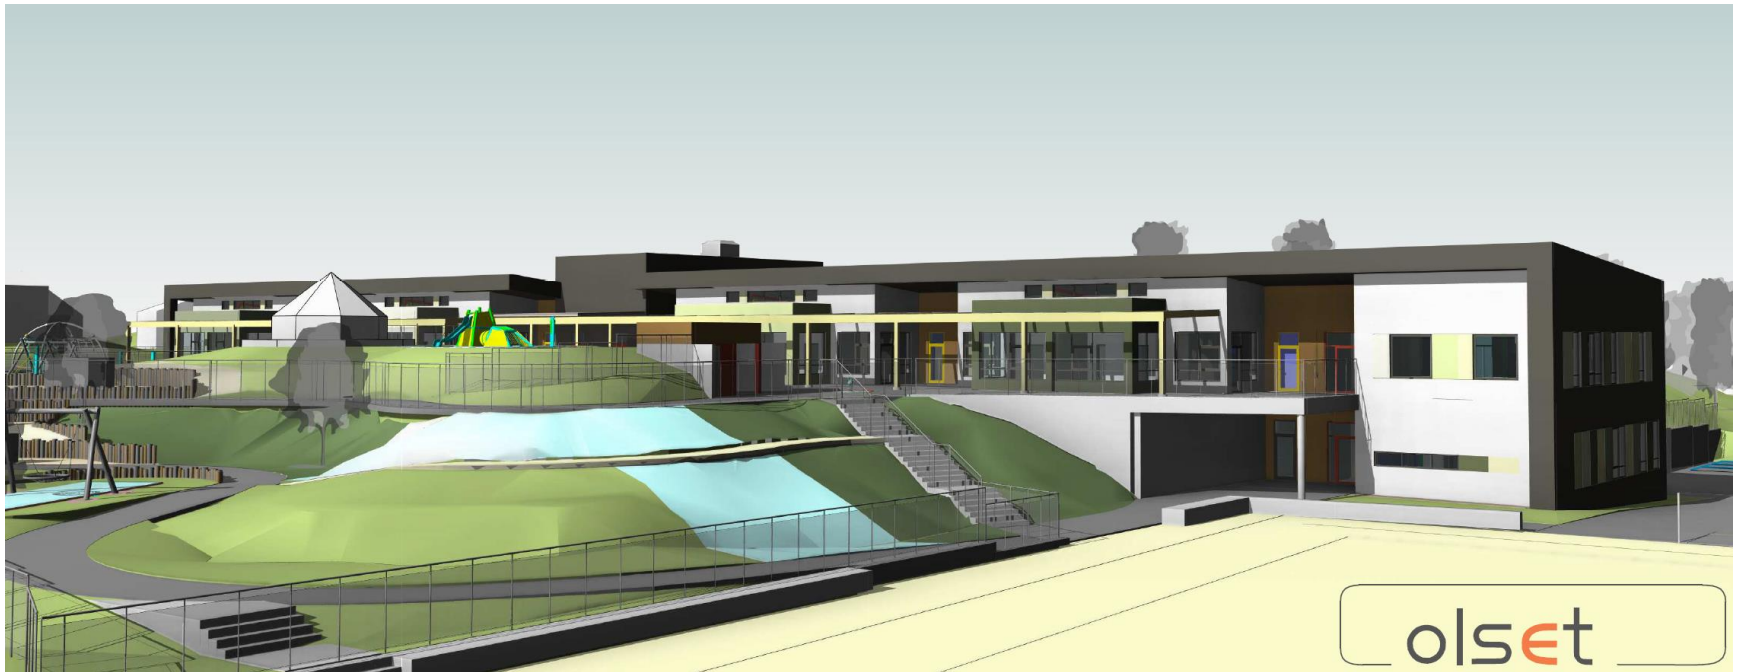

Kristiansund kommune

I medvind uansett vær

PRESENTASJON AV PLANER OG PROSJEKTER

**Eiendomsdrift, Kristiansund kommune
v/eiendomssjef Roald Røsand
2018**

Presentasjon av eiendomsdrift

- **196 000 m2 formålsbygg**
- **720 boliger**
- **150 inn og utflyttinger pr. år**
- **Spesialbygg(Varden, Dahlen Gard, Grip, Musikkpaviljongen, Festiviteten, Folkets Hus, osv.)**
- **Ca. 80 ansatte**

Bruttoareal BTA

BTA 1 etg	2074
BTA 2. etg	118
Sum BTA	2191

Godhaugen(Omsorgsboliger)

Dale skole

Nytt ventilasjonsanlegg Tilbygg av nye klasserom

Ny heis og ombygging 2.etg Barmannhaugen

Vågeveien 4

Rådhusplassen

Devoldholmen

Samhandling • Nyskaping • Optimisme • Raushet

Karihola Barnehage

Perspektivtegning 1 Lekeplass – Fasade Øst

Perspektivtegning 2

Lekeplass – Fasade Sørøst

Perspektivtegning 3

Lekeplass – Fasade Vest

Fasadetegninger

Fasade Vest

Fasade Øst

Fasade Nord

Fasade Sør

Plan 2. etasje

Barnehage på Nordlandet

Illustrasjon - Arealoppkjøp alt. 1