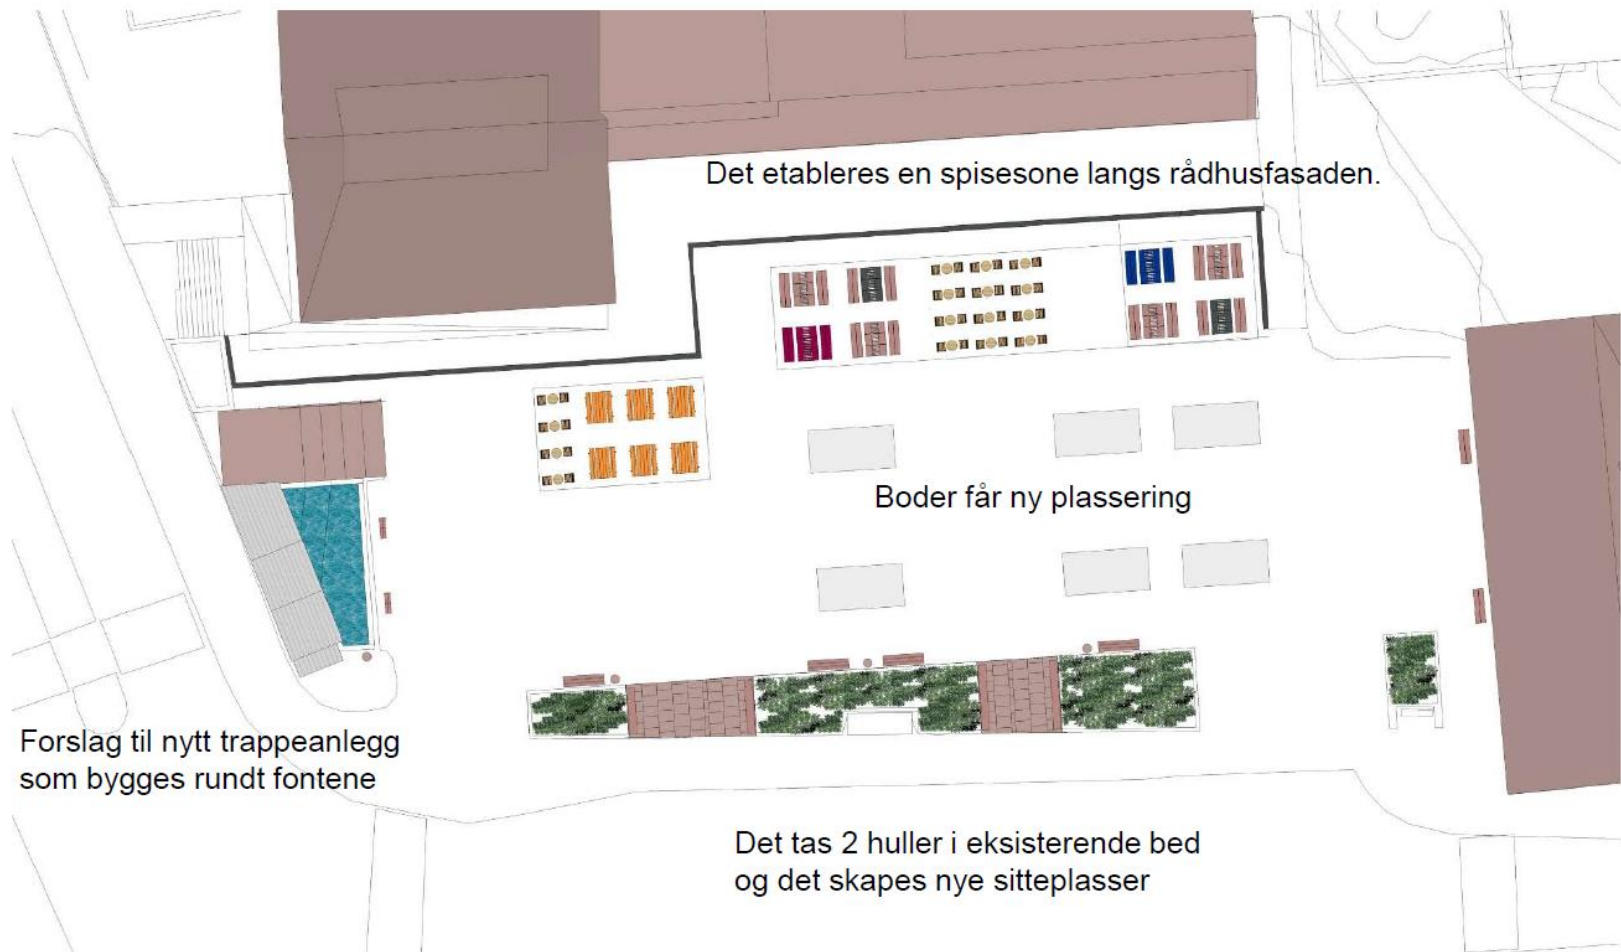

Organisasjonskart

Tollåsenga etappe II

Tollåsenga utomhusplan

Rokilde

Plantegning

Bilde av 3.etg. på Rokilde

Sommerro(10 til 12 avlastingsplasser)

Sommerro (10 til 12 avlastingsplasser)

Bruttoareal BTA

BTA 1 etg	2074
BTA 2. etg	118
Sum BTA	2191

Godhaugen(Omsorgsboliger)

Dale skole

Nytt ventilasjonsanlegg Tilbygg av nye klasserom

Ny heis og ombygging 2.etg Barmannhaugen

Vågeveien 4

Rådhusplassen

Gågata + Piren

Kristiansund

Situasjonsplan (foreløpig)

UTBYGGINGSVOLUM

Haugggata, langs gate og i kvartalet

Ny bruforbindelse til Innlandet

Kranaskjæret

Ny gjestehavn med servicefasiliteter i Vågen

Fasadetegninger

Fasade Vest

Fasade Øst

Fasade Nord

Fasade Sør

Plan 2. etasje

Barnehage på Nordlandet

Illustrasjon - Arealoppkjøp alt. 1