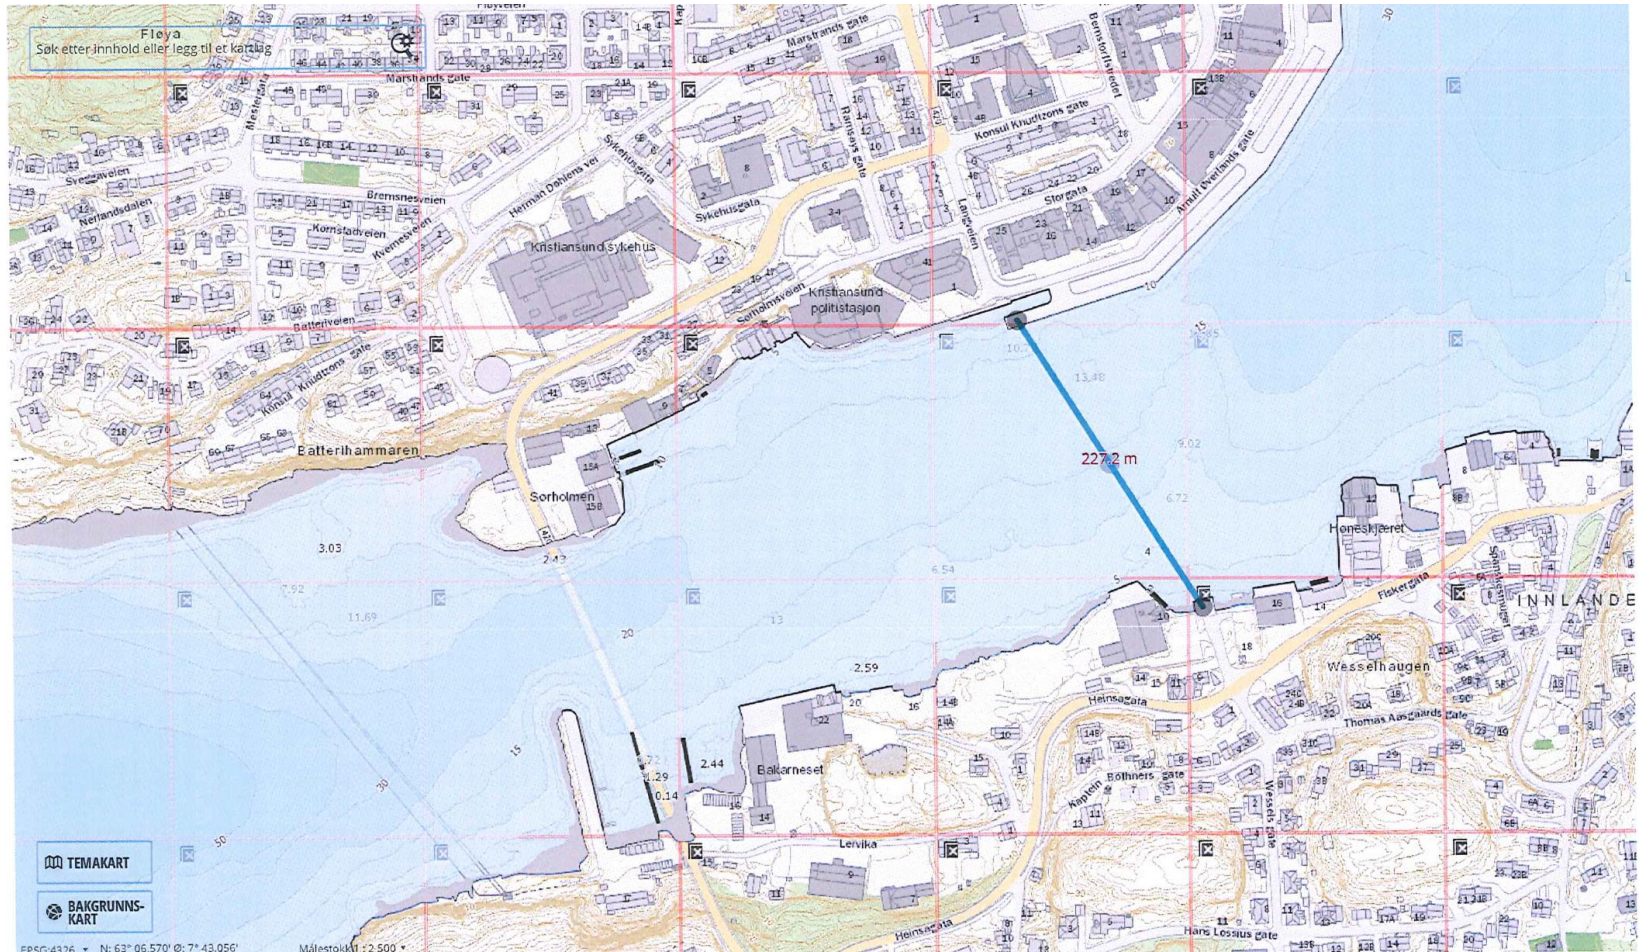

Organisasjonskart

Tollåsenga etappe II

Tollåsenga utomhusplan

Rokilde

Plantegning

Bilde av 3.etg. på Rokilde

Sommerro(10 til 12 avlastingsplasser)

Sommerro (10 til 12 avlastingsplasser)

Gågata + Piren

Kristiansund

Situasjonsplan (foreløpig)

UTBYGGINGSVOLUM

Haugggata, langs gate og i kvartalet

Ny bruforbindelse til Innlandet

Kranaskjæret

Ny gjestehavn med servicefasiliteter i Vågen