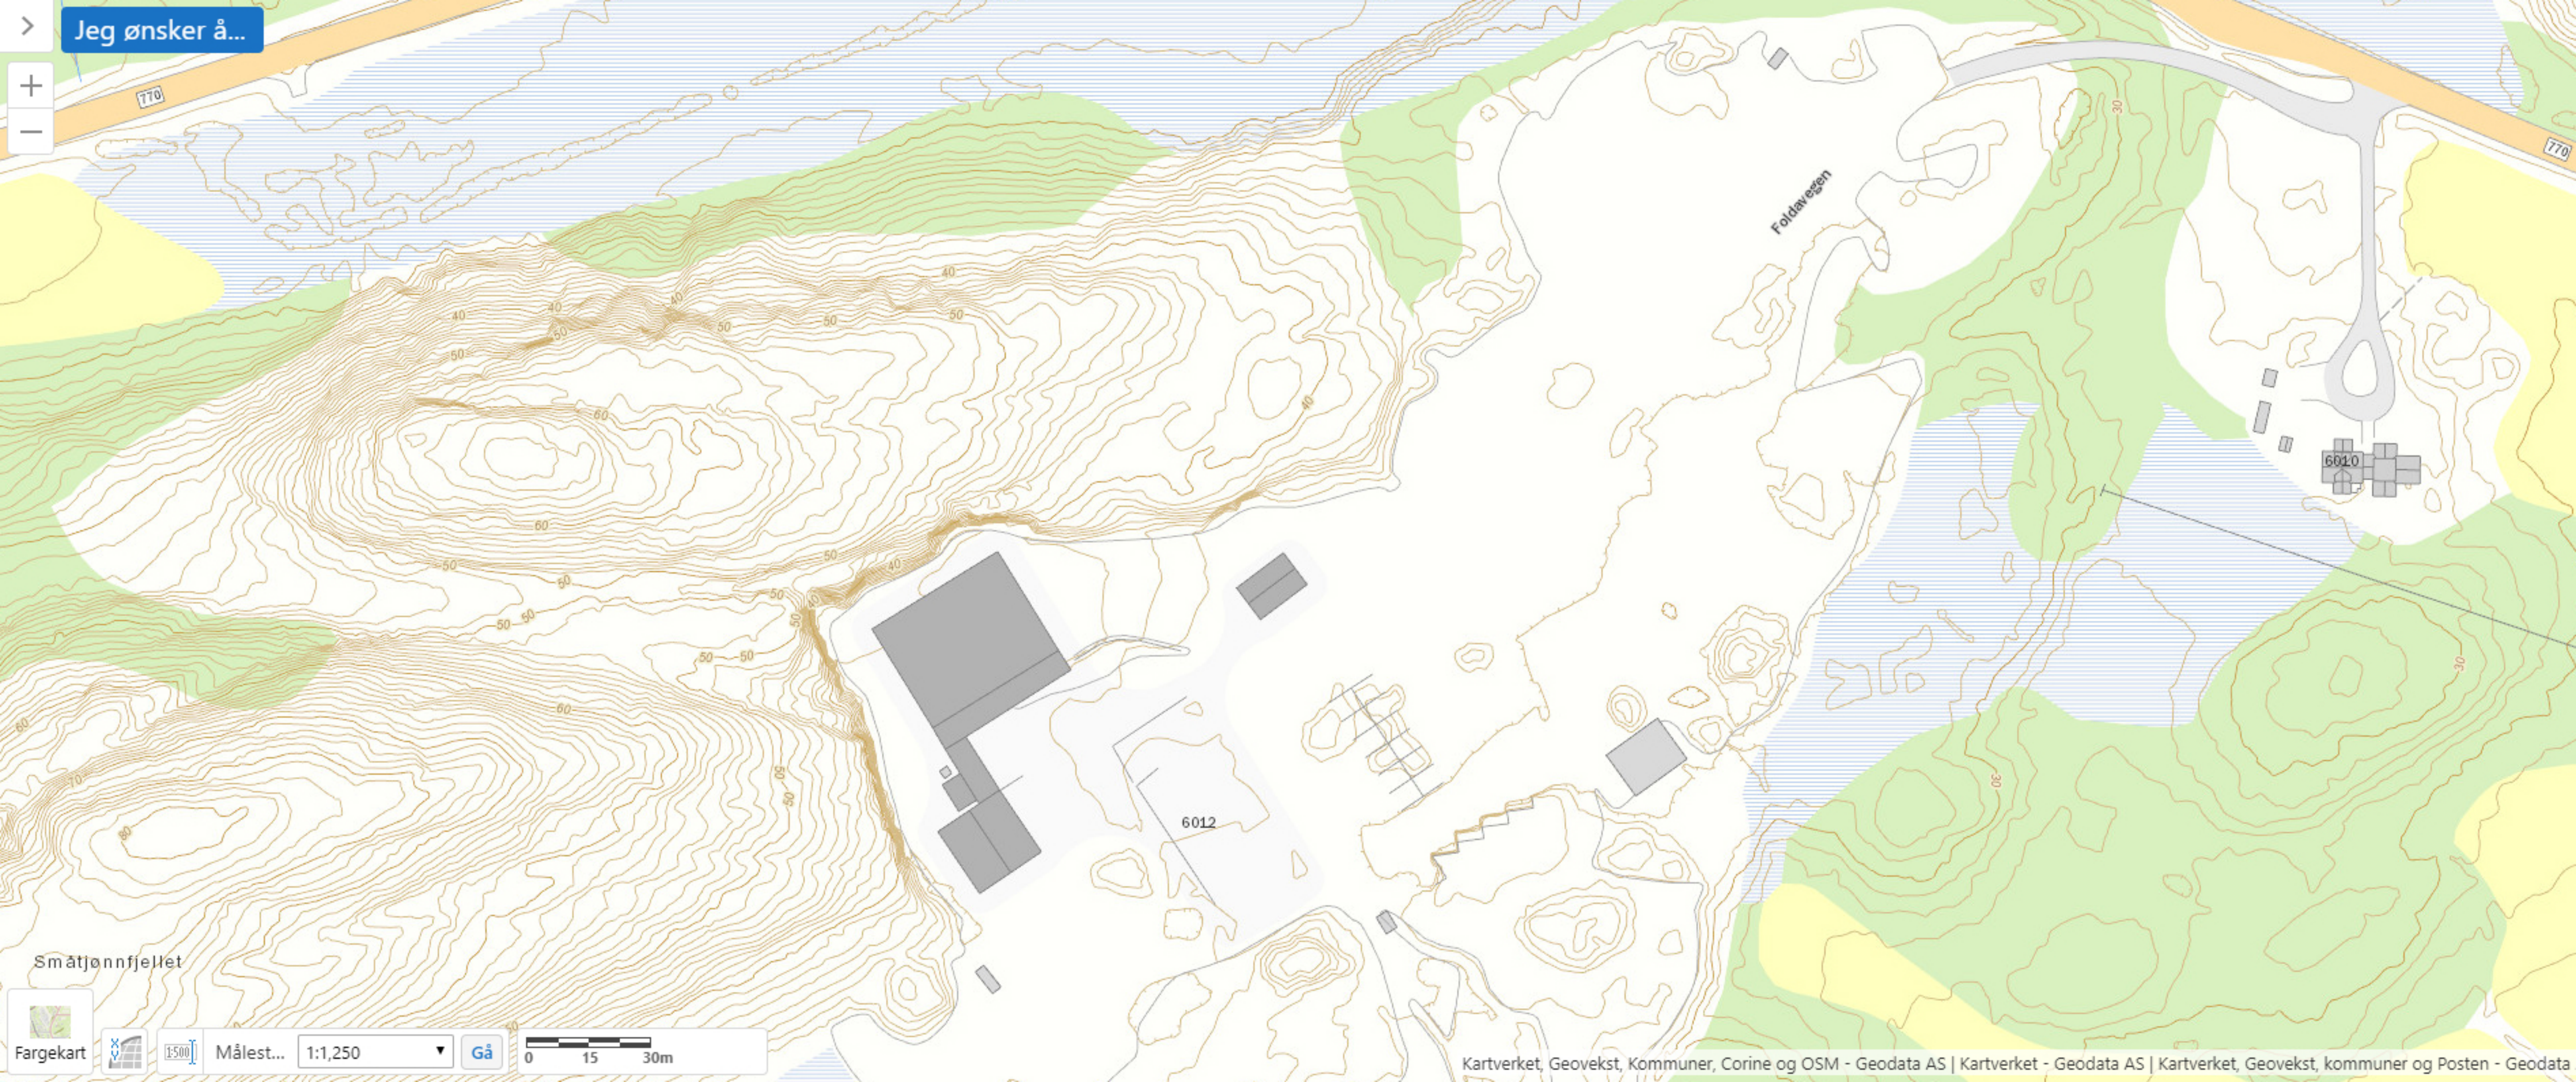

Sorteringshall

Fast dekke

Lager for farlig avfall

Betongplate for lagring av metall

Betongbaser for lagring av avfall

Verktøed og pressehall

Gravuleringshall

Oljeutskiller

Jeg ønsker å...

770

770

Foldaeggen

Småtjønnfjellet

6012

Fargekart

1:500

Målest...

1:1,250

Gå

0 15 30m

Jeg ønsker å...

1:500

Målest...

5,000