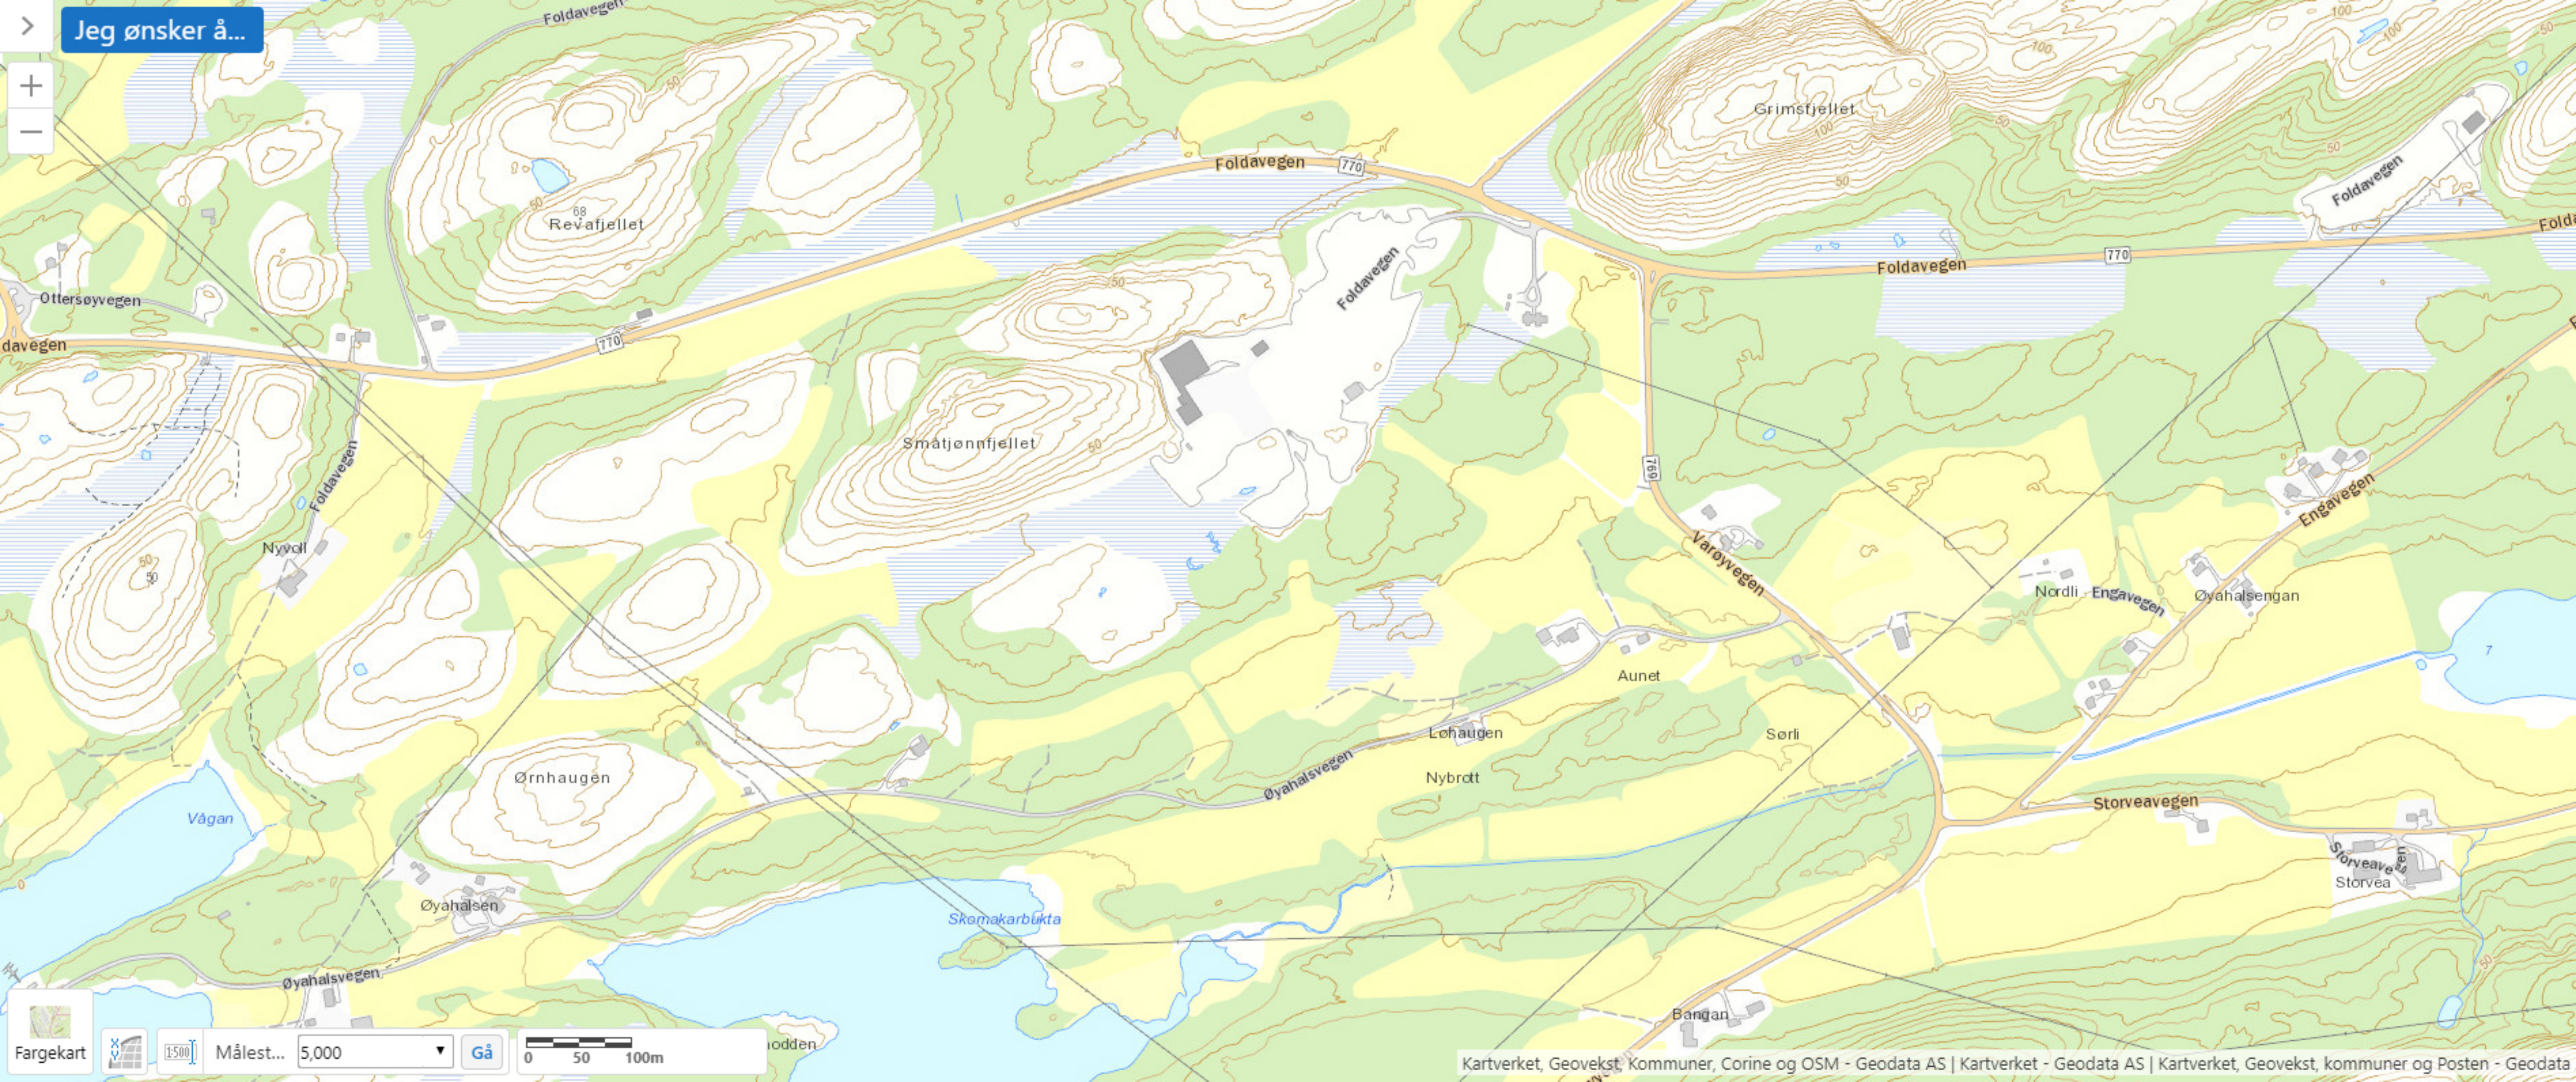

Målest...

1:1,250

Gå

0 15 30m

Jeg ønsker å...

1:500

Målest...

5,000