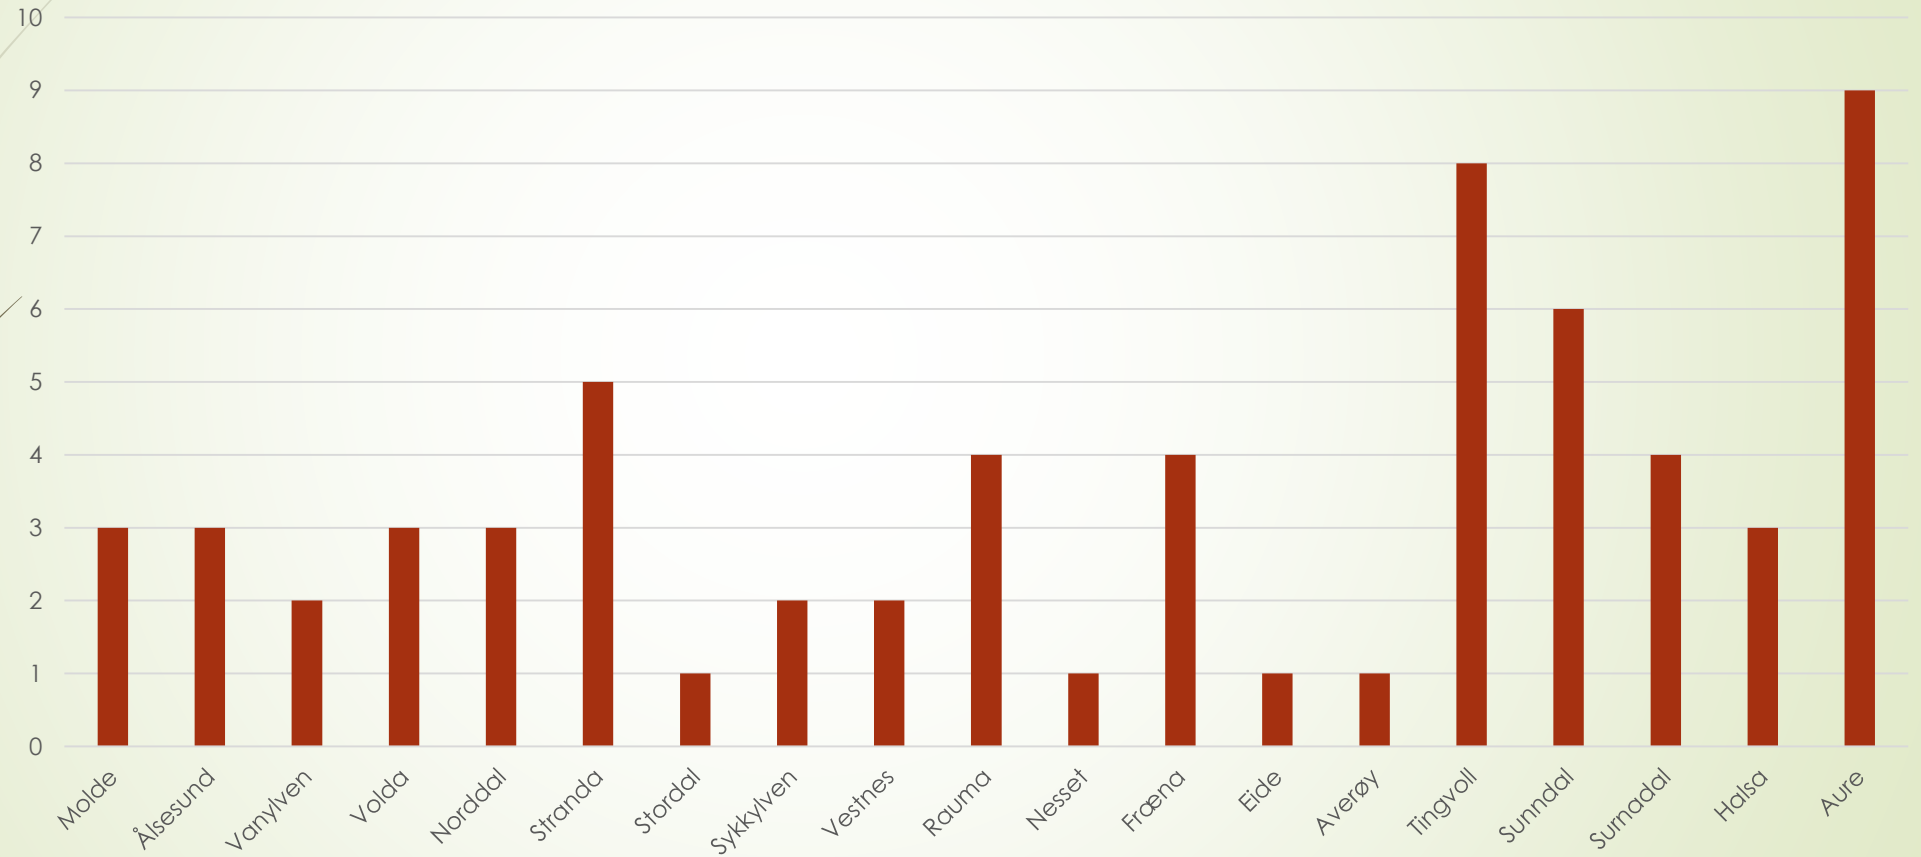

Aktivt skogbruk 2017

Tal kurs

Aktivt skogbruk 2017

Skuleskogdagar

- 18 dagar
- Ca. 500 elevar i 9 kommunar
- Store klassar ei utfordring
 - Avgjerande med hjelp frå skogbrukssjef evt. andre
- Populært tilbod