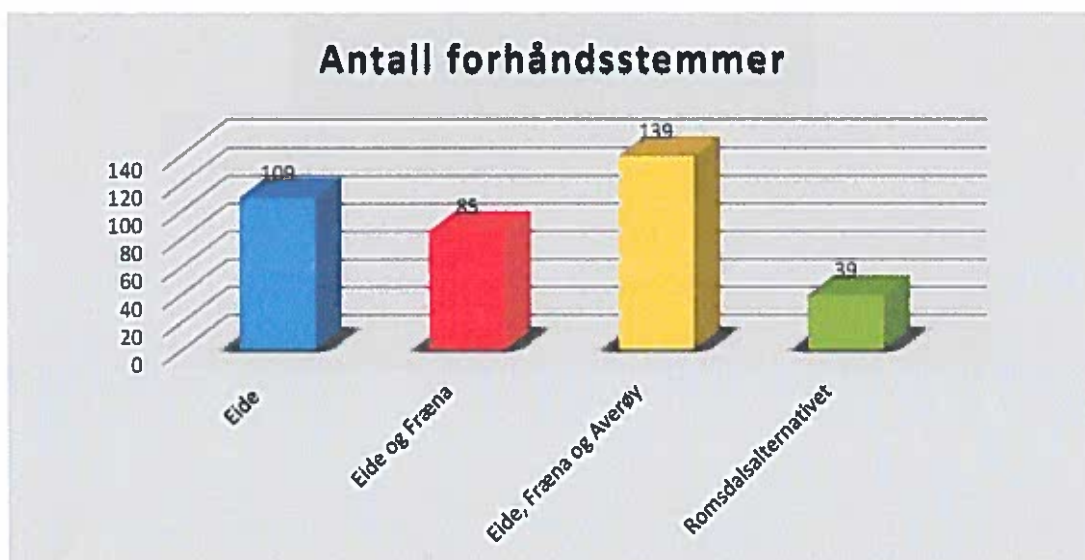

Resultat

Folkeavstemming

Kommunereformen

Eide kommune

2016

Resultat

Rangering	Alternativ	Antall stemmer	Prosent
1.	Eide, Fræna og Averøy	444	34,85 %
2.	Eide	403	31,63 %
3.	Eide og Fræna	299	23,47 %
4.	Romsdalsalternativet	128	10,05 %

Dette fordelte seg slik mellom forhåndsstemmer og valgdagsstemmer

Forhåndsstemmer:

Rangering	Alternativ	Antall stemmer	Prosent
1.	Eide, Fræna og Averøy	139	37,37 %
2.	Eide	109	29,30 %
3.	Eide og Fræna	85	22,85 %
4.	Romsdalsalternativet	39	10,48 %