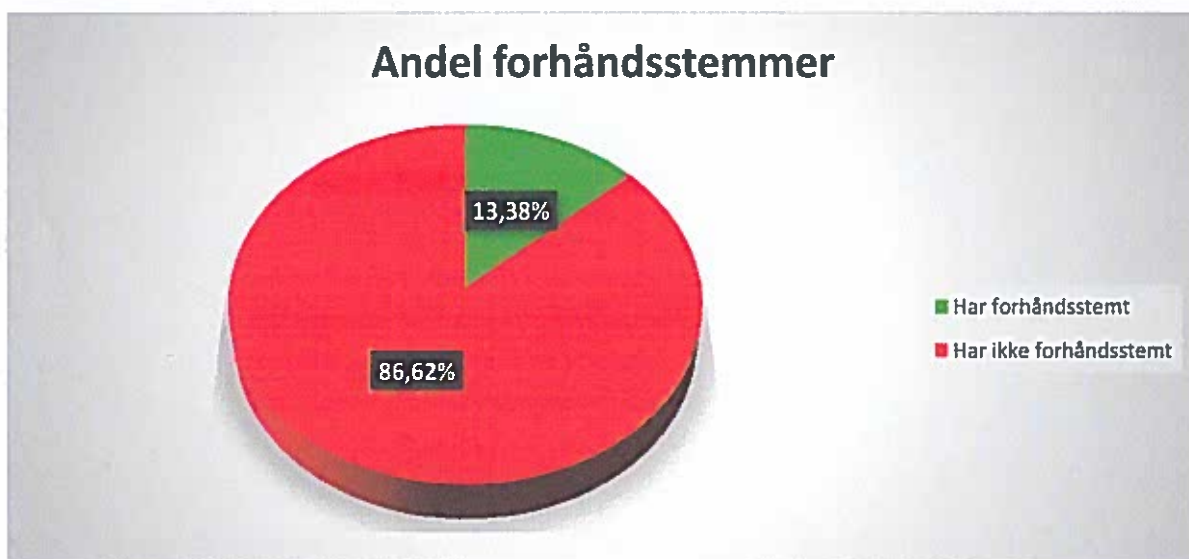

Andel forhåndsstemmer

Andel som forhåndsstemte

Antall forhåndsstemmer	372
Antall stemmeberettiget	2 781
Forhåndsstemmer	13,38 %