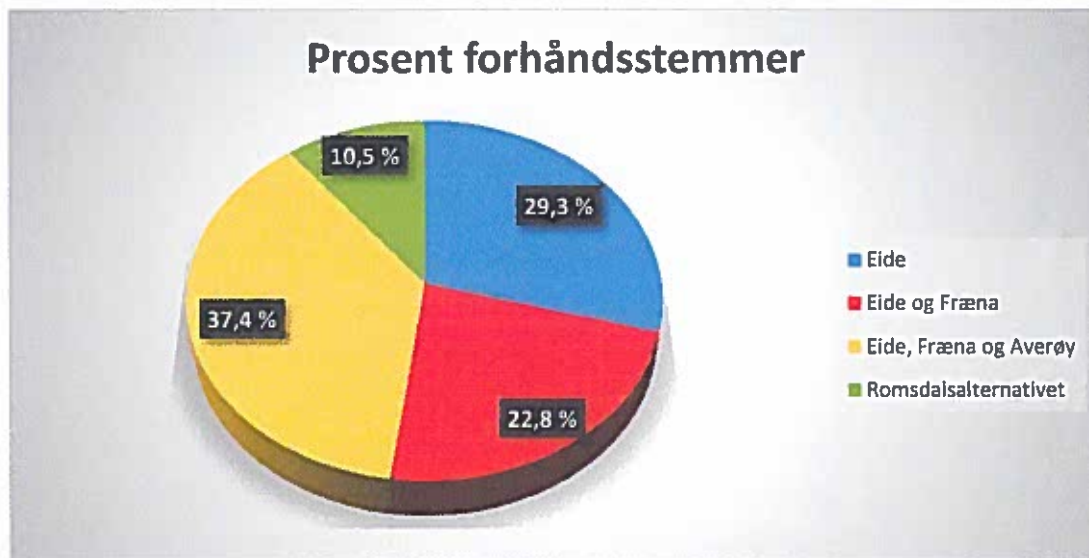

Resultat

Folkeavstemming

Kommunereformen

Eide kommune

2016

Resultat

Rangering	Alternativ	Antall stemmer	Prosent
1.	Eide, Fræna og Averøy	444	34,85 %
2.	Eide	403	31,63 %
3.	Eide og Fræna	299	23,47 %
4.	Romsdalsalternativet	128	10,05 %

Dette fordelte seg slik mellom forhåndsstemmer og valgdagsstemmer

Forhåndsstemmer:

Rangering	Alternativ	Antall stemmer	Prosent
1.	Eide, Fræna og Averøy	139	37,37 %
2.	Eide	109	29,30 %
3.	Eide og Fræna	85	22,85 %
4.	Romsdalsalternativet	39	10,48 %