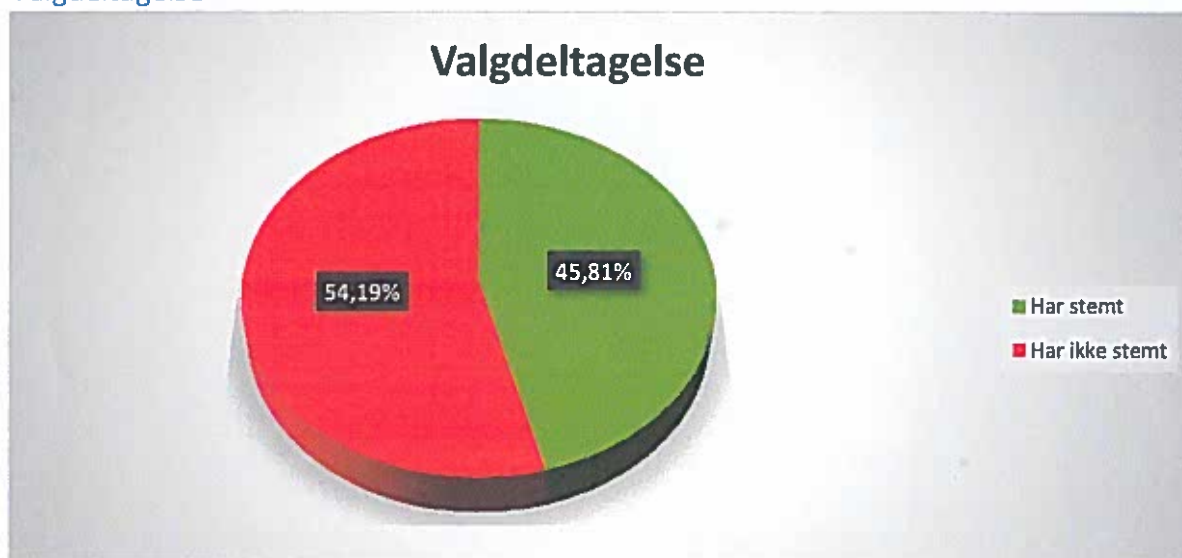

Andel forhåndsstemmer

Andel som forhåndsstemte

Antall forhåndsstemmer	372
Antall stemmeberettiget	2 781
Forhåndsstemmer	13,38 %

Valgdagsstemmer

Rangering	Alternativ	Antall stemmer	Prosent
1.	Eide, Fræna og Averøy	305	33,81 %
2.	Eide	294	32,59 %
3.	Eide og Fræna	214	23,73 %
4.	Romsdalsalternativet	89	9,87 %

Valgdeltagelse

Antall stemmeberettiget	2 781
Har stemt	1 274
Har ikke stemt	1 507
Valgdeltagelse	45,81 %