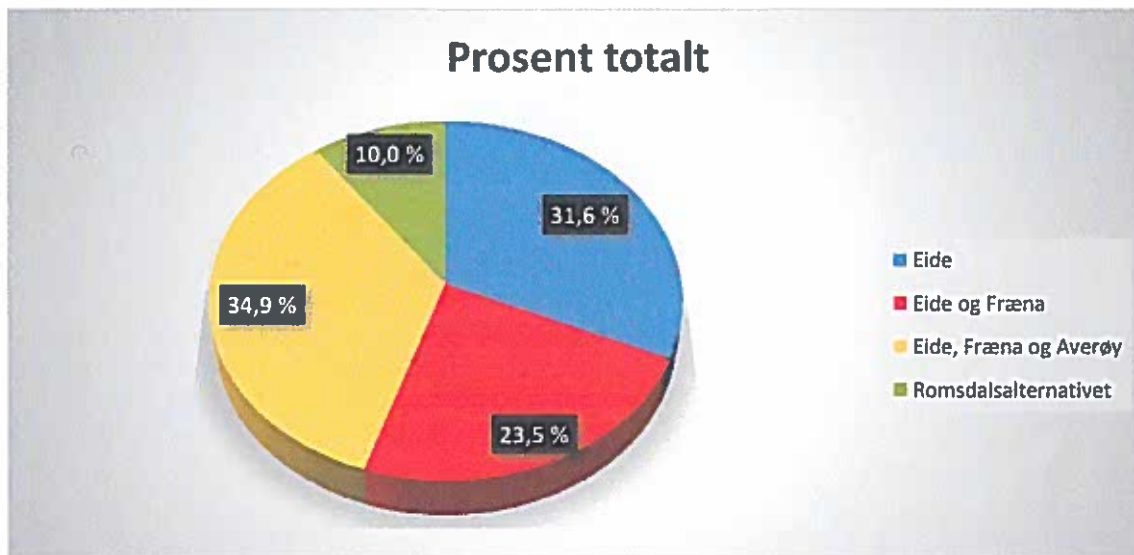

Resultat

Folkeavstemming

Kommunereformen

Eide kommune

2016

Resultat

Rangering	Alternativ	Antall stemmer	Prosent
1.	Eide, Fræna og Averøy	444	34,85 %
2.	Eide	403	31,63 %
3.	Eide og Fræna	299	23,47 %
4.	Romsdalsalternativet	128	10,05 %

Dette fordelte seg slik mellom forhåndsstemmer og valgdagsstemmer

Forhåndsstemmer:

Rangering	Alternativ	Antall stemmer	Prosent
1.	Eide, Fræna og Averøy	139	37,37 %
2.	Eide	109	29,30 %
3.	Eide og Fræna	85	22,85 %
4.	Romsdalsalternativet	39	10,48 %