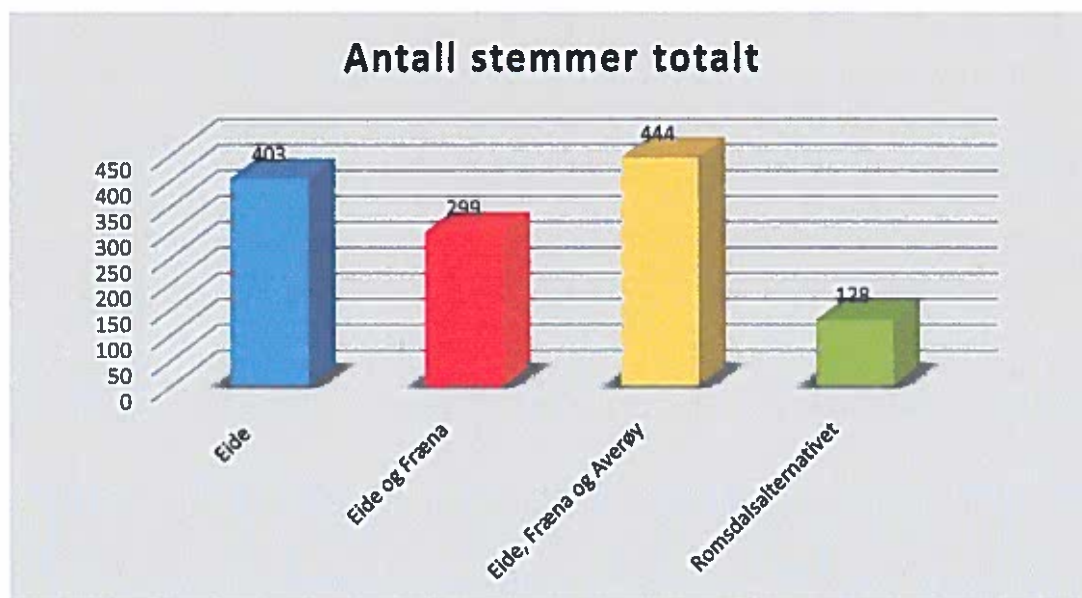

Resultat

Folkeavstemming

Kommunereformen

Eide kommune

2016

Resultat

Rangering	Alternativ	Antall stemmer	Prosent
1.	Eide, Fræna og Averøy	444	34,85 %
2.	Eide	403	31,63 %
3.	Eide og Fræna	299	23,47 %
4.	Romsdalsalternativet	128	10,05 %

Dette fordelte seg slik mellom forhåndsstemmer og valgdagsstemmer

Forhåndsstemmer:

Rangering	Alternativ	Antall stemmer	Prosent
1.	Eide, Fræna og Averøy	139	37,37 %
2.	Eide	109	29,30 %
3.	Eide og Fræna	85	22,85 %
4.	Romsdalsalternativet	39	10,48 %