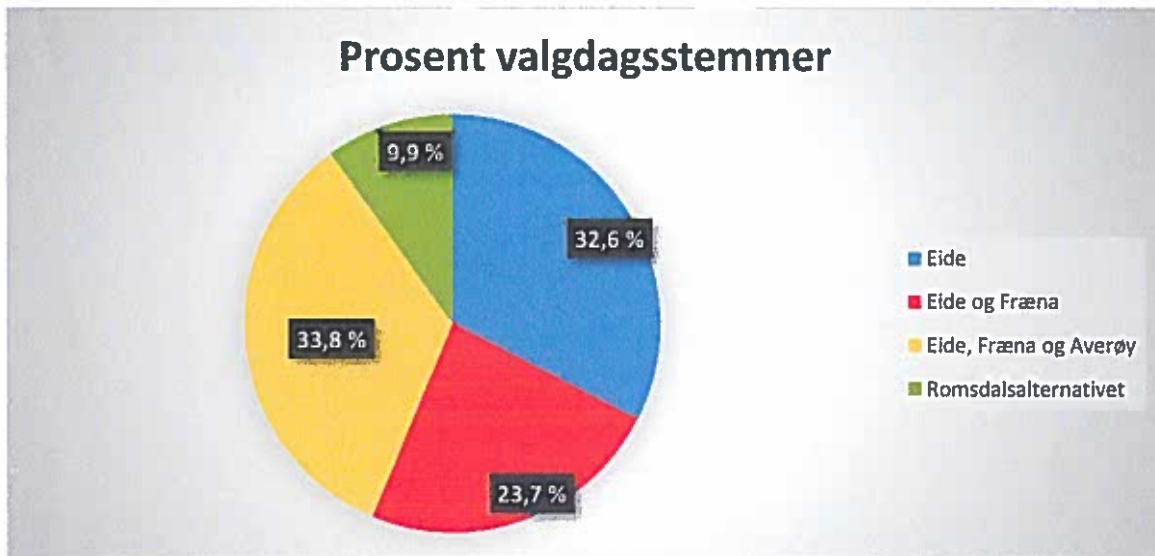

Andel forhåndsstemmer

Andel som forhåndsstemte

Antall forhåndsstemmer	372
Antall stemmeberettiget	2 781
Forhåndsstemmer	13,38 %

Valgdagsstemmer

Rangering	Alternativ	Antall stemmer	Prosent
1.	Eide, Fræna og Averøy	305	33,81 %
2.	Eide	294	32,59 %
3.	Eide og Fræna	214	23,73 %
4.	Romsdalsalternativet	89	9,87 %

Valgdeltagelse

Antall stemmeberettiget	2 781
Har stemt	1 274
Har ikke stemt	1 507
Valgdeltagelse	45,81 %