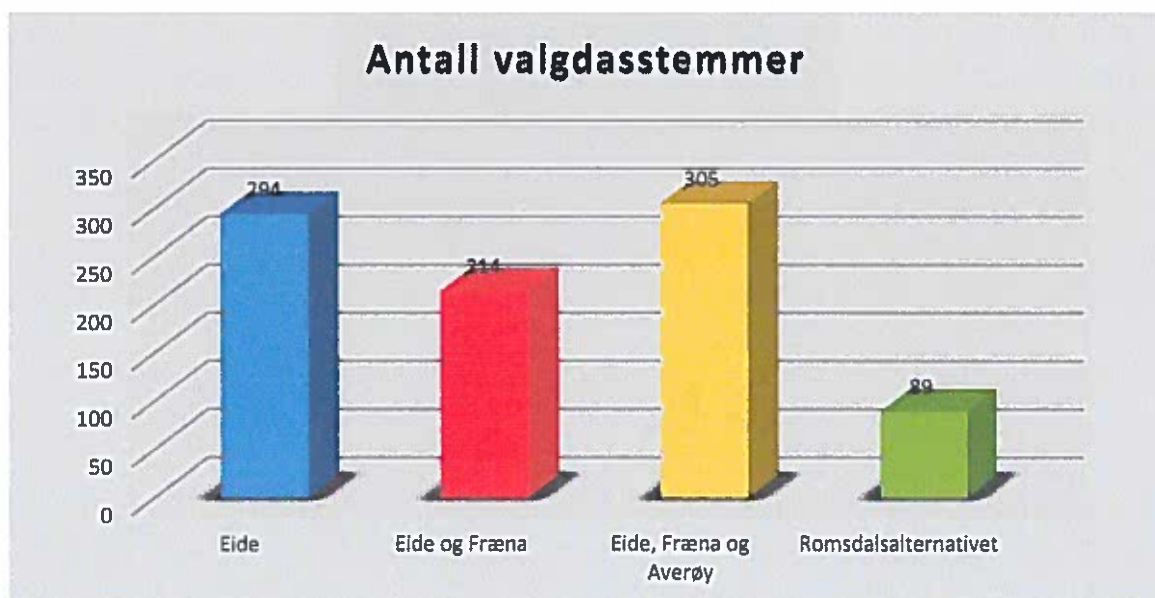

Andel forhåndsstemmer

Andel som forhåndsstemte

Antall forhåndsstemmer	372
Antall stemmeberettiget	2 781
Forhåndsstemmer	13,38 %

Valgdagsstemmer

Rangering	Alternativ	Antall stemmer	Prosent
1.	Eide, Fræna og Averøy	305	33,81 %
2.	Eide	294	32,59 %
3.	Eide og Fræna	214	23,73 %
4.	Romsdalsalternativet	89	9,87 %

Valgdeltagelse

Antall stemmeberettiget	2 781
Har stemt	1 274
Har ikke stemt	1 507
Valgdeltagelse	45,81 %