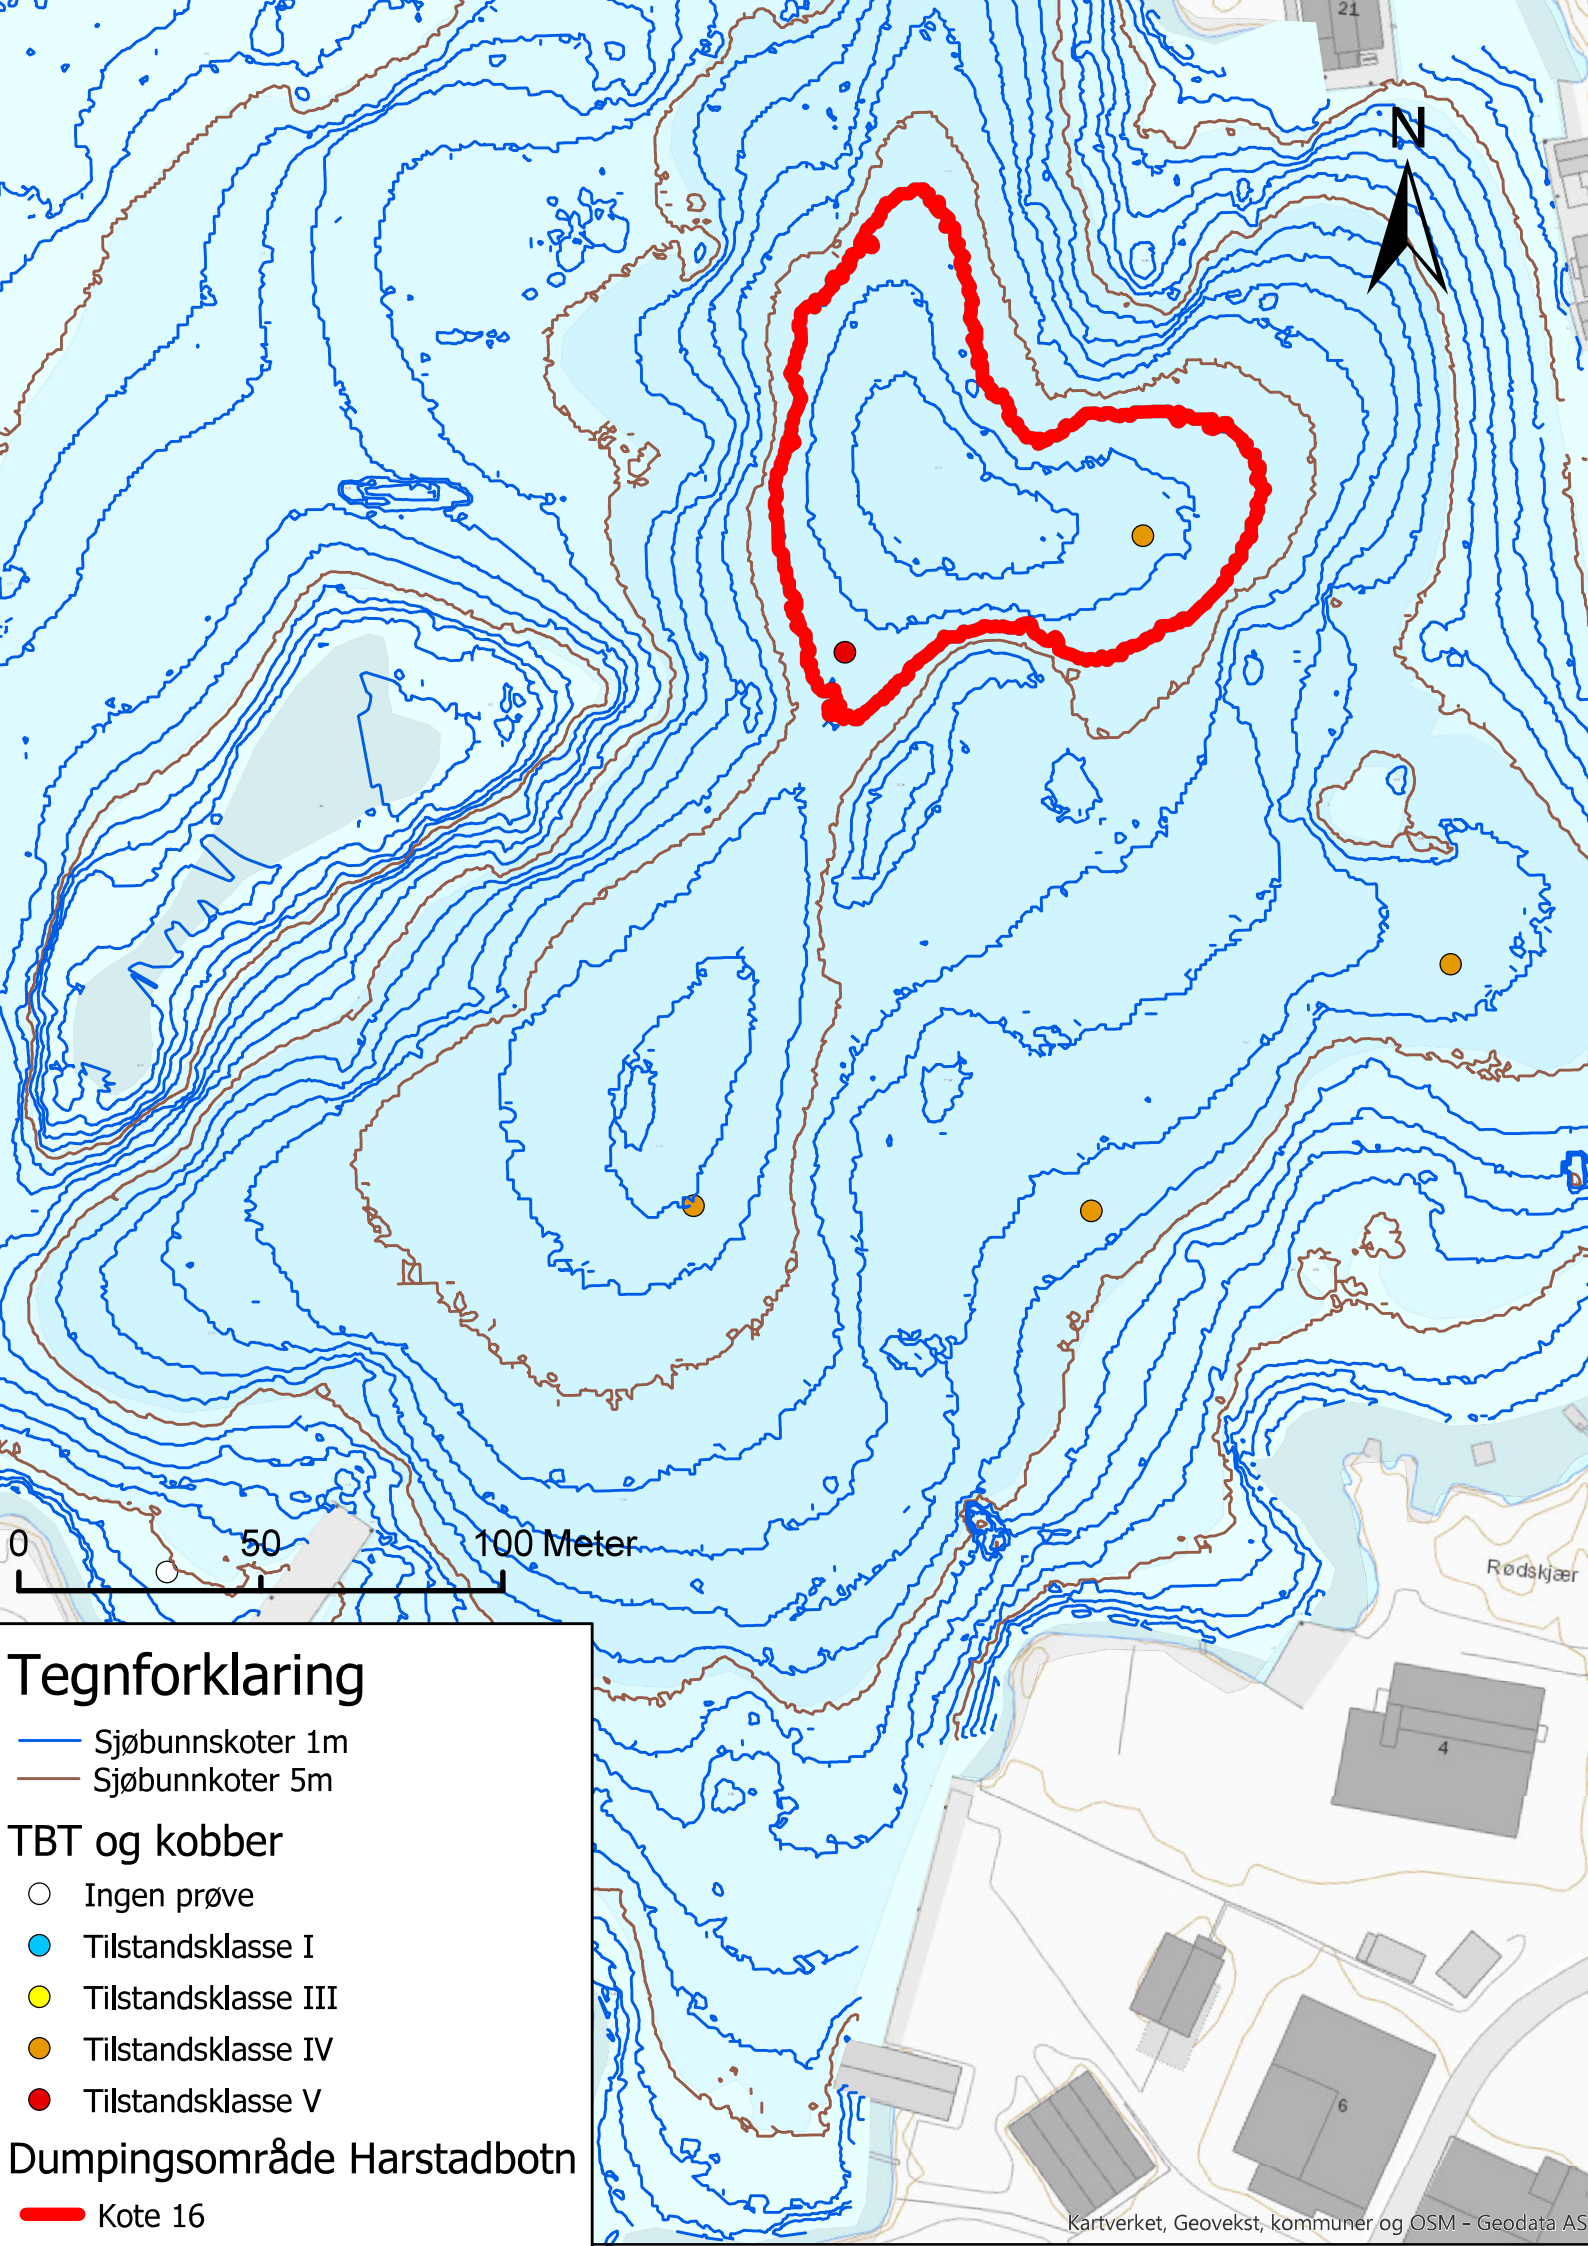

Vedlegg 8

Oversiktskart av dumpingsområde

Vedlegg 9

**Detaljert kart av dumpingsområdet
med prøvestasjoner og tilstandsklasser**

Tegnforklaring

- Sjøbunnskoter 1m
- Sjøbunnskoter 5m

TBT og kobber

- Ingen prøve
- Tilstandsklasse I
- Tilstandsklasse III
- Tilstandsklasse IV
- Tilstandsklasse V

Dumpingsområde Harstadbotn

- Kote 16