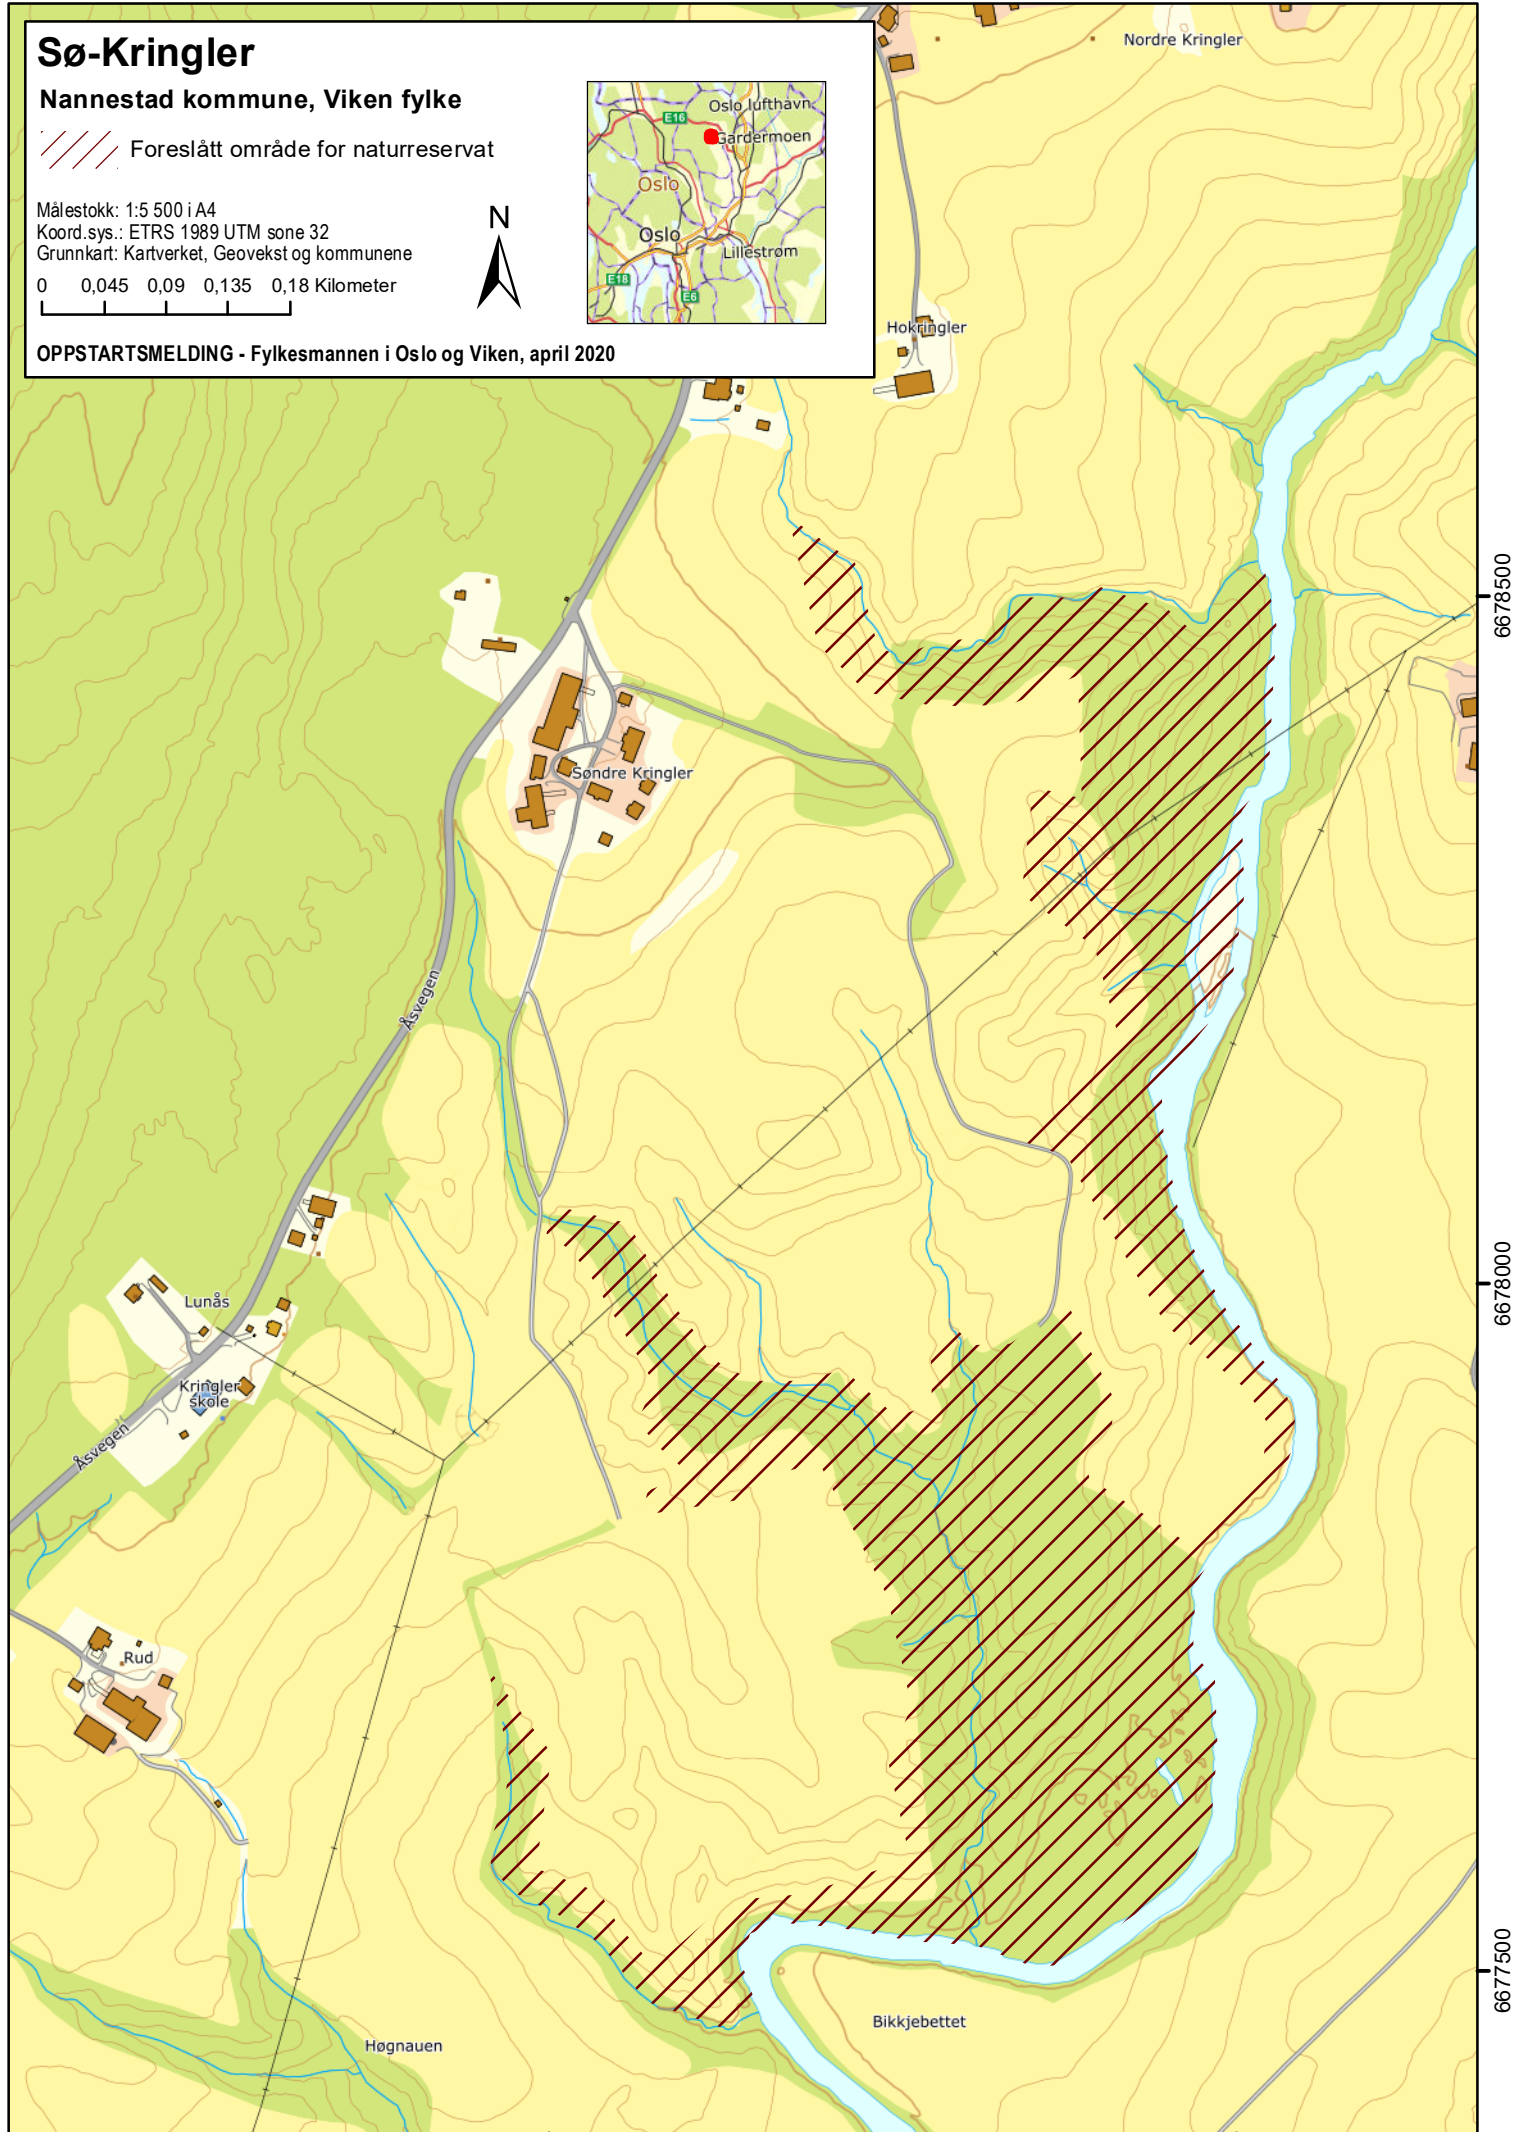

6678500

6678000

6677500

60950

61000