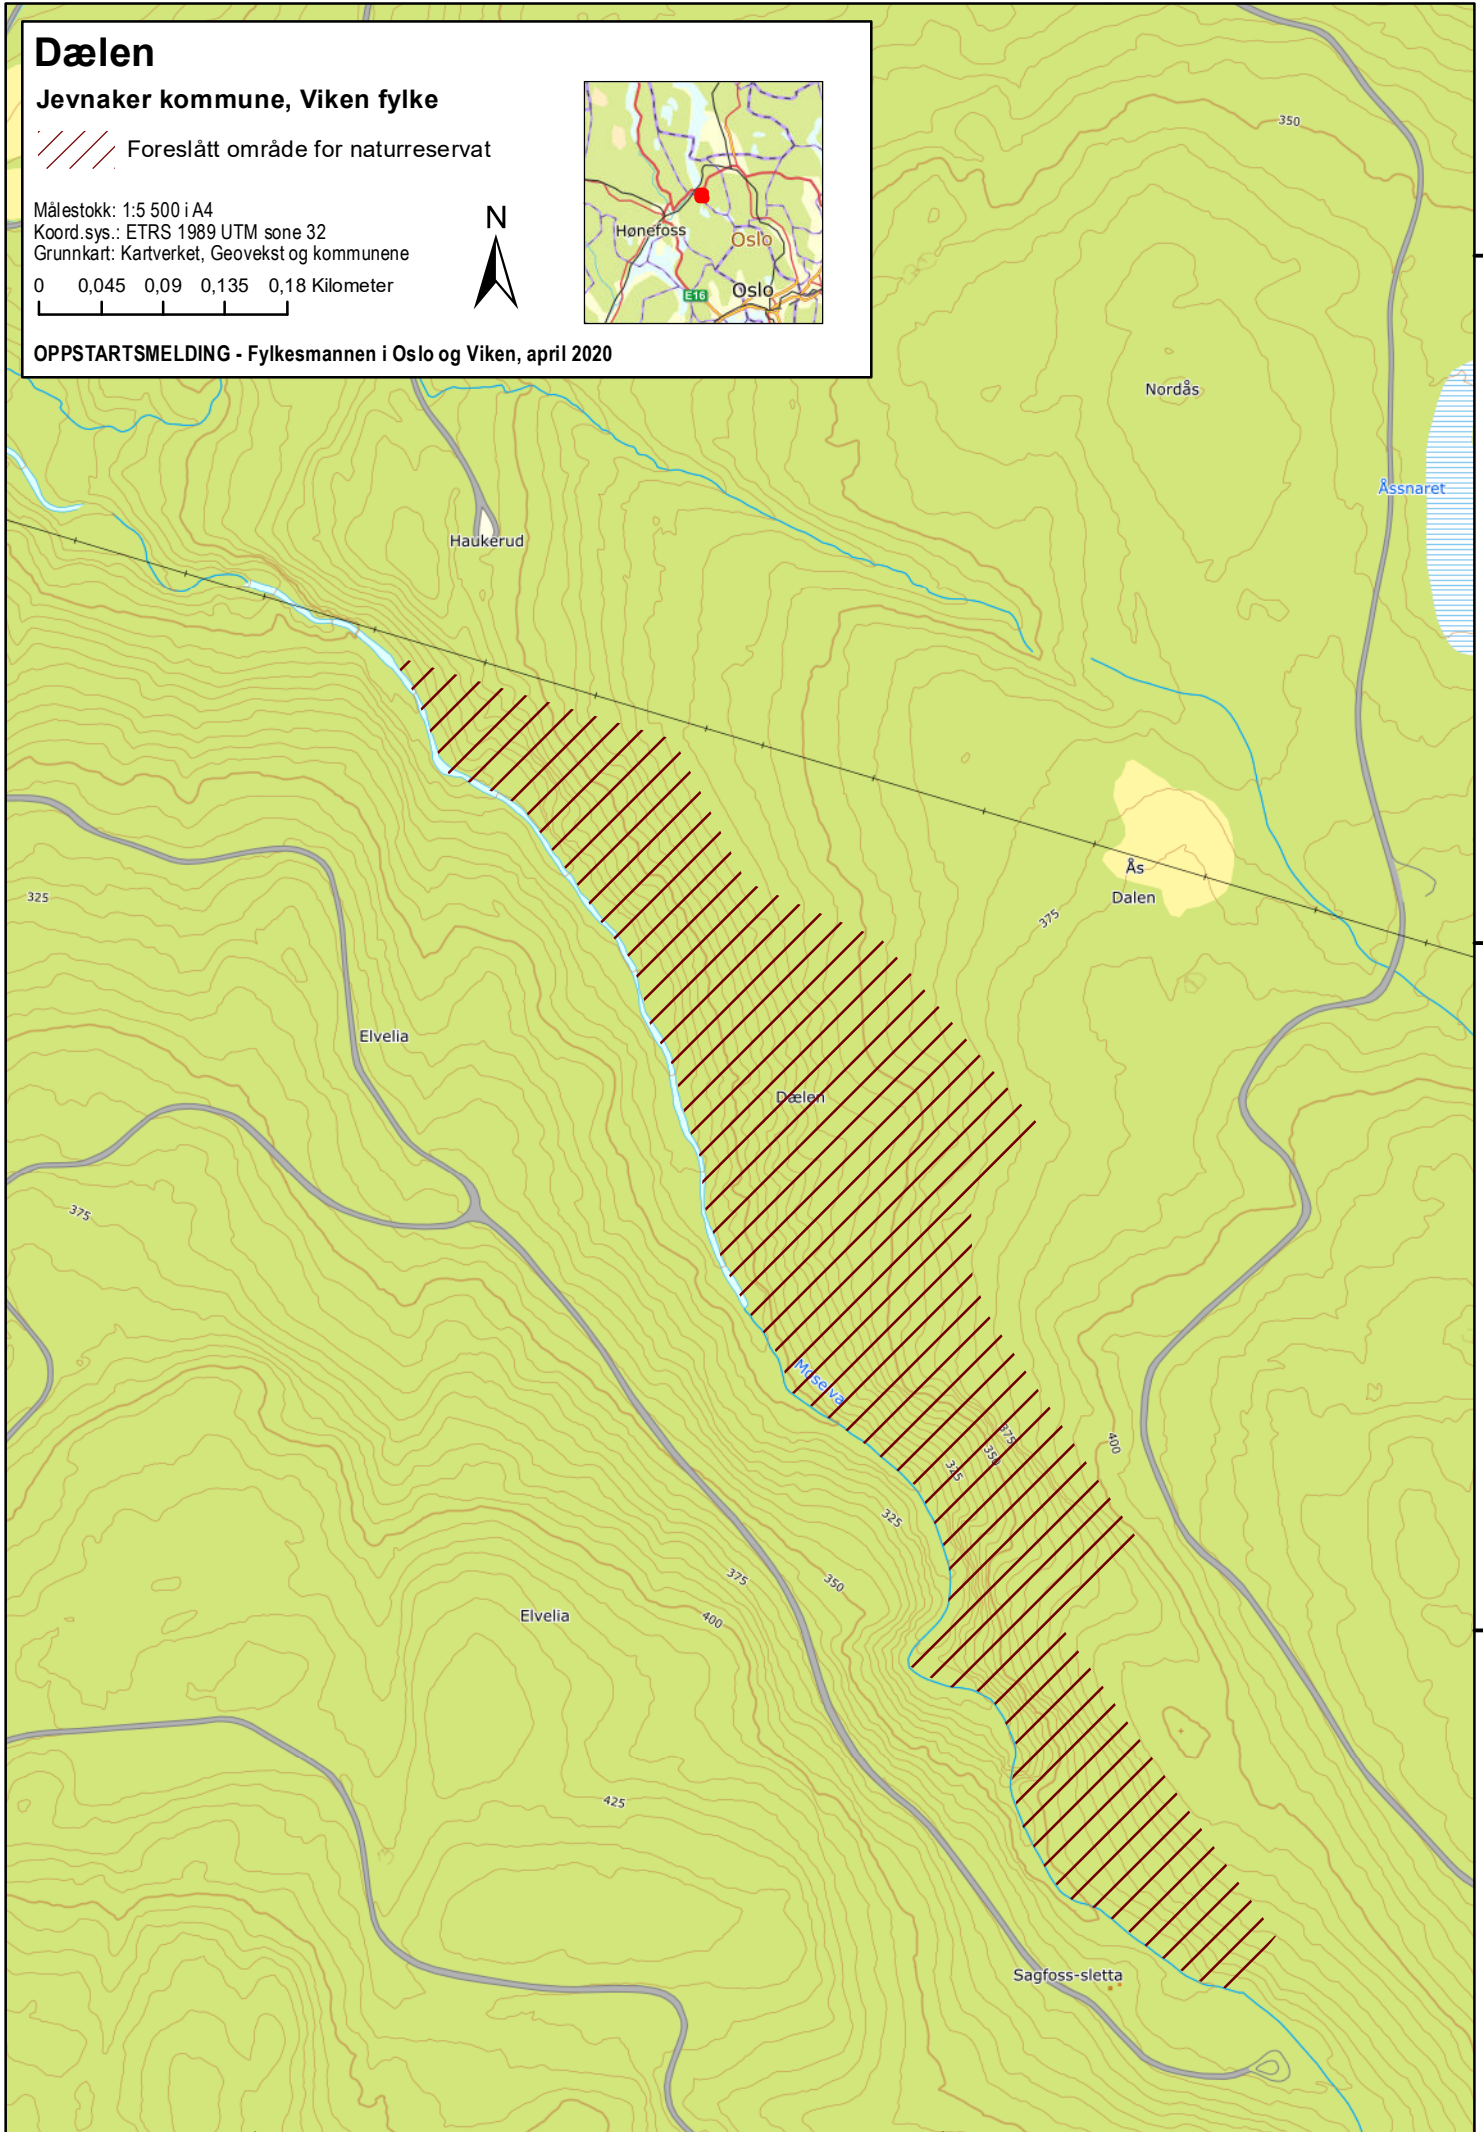

578500

579000

6677500

6677000

6676500