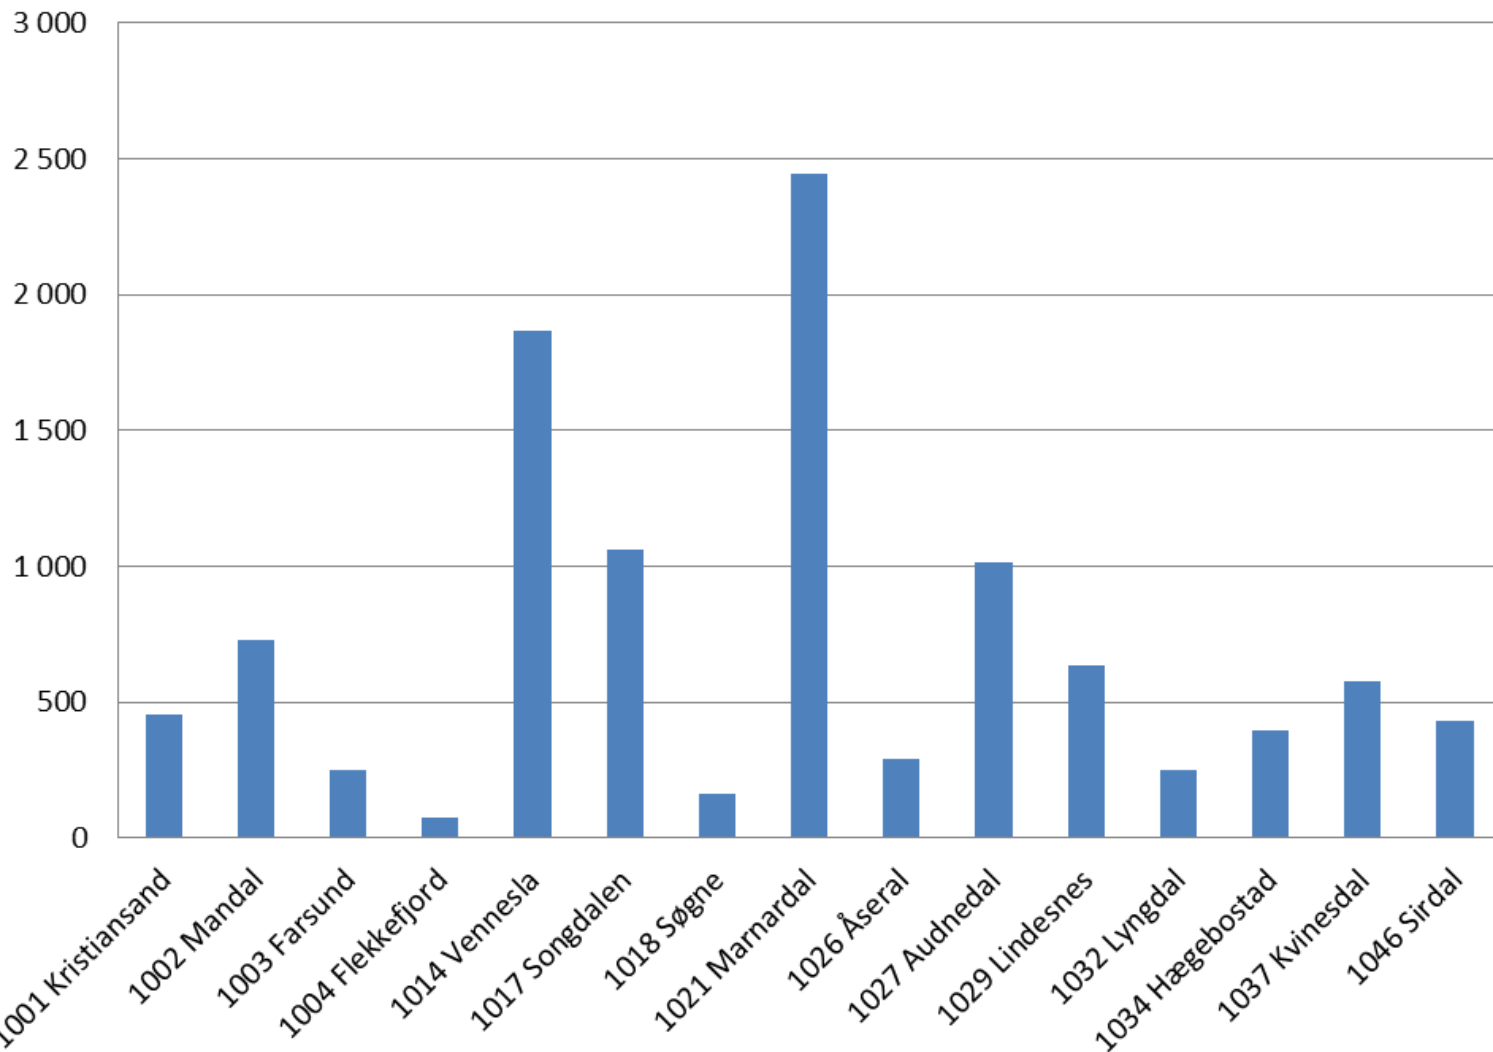

Fylkesmannen i Aust- og Vest-Agder

Utdrag av skogstatistikk fra Vest-Agder 2015

Avvirkning for salg driftsåret 2015 Vest-Agder

Kommune	Tømmer				Bruttoverdi i 1000 kr	Ved m3	Sum awirka industrielt v. og ved
	Gran m3	Furu m3	Lauv m3	Sum m3			
Kristiansand	3 912	1 982	27	5 921	1 951	593	6 514
Mandal	32 817	2 744	41	35 602	12 216	661	36 263
Farsund	10 842	1 626	1	12 469	3 034	319	12 788
Flekkefjord	2 347	1 740	1	4 088	890	311	4 399
Vennesla	8 712	8 535	94	17 341	5 592	240	17 581
Songdalen	5 611	3 784	83	9 478	3 090	185	9 663
Søgne	3 534	1 162	67	4 763	1 601	144	4 907
Marnardal	30 048	9 309	208	39 565	13 553	827	40 392
Åseral	10 618	7 628	1	18 247	5 834	687	18 934
Audnedal	15 981	9 799	29	25 809	8 343	1 027	26 836
Lindesnes	21 410	2 512	83	24 005	7 890	107	24 112
Lyngdal	27 046	4 302	67	31 415	10 723	803	32 218
Hægebostad	15 855	1 080	6	16 941	5 782	322	17 263
Kvinesdal	7 054	4 935	3	11 992	4 011	905	12 897
Sirdal	391	227	0	618	185	35	653
Sum 2015	196 178	61 365	711	258 254	84 695	7 166	265 420
Sum 2014	178 575	44 028	720	223 323	74 964	6 188	229 511
Sum 2013	190 427	66 764	3 802	260 993	76 017	9 174	270 167
Sum 2012	178 006	56 543	4 239	240 435	75 130	13 144	251 932
Sum 2011	172 915	65 587	15 922	254 424	86 826	7 595	262 019

*Mål for nivå på planting og ungskogpleie

Ungskogpleie Vest-Agder 2015, kommunevis

Skogplanting Vest-Agder 2015

Plantetall i Vest-Agder 1971-2015 (1000 stk)

Planter pr daa Vest-Agder, stk