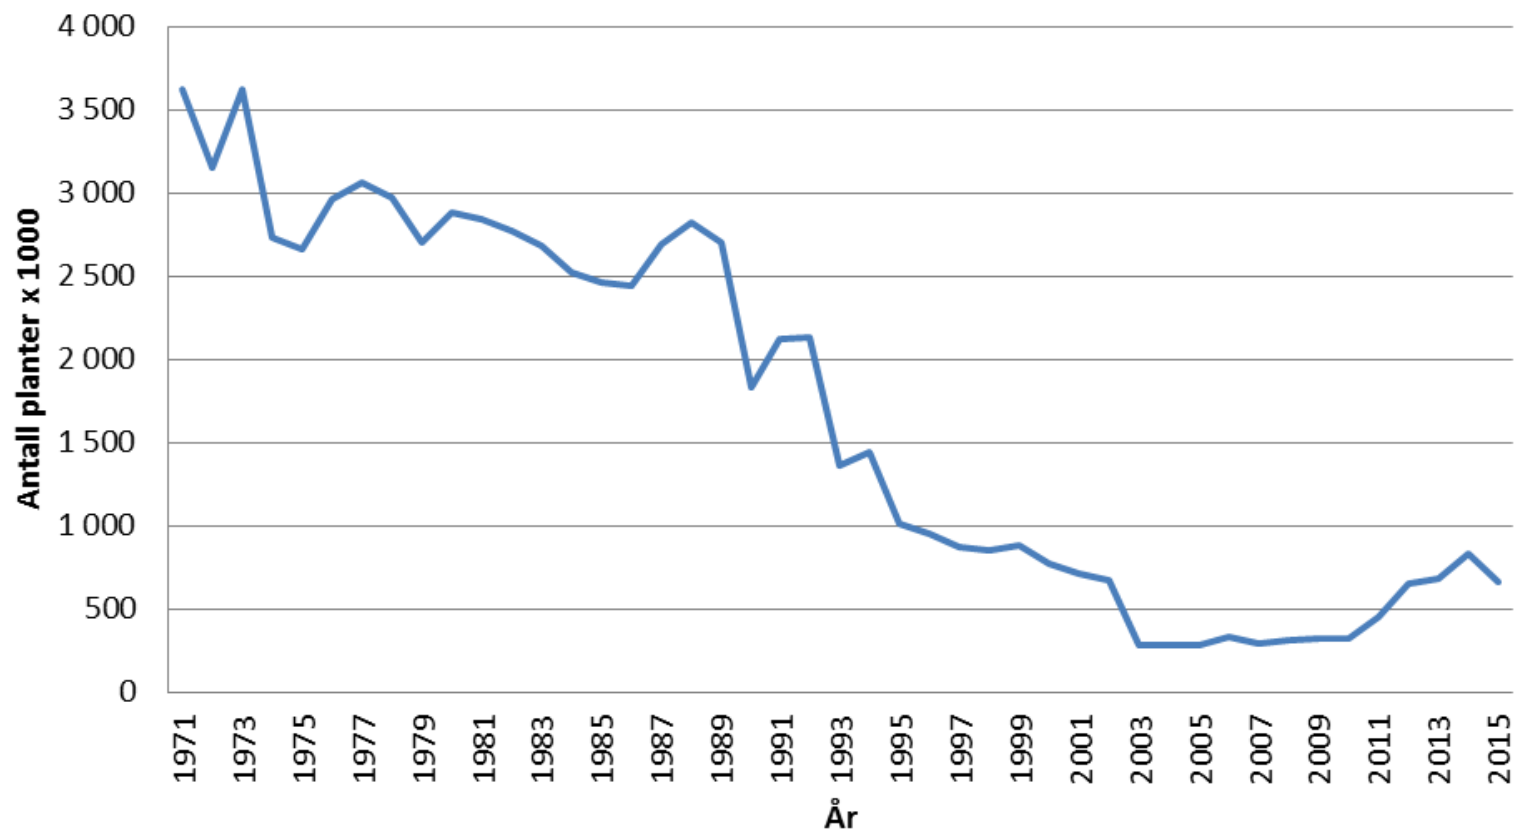

Fylkesmannen i Aust- og Vest-Agder

Utdrag av skogstatistikk fra Vest-Agder 2015

Avvirkning for salg driftsåret 2015 Vest-Agder

Kommune	Tømmer				Bruttoverdi i 1000 kr	Ved m3	Sum awirka industrielt v. og ved
	Gran m3	Furu m3	Lauv m3	Sum m3			
Kristiansand	3 912	1 982	27	5 921	1 951	593	6 514
Mandal	32 817	2 744	41	35 602	12 216	661	36 263
Farsund	10 842	1 626	1	12 469	3 034	319	12 788
Flekkefjord	2 347	1 740	1	4 088	890	311	4 399
Vennesla	8 712	8 535	94	17 341	5 592	240	17 581
Songdalen	5 611	3 784	83	9 478	3 090	185	9 663
Søgne	3 534	1 162	67	4 763	1 601	144	4 907
Marnardal	30 048	9 309	208	39 565	13 553	827	40 392
Åseral	10 618	7 628	1	18 247	5 834	687	18 934
Audnedal	15 981	9 799	29	25 809	8 343	1 027	26 836
Lindesnes	21 410	2 512	83	24 005	7 890	107	24 112
Lyngdal	27 046	4 302	67	31 415	10 723	803	32 218
Hægebostad	15 855	1 080	6	16 941	5 782	322	17 263
Kvinesdal	7 054	4 935	3	11 992	4 011	905	12 897
Sirdal	391	227	0	618	185	35	653
Sum 2015	196 178	61 365	711	258 254	84 695	7 166	265 420
Sum 2014	178 575	44 028	720	223 323	74 964	6 188	229 511
Sum 2013	190 427	66 764	3 802	260 993	76 017	9 174	270 167
Sum 2012	178 006	56 543	4 239	240 435	75 130	13 144	251 932
Sum 2011	172 915	65 587	15 922	254 424	86 826	7 595	262 019

*Mål for nivå på planting og ungskogpleie

Ungskogpleie Vest-Agder 2015, kommunevis

Skogplanting Vest-Agder 2015

Plantetall i Vest-Agder 1971-2015 (1000 stk)

Planter pr daa Vest-Agder, stk