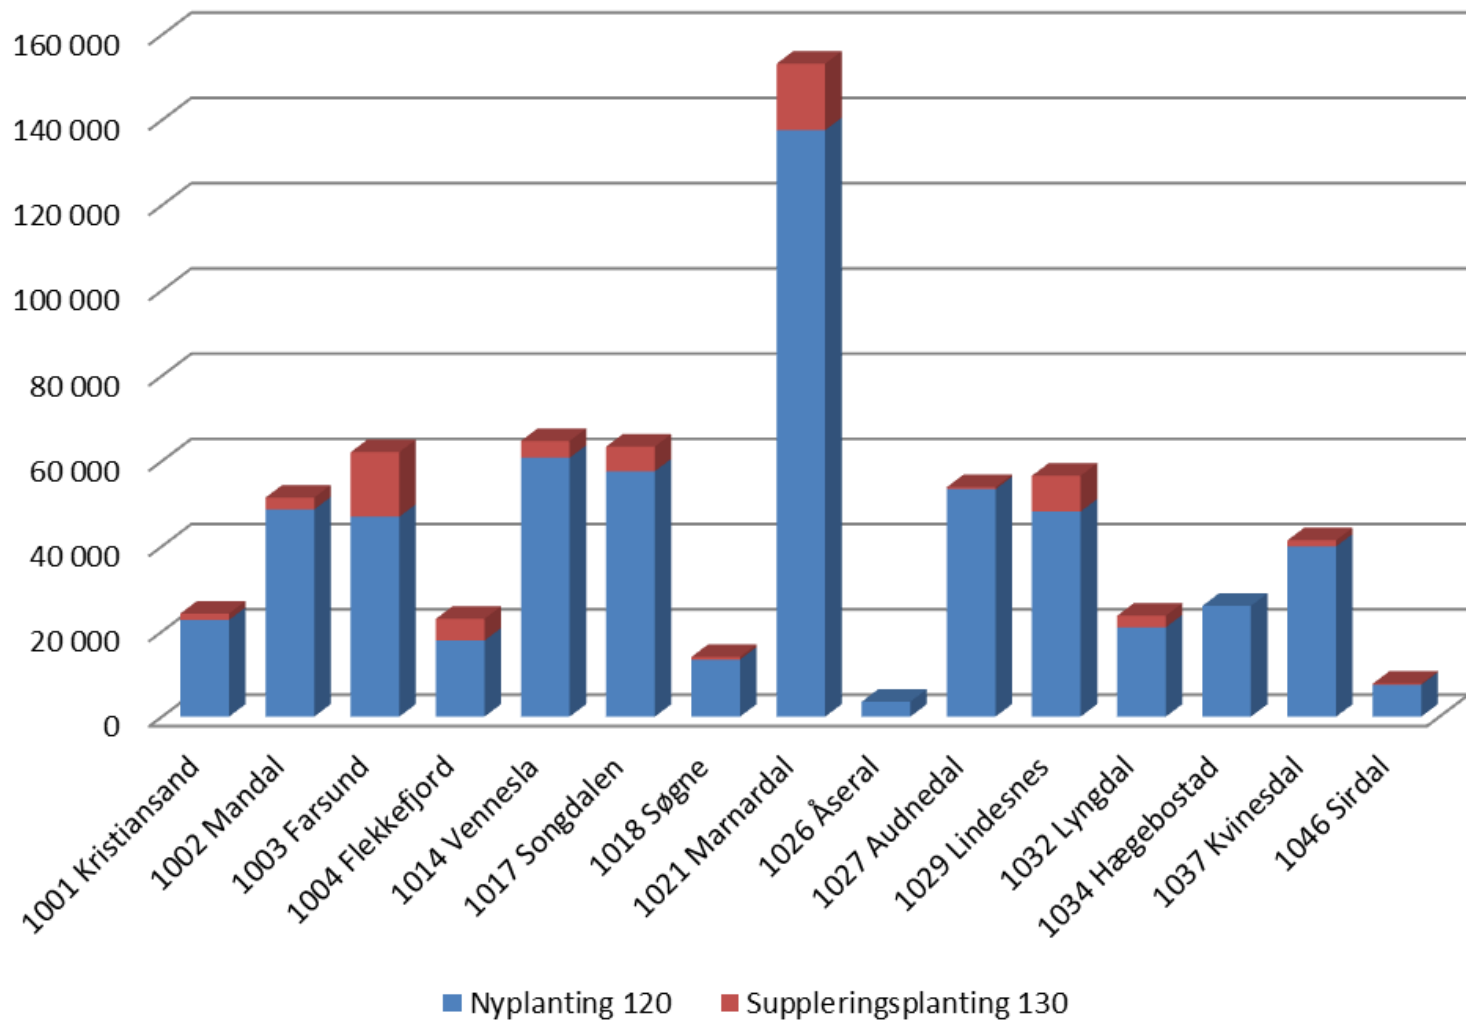

År	Nyplanting i daa	Nyplanting i ant. 1000	Ungskogpleie i daa	Markberedning i daa	Totale investeringer i kr
1971	12 759	3 621			
1981	10 970	2 844			
1990	8 554	1 840	24 217	-	12 000 000
1995	5 101	1 020	18 216	411	9 150 000
2000*	3 891	771	16 056	2 876	8 650 000
2007	1 640	292	10 325	2 166	5 800 000
2008	2 232	313	10 742	611	5 971 000
2009	2 452	323	8 358	794	5 837 000
2010	1 679	330	6 900	1 416	5 423 000
2011	2 316	452	6 496	714	5 423 000
2012	3 187	651	9 333	1 870	6 587 000
2013	3 644	686	9 267	1 878	7 707 000
2014	3 649	838	9 020	2 119	7 402 000
2015	3 418	668	10 614	1 276	8 422 000

*Mål for nivå på planting og ungskogpleie

Ungskogpleie Vest-Agder 2015, kommunevis

Skogplanting Vest-Agder 2015

Plantetall i Vest-Agder 1971-2015 (1000 stk)

Planter pr daa Vest-Agder, stk