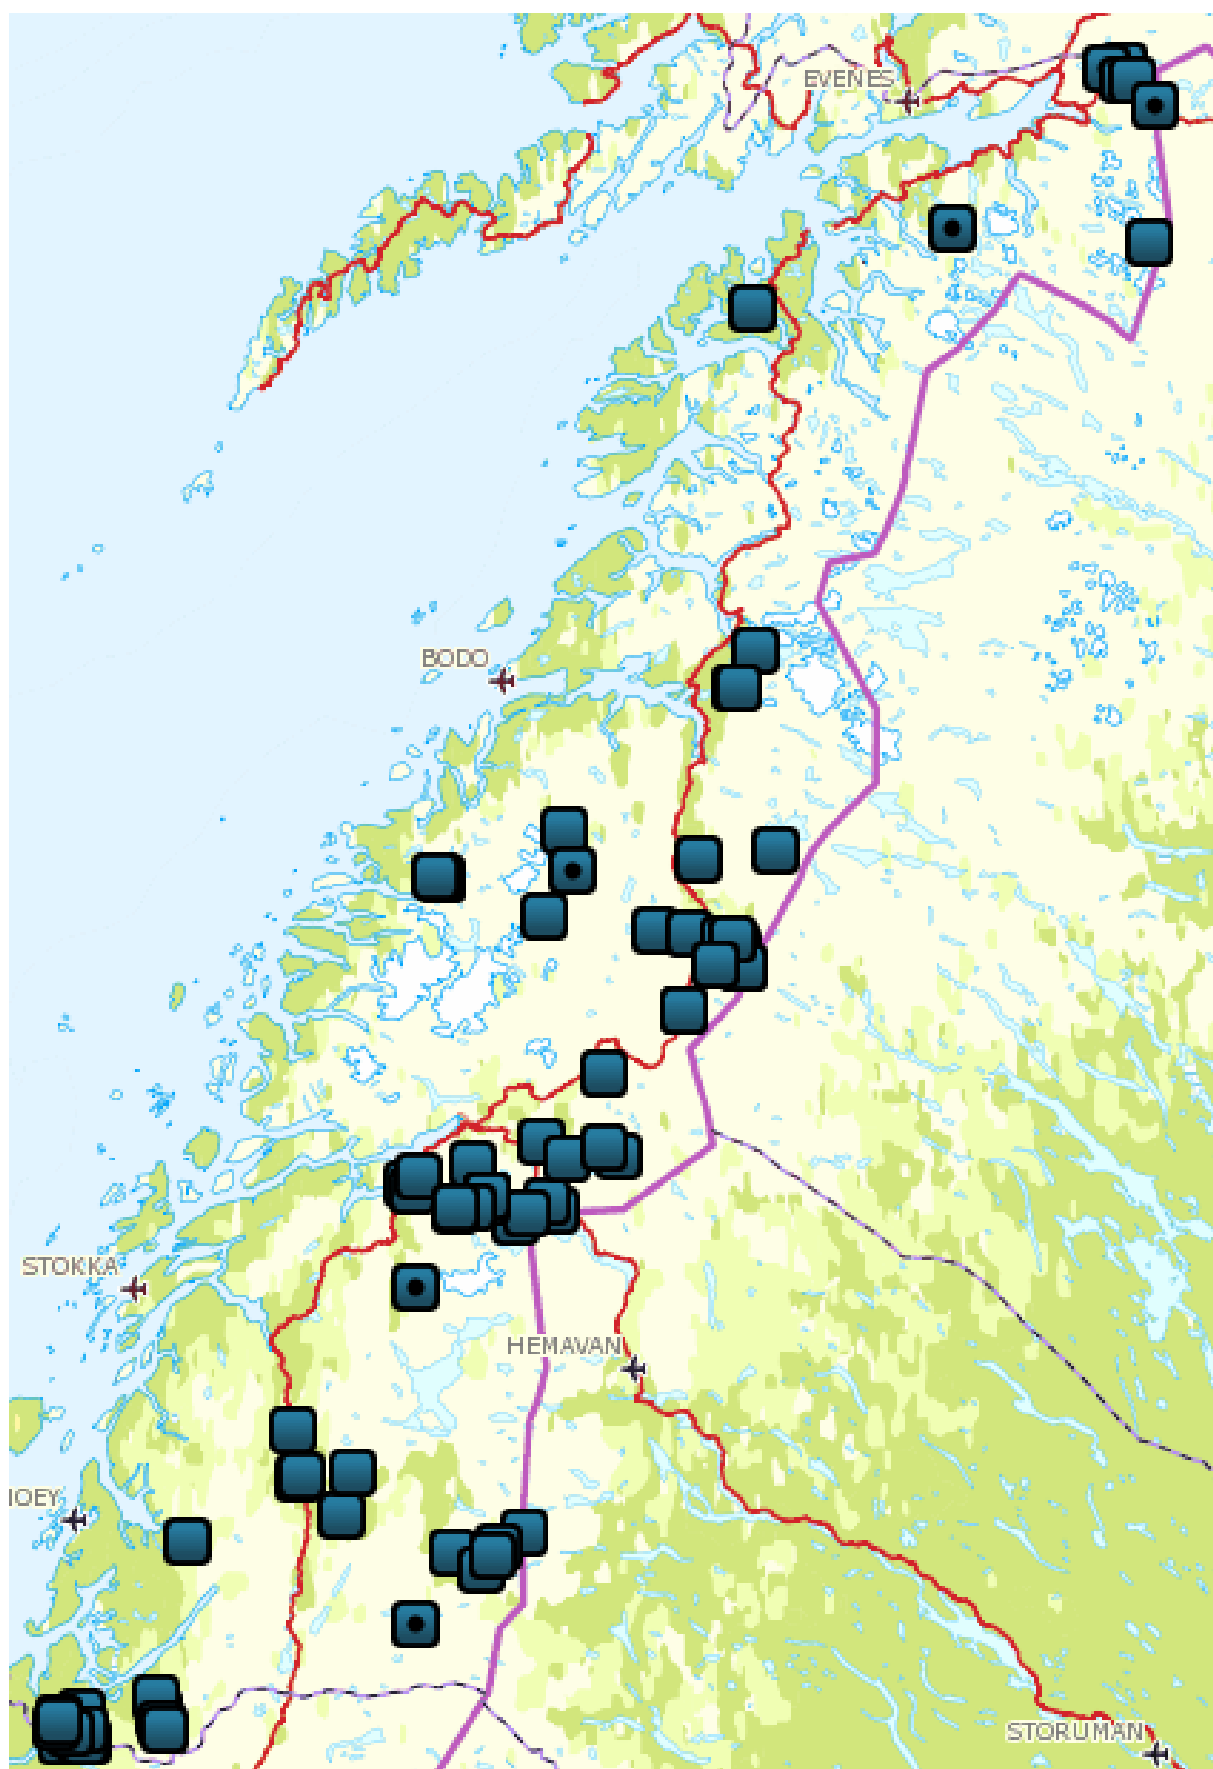

Vedlegg 5 til saksframlegg møte 2/2017 i Rovviltnemnda for Nordland

Oversikt over kadaverdokumentasjon og erstatninger knyttet til jerv

Kart over påviste tap av sau til jerv i perioden 01.01.2016-09.03.2017..