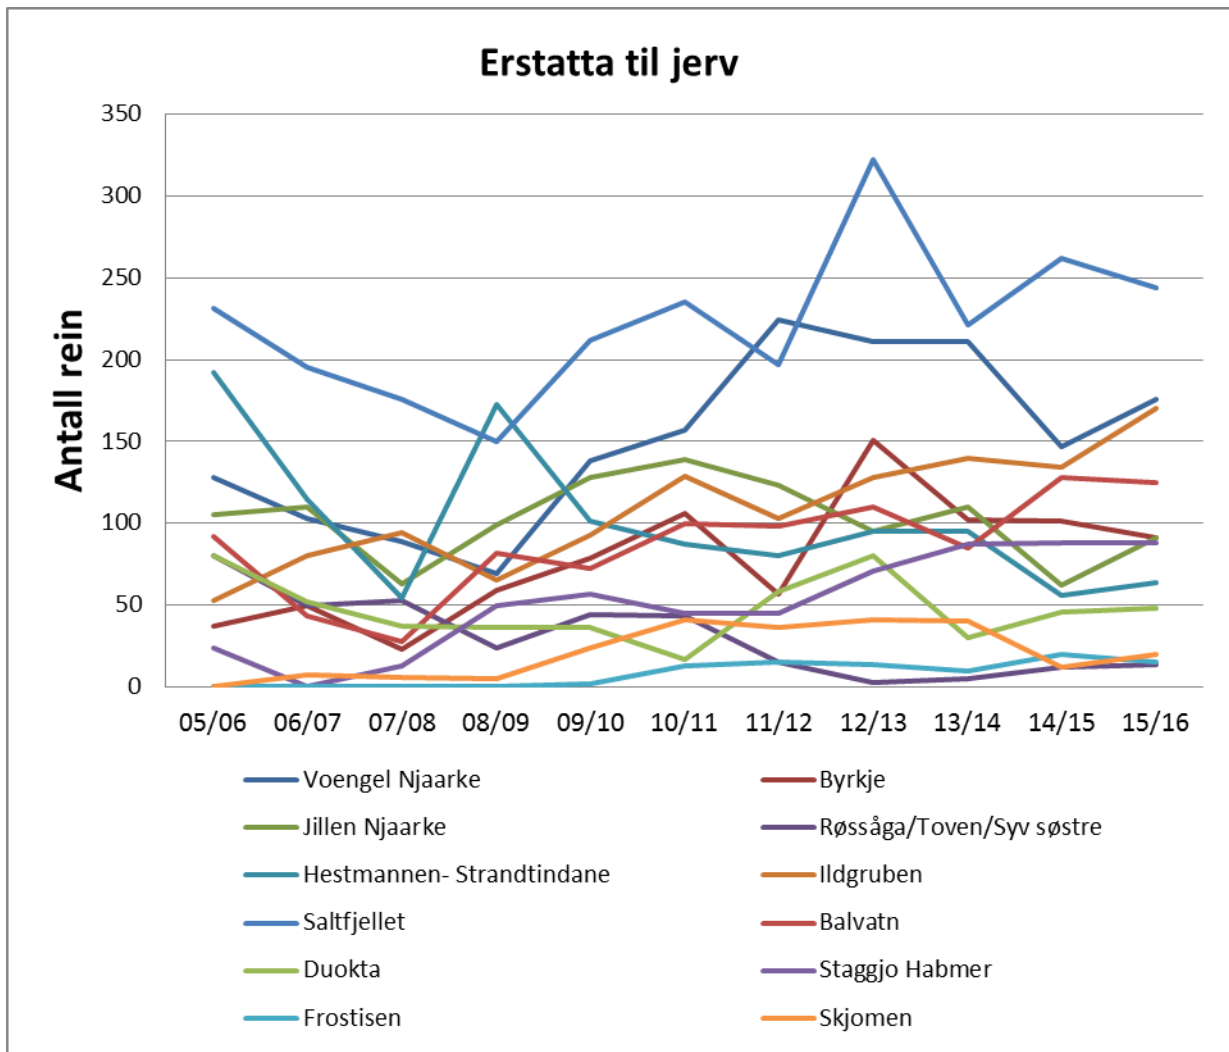

Figur over antall rein erstattet som drept av jerv i Nordland i perioden 2005-2016.

2016	Antall søknader	Omsøkt														Erstattet											
		Gaupe		Jerv		Bjørn		Ulv		Kongeørn		Fr. rov.		Sum		Gaupe		Jerv		Bjørn		Kongeørn		Fr. rov.		Sum	
		Sau	Lam	Sau	Lam	Sau	Lam	Sau	Lam	Sau	Lam	Sau	Lam	Sau	Lam	Sau	Lam	Sau	Lam	Sau	Lam	Sau	Lam	Sau	Lam	Sau	Lam
Bodø	2	2	13	3	15	0	0	0	0	0	13	0	0	5	41	1	11	1	2				1		7	2	21
Narvik	2	1	40	1	5	0	0	0	0	0	0	0	0	2	45		7		10					4	0	21	
Bindal	4	22	97	5	35	0	0	0	0	2	64	0	0	29	196	6	52	2	20			1	19	2	15	11	106
Sømna	1	0	0	0	0	0	0	0	0	0	3	0	0	0	3							2			0	2	
Brønnøy	1	3	15	0	10	0	0	0	0	0	0	0	0	3	25		5		5					3	0	13	
Vevelstad	4	0	2	13	59	0	0	0	0	1	23	0	0	14	84			4	20				3	1	8	5	31
Leirfjord	5	19	63	10	12	0	0	0	0	0	44	0	0	29	119	4	20	1	5				10	3	9	8	44
Vefsn	5	2	10	12	110	20	25	0	0	0	48	0	0	34	193			8	70	6	2		10	3	23	17	105
Grane	7	11	99	9	119	29	1	0	0	0	3	0	0	49	222	2	36	3	31	19	4		3	3	20	27	94
Hattfjelldal	23	27	136	33	143	32	14	0	0	0	169	4	23	96	485	9	58	16	73				44	20	67	45	242
Hemnes	14	30	168	21	89	1	0	0	0	0	64	0	0	52	321	5	46	4	39				14	4	29	13	128
Rana	15	8	236	4	134	7	0	0	0	0	46	0	0	19	416	5	104	1	50				8	1	37	7	199
Rødøy	3	6	30	3	11	0	0	0	0	4	12	0	0	13	53	2	8					1	7	1	10	4	25
Meløy	6	8	33	57	214	0	0	0	8	0	5	0	0	65	260			17	77					11	33	28	110
Gildeskål	2	2	10	19	65	0	0	0	0	0	0	0	0	21	75			6	25					5	15	11	40
Beiarn	8	8	57	18	102	0	0	0	0	6	45	0	0	32	204	1	21	6	38				13	2	13	9	85
Saltdal	23	67	330	71	303	8	1	0	0	0	91	0	0	146	725	29	174	42	228	3			26	9	14	83	442
Fauske	5	9	85	2	26	0	0	0	0	0	0	0	0	11	111	1	20		17					1	12	2	49
Sørfold	7	16	102	0	13	0	0	0	0	0	4	0	0	16	119	5	42		5				1		10	5	58
Hamarøy/Tysfjord/Steigen	4	9	77	10	99	0	0	0	0	0	10	0	0	19	186	4	53	5	59				3	3	18	12	133
Evenes	4	5	118	0	11	0	0	0	0	0	0	0	0	5	129		42								15	0	57
Ballangen	5	0	5	35	249	0	0	0	0	0	0	0	0	35	254			19	107					2	12	21	119
Vestvågøy	3	0	0	0	0	0	0	0	0	0	24	0	0	0	24								5			0	5
Hadsel	2	0	0	0	0	0	0	0	0	3	27	0	0	3	27								6			0	6
Sortland	1	0	0	0	0	0	0	0	0	0	20	0	0	0	20								5			0	5
Sum	156	255	1726	326	1824	97	41	0	8	16	715	4	23	698	4337	74	699	135	881	28	6	2	180	71	374	310	2140