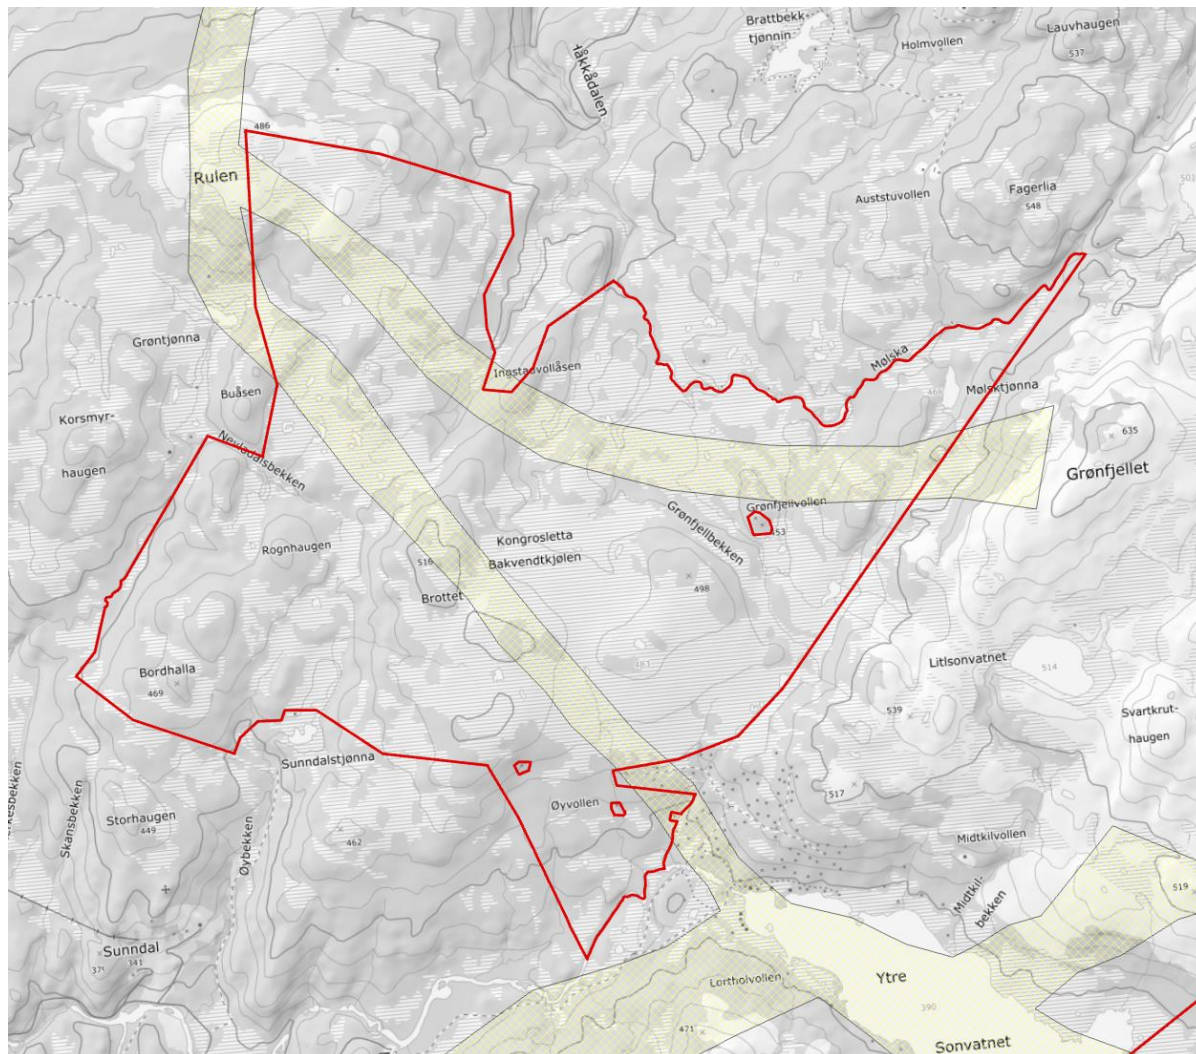

## Kart over reindriftas kjøre- og flyttleier i Kongrosletta naturreservat

Figur 1: Oversikt over reindriftas kjøre- og flyttleier i Kongrosletta naturreservat (gulskraverte områder). Den røde streken viser vernegrensen. Reindrifta trenger ikke å søke om rydding av eksisterende flyttleier eller kjøreleier, som vist på dette kartet. Avgrensningene i kartet er omtrentlige.