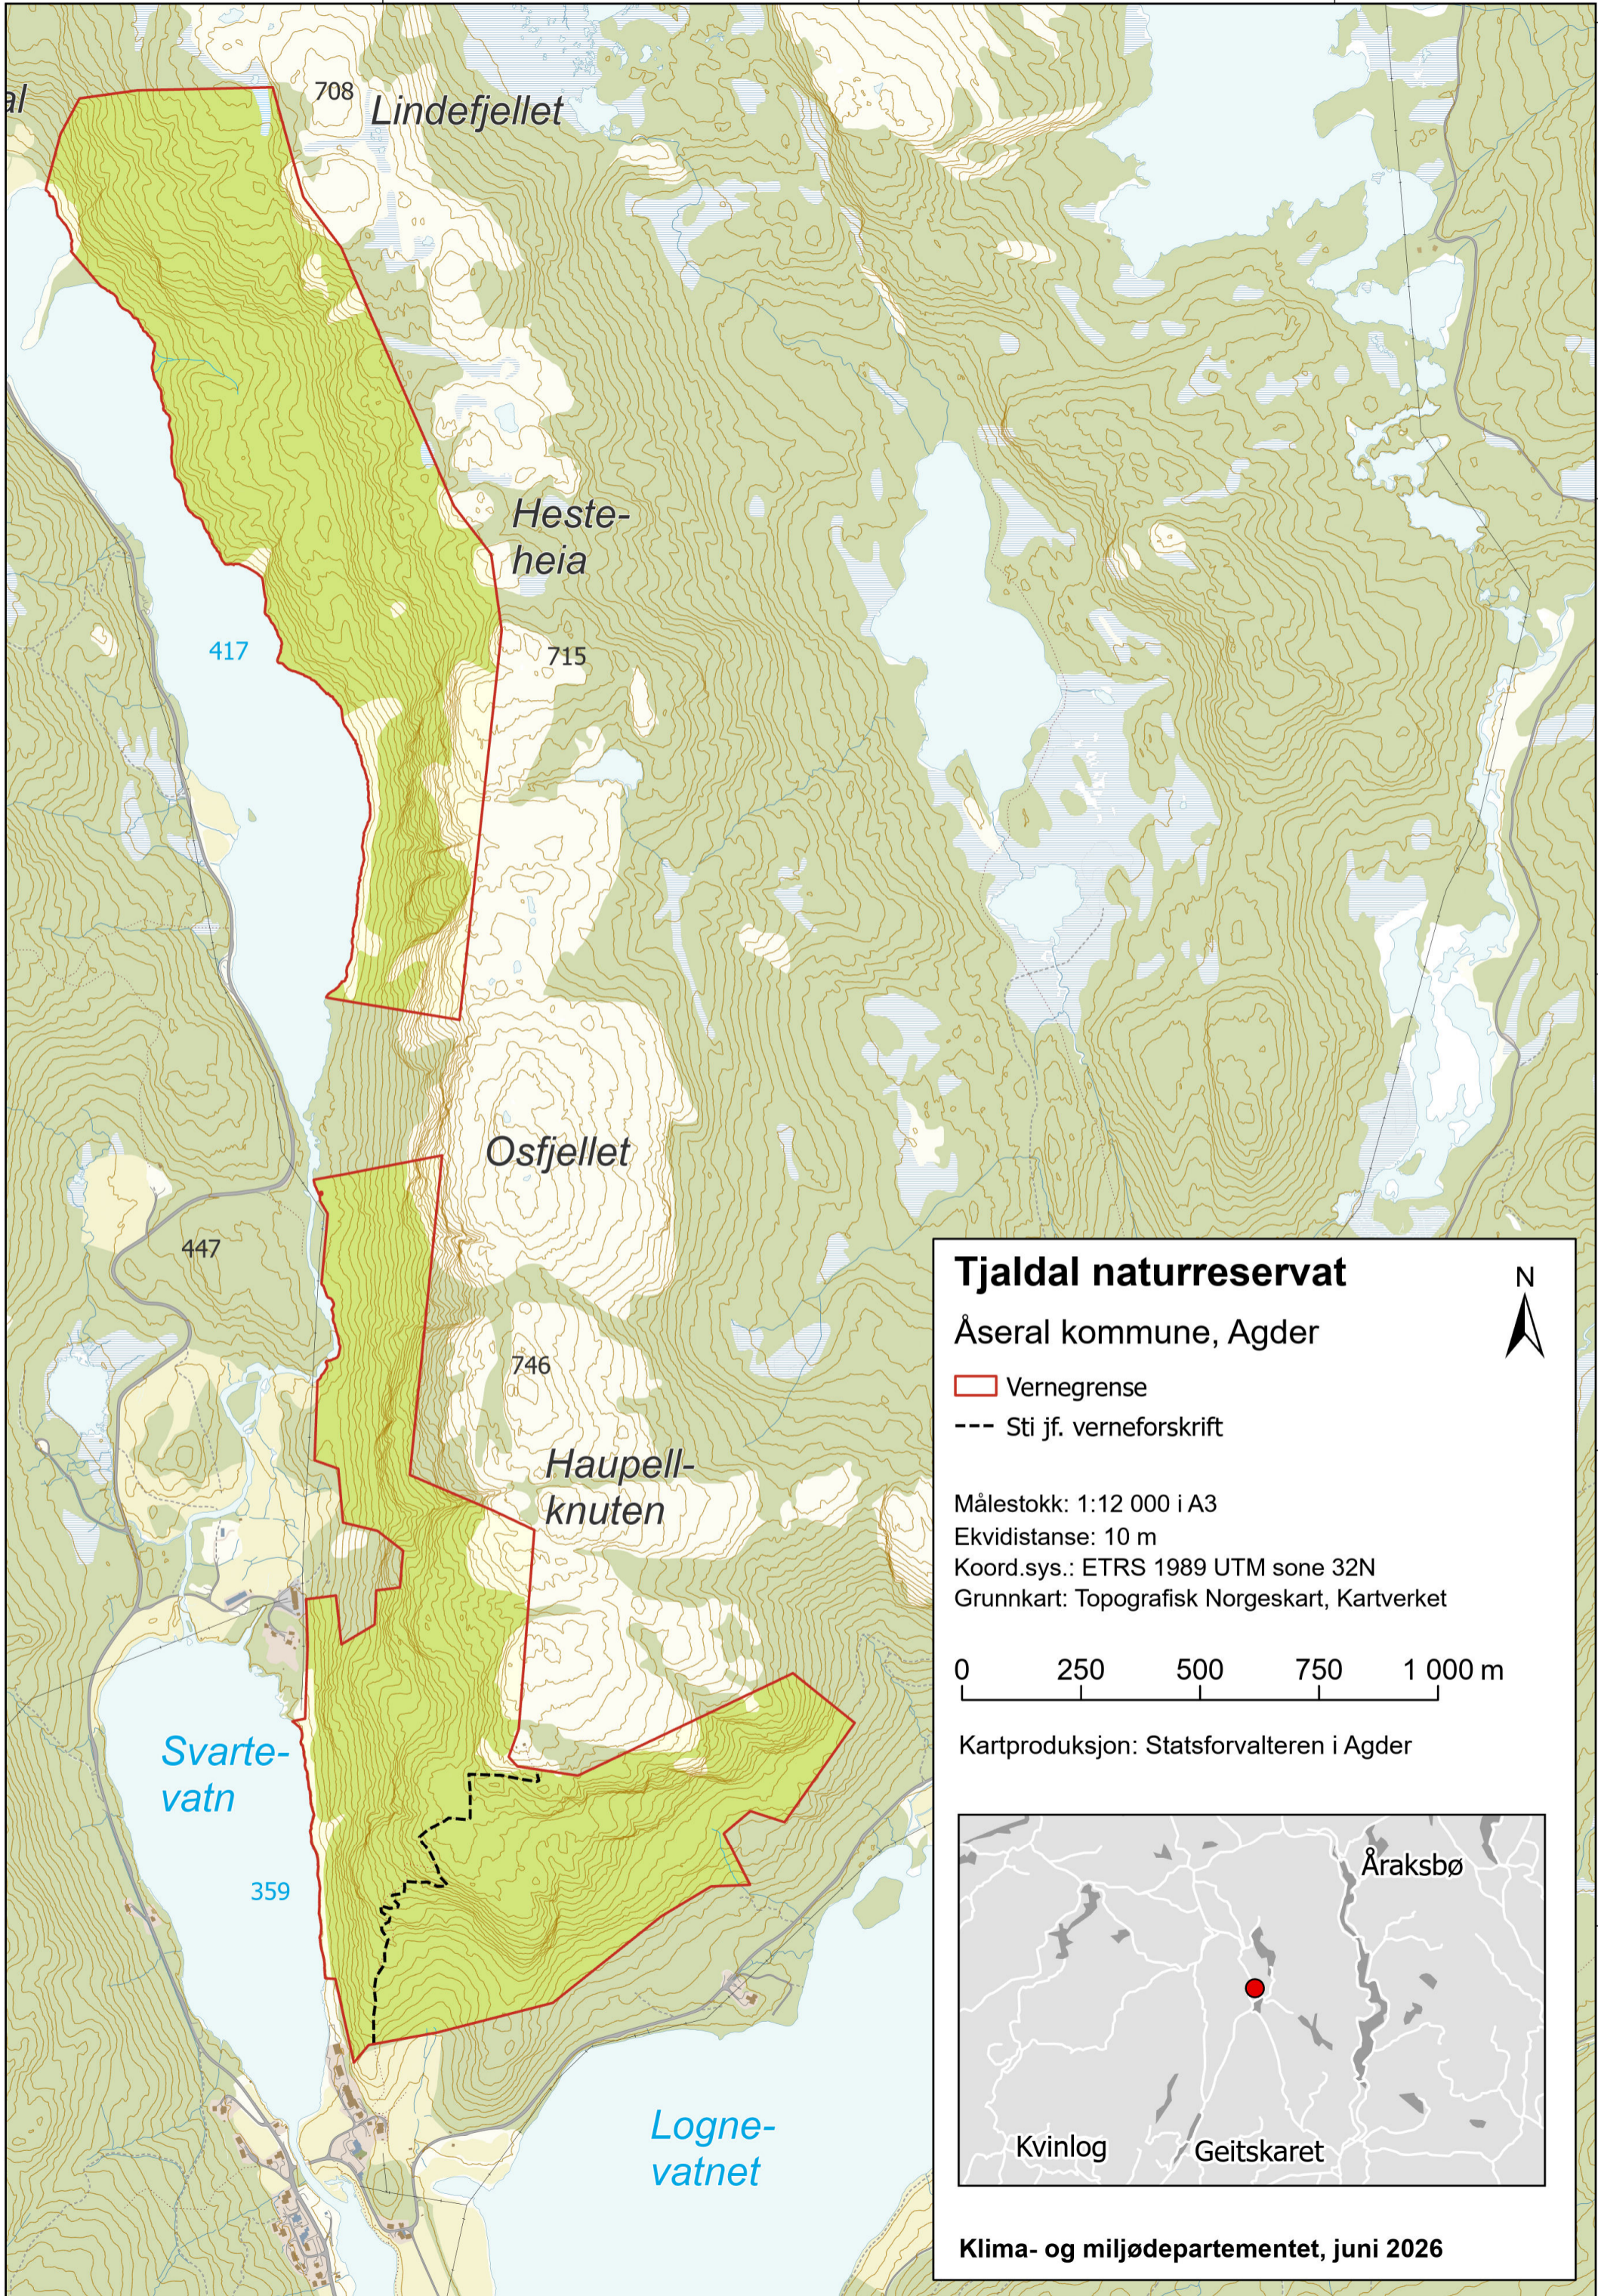

414000

415000

416000

6518000

6517000

6516000

6515000

6514000

Tjaldal naturreservat

Åseral kommune, Agder

 Vernegrense
 Sti jf. verneforskrift

Målestokk: 1:12 000 i A3
 Ekvidistans: 10 m
 Koord.sys.: ETRS 1989 UTM sone 32N
 Grunnkart: Topografisk Norgeskart, Kartverket

0 250 500 750 1 000 m

Kartproduksjon: Statsforvalteren i Agder

Klima- og miljødepartementet, juni 2026