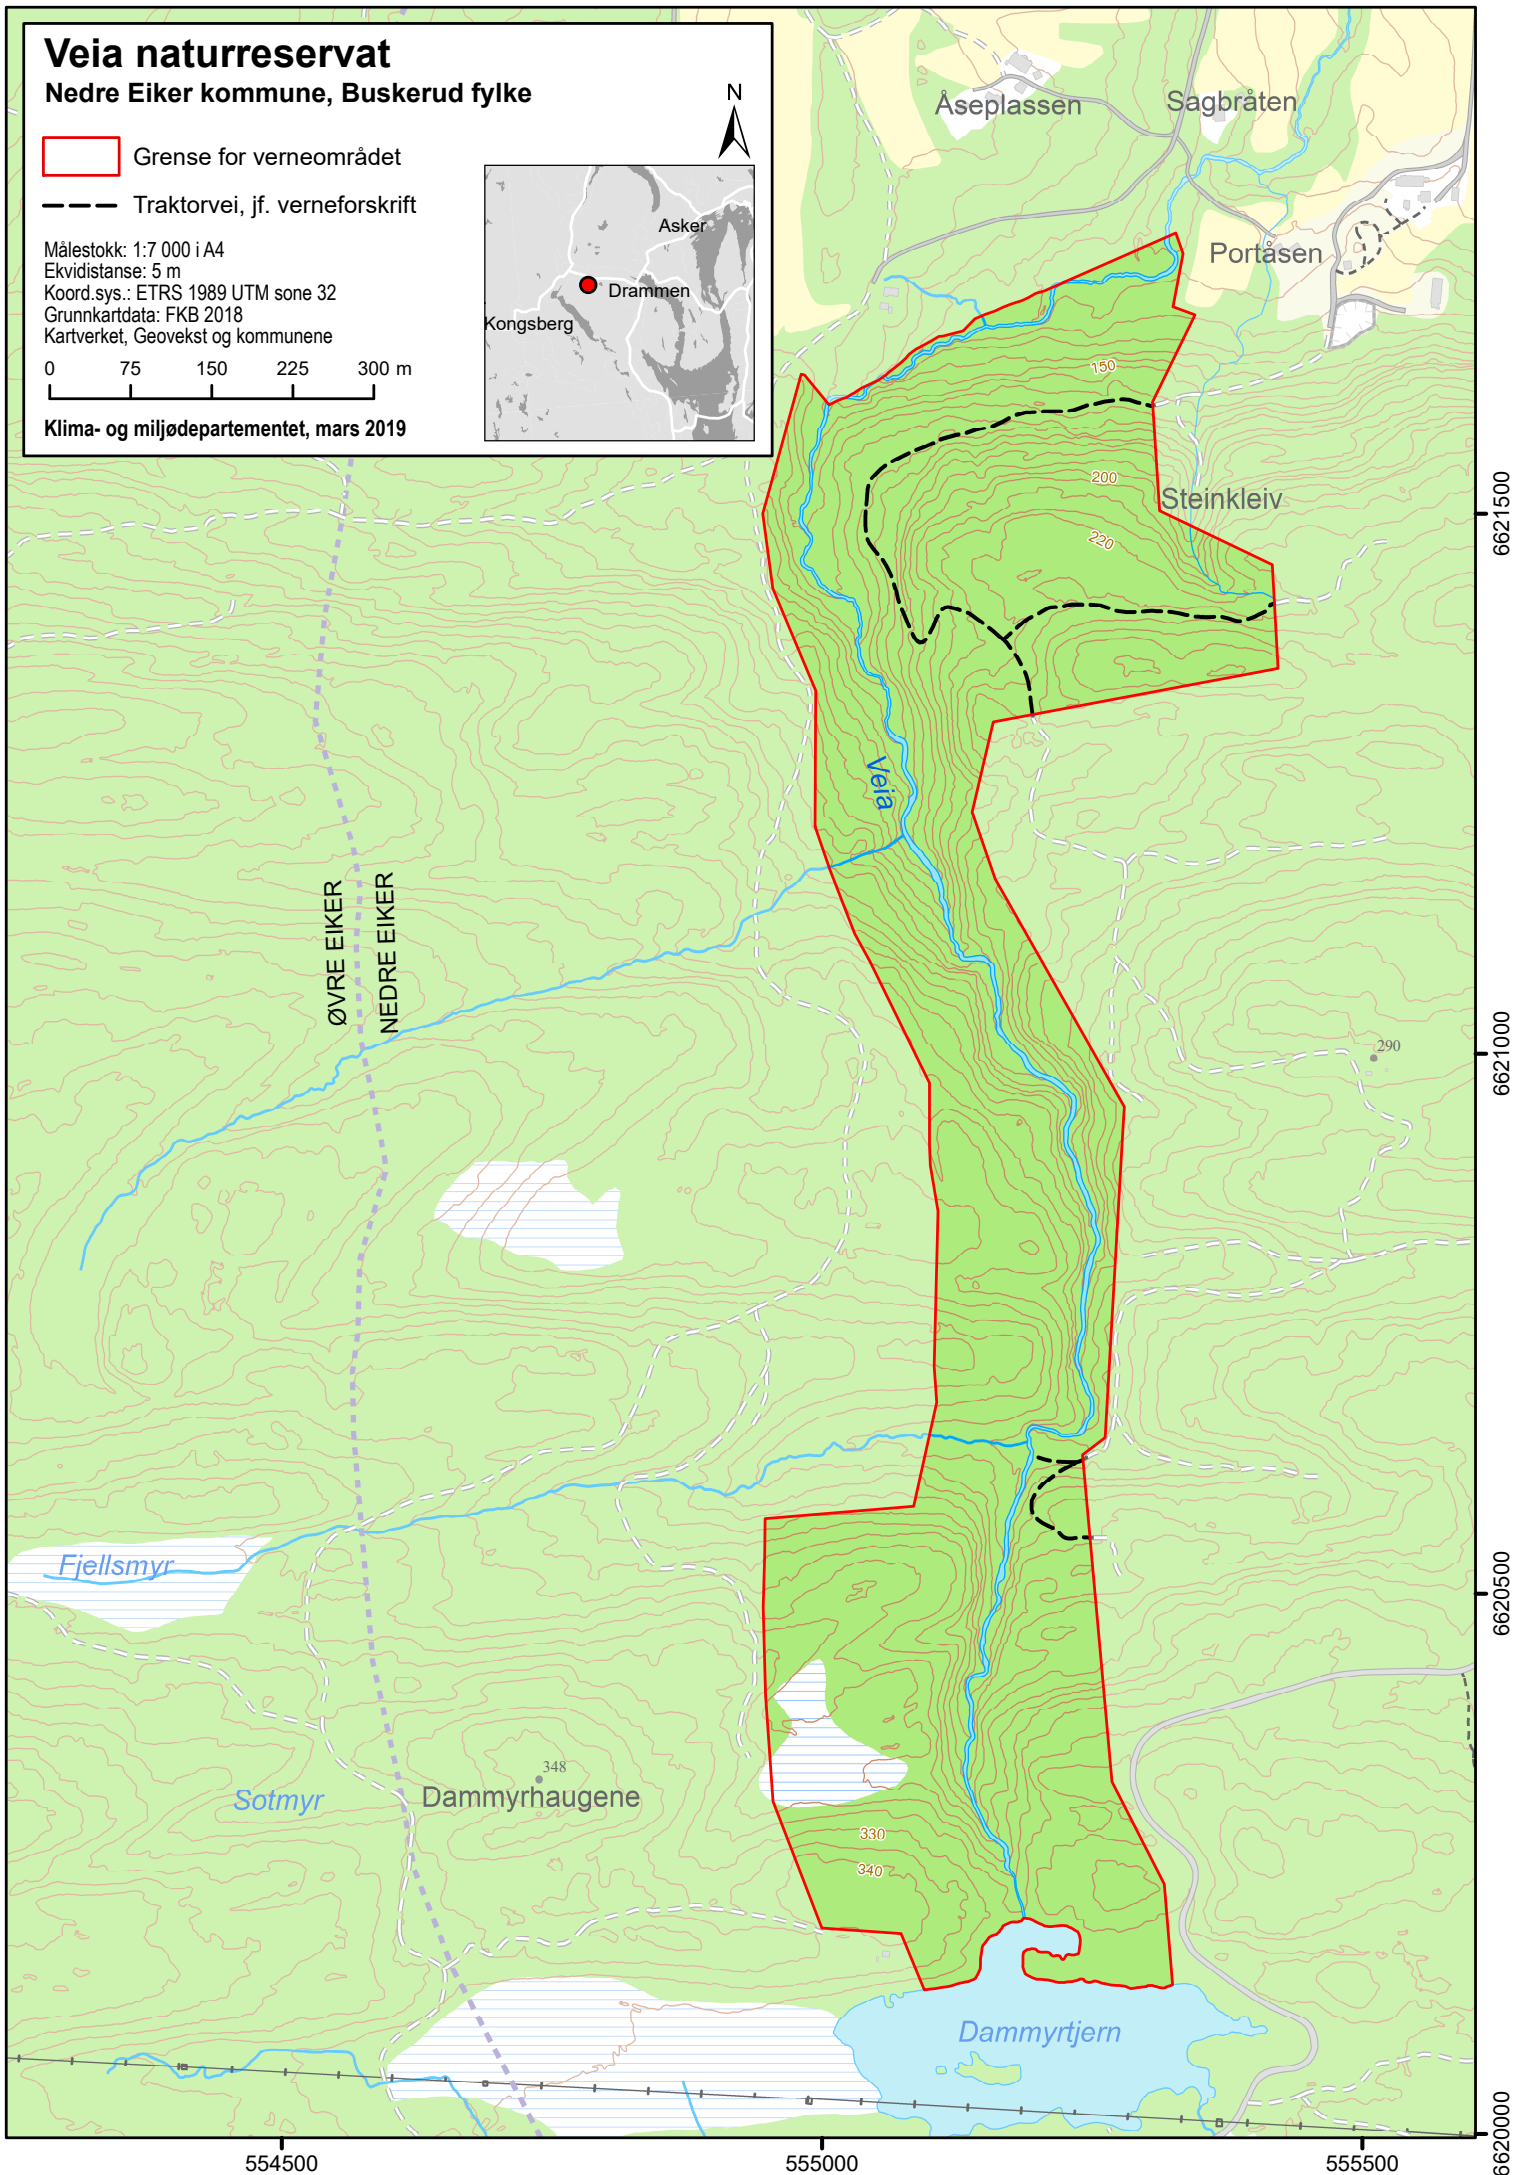

Veia naturreservat

Nedre Eiker kommune, Buskerud fylke

 Grense for verneområdet

 Traktorvei, jf. verneforskrift

Målestokk: 1:7 000 i A4

Ekvidistanse: 5 m

Koord.sys.: ETRS 1989 UTM sone 32

Grunnkartdata: FKB 2018

Kartverket, Geovekst og kommunene

0 75 150 225 300 m

Klima- og miljødepartementet, mars 2019

6621500

6621000

6620500

6620000

554500

555000

555500