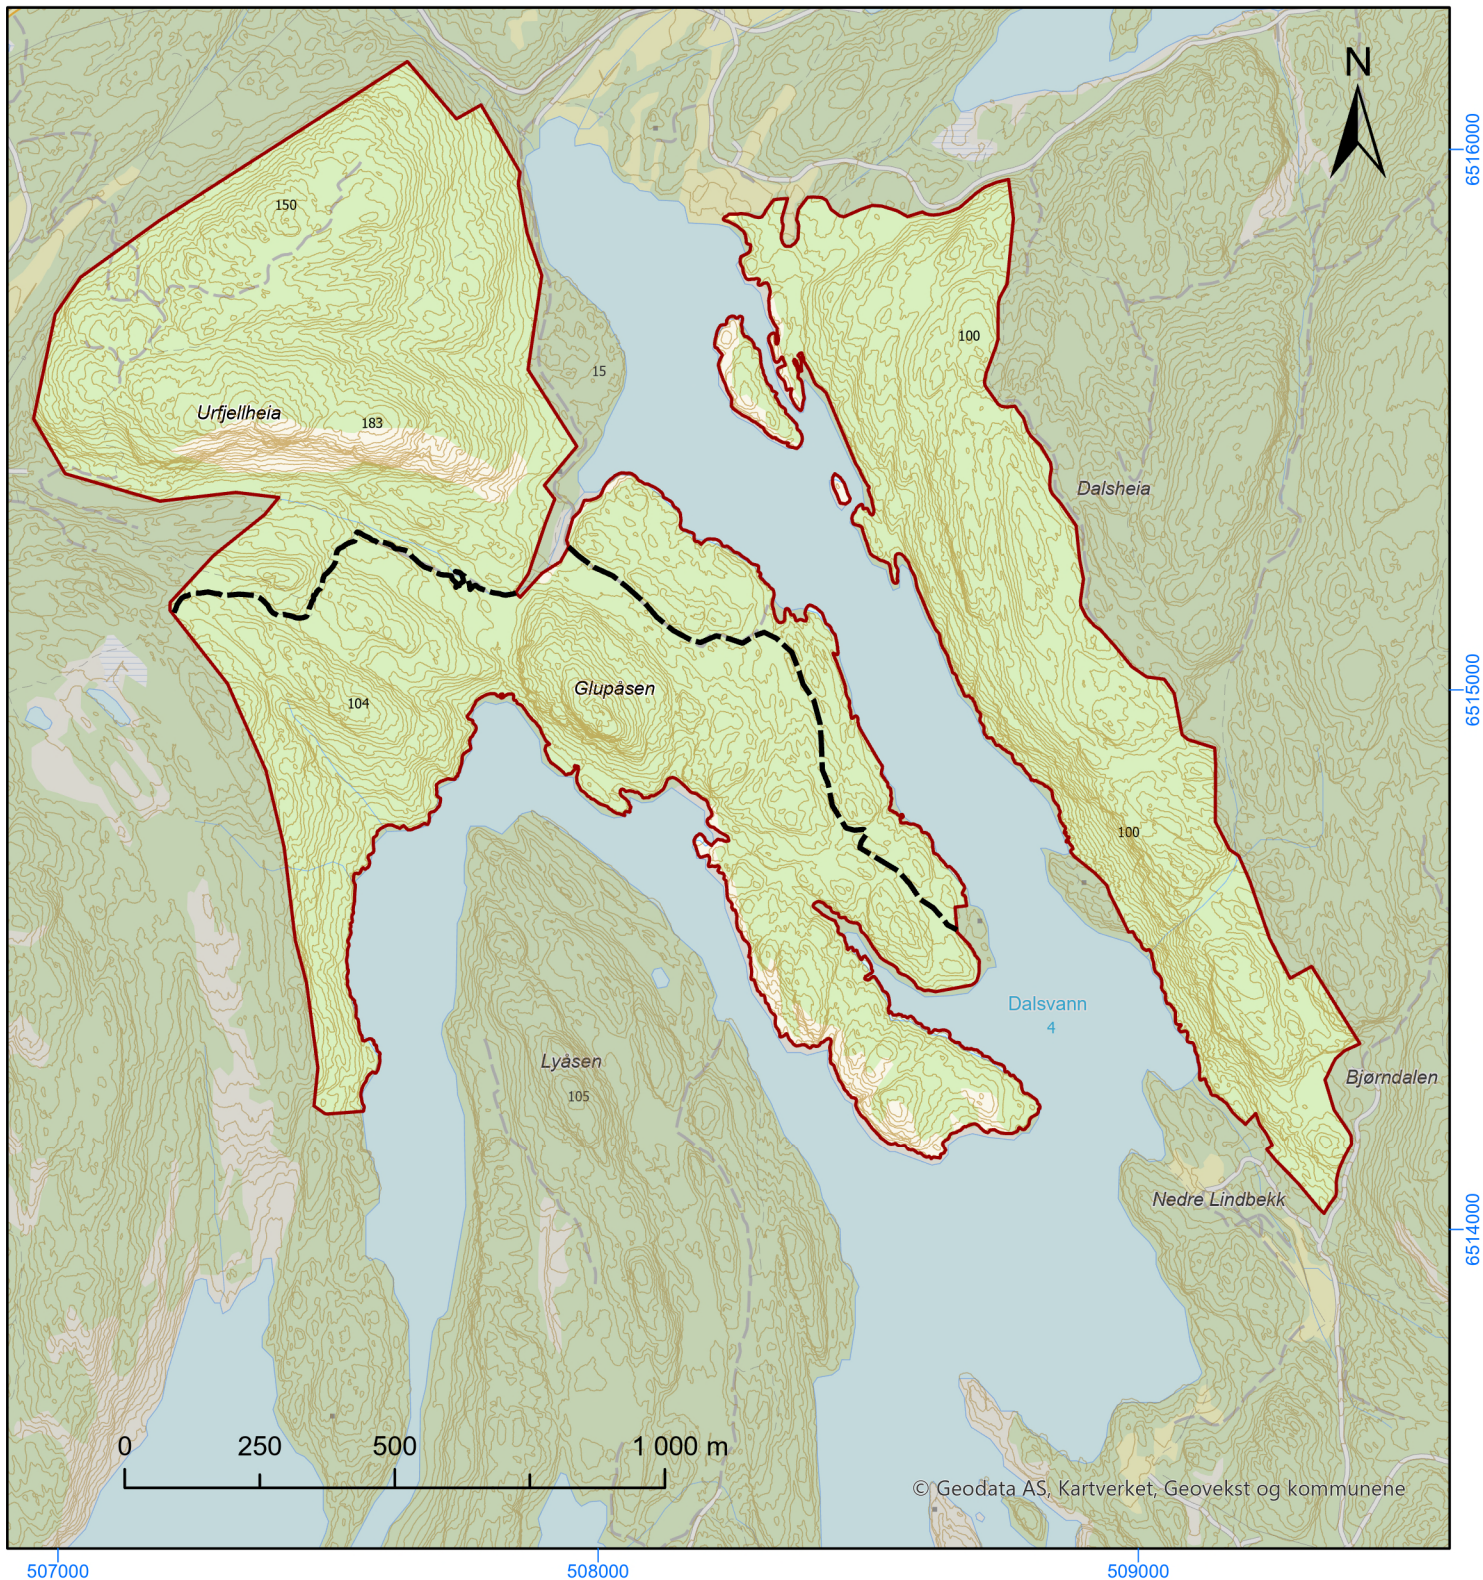

# Vernekart Urfjellheia og Dalsheia naturreservat

## Urfjellheia og Dalsheia naturreservat

Risør kommune, Agder

- Grense for verneområde
- - - Traktorveg, jf. verneforskrift

Klima- og miljødepartementet, mars 2024

Målestokk 1: 14 000  
Ekvidistanse: 5 m  
UTM rutenett i EUREF89, sone 32N  
Kartgrunnlag: Kartverket og Geodata AS  
Kartproduksjon: Statsforvalteren i Agder