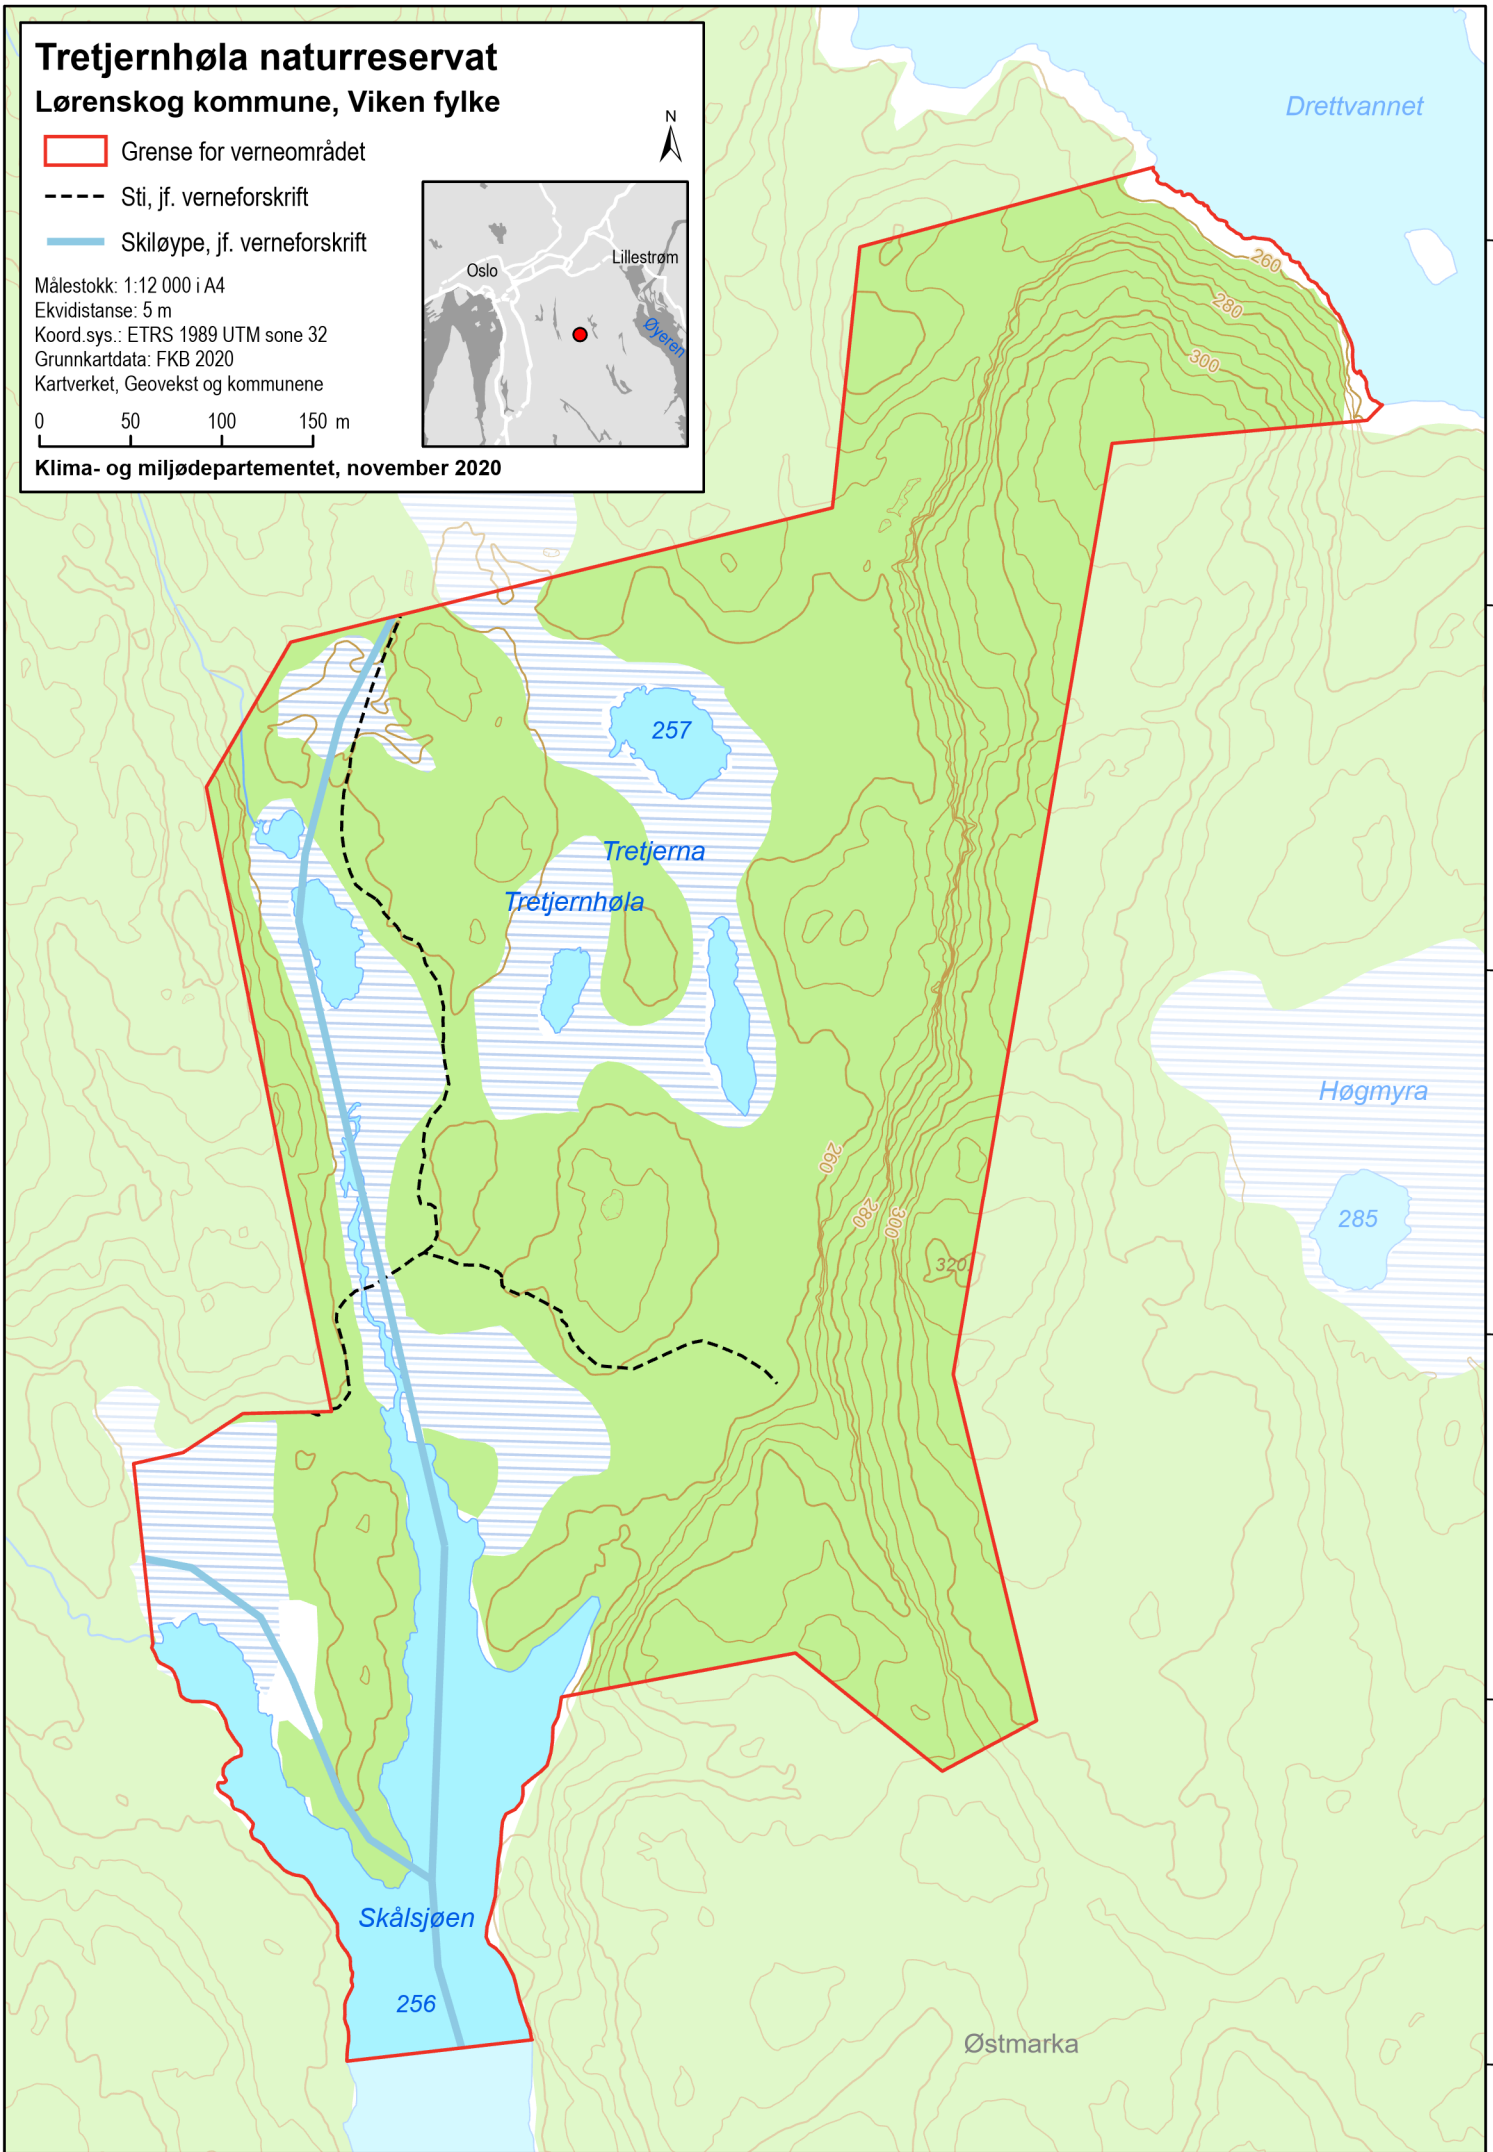

# Tretjernhøla naturreservat

Lørenskog kommune, Viken fylke

 Grense for verneområdet

 Sti, jf. verneforskrift

 Skiløype, jf. verneforskrift

Målestokk: 1:12 000 i A4

Ekvidistanse: 5 m

Koord.sys.: ETRS 1989 UTM sone 32

Grunnkartdata: FKB 2020

Kartverket, Geovekst og kommunene

0 50 100 150 m

Klima- og miljødepartementet, november 2020

61000

61020

61040

61060

256

Tretjerna

Tretjernhøla

257

Høgmyra

285

260

280

300

320

Drettvannet

260

280

300

Oslo

Lillestrøm